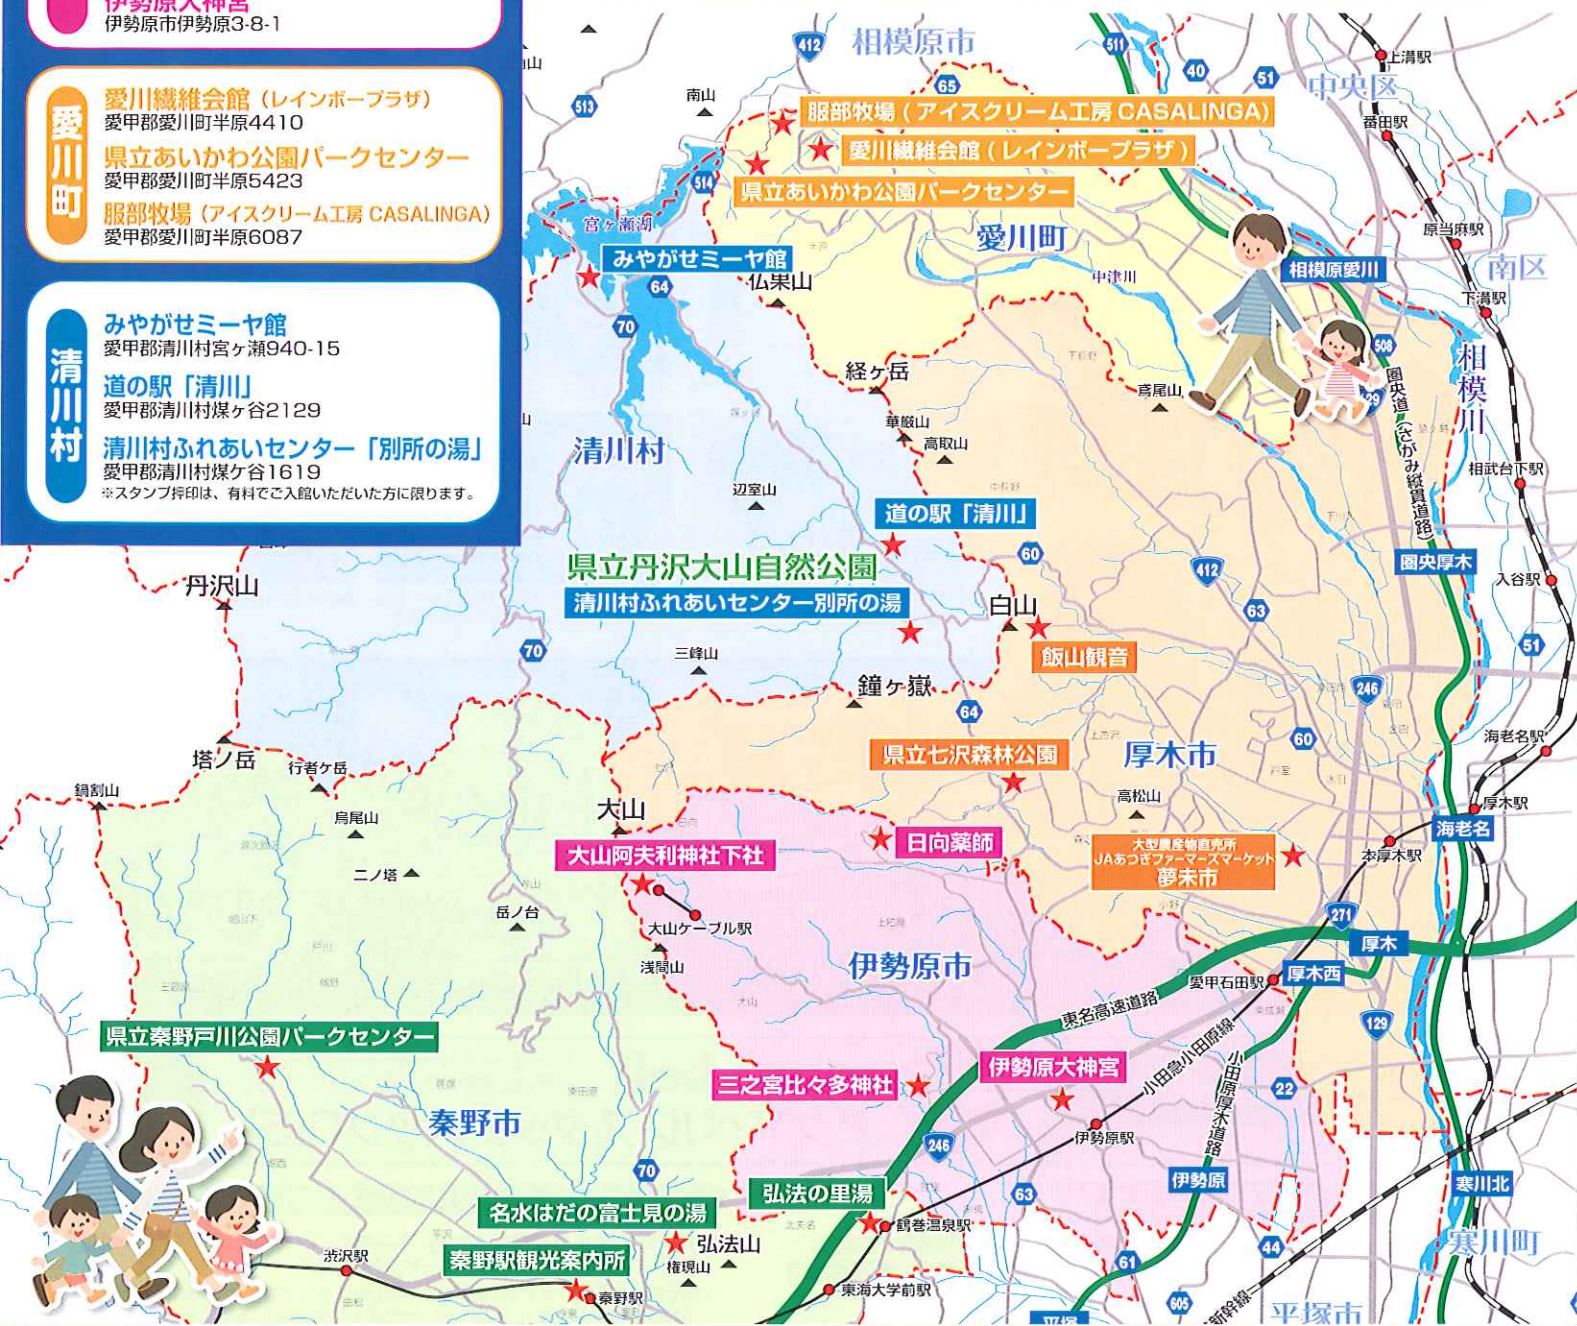

スタンプ設置ポイント

(台紙もあります)

厚木市

- **飯山観音**
  厚木市飯山5605
- **県立七沢森林公園**
  厚木市七沢901-1
- **大型農産物直売所**
  JAあつぎファーマーズマーケット夢未市
  厚木市温水255

秦野市

- **鶴巻温泉日帰り入浴施設「弘法の里湯」**
  秦野市鶴巻北3-1-2
- **県立秦野戸川公園パークセンター**
  秦野市堀山下1513
- **秦野駅観光案内所**
  秦野市大秦町1-1 (小田急秦野駅改札横)
- **名水はだの富士見の湯**
  秦野市曾屋4553-1

伊勢原市

- **大山阿夫利神社下社**
  伊勢原市大山12
- **日向薬師**
  伊勢原市日向1644
- **三之宮比々多神社**
  伊勢原市三ノ宮1472
- **伊勢原大神宮**
  伊勢原市伊勢原3-8-1

愛川町

- **愛川繊維会館 (レインボープラザ)**
  愛甲郡愛川町半原4410
- **県立あいかわ公園パークセンター**
  愛甲郡愛川町半原5423
- **服部牧場 (アイスクリーム工房 CASALINGA)**
  愛甲郡愛川町半原6087

清川村

1. **みやがせミーヤ館**
     愛甲郡清川村宮ヶ瀬940-15
   - **道の駅「清川」**
     愛甲郡清川村煤ヶ谷2129
   - **清川村ふれあいセンター「別所の湯」**
     愛甲郡清川村煤ヶ谷1619
2. ※スタンプ押印は、有料でご入館いただいた方に限ります。

台紙配布・提出場所 (観光案内所等)・問い合わせ先

厚木市 厚木市まるごとショップ あつまる ☎046-240-1213
(厚木市観光協会)
厚木市中町2-12-15 アミューあつぎ地下1階
10:00~19:00
東丹沢七沢観光案内所 ☎046-248-1102
厚木市七沢751-1
9:00~16:00(月曜を除く)

秦野市 秦野市観光協会 ☎0463-82-8833
秦野市桜町1-4-1
9:00~17:00(土日祝日を除く)
秦野駅観光案内所 ☎0463-80-2303
秦野市大秦町1-1 (小田急秦野駅改札横)
9:00~17:00

伊勢原市 駅ナカ クルリンハウス ☎0463-95-5333
(伊勢原駅観光案内所)
伊勢原市伊勢原1-1-5 (小田急伊勢原駅北口階段途中)
9:00~17:00

愛川町 愛川町観光協会 ☎046-285-2111
(愛川町商工観光課内)
愛甲郡愛川町角田251-1
8:30~17:15(土日祝日を除く)

清川村 みやがせミーヤ館 ☎046-288-3600
愛甲郡清川村宮ヶ瀬940-15
9:30~17:00

この事業は、市町村振興宝くじ「サマージャンポ宝くじ」の収益金が充てられています。宝くじの購入は神奈川県内!