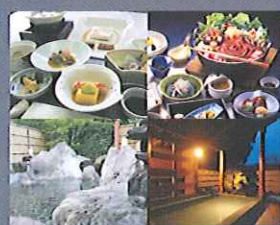

抽選で175名様に
特産品などが当たるよ!

●3,000円相当 125名様

●あつぎOECフード詰め合わせ

●秦野市観光協会推奨品詰め合わせ

●伊勢原市観光協会推奨みやげ品詰め合わせ

●愛川町菓匠土門和菓子詰め合わせ 又は ガトウミヤ洋菓子店洋菓子詰め合わせ

●清川村特産品詰め合わせ

特別賞 25名様

厚木市
東丹沢七沢温泉郷
又は飯山温泉郷の旅館
ペア食事券5名様

秦野市
鶴巻温泉の旅館
ペア入浴付食事券5名様

伊勢原市
大山とうふ会席料理
ペア食事券5名様

愛川町
割烹旅館 大進館
ペア食事券5名様

清川村
宮ヶ瀬水の郷商店街買物券
(1万円分)5名様

モンベル賞

25名様

mont·bell
アクアペル スタッフバッグ0.5L