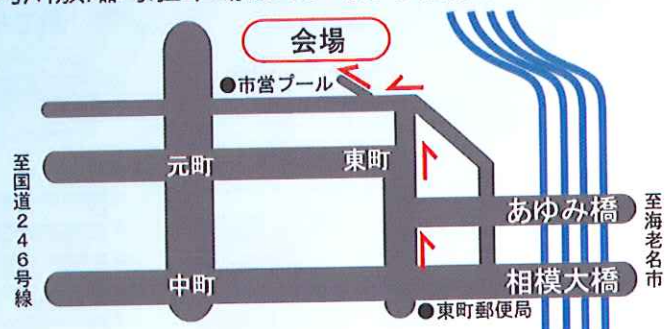

相模川三川合流点(小鮎川河畔)

◆注意事項◆

- つかみどりに参加できるのは小学生のみです。
- 安全のため、靴のまま参加していただきます。
※裸足、ビーチサンダルでは参加できません。
- 魚を捕るあみなどの道具は持ち込み禁止です。
- 駐車場は限りがありますので、お越しの際は公共交通機関をご利用ください。
- 河川敷でのイベントですので、熱中症対策、飲料やタオルの用意などの健康管理は各自で十分に行ってください。
- 5日(土)の花火大会が順延の場合は中止になります。

夏のおもいでをつかもう!

◆対象

小学生 1,000人

◆参加方法

参加費無料。参加希望者は直接会場へ集合。

※河川敷臨時駐車場は10時から解放。

お問い合わせ あつぎ鮎まつり実行委員会事務局
(小学生鮎つかみどりのお問い合わせ) 観光振興課

046-295-5496
046-225-2820