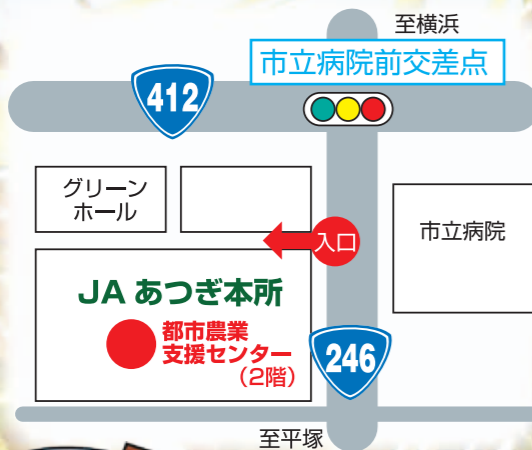

都市農業支援センターの主な取り組み

- 農業に関する様々の相談
- 新規就農者等の相談・支援
- 農地の有効利用に関する相談
- 農業生産環境整備の相談
- 農作業受委託や農業機械レンタル相談
- 鳥獣被害対策の相談
- 地産地消の推進と6次化への相談・支援

厚木市 都市農業 支援センター

厚木市・厚木市農業委員会・JA あつぎの
三者が提携し、都市農業を支援します

ご相談を
お待ちしております