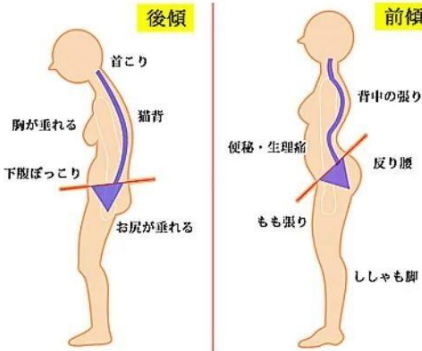

アミューあつぎ お買物情報!

4月号

今後とも変わらぬ
ご愛顧を賜りますよう
お願い申し上げます。

おかげさまで
アミューあつぎは
10周年を迎えました!

前後のゆがみ

最大のゆがみ 左右のゆがみ

骨格のゆがみは万病のもと!
今こそ自分の体と向き合ってみませんか?

不調の原因を根本から改善する
方法をお伝えします!

少しでも気になる方は今すぐ
1階中央まで!

amyu カイロプラクティック

開催日 【予約制】
4月20日(土)
10:30~

参加費無料

各種講習会・教室 参加者募集中

幼児・小学校低学年向け ロボット教室
小中高校生 ロボコン出場クラス
(初心者)向け
上級者向け Dr.GIYのロボット講習会
(ROBO-ONE・メカモグラ)

詳細はお気軽にお問合せください!
ロボットゆうえんち 講習会

3F あつぎロボットゆうえんち
【工作教室・物販・ワークショップ】
TEL. 080-4081-6371