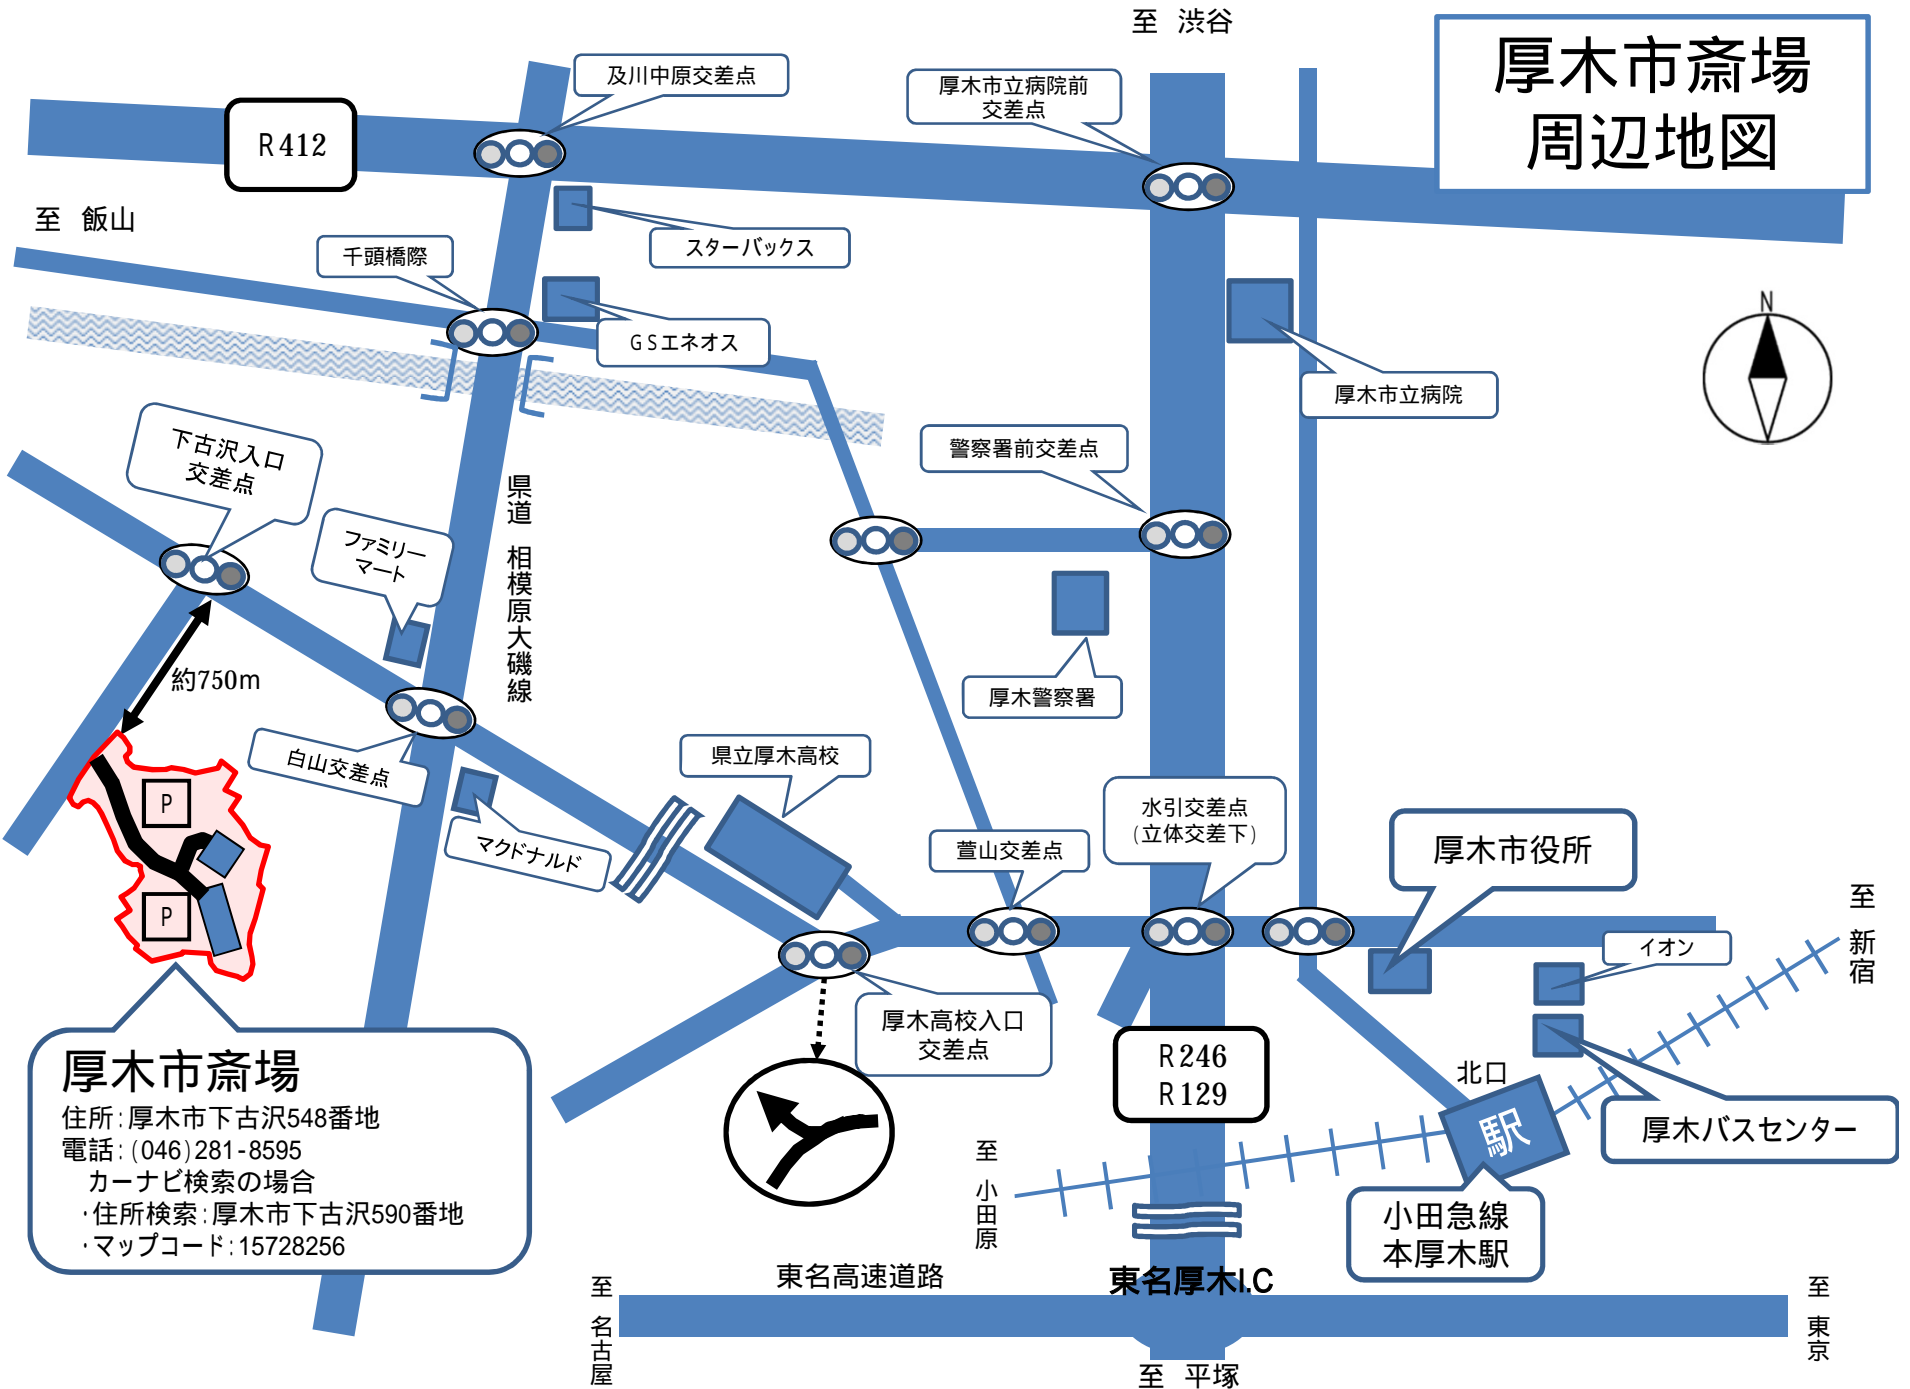

厚木市斎場 周辺地図

厚木市斎場
住所: 厚木市下古沢548番地
電話: (046) 281-8595
カーナビ検索の場合
・住所検索: 厚木市下古沢590番地
・マップコード: 15728256