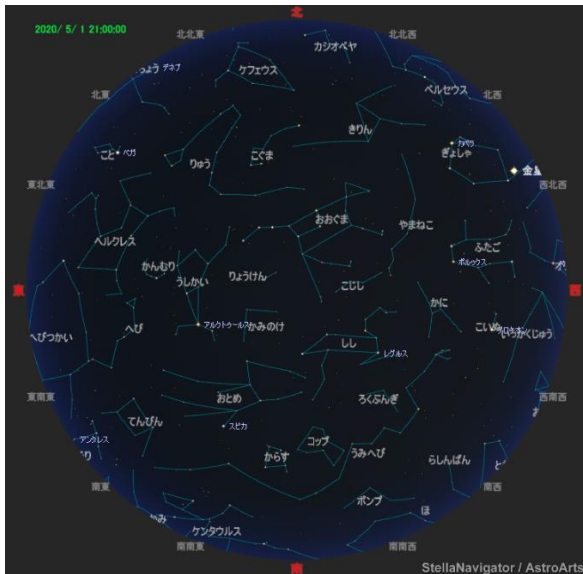

新型コロナウイルス感染拡大防止に係る休館中の子ども科学館の対応について

子ども科学館では、インターネットを活用した情報提供に努めます。

1 星空案内

星空は見上げるだけでも、気持ちが落ち着き、良い気分転換になります。
換気を兼ねて窓を開けたときにでも、お気軽に空を見上げていただくきっかけ作りをめざします。

(1) 星座の探し方

画面を使って、プラネタリウムのように星座の解説を楽しめます。

(2) 天体望遠鏡で見る宇宙

天体望遠鏡を使って、惑星や月などの天体の動画を撮影して配信します。
ライブ中継も検討中です。

【参考】天体望遠鏡で見た惑星の動画

金星 <https://youtu.be/tkss9gFbNRQ>
土星 <https://youtu.be/-F5Oh55F89g>

(3) プラネタリウム番組を動画化して配信

プラネタリウム番組「あゆこちゃん ぼうけん の 冒険 部分日食の巻」を、
動画形式に再編集したものを Youtube で公開中です。