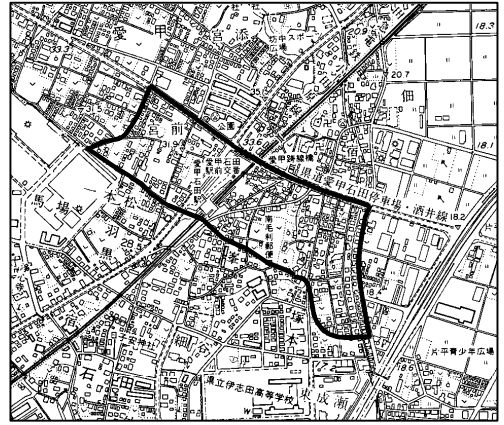

本厚木駅北・南側地区

愛甲石田駅周辺地区

再開発地区整備計画の区域