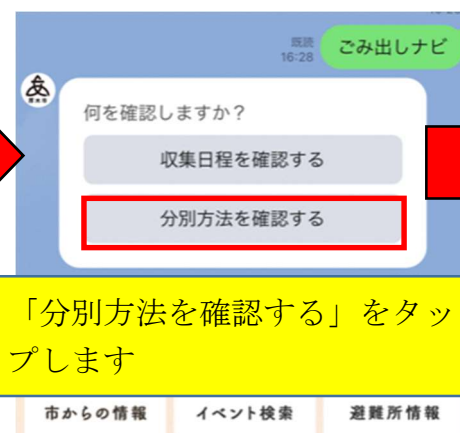

ごみの出し方の検索方法

収集日程を確認する場合

「ごみの出し方」をタップします

「収集日程を確認する」をタップします

お住まいの地区の当日、翌日、及び翌々日の収集予定と種別が表示されます

分別方法を確認する場合

「分別方法を確認する」をタップします

ごみの出し方検索の画面が表示されますので、分別方法を知りたい内容を単語等で検索できます