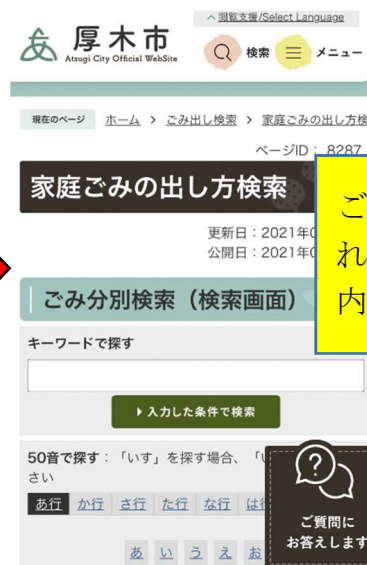

ごみの出し方の検索方法

収集日程を確認する場合

「ごみの出し方」をタップします

「収集日程を確認する」をタップします

お住まいの地区の当日、翌日、及び翌々日の収集予定と種別が表示されます

分別方法を確認する場合

「分別方法を確認する」をタップします

ごみの出し方検索の画面が表示されますので、分別方法を知りたい内容を単語等で検索できます