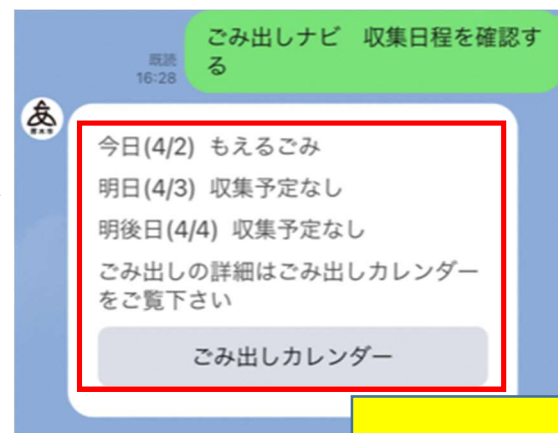

ごみの出し方の検索方法

収集日程を確認する場合

「ごみの出し方」をタップします

「収集日程を確認する」をタップします

お住まいの地区の当日、翌日、及び翌々日の収集予定と種別が表示されます

分別方法を確認する場合

「分別方法を確認する」をタップします

ごみの出し方検索の画面が表示されますので、分別方法を知りたい内容を単語等で検索できます