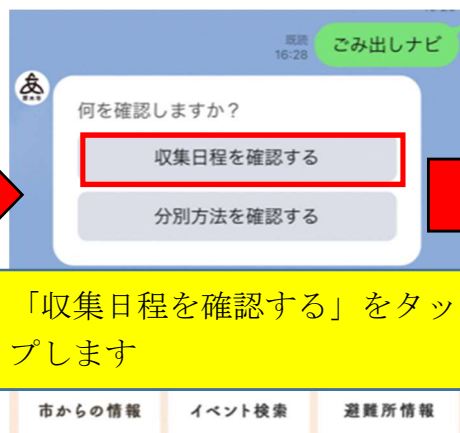

ごみの出し方の検索方法

収集日程を確認する場合

「ごみの出し方」をタップします

「収集日程を確認する」をタップします

お住まいの地区の当日、翌日、及び翌々日の収集予定と種別が表示されます

分別方法を確認する場合

「分別方法を確認する」をタップします

ごみの出し方検索の画面が表示されますので、分別方法を知りたい内容を単語等で検索できます