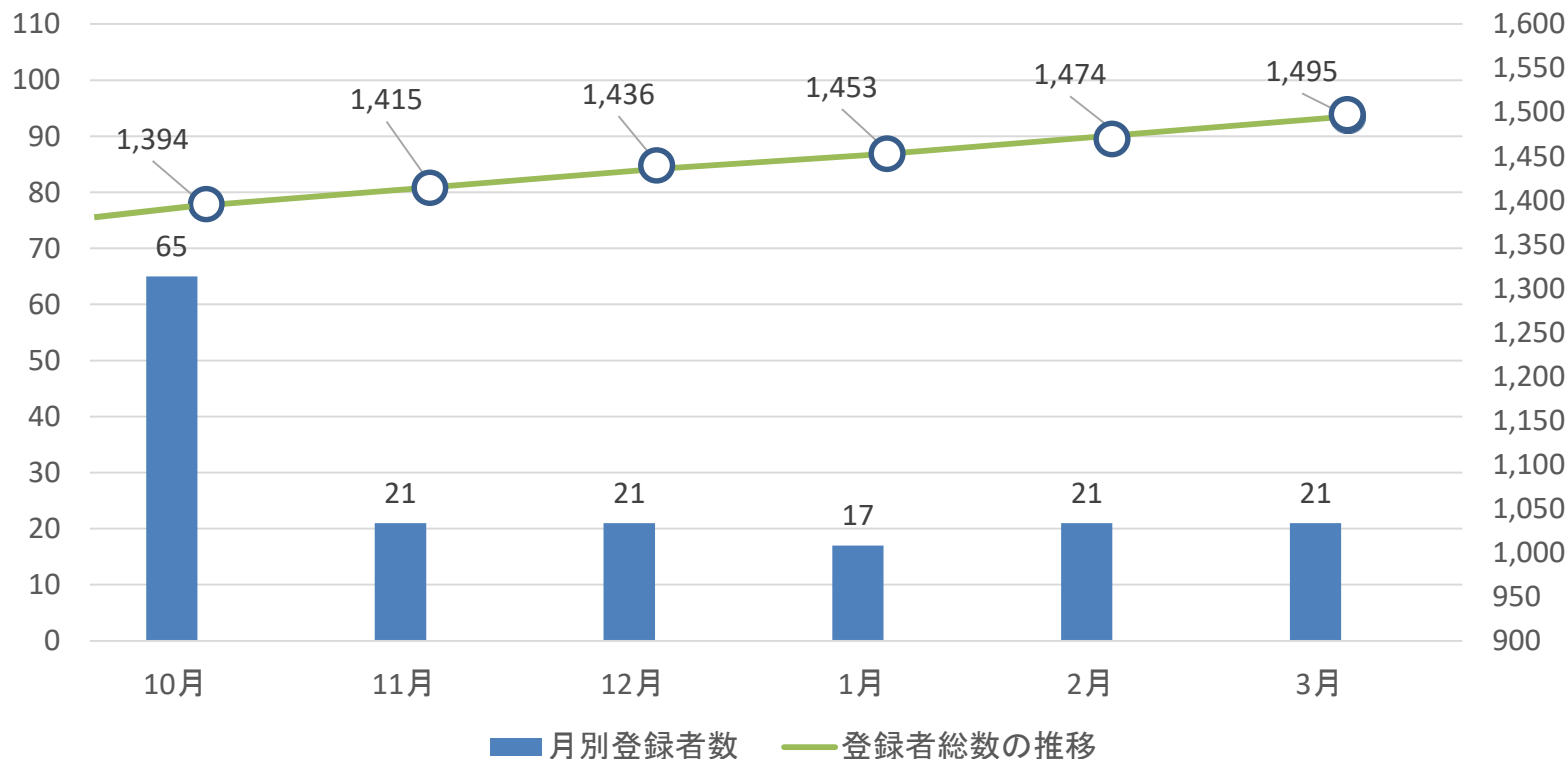

1 アクセス数

対象期間（令和2年10月1日～令和3年3月31日）

スマ報ウェブサイトのアクセス数

アクセス総数は、対象期間末現在で累計131,103件でした。

アクセス数は、対象期間内で21,554件でした。

8月24日に開設された厚木市LINE公式アカウントのメニュー画面に、スマ報のリンクを配置したことが、8月、9月に引き続いて10月のアクセス数も増加した要因の一つと考えられます。

2 登録者数

対象期間（令和2年10月1日～令和3年3月31日）

スマ報の登録者数

登録者総数は、対象期間末現在で累計1,495人でした。

登録者数は、対象期間内で166人でした。

8月24日に開設された厚木市LINE公式アカウントのメニュー画面に、スマ報のリンクを配置したことが、8月、9月に引き続いて10月の登録者数も増加した要因の一つと考えられます。

3 情報提供の件数

対象期間（令和2年10月1日～令和3年3月31日）

(1) 期間別

情報提供数

情報提供総数は、対象期間末現在で累計1,236件でした。

情報提供数は、対象期間内で合計236件でした。

（236件のうち、対象カテゴリ外等の投稿は33件ありました。）

3 情報提供の件数

対象期間（令和2年10月1日～令和3年3月31日）

(2) まちの課題として寄せられた情報提供

情報提供数合計 1660件
(128件)

※（）内はスマ報からの情報提供の件数

(1) 道路	895件(65件)
(2) 不法投棄	380件(36件)
(3) 公園・緑地	376件(21件)
(4) 外来生物	5件(2件)
(5) 落書き	4件(4件)

まちの課題として市に情報提供があった件数は合計1,660件であり、その内の約8%に当たる128件がスマ報からの情報でした。

3 情報提供の件数

対象期間（令和2年10月1日～令和3年3月31日）

(3) スマ報で受けた情報提供の内訳

◆まちの課題解決 (道路、公園・緑地など)	128件
◆厚木の魅力	75件
◆その他(受付対象外)	33件
合計	236件