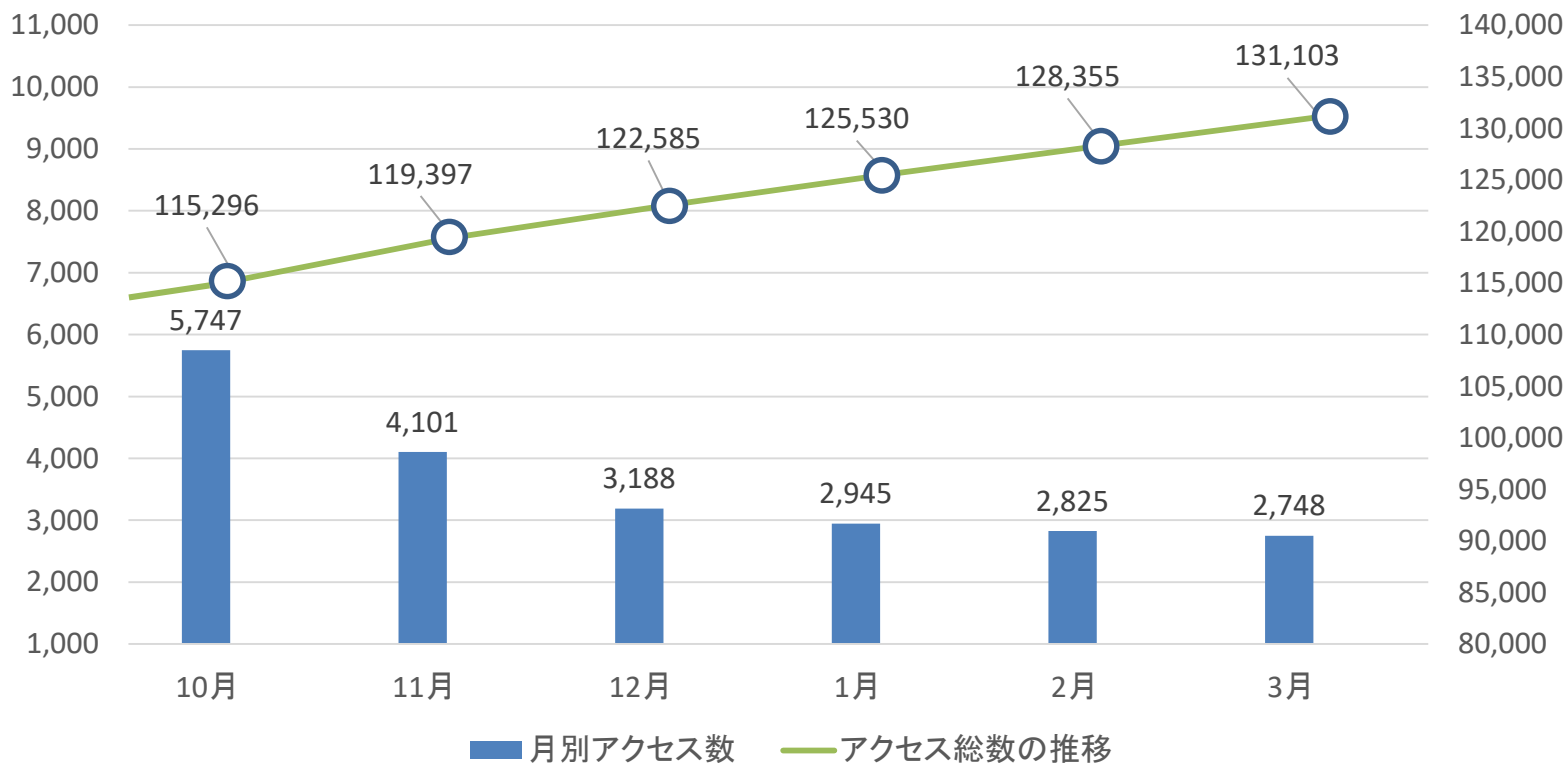

1 アクセス数

対象期間（令和2年10月1日～令和3年3月31日）

スマ報ウェブサイトのアクセス数

アクセス総数は、対象期間末現在で累計131,103件でした。

アクセス数は、対象期間内で21,554件でした。

8月24日に開設された厚木市LINE公式アカウントのメニュー画面に、スマ報のリンクを配置したことが、8月、9月に引き続いて10月のアクセス数も増加した要因の一つと考えられます。

2 登録者数

対象期間（令和2年10月1日～令和3年3月31日）

スマ報の登録者数

登録者総数は、対象期間末現在で累計1,495人でした。

登録者数は、対象期間内で166人でした。

8月24日に開設された厚木市LINE公式アカウントのメニュー画面に、スマ報のリンクを配置したことが、8月、9月に引き続いて10月の登録者数も増加した要因の一つと考えられます。

3 情報提供の件数

対象期間（令和2年10月1日～令和3年3月31日）

(1) 期間別

情報提供数

情報提供総数は、対象期間末現在で累計1,236件でした。

情報提供数は、対象期間内で合計236件でした。

（236件のうち、対象カテゴリ外等の投稿は33件ありました。）

3 情報提供の件数

対象期間（令和2年10月1日～令和3年3月31日）

(2) まちの課題として寄せられた情報提供

情報提供数合計 1660件
(128件)

※（）内はスマ報からの情報提供の件数

(1) 道路	895件(65件)
(2) 不法投棄	380件(36件)
(3) 公園・緑地	376件(21件)
(4) 外来生物	5件(2件)
(5) 落書き	4件(4件)

まちの課題として市に情報提供があった件数は合計1,660件であり、その内の約8%に当たる128件がスマ報からの情報でした。

3 情報提供の件数

対象期間（令和2年10月1日～令和3年3月31日）

(3) スマ報で受けた情報提供の内訳

◆まちの課題解決 (道路、公園・緑地など)	128件
◆厚木の魅力	75件
◆その他(受付対象外)	33件
合計	236件