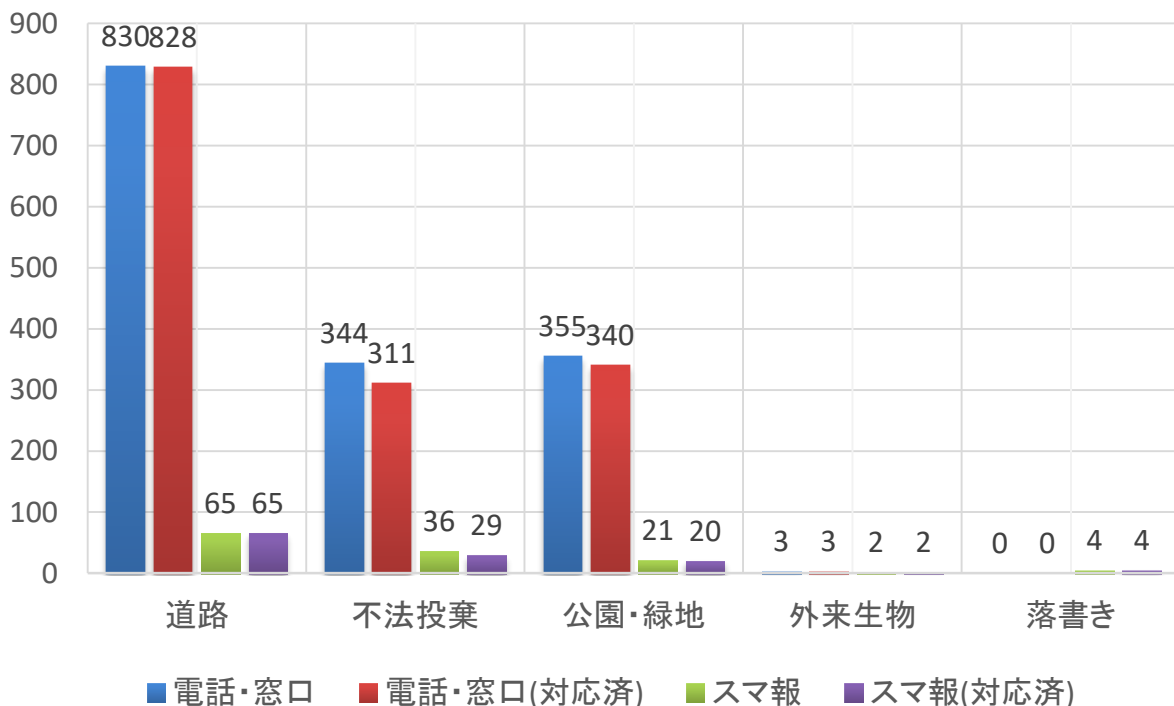

情報提供総数は、対象期間末現在で累計1,236件でした。

情報提供数は、対象期間内で合計236件でした。

（236件のうち、対象カテゴリ外等の投稿は33件ありました。）

3 情報提供の件数

対象期間（令和2年10月1日～令和3年3月31日）

(2) まちの課題として寄せられた情報提供

情報提供数合計 1660件
(128件)

※（）内はスマ報からの情報提供の件数

(1) 道路	895件(65件)
(2) 不法投棄	380件(36件)
(3) 公園・緑地	376件(21件)
(4) 外来生物	5件(2件)
(5) 落書き	4件(4件)

まちの課題として市に情報提供があった件数は合計1,660件であり、その内の約8%に当たる128件がスマ報からの情報でした。

3 情報提供の件数

対象期間（令和2年10月1日～令和3年3月31日）

(3) スマ報で受けた情報提供の内訳

◆まちの課題解決 (道路、公園・緑地など)	128件
◆厚木の魅力	75件
◆その他(受付対象外)	33件
合計	236件

■厚木の魅力 ■道路 ■不法投棄 ■公園・緑地 ■落書き ■外来生物 ■その他

情報提供の内訳としては、まちの課題の情報として「道路」、「不法投棄」、「公園・緑地」、「落書き」、「外来生物」の順に多く、「厚木の魅力」については、開花情報やまちの景観など、75件の情報が寄せられました。「その他」については、大規模工事や要望事項など受付対象外の件数を集計しています。

4 対応状況

対象期間（令和2年10月1日～令和3年3月31日）

情報提供への対応状況

情報提供に対応した割合は、約97%
(1,660件中、1,602件対応済)

※（ ）内は、対応済みの件数

- (1) 道路 895件(893件)
- (2) 不法投棄 380件(340件)
- (3) 公園・緑地 376件(360件)
- (4) 外来生物 5件(5件)
- (5) 落書き 4件(4件)

各カテゴリにおける情報提供の合計数の1,660件に対し、市が何らかの対応を行った件数（関係機関への依頼等を含む。）は1,602件、提供いただいた情報の約97%の課題に対応しました。