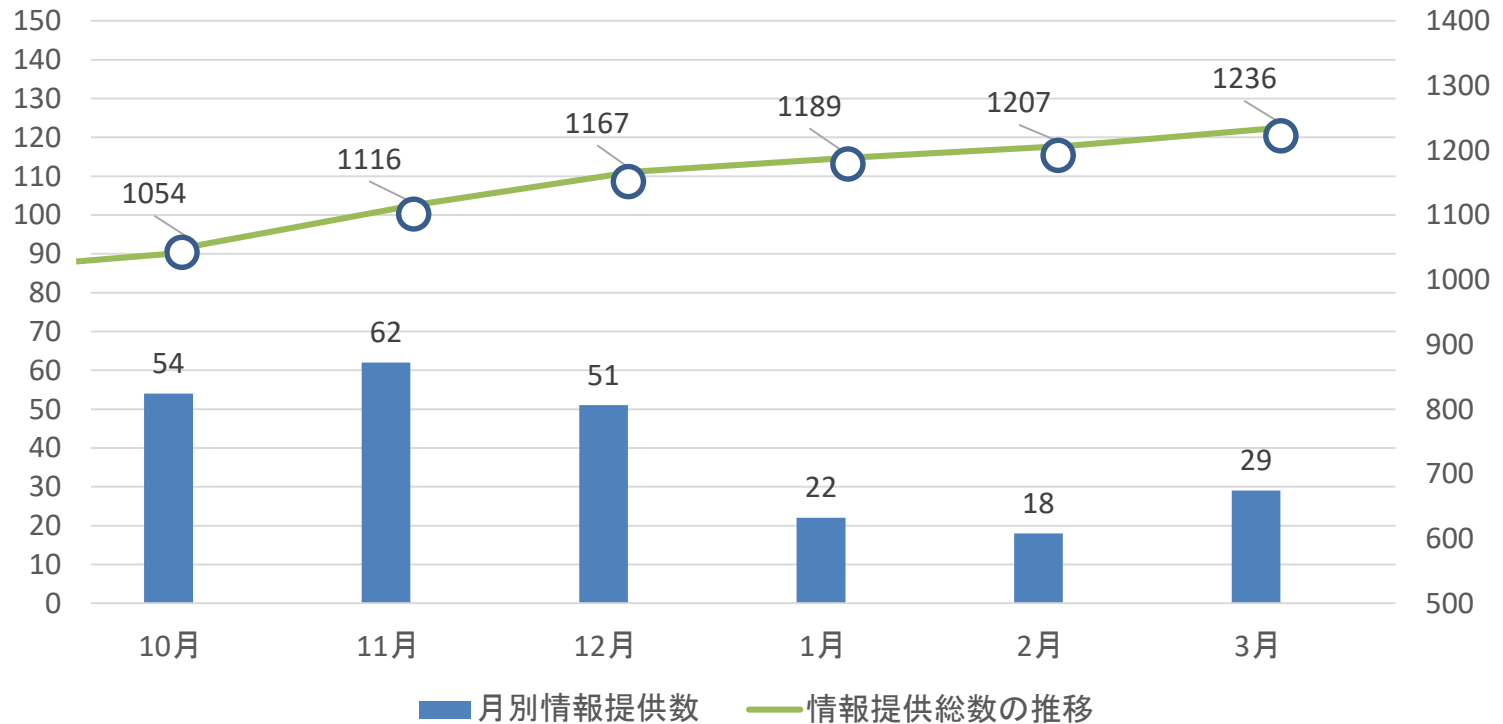

1 アクセス数

対象期間（令和2年10月1日～令和3年3月31日）

スマ報ウェブサイトのアクセス数

アクセス総数は、対象期間末現在で累計131,103件でした。

アクセス数は、対象期間内で21,554件でした。

8月24日に開設された厚木市LINE公式アカウントのメニュー画面に、スマ報のリンクを配置したことが、8月、9月に引き続いて10月のアクセス数も増加した要因の一つと考えられます。

2 登録者数

対象期間（令和2年10月1日～令和3年3月31日）

スマ報の登録者数

登録者総数は、対象期間末現在で累計1,495人でした。

登録者数は、対象期間内で166人でした。

8月24日に開設された厚木市LINE公式アカウントのメニュー画面に、スマ報のリンクを配置したことが、8月、9月に引き続いて10月の登録者数も増加した要因の一つと考えられます。

3 情報提供の件数

対象期間（令和2年10月1日～令和3年3月31日）

(1) 期間別

情報提供数

情報提供総数は、対象期間末現在で累計1,236件でした。

情報提供数は、対象期間内で合計236件でした。

（236件のうち、対象カテゴリ外等の投稿は33件ありました。）

3 情報提供の件数

対象期間（令和2年10月1日～令和3年3月31日）

(2) まちの課題として寄せられた情報提供

情報提供数合計 1660件
(128件)

※（）内はスマ報からの情報提供の件数

(1) 道路	895件(65件)
(2) 不法投棄	380件(36件)
(3) 公園・緑地	376件(21件)
(4) 外来生物	5件(2件)
(5) 落書き	4件(4件)

まちの課題として市に情報提供があった件数は合計1,660件であり、その内の約8%に当たる128件がスマ報からの情報でした。

3 情報提供の件数

対象期間（令和2年10月1日～令和3年3月31日）

(3) スマ報で受けた情報提供の内訳

◆まちの課題解決 (道路、公園・緑地など)	128件
◆厚木の魅力	75件
◆その他(受付対象外)	33件
合計	236件