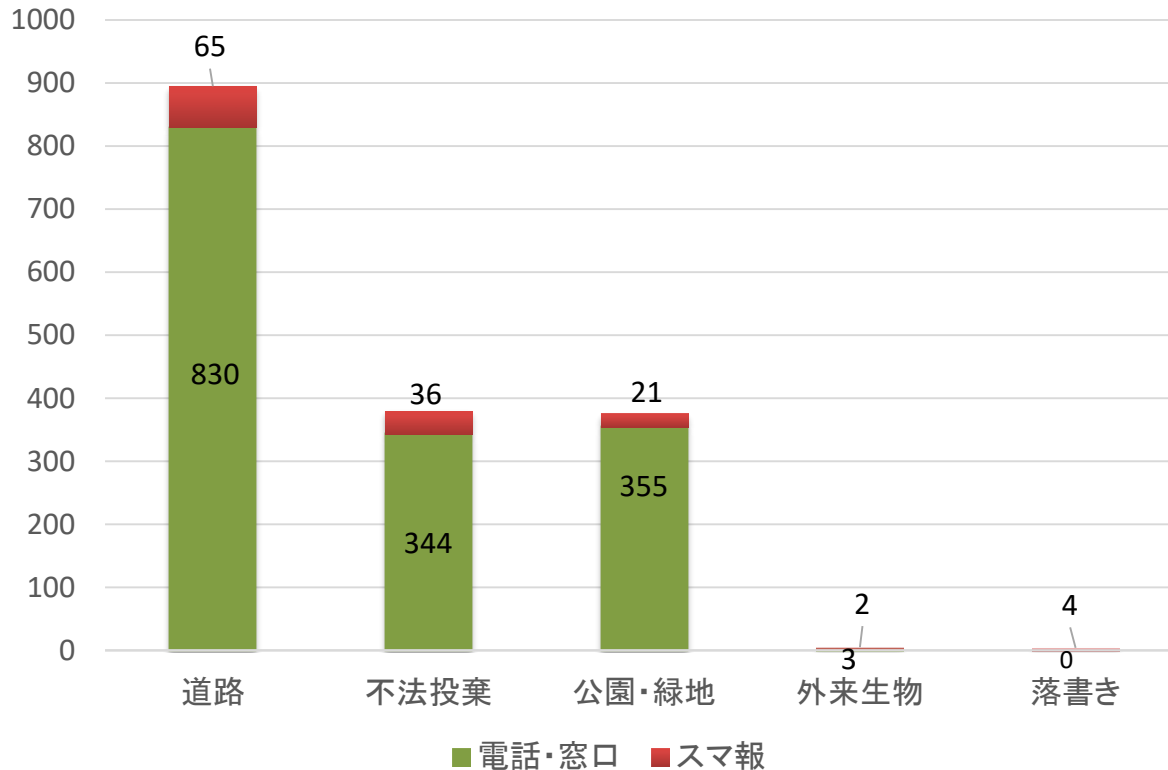

スマ報の登録者数

登録者総数は、対象期間末現在で累計1,495人でした。

登録者数は、対象期間内で166人でした。

8月24日に開設された厚木市LINE公式アカウントのメニュー画面に、スマ報のリンクを配置したことが、8月、9月に引き続いて10月の登録者数も増加した要因の一つと考えられます。

3 情報提供の件数

対象期間（令和2年10月1日～令和3年3月31日）

(1) 期間別

情報提供数

情報提供総数は、対象期間末現在で累計1,236件でした。

情報提供数は、対象期間内で合計236件でした。

（236件のうち、対象カテゴリ外等の投稿は33件ありました。）

3 情報提供の件数

対象期間（令和2年10月1日～令和3年3月31日）

(2) まちの課題として寄せられた情報提供

情報提供数合計 1660件
(128件)

※（）内はスマ報からの情報提供の件数

(1) 道路	895件(65件)
(2) 不法投棄	380件(36件)
(3) 公園・緑地	376件(21件)
(4) 外来生物	5件(2件)
(5) 落書き	4件(4件)

まちの課題として市に情報提供があった件数は合計1,660件であり、その内の約8%に当たる128件がスマ報からの情報でした。

3 情報提供の件数

対象期間（令和2年10月1日～令和3年3月31日）

(3) スマ報で受けた情報提供の内訳

◆まちの課題解決 (道路、公園・緑地など)	128件
◆厚木の魅力	75件
◆その他(受付対象外)	33件
合計	236件