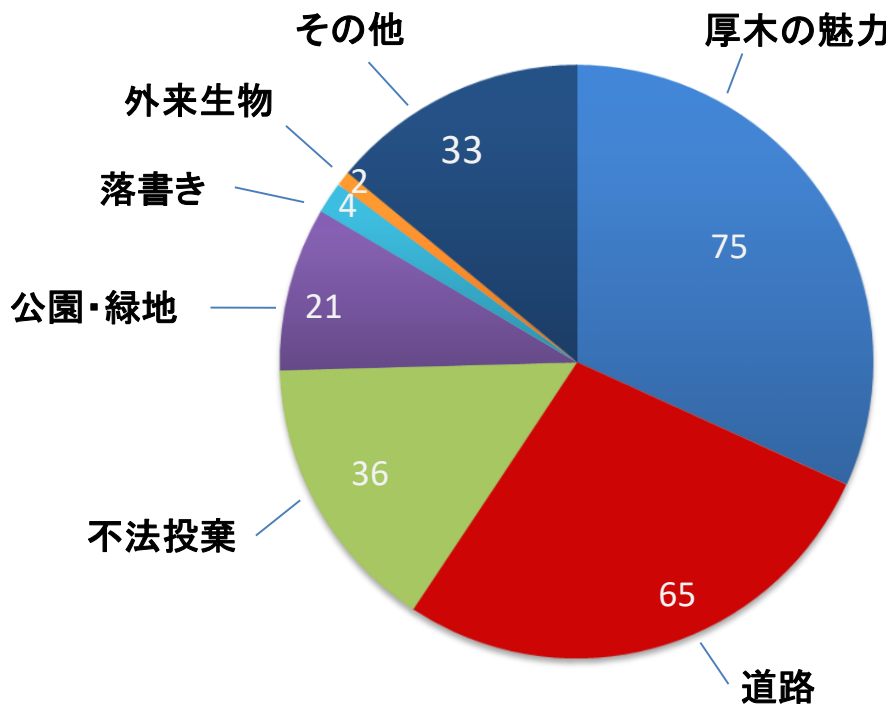

スマ報の登録者数

登録者総数は、対象期間末現在で累計1,495人でした。

登録者数は、対象期間内で166人でした。

8月24日に開設された厚木市LINE公式アカウントのメニュー画面に、スマ報のリンクを配置したことが、8月、9月に引き続いて10月の登録者数も増加した要因の一つと考えられます。

3 情報提供の件数

対象期間（令和2年10月1日～令和3年3月31日）

(1) 期間別

情報提供数

情報提供総数は、対象期間末現在で累計1,236件でした。

情報提供数は、対象期間内で合計236件でした。

（236件のうち、対象カテゴリ外等の投稿は33件ありました。）

3 情報提供の件数

対象期間（令和2年10月1日～令和3年3月31日）

(2) まちの課題として寄せられた情報提供

情報提供数合計 1660件
(128件)

※（）内はスマ報からの情報提供の件数

(1) 道路	895件(65件)
(2) 不法投棄	380件(36件)
(3) 公園・緑地	376件(21件)
(4) 外来生物	5件(2件)
(5) 落書き	4件(4件)

まちの課題として市に情報提供があった件数は合計1,660件であり、その内の約8%に当たる128件がスマ報からの情報でした。

3 情報提供の件数

対象期間（令和2年10月1日～令和3年3月31日）

(3) スマ報で受けた情報提供の内訳

◆まちの課題解決 (道路、公園・緑地など)	128件
◆厚木の魅力	75件
◆その他(受付対象外)	33件
合計	236件