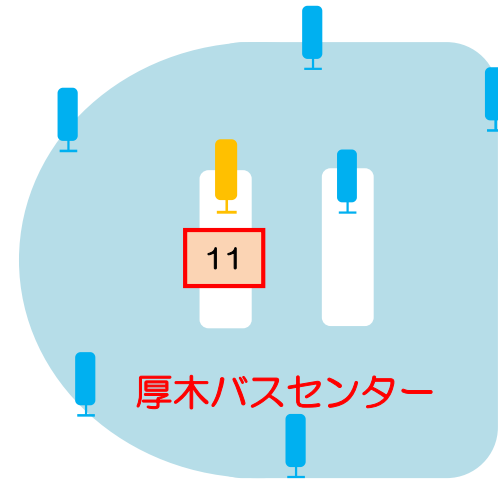

小田急線本厚木駅周辺案内図

◆路線バス（神奈川中央交通）をご利用の場合
本厚木駅東口近接の「厚木バスセンター」

11 番乗り場から乗車

『厚木 46 系統 台ノ上・上古沢経由上分行』又は
『厚木 47 系統 毛利台団地経由上分行』又は
『厚木 32 系統 台ノ上・上古沢経由旗谷下行』
『上分』（かみぶん）で下車
（所要時間約 40 分、運賃 430 円）

◆タクシーをご利用の場合

本厚木駅北口近接のタクシー乗り場から乗車
お通夜や告別式に参列される場合は、
行き先を『厚木市斎場式場棟』とお伝えください。
（所要時間約 20 分、料金の目安 約 3,000 円）

イオン本厚木店

厚木シティプラザ

（図書館・子ども科学館等）

ミロード

タクシー

北口

東口

本厚木駅

南口

至新宿→

←至小田原