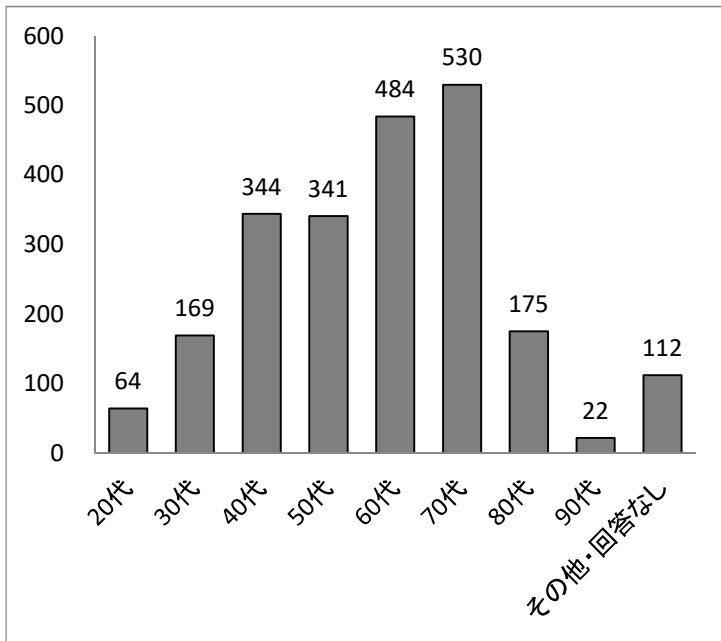

1 集計について

(1) 応募数

応募件数	4,761
実人数	2,241

(2) 男女別参加人数

男	32.4%	1,543
女	67.4%	3,207
答えたくない・回答なし	0.2%	11
合計	100.0%	4,761

男	31.2%	699
女	68.5%	1,534
答えたくない・回答なし	0.4%	8
合計	100.0%	2,241

(3) 年齢別参加人数

表2-1 年齢別参加人数(延べ人数)		
20代	2.5%	120
30代	6.7%	318
40代	12.3%	584
50代	13.3%	634
60代	23.8%	1,131
70代	27.6%	1,312
80代	9.2%	439
90代	0.9%	41
その他・回答なし	3.8%	182
合計	100.0%	4,761

表2-2 年齢別参加人数(実人数)		
20代	2.9%	64
30代	7.5%	169
40代	15.4%	344
50代	15.2%	341
60代	21.6%	484
70代	23.7%	530
80代	7.8%	175
90代	1.0%	22
その他・回答なし	5.0%	112
合計	100.0%	2,241

(4) コース別参加人数

表3 コース別参加人数		
30ポイント	54.8%	2,607
90ポイント	45.2%	2,154
合計	100.0%	4,761