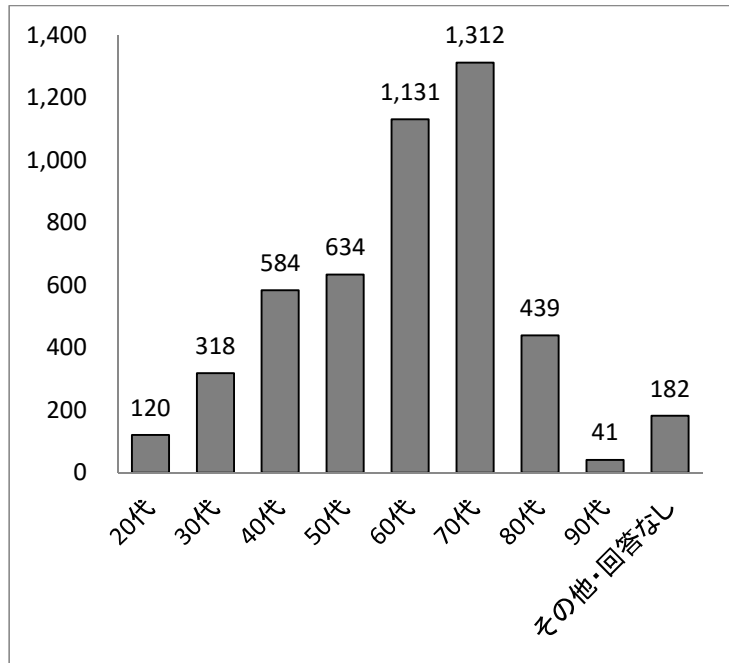

1 集計について

(1) 応募数

応募件数	4,761
実人数	2,241

(2) 男女別参加人数

男	32.4%	1,543
女	67.4%	3,207
答えたくない・回答なし	0.2%	11
合計	100.0%	4,761

男	31.2%	699
女	68.5%	1,534
答えたくない・回答なし	0.4%	8
合計	100.0%	2,241

(3) 年齢別参加人数

表2-1 年齢別参加人数(延べ人数)		
20代	2.5%	120
30代	6.7%	318
40代	12.3%	584
50代	13.3%	634
60代	23.8%	1,131
70代	27.6%	1,312
80代	9.2%	439
90代	0.9%	41
その他・回答なし	3.8%	182
合計	100.0%	4,761

表2-2 年齢別参加人数(実人数)		
20代	2.9%	64
30代	7.5%	169
40代	15.4%	344
50代	15.2%	341
60代	21.6%	484
70代	23.7%	530
80代	7.8%	175
90代	1.0%	22
その他・回答なし	5.0%	112
合計	100.0%	2,241

(4) コース別参加人数

表3 コース別参加人数		
30ポイント	54.8%	2,607
90ポイント	45.2%	2,154
合計	100.0%	4,761