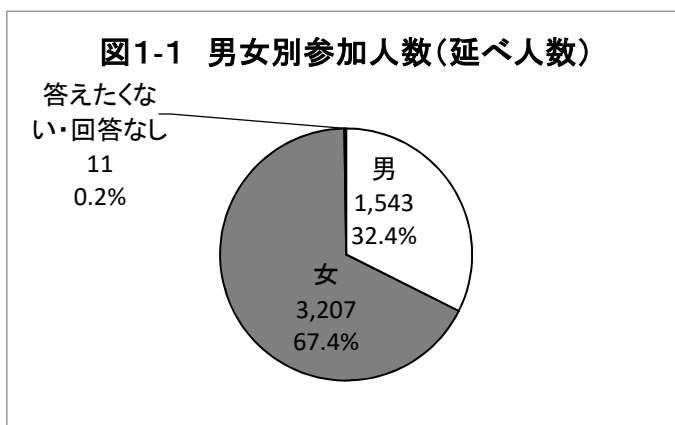

1 集計について

(1) 応募数

応募件数	4,761
実人数	2,241

(2) 男女別参加人数

男	32.4%	1,543
女	67.4%	3,207
答えたくない・回答なし	0.2%	11
合計	100.0%	4,761

男	31.2%	699
女	68.5%	1,534
答えたくない・回答なし	0.4%	8
合計	100.0%	2,241

(3) 年齢別参加人数

表2-1 年齢別参加人数(延べ人数)		
20代	2.5%	120
30代	6.7%	318
40代	12.3%	584
50代	13.3%	634
60代	23.8%	1,131
70代	27.6%	1,312
80代	9.2%	439
90代	0.9%	41
その他・回答なし	3.8%	182
合計	100.0%	4,761

表2-2 年齢別参加人数(実人数)		
20代	2.9%	64
30代	7.5%	169
40代	15.4%	344
50代	15.2%	341
60代	21.6%	484
70代	23.7%	530
80代	7.8%	175
90代	1.0%	22
その他・回答なし	5.0%	112
合計	100.0%	2,241

(4) コース別参加人数

表3 コース別参加人数		
30ポイント	54.8%	2,607
90ポイント	45.2%	2,154
合計	100.0%	4,761