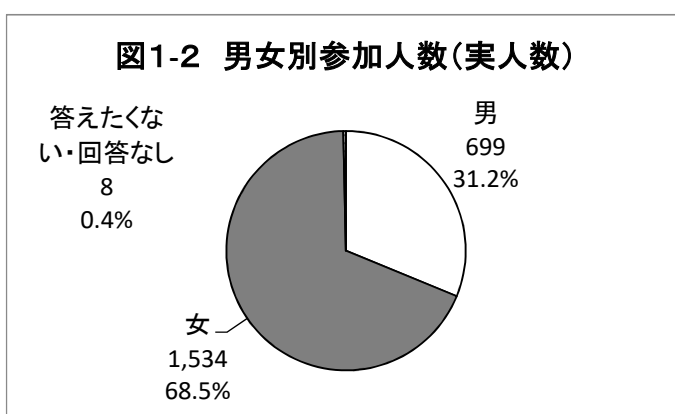

1 集計について

(1) 応募数

応募件数	4,761
実人数	2,241

(2) 男女別参加人数

男	32.4%	1,543
女	67.4%	3,207
答えたくない・回答なし	0.2%	11
合計	100.0%	4,761

男	31.2%	699
女	68.5%	1,534
答えたくない・回答なし	0.4%	8
合計	100.0%	2,241

(3) 年齢別参加人数

表2-1 年齢別参加人数(延べ人数)		
20代	2.5%	120
30代	6.7%	318
40代	12.3%	584
50代	13.3%	634
60代	23.8%	1,131
70代	27.6%	1,312
80代	9.2%	439
90代	0.9%	41
その他・回答なし	3.8%	182
合計	100.0%	4,761

表2-2 年齢別参加人数(実人数)		
20代	2.9%	64
30代	7.5%	169
40代	15.4%	344
50代	15.2%	341
60代	21.6%	484
70代	23.7%	530
80代	7.8%	175
90代	1.0%	22
その他・回答なし	5.0%	112
合計	100.0%	2,241

(4) コース別参加人数

表3 コース別参加人数		
30ポイント	54.8%	2,607
90ポイント	45.2%	2,154
合計	100.0%	4,761