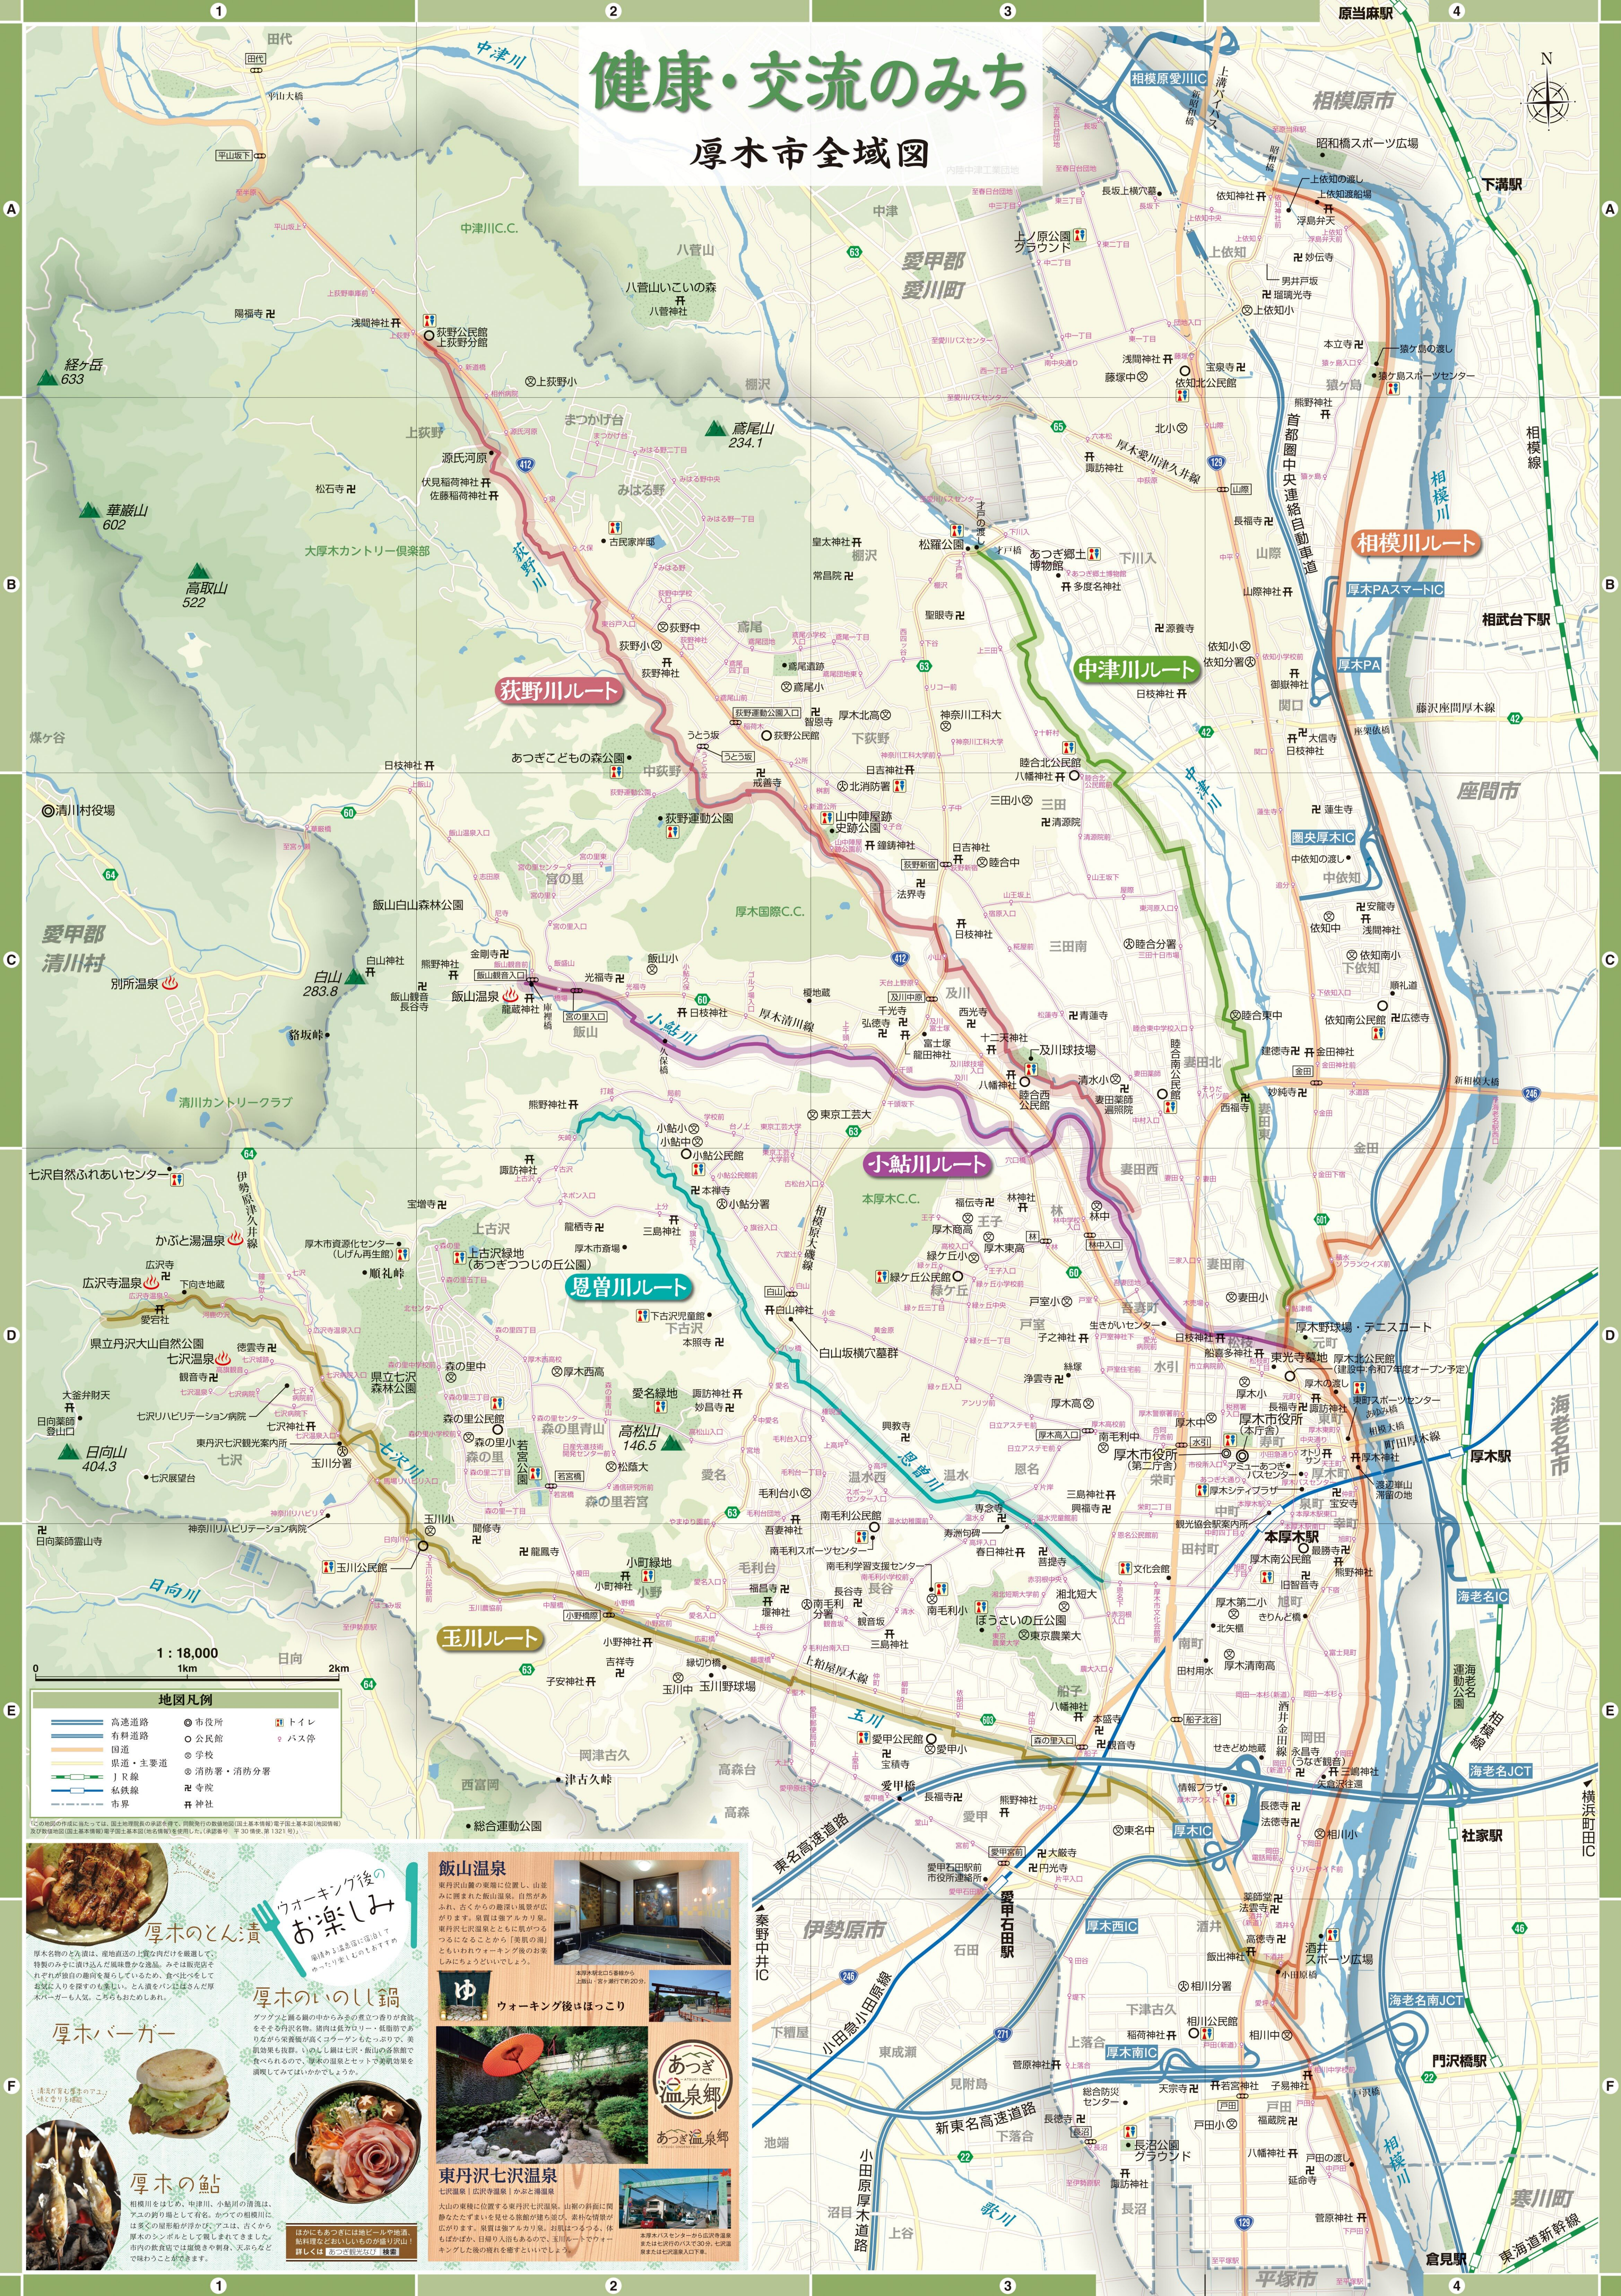

健康・交流のみち

厚木市全域図

高速度道路	市役所	トイレ
有料道路	公民館	バス停
国道	学校	
県道・主要道	消防署・消防分署	
JR線	寺院	
私鉄線	神社	
市界		

厚木のトン漬

ウォーキング後の楽しみ

厚木のいしの鍋

厚木バーガー

厚木の鮎

飯山温泉

ウォーキング後はほっこり

東丹沢七沢温泉

ウォーキング後はほっこり

この図の作成に当たっては、国土庁地理院の承認を得て、国土地理院の地図データ(国土基本情報)電子国土基本情報(国土地理院)及び数値地図(国土基本情報)電子国土基本情報(地名情報)を使用した。(国土地理院 平成30年 第1321号)