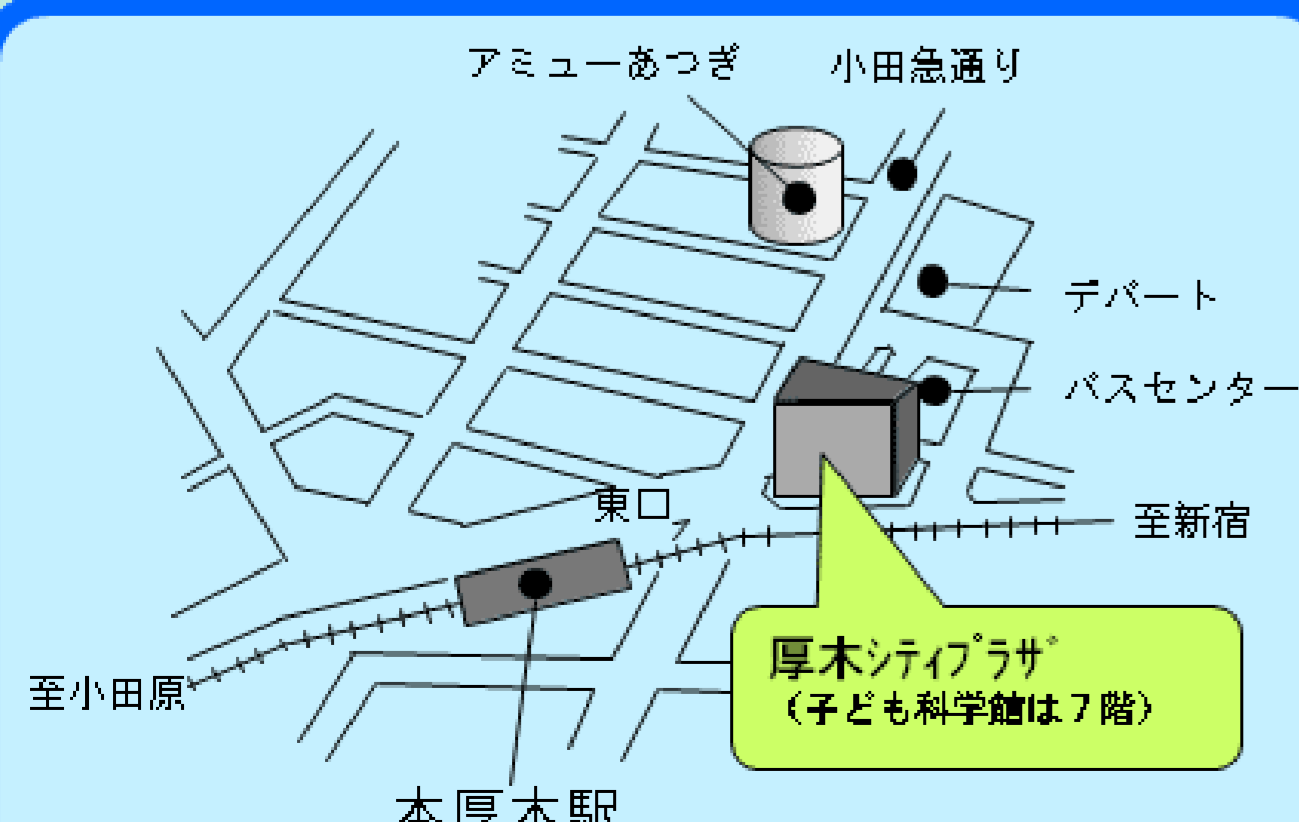

## ミニ工作教室

### 消える貯金箱

- ① 10:00~10:30
- ② 11:30~12:00

### 走れ!ホバークラフト

- 講師:神奈川県立青少年センター
- ① 13:00~13:30
  - ② 14:30~15:00

申込方法 当日9時から科学館窓口で整理券を配布  
会場:厚木シティプラザ7階 研修室

各回定員24人  
無料

神奈川工科大学厚木市子ども科学館・案内図  
小田急線本厚木駅東口下車・徒歩3分

2回開催!