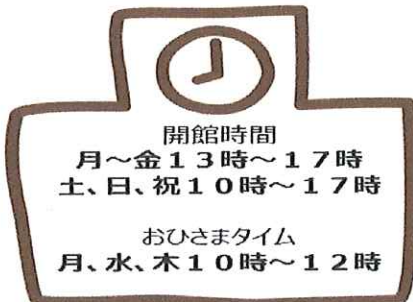

《毎週 月・水・木》

おひさまタイムは乳幼児さんと保護者の方のための時間です。11:45分位から手遊び、読み聞かせなど行います。

★移動子育てサロン・・・25日(木)

(毎月第4木曜日に支援センターの先生が来てくれます。)

じどうかんからのおねがい

☆ あそぶまえやあそんだあとに、てをあらいましょう。

☆ じどうかんにはいたら、なまえをかいてね。

☆ じどうかんでは、<sup>いんじょうきんし</sup>飲食禁止です。

(おちゃ、おみず、スポーツ飲料はのめます。)

☆小学生未満の方は保護者同伴でお願いします

開館時間

月～金 13時～17時  
土、日、祝 10時～17時

おひさまタイム

月、水、木 10時～12時

\*はるやすみは、10じから5じまであいています。

はるやすみは、4/4までです。