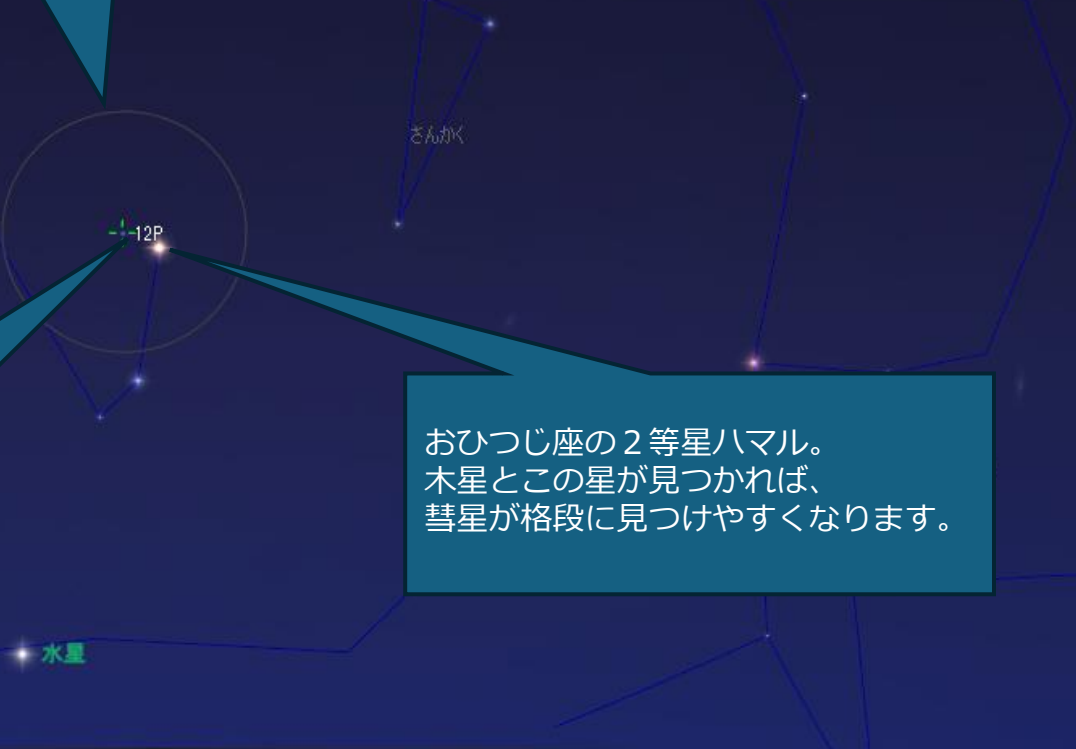

図の見方

2024/ 4/ 1 19:05:21

観察に最適な日没1時間後の時刻です。
この瞬間にだけ彗星が見えるわけではありません。西の空に沈むまで見えています。

円は、天体観測によく使われる双眼鏡の視野の広さを表しています。
あるいは、腕をいっぱいにのぼして眺めたげんこつの大きさくらいの範囲です。

木星はとても明るくて目立ちます。
まずはこの星を目安に彗星を探そう！

12Pと添えてある緑色のバツ印が彗星の位置。
ぼんやりとした光のかたまりのように見えるでしょう。
青緑色をしているのもわかるかも？

おひつじ座の2等星ハマル。
木星とこの星が見つければ、
彗星が格段に見つけやすくなります。

西北西

北西