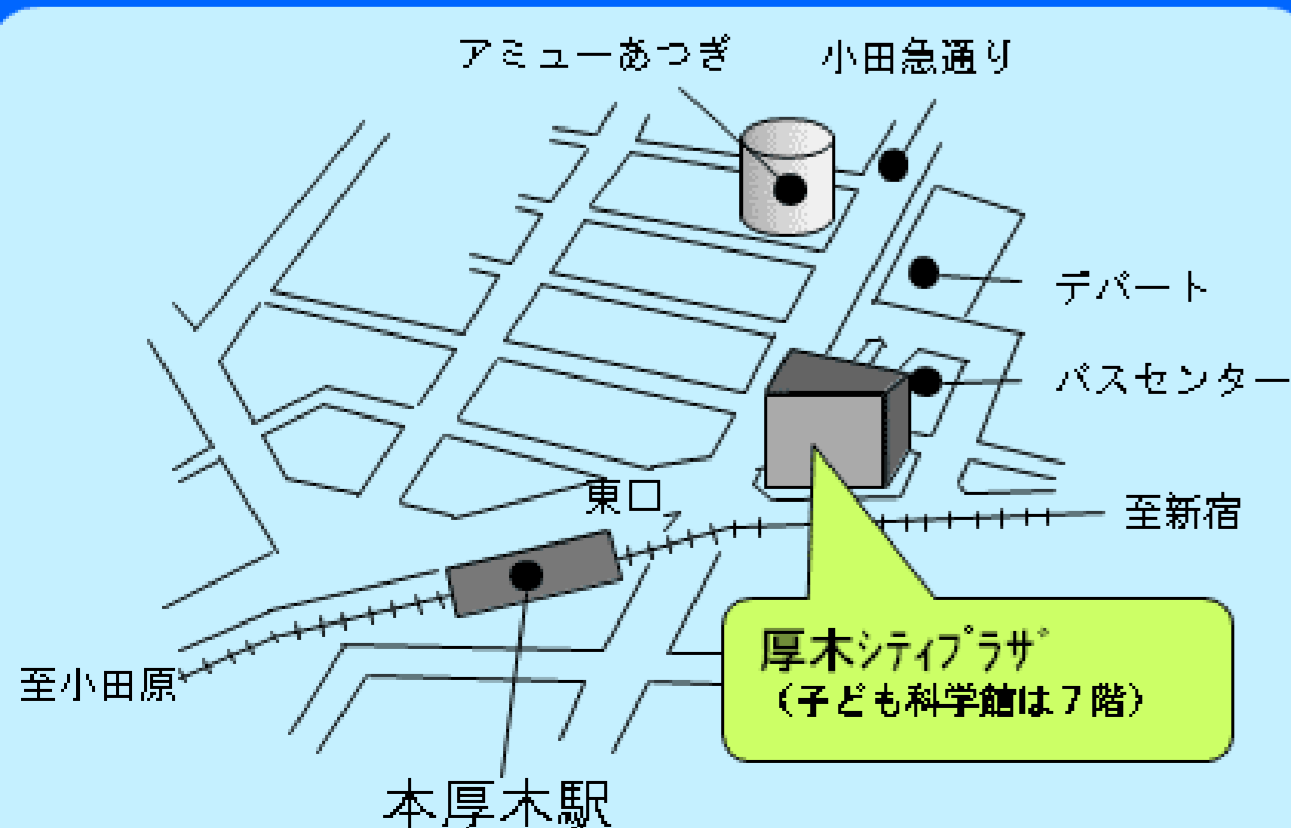

レインボーゴマ

講師:神奈川県立青少年センター

① 10:00~10:30

① 13:00~13:30

② 11:30~12:00

② 14:30~15:00

申込方法 当日9時から科学館窓口で整理券を配布

会場:厚木シティプラザ7階 研修室 (先着順)

各回定員24人
無料

神奈川工科大学厚木市子ども科学館・案内図
小田急線本厚木駅東口下車・徒歩3分

たのしい科学の実験ショー♪

サイエンスショー

サイエンス姉妹と一緒に

サイエンスアート

美術館へ行こう!

16:00~16:30