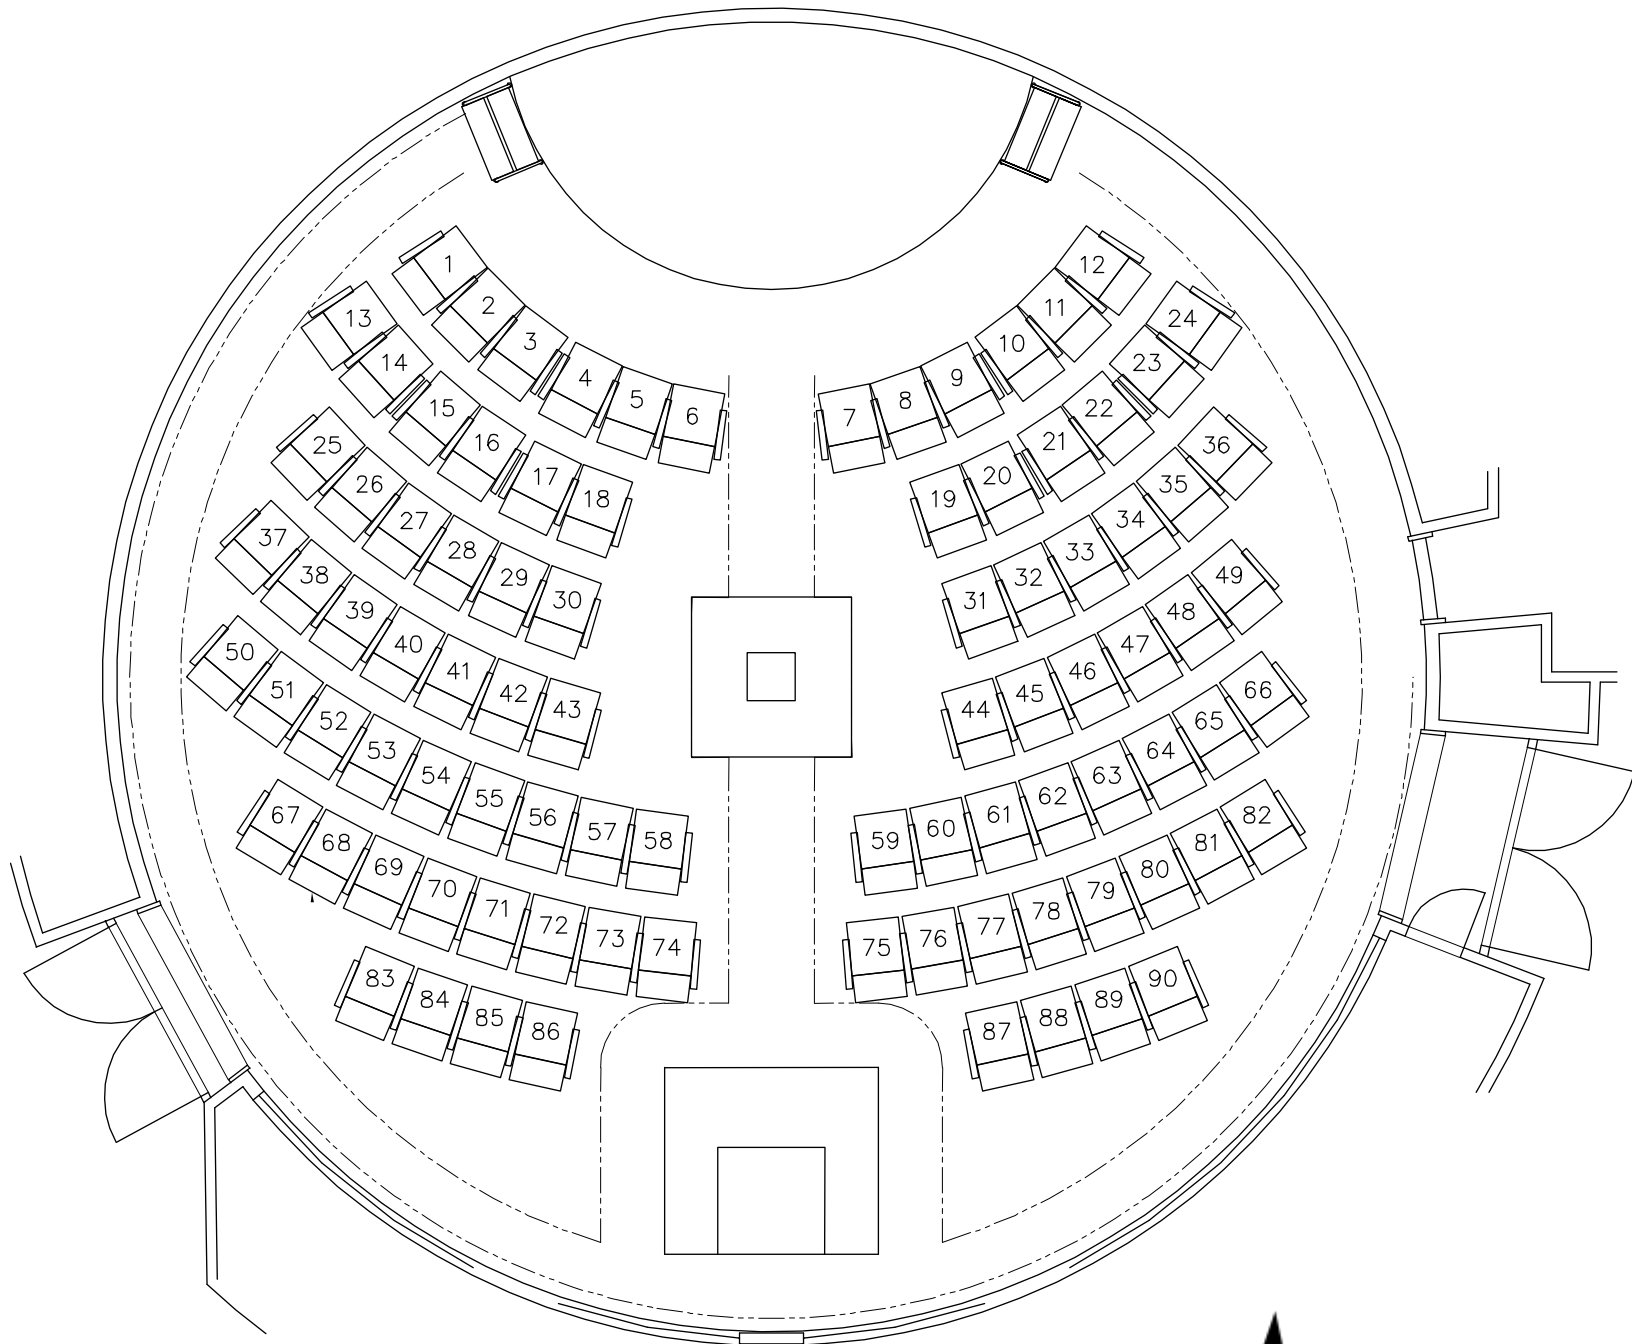

コスモシアター

プラネタリウム座席配置図

列	席番	
1	1	アンドロメダ
	2	いっかくじゅう
	3	いて
	4	いるか
	5	インディアン
	6	うお
	7	うさぎ
	8	うしかい
	9	うみへび
	10	エリダヌス
	11	おうし
	12	おおいぬ
2	13	おおかみ
	14	おおぐま
	15	おとめ
	16	おひつじ
	17	オリオン
	18	がca
	19	カシオペヤ
	20	かじき
	21	かに
	22	かみのけ
	23	カメレオン
	24	からす
3	25	かんむり
	26	きょしちょう
	27	ぎょしゃ
	28	きりん
	29	くじゃく
	30	くじら
	31	ケフェウス
	32	ケンタウルス
	33	けんびきょう
	34	こいぬ
	35	こうま
	36	こぎつね

列	席番	
4	37	こぐま
	38	こじし
	39	コップ
	40	こと
	41	コンパス
	42	さいだん
	43	さそり
	44	さんかく
	45	しし
	46	じょうぎ
	47	たて
	48	ちょうこくぐ
5	49	ちょうこくしつ
	50	つる
	51	テーブルさん
	52	てんびん
	53	とかげ
	54	とけい
	55	とびうお
	56	とも
	57	はえ
	58	はくちょう
	59	はちぶんぎ
	60	はと
6	61	ふうちょう
	62	ふたご
	63	ペガスス
	64	へび
	65	へびつかい
	66	ヘルクレス

列	席番	
6	67	ペルセウス
	68	ほ
	69	ぼうえんきょう
	70	ほうおう
	71	ポンプ
	72	みずがめ
	73	みずへび
	74	みなみじゅうじ
	75	みなみのうお
	76	みなみのかんむり
	77	みなみのさんかく
	78	や
7	79	やぎ
	80	やまねこ
	81	らしんばん
	82	りゅう
	83	りゅうこつ
	84	りょうけん
	85	レチクル
	86	ろ
	87	ろくぶんぎ
	88	わし
	89	太陽
	90	地球