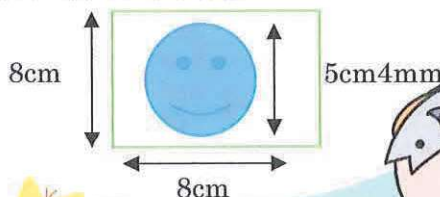

\*午前 .. 10:30~12:00 (15名)

\*午後 .. 1:30~ 3:00 (15名)

2月22日(日)午後1:30から受け付けます(小学生対象)

直径5cm4mmの円に入る絵(写真可)を8cmの大きさに、2枚持ってきてね

缶バッジを2個作ります

6年生は最後の行事となります。ぜひ参加してくださいね!

あいこうしょうがっこう みな  
愛甲小学校の皆さん

そつぎょう しんきゅう  
ご卒業 進級おめでとうございます!