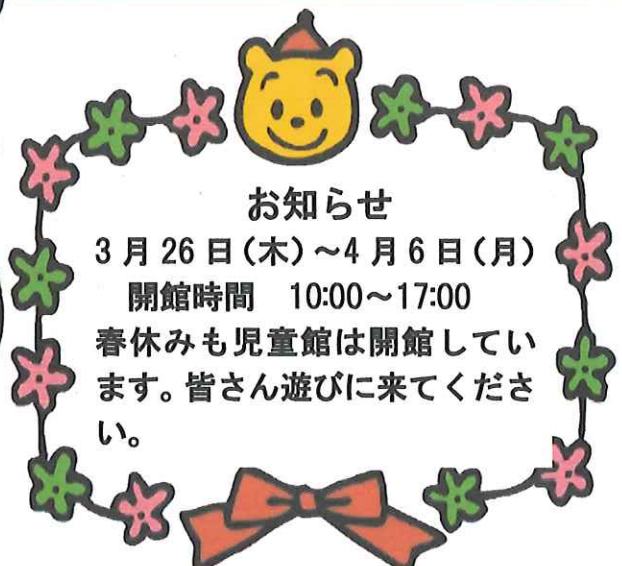

お知らせ

3月26日(木)~4月6日(月)

開館時間 10:00~17:00

春休みも児童館は開館して
います。皆さん遊びに来てくださ
い。