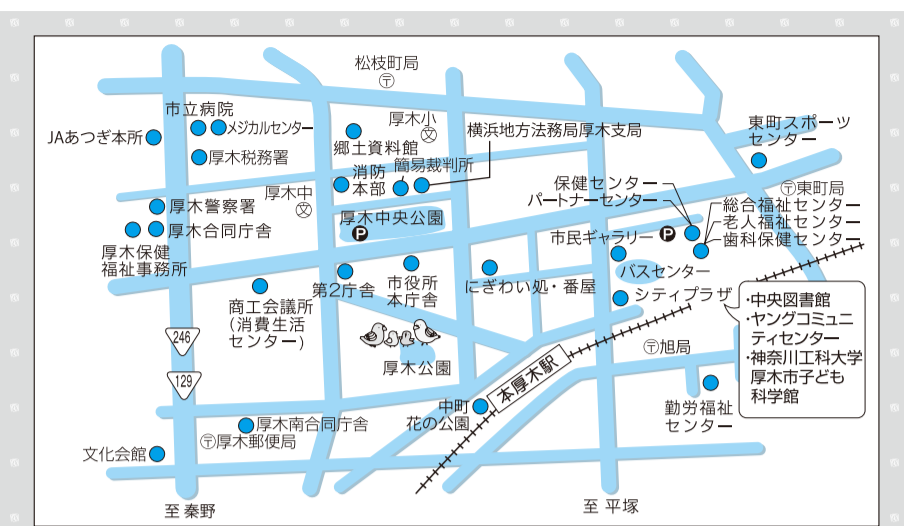

森林セラピー基地案内人とのハイキングと温泉

《七沢》5月8日、9時30分～15時30分。東丹沢七沢観光案内所集合。見城ハイキングコースを歩く《飯山》5月21日、9時30分～15時。飯山温泉ふるさとの宿（飯山5547）集合。飯山白山森林公園を歩く。いずれも定員は20人。1,000円（入浴含む）。弁当、飲み物、レジャーシート、タオル（入浴用）をお持ちください。雨天中止。☎いずれも前日までに東丹沢七沢観光案内所 ☎248局1102へ。申し込み順。

神奈川工科大学 厚木市子ども科学館の催し

■太陽観察会 4月28日、12時～13時。特別な望遠鏡で太陽を観察。定員50人。無料。☎当日10時から整理券を配布。申し込み順。☎120938
■プラネタリウムライブ投影「今夜の星空とわかのある星」 4月28日、13時30分～14時10分。春の星座と土星についてスタッフが解説。定員90人。200円（中学生以下50円）。☎当日直接会場へ。申し込み順。☎120946
■子ども科学館まつり 5月5日、9時～17時。★プラネ

タリウム 10時から1時間ごとに6回。200円（中学生以下無料）。★ミニ工作教室 ①11時～②14時～。各回100人。無料。◆サイエンスショー 16時～。無料。★印は、当日9時から整理券を配布。☎120934

■おもしろ実験「迷路」 5月12日、13時30分～14時30分。ワークシートで迷路を作る。入場自由。無料。☎当日直接会場へ。☎120936

■きらきらタイム 5月15・19日、①10時～②11時～（19日は①のみ。各30分）。未就学児向けのプラネタリウム。定員各回90人。200円（乳幼児は無料）。☎4月20日（市外の方は翌日）から電話で受け付け。申し込み順。☎120935

■科学工作教室「変身万華鏡」 5月18日、13時30分～15時30分。3種類の変化を楽しめる万華鏡を作る。定員30人。無料。☎5月4日（市外の方は翌日）から電話で受け付け。申し込み順。☎120937
いずれも会場、問い合わせは子ども科学館 ☎221局4152。

オストメイト健康相談会

4月21日、13時30分～16時30分。本町公民館（秦野市）。皮膚・排泄ケア認定看護師の講演やグループ懇談、個別相談、補装具展示など。人工肛門・人工ぼうこう保有者とその家族、関係者30人。無料。☎当日直接会場へ。☎日本オストミー協会神奈川支部 ☎0466・45局4216。

講座

手話講習会

5月16日～平成26年2月20日の毎週木曜、19時～21時（全35回）。総合福祉センター。聴覚障害の理解と手話の習得。市内在住在勤在学の初心者40人。2,800円（テキスト代）。☎往復ハガキにて住所、氏名（ふりがな）、年齢、電話・ファクス番号を書き、5月2日（必着）までに〒243-8511障がい福祉課 ☎225局2221へ。抽選。ウェブ申 ☎120986

4月						
日	月	火	水	木	金	土
	1	2	3	4	5	6
7	8	9	10	11	12	13
14	15	16	17	18	19	20
21	22	23	24	25	26	27
28	29	30				

5月						
日	月	火	水	木	金	土
			1	2	3	4
5	6	7	8	9	10	11
12	13	14	15	16	17	18
19	20	21	22	23	24	25
26	27	28	29	30	31	

マイタウンクラブ

印の番号で、ウェブ上から詳しい情報がご覧いただけます。「ウェブ申」と記されたものは、申し込みもできます。
www.mytownclub.com 【携帯電話は末尾に/cpを】

5月のギャラリー

☎市民ギャラリー ☎225局0771
※ミニギャラリーは奇数月の1日～15日に受け付け。

会場	日程	催し名
市民ギャラリー (イオン厚木店7階) 10時～18時30分 (最終日は14時まで)	5月 7日～13日	第10回写彩あつぎ写真展
	14日～20日	縄文土器創作講座第2回作品展
	21日～27日	桜彩会水彩画展
	28日～ 6月 3日	第8回つくしんぼ和紙ちぎり絵作品展
ロードギャラリー (厚木地下道)	4月18日～ 5月12日	縄文土器創作講座作品展
	4月18日～ 5月14日	土のおくりもの～時土器作陶展～
	5月16日～ 6月18日	永田松丸と2013楽しい仲間の切絵展
市役所1階ホールミニギャラリー	4月 2日～ 6月 1日	第6回写甲会フォトギャラリー展

あつぎ健康相談ダイヤル24

☎120-31-4156
フリーダイヤル(無料) 受付時間/24時間・年中無休
◆相談内容：健康、医療、介護、育児、メンタルヘルス ◆医療機関情報の提供
※医療機関を受診すべきか迷ったら、まず電話でご相談を