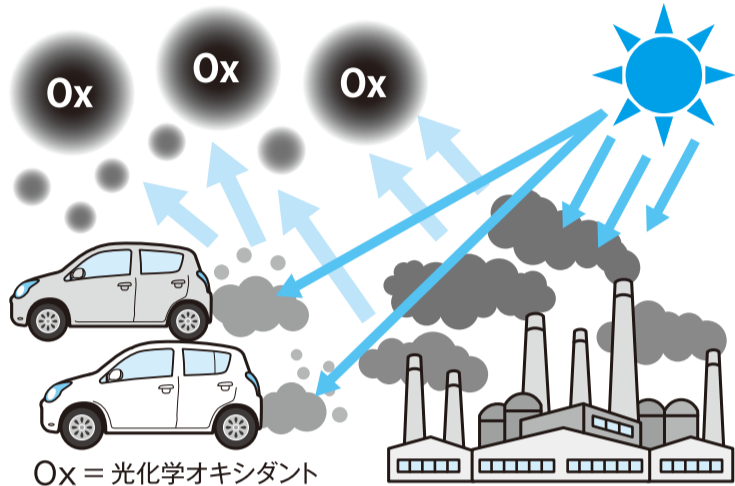

あつぎ 元気Wave  
CATV 6/1~放送

よく晴れて気温が高く、風がない日は特に注意

トピック  
大気汚染

# 夏を元気に過ごすために 光化学スモッグに注意を

皆さんは、「光化学スモッグ」を知っていますか。今回は、平塚市にある県環境科学センターで対処法や発生の仕組みを聞きました。本格的な夏を迎える前に理解を深め、健康被害に遭わないように気を付けましょう。

## 光化学スモッグ発生の仕組み

光化学スモッグは、夏に発生する大気汚染の一種です。工場や自動車から出る排気ガスなどが紫外線を浴び、光化学反応を起こすと人体に有害な物質「光化学オキシダント」が発生します。これが大気中に濃くなった状態を「光化学スモッグの発生」といいます（左図参照）。