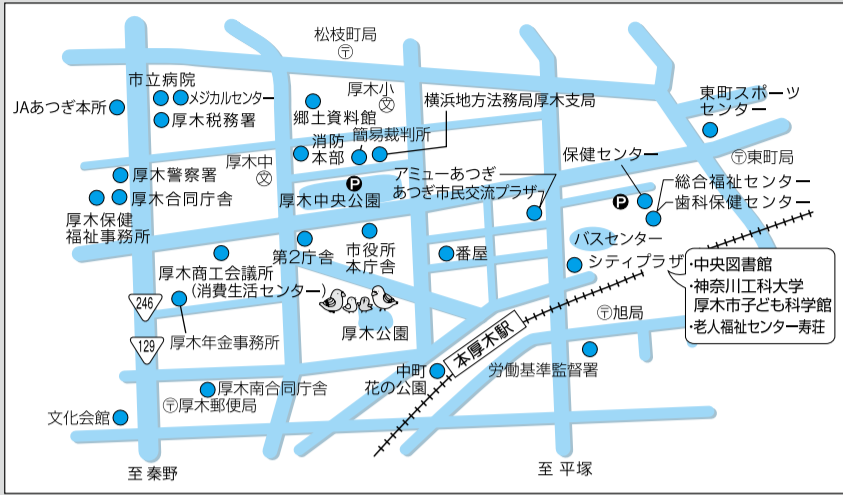

コミュニティ保育園 ☎242-0000。

タウンガイド

6月							7月						
日	月	火	水	木	金	土	日	月	火	水	木	金	土
	1	2	3	4	5	6	5	6	7	8	9	10	11
7	8	9	10	11	12	13	12	13	14	15	16	17	18
14	15	16	17	18	19	20	19	20	21	22	23	24	25
21	22	23	24	25	26	27	26	27	28	29	30	31	
28	29	30											

マイタウンクラブ

印の番号でウェブ上からも、詳しい情報をご覧いただけます。「01」と記されたものは、ウェブ上から申し込みができます。
www.mytownclub.com
[携帯電話は末尾に/cpを]

市制60周年記念事業

あつぎ青春劇場

①6月6日、15時～16時。うた青春劇場カラオケ大会(ゲスト・宮川たかし) ②6月20日、11時～12時30分。あつぎ青春劇場落語会(出演・林家まめ平)。

いずれも会場はアミューあつぎ9階。定員100人。500円。☎商業にぎわい課 ☎225-2840。

音無美紀子の歌声喫茶

6月21日、13時30分～。レンブラントホテル厚木(中町2-13-1)。定員150人。3000円(飲み物・デザート付き)。☎6月19日までにレンブラントホテル厚木 ☎222-0380へ。先着順。

第1回七沢ステップアップキャンプ

7月26日、10時～28日14時30分。七沢自然ふれあいセンター(七沢2440)。リポートレッキング、マスのつかみ取りなど。市内在住の小学4～6年生30人(グループでの申し込みは不可)。4500円。☎7月2日までに七沢自然ふれあいセンター ☎248-3500へ。抽選。☎152014

インターナショナルティーサロン

6月14日、14時～16時。あつぎ市民交流プラザ。外国籍市民との交流会(日本語での会話も可)。たこ焼き作りや外国語での紙芝居上演。200円(お菓子も可)。☎当日直接会場へ。☎市民協働推進課 ☎225-2215。☎252001

市民ふれあいマーケット

6月7日、10時～14時(雨天の場合は14日)。厚木中央公園。日用雑貨や衣料品などの不用品を130店舗が販売。☎環境政策課 ☎225-2749。

第1回市民ハイキング

7月9日、7時～。本厚木駅南口集合。山梨県山中湖村「三国山」(標高1328m)で登山を楽しむ。市内在住在勤在学の方40人。4000円(バス代、記念写真代など)。☎往復ハガキに全員の〒住所、氏名、年齢、携帯電話番号を書き、6月15日(必着)までに〒243-0213 飯山4384-4市山岳協会・紅葉 ☎080-3549-6247へ。抽選。小雨実施。

手相講座(入門編)

6月26日、7月3・10日(全3回)。19時～21時。あつぎ市民交流プラザ。手相を読み解く知識とコツを学ぶ。市内在住在勤在学で15歳以上の方10人。2700円。☎直接、電話またはファクスに〒住所、氏名、年齢、電話番号を書き、6月12日までに勤労者福祉サービスセンター ☎206-4151・☎206-4611へ。抽選。☎600246

カラーレッスン

7月4・11日(全2回)、14時～16時。あつぎ市民交流プラザ。個性を引き立てる色を見つけて、メイクやファッションへの活用法を学ぶ。市内在住在勤の女性10人。3300円。☎電話またはファクスに講座名、〒住所、氏名、年齢、電話番号を書き、6月15日までに勤労者福祉サービスセンター ☎206-4151・☎206-4611へ。抽選。

応急手当普及員再講習会

①6月19日、13時30分～16時30分 ②6月20日、9時～12時。消防本部。応急手当普及員の有効期限更新や技能の維持・向上のための講習会。市内在住在勤在学で有効期限3年以内の応急手当普及員30人。無料。☎6月10日までに救急救命課 ☎223-9365へ。抽選。☎141747 ☎141748

健康体操教室

7月14日、19時～21時。あつぎ市民交流プラザ。運動不足を解消し姿勢を良くする。市内在住在勤在学で15歳以上の方10人。500円。☎直接、電話またはファクスに〒住所、氏名、年齢、電話番号を書き、6月12日までに勤労者福祉サービスセンター ☎206-4151・☎206-4611へ。抽選。☎600247

ひよこコミュニティ保育子育て講座

6月4日、10時～。上荻野分館(上荻野1925-1)。馬嶋医院・馬嶋順子先生による「子育て中のお母さんに小児科医として伝えたいこと」がテーマの講演。定員60人。無料。☎当日直接会場へ。託児あり。☎ひよこ

あつぎスポーツアカデミー「トレーニングアカデミー」

7月3・10・17・24・31日(全5回)、17時30分～18時30分。南毛利スポーツセンター(温水西1-27-1)。素早さやバランス能力の発達を目指す。市内在住在学の小学3～6年生30人。2500円(体験1回800円)。☎ハガキ、ファクス、Eメールに講座名、〒住所、氏名(ふりがな)、学年、電話番号を書き、6月20日(必着)までに〒243-0039温水西1-27-1市体育協会 ☎247-7212・☎248-7151・e-mail=info@atsugi-taikyo.or.jpへ。抽選。

グラウンド・ゴルフ教室

6月27日、7月4・11日(全3回)。9時30分～11時30分。南毛利スポーツセンター(温水1-27-1)。基礎技術の講習。市内在住在勤在学の小学生以上の方30人。1000円。☎ハガキ、ファクスに教室名、〒住所、氏名(ふりがな)、年齢(学年)、電話番号を書き、6月15日(必着)までに〒243-0039温水西1-27-1市体育協会 ☎247-7212・☎248-7151へ。抽選。☎152022

レベルアップゴルフ教室

7月1・8・15・22・29日(全5回)、19時～21時。厚木ゴルフプラザ(三田1959)。初・中級者向け技術講習。市内在住在勤在学のゴルフ経験者10人(児童・生徒を除く)。5000円。☎ハガキ、ファクスに教室名、〒住所、氏名(ふりがな)、年齢、電話番号を書き、6月15日(必着)までに〒243-0039温水西1-27-1市体育協会 ☎247-7212・☎248-7151へ。抽選。☎152038

環境審議会の委員を募集