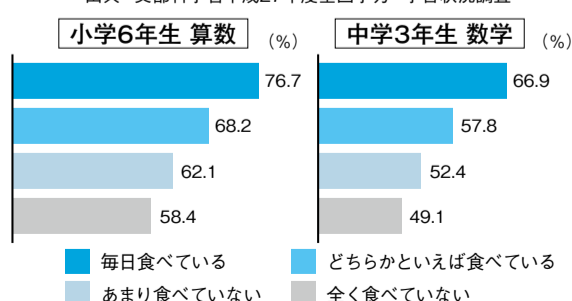

### 早起きして浴びる朝日の効果

朝日には、脳の覚醒を促す効果があります。頭をすっきり目覚めさせ、日中の集中力を上げてくれます。早い時間からしっかりと活動ができるように、早起きをして太陽の光を全身に浴びましょう。

### 朝ごはんと体力測定合計点の関係

出典：スポーツ庁平成27年度全国体力運動能力・運動習慣等調査

### 朝ごはんを毎日しっかり食べる子と食べない子では、学力や体力に大きな差が出ます（上欄・左欄参照）。人は、夜寝ている間にも多くのエネルギーを消費しています。不足したエネルギーを補給し、朝から元気に活動するためにも、毎日しっかり朝ご飯を食べましょう。

### 朝ごはんを毎日食べている子の学力向上

出典：文部科学省平成27年度全国学力・学習状況調査

☎社会教育課 ☎225-2513