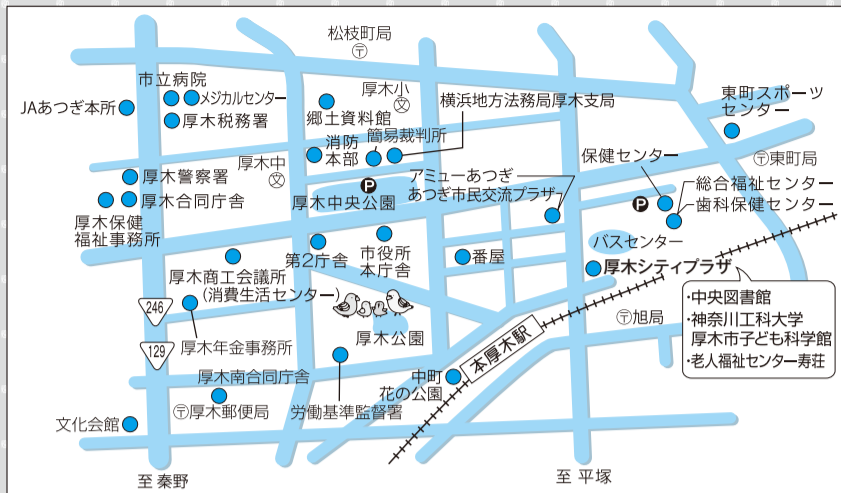

タウンガイド

7月						
日	月	火	水	木	金	土
					1	2
3	4	5	6	7	8	9
10	11	12	13	14	15	16
17	18	19	20	21	22	23
24	25	26	27	28	29	30
31						

8月						
日	月	火	水	木	金	土
	1	2	3	4	5	6
7	8	9	10	11	12	13
14	15	16	17	18	19	20
21	22	23	24	25	26	27
28	29	30	31			

市役所への郵便物は「〒243-8511厚木市役所〇〇課」で届きます。
㊦=申し込み ㊧=問い合わせ ☎=電話番号 ㊨=ファクス番号
✉=Eメール

マイタウンクラブ
Gポイント対象事業

㊦印の番号で、ウェブ上から詳しい情報を確認できます。「㊦㊧」と記されたものは、申し込みもできます。www.mytownclub.com [携帯電話は末尾に/cpを]
㊧印は、あゆこロちゃんGENKIポイント「Gポイント」の対象事業です。参加すると、記載されている数字分のポイントが付与されます。

夏が来た!!!
のじみづえ
野地 瑞恵さん
東京工芸大学マンガ学科4年

神奈川工科大学 厚木市子ども科学館の催し

■プラネタリウムライブ投影

7月24日、13時30分～14時10分。「今夜の星空と夏の星空ガイド」をテーマにスタッフがライブで解説。定員90人。200円（中学生以下50円）。㊦当日9時から観覧券を販売。先着順。㊦162095

■ミニ工作教室「牛乳パックパペット」

7月27日、①13時30分～②14時

～③14時30分～。牛乳パックで動物の人形を作る。定員各回35人。無料。㊦当日13時20分から整理券を配布。先着順。㊦162089

■ミニ工作教室「めざせ!金メダル」

8月3日、①13時30分～②14時～③14時30分～。糸を引くと回転する人形を作る。定員各回35人。無料。㊦当日13時20分から整理券を配布。先着順。㊦162090

■ミニ工作教室「ウィンドカー」

8月10日、①13時30分～②14時～③14時30分～。風を受けて走る車を作る。定員各回35人。無料。㊦当日13時20分から整理券を配布。先着順。㊦162091

■おもしろ実験「ロボットおも

ちゃで遊ぼう」

①7月27日②8月3日、13時30分～14時30分。手作りロボットで遊ぶ。定員各回70人。無料。㊦当日直接会場へ。先着順。㊦①162092②162093

■おもしろ実験「走れ!車」

8月10日、13時30分～14時30分。さまざまな動力で車を走らせる。定員70人。無料。㊦当日直接会場へ。先着順。㊦162094

■ラジオ工作教室

8月7日、13時～16時。ラジオや電波の仕組みの学習、ラジオ製作、アマチュア無線の公開。小学生以上（保護者同伴）の方16組。3000円。㊦7月18日～31日に電話で受け付け。先着順。㊦162097

■プラネタリウム特別投影「マタニティプラネタリウム」

9月22日、13時～14時。生演奏を聴きながらプラネタリウムを観賞。妊婦と付き添いの方78人。200円。託児あり（10人まで、抽選）。㊦8月15日～21日に電話で受け付け。抽選。㊦162096 ㊧1

■夏休み手作り展示「手作りロボットランド」

7月21日～8月31日、9時～17時。手作りロボットの展示を通して、ものづくりの楽しさや基礎を紹介する。無料。㊦当日直接会場へ。先着順。㊦162088

いずれも会場、問い合わせは神奈川工科大学厚木市子ども科学館 ☎221-4152。

子どもパソコンフェス2016～夏～

8月21日、9時～13時。情報プラザ。
①写真やイラストでマウスパッドを作る②簡単なプログラミングで動く絵本を作る。定員①20人②小学生16組（1組2人まで、保護者参加可）。①100円②無料。㊦①当日直接会場へ。先着順②往復ハガキに講座名、㊦番号、〒住所、氏名（ふりがな）、年齢、電話番号、市外在住の方は勤務先または在学先（㊦㊦の場合は連絡事項の欄に記入）を書き、7月25日（必着）までに〒243-0021岡田3050情報プラザ ☎220-2711へ。抽選。㊦㊦162171

夏休みおたのしみ会

7月27日、11時～12時。中央図書館。「劇団なるにあ」による人形劇「うかれバイオリン／ネズミの相談」。5歳以上（幼児は保護者同伴）の方100人。無料。㊦当日10時から整理券を配布。先着順。㊦中央図書館 ☎223-0033。

アミューあつぎ夏休みこども工作教室

7月27日～31日、①10時30分～②13時30分～（各40分程度）。アミューあつぎ。コルク瓶を使って小さな水族館を作る。小学生以下50人（保護者同伴）。300円。㊦前日までにすまいポート21 ☎240-1298へ。先着順。《「催し」は4面に続きます》

8月のギャラリー

会場	日程	催し名
あつぎアートギャラリー (アミューあつぎ5階 あつぎ市民交流プラザ)	8月3日～9日	第70回あつぎ鮎まつり協賛書芸展
	8月4日～7日	紙崎書道教室学生展
	8月5日～8日	ピースメッセージ展示会
	8月10日～16日	厚木写友会設立50周年記念写真展 神奈川工科大学写真部アミュー展
	8月17日～23日	厚高出身有名プロガーの「合格る勉強方法展」
	8月25日～28日	圏央道・新東名高速道路パネル展
	8月25日～30日	いきものがかり展
ロードギャラリー (厚木地下道)	7月21日～8月16日	厚木市文化協会美術会会員展(絵画・陶芸など)
	8月18日～9月20日	自然を永和に描く「蓮」(絵画)
ミニギャラリー (市役所1階ホール)	7月21日～8月16日	フォトグループあゆ写真展
	8月18日～9月20日	厚木郵便局絵手紙の会展
	8月2日～10月3日	第25回野外彫刻造形展写真展

平和への思いを共有しよう ピースメッセージ 展示会

市民の皆さんなどから寄せられた戦争や平和に対するメッセージを展示します。思いを共有し、平和の在り方について考えましょう。

【日時】
8月5日～8日

9時～17時

【会場】
あつぎ市民交流プラザ

☎福祉総務課 ☎225-2200 ㊧1

自転車事故の根絶を目指して新たに導入

自転車シミュレーター 体験会

自転車利用時のルールを分かりやすく学べる「自転車シミュレーター」の体験会を開催します。

【日時】7月19・20日

①10時～12時

②14時～16時

【会場】アミューあつぎ

【費用】無料

㊦当日直接会場へ。