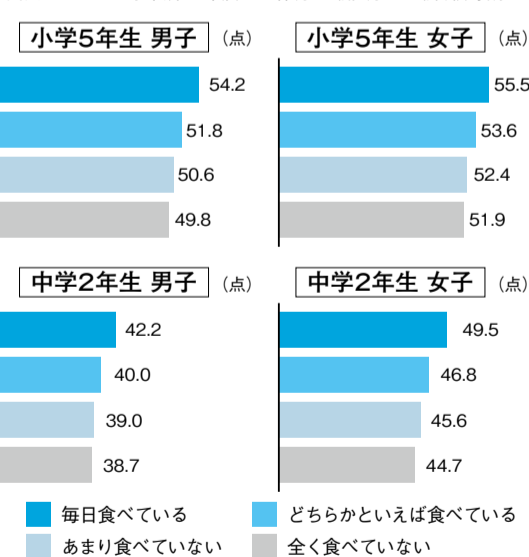

## 規則正しい生活習慣を守ろう

### 早寝でつくる睡眠の効果

人体には一定周期のリズムがあります。「寝る子は育つ」と言われるように、脳や体の成長を促すホルモンも、このリズムに沿って分泌されます。元気で強い体をつくるため、早寝を心掛けましょう。

### 早起きして浴びる朝日の効果

朝日には、脳の覚醒を促す効果があります。頭をすっきり目覚めさせ、日中の集中力を上げてくれます。早い時間からしっかりと活動ができるように、早起きをして太陽の光を全身に浴びましょう。

### 朝ごはんと体力測定合計点の関係

出典：スポーツ庁平成27年度全国体力運動能力・運動習慣等調査