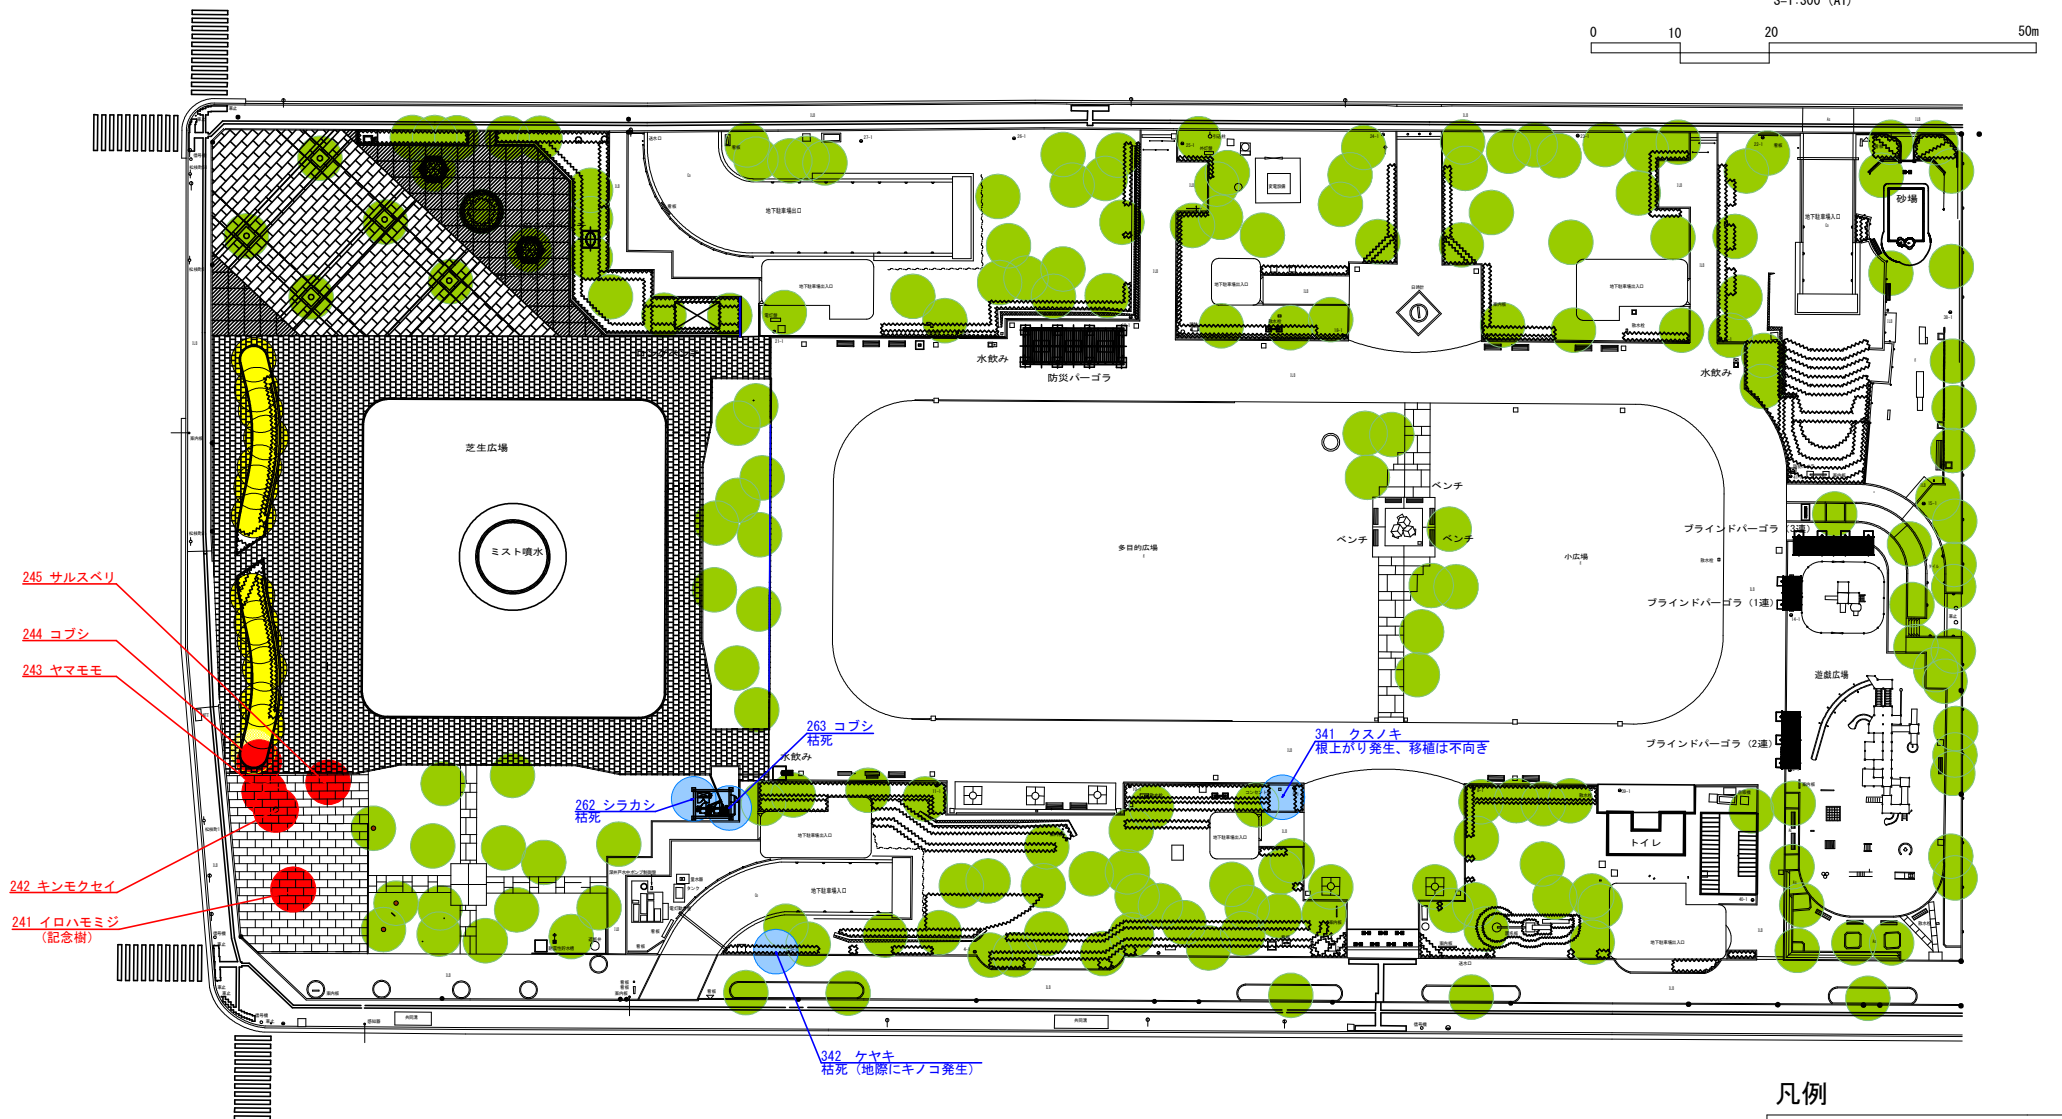

様式1 厚木市報道資料		発 信 日																	
 (制度、その他一般等)		令和5年12月25日																	
厚木中央公園リニューアル工事の整備計画の見直しについて																			
1	概 要	<p>現在、厚木中央公園のリニューアルに向けて、より開放感のある公園となるよう工事を進めていましたが、樹木の保全を求める市民の皆様の要望もあり、樹木の在り方について再検討をした結果、内容（植栽計画）を見直すこととしました。</p>																	
2	PRしたい内容、セールスポイント、前回との違いなど	<p>当初の植栽計画において伐採または移植するとしていた樹木について、令和5年12月1日に日本樹木医会の樹木医による健全度診断を実施し、計画を見直しました。</p> <p>植栽計画見直しの概要</p> <table border="1"> <thead> <tr> <th></th> <th>当初 計画数</th> <th>見直し後 の数</th> <th>増減数</th> <th>今後伐採・ 移植する樹木</th> </tr> </thead> <tbody> <tr> <td>伐採</td> <td>62本</td> <td>21本</td> <td>41本減</td> <td>4本 ※17本伐採済み</td> </tr> <tr> <td>移植</td> <td>14本</td> <td>7本</td> <td>7本減</td> <td>5本 ※2本移植済み</td> </tr> </tbody> </table> <p>※伐採する樹木は枯死などが理由 ※伐採、移植をしない樹木については剪定を実施 ※植栽計画の見直しにより、エントランスや芝生広場の形状を変更します。</p>				当初 計画数	見直し後 の数	増減数	今後伐採・ 移植する樹木	伐採	62本	21本	41本減	4本 ※17本伐採済み	移植	14本	7本	7本減	5本 ※2本移植済み
	当初 計画数	見直し後 の数	増減数	今後伐採・ 移植する樹木															
伐採	62本	21本	41本減	4本 ※17本伐採済み															
移植	14本	7本	7本減	5本 ※2本移植済み															
3	添付資料	厚木中央公園 整備計画見直し平面図																	
4	本資料の 問合せ先	部課名	都市整備部 公園緑地課（課長 津田 信二）																
		電話	(046) 225-2412																

厚木中央公園 リニューアル工事見直し後の平面図

S=1:300 (A1)

凡例

令和5年12月時点