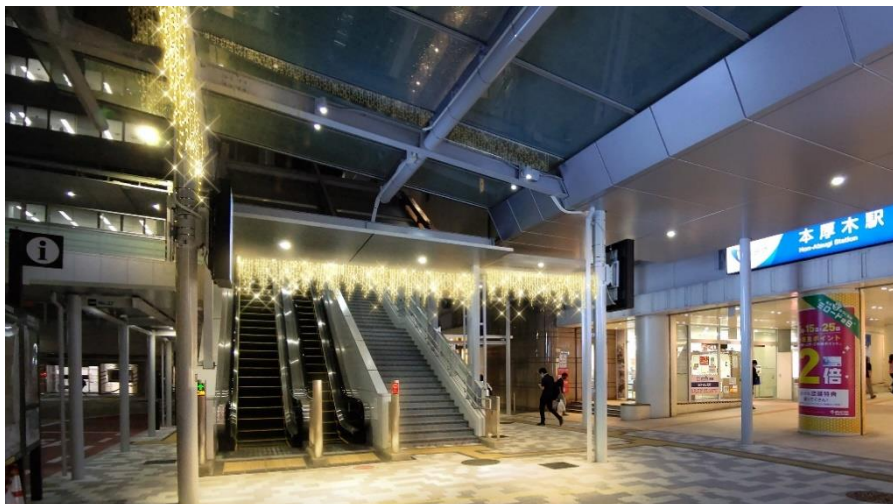

様式2 厚木市報道資料 (式典、催し、大会等)		発 信 日	
		令和3年10月8日	
1	件 名	あつぎイルミネーション 2021	
2	主 催	厚木市、小田急電鉄株式会社、 株式会社小田急SCディベロップメント本厚木ミロード 実施主体：厚木市まちなか活性化プロジェクト	
3	日 時	令和3年10月23日（土）～令和4年2月14日（月） 16時30分～24時 ※点灯時間は、感染症の状況により変更する場合があります	
4	場 所	本厚木駅前北口広場・南口広場	
5	目 的	多くの人が往来する本厚木駅前北口・南口広場に、幻想的なイルミネーションを設置し、冬の夜に明るく温かく元気な街を創り出すことで、中心市街地のにぎわい創出と商業の活性化につなげます。	
6	概 要	<p>(1) イルミネーションとフォトスポットの設置 ホワイトとゴールドを基調にし、新しい希望の光を表現した装飾のイルミネーションとフォトスポットを設置します。 本厚木駅前北口広場に設置するフォトスポットは、あゆコロちゃんが“新しいあつぎ”につながる魔法の扉の前で一緒に行こうと誘っているかのような装飾を設置し、訪れた人が写真を撮りたくなる空間を演出します。</p> <p>【設置球数】37,864球</p> <p>(2) 商業支援の実施 コロナ禍での新たな取り組みとして、フォトスポットでスマートフォンのカメラをかざすと、画面上にあゆコロちゃんの画像が現れ、一緒に撮影できます。 撮った写真を協力店舗で提示すると、10%オフ相当の優待が受けられる商業支援施策を11月の1カ月間実施します。</p> <p>【実施期間】令和3年11月1～30日 【参加店舗】本厚木駅周辺100店舗 (飲食店30店、食品22店、衣料・雑貨20店、その他28店) 【優待内容】10%相当の割引（店舗によって条件あり）</p>	
7	予 算	4,500,000円	
8	添付資料	あつぎイルミネーション2021装飾イメージ図	
9	問合せ先	部課名	産業振興部 商業にぎわい課長 能條 隆広
		電 話	(046) 225-2841

あつぎイルミネーション 2021 装飾イメージ

・ フォトスポット (本厚木駅北口広場)

W4800×H2800×D1350

・ ファサード・柱装飾

ファサード W9290×H1800・柱 W1656×H5000×3本

・ アイスクルライト (本厚木駅南口) ロータリー沿い W10000×H600・

エスカレーター&階段上 W5000×H600・通路上部 W5000×H600

※装飾には省電力で耐久性に優れたLED電球を使用し、電力には、風力や太陽光などの再生可能エネルギーから生まれた「グリーン電力」を使用します。