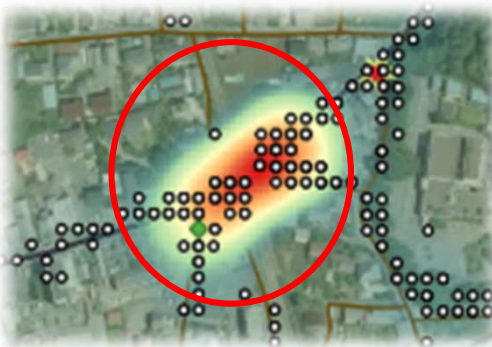

# プラスα

「強い財政力」を  
いかしたまち

●新たな  
**企業誘致**や  
**設備投資**など  
を支援。

災害から命と暮らしを  
守り抜くまち

●3D都市モデル  
の整備。  
(**災害リスク**の  
**可視化**)

道路交通の円滑化

●車両から得られる  
**ビッグデータ**の  
**活用**。  
混雑箇所の状況の  
把握と効果的な対策。

安心して暮らせる  
防犯のまち