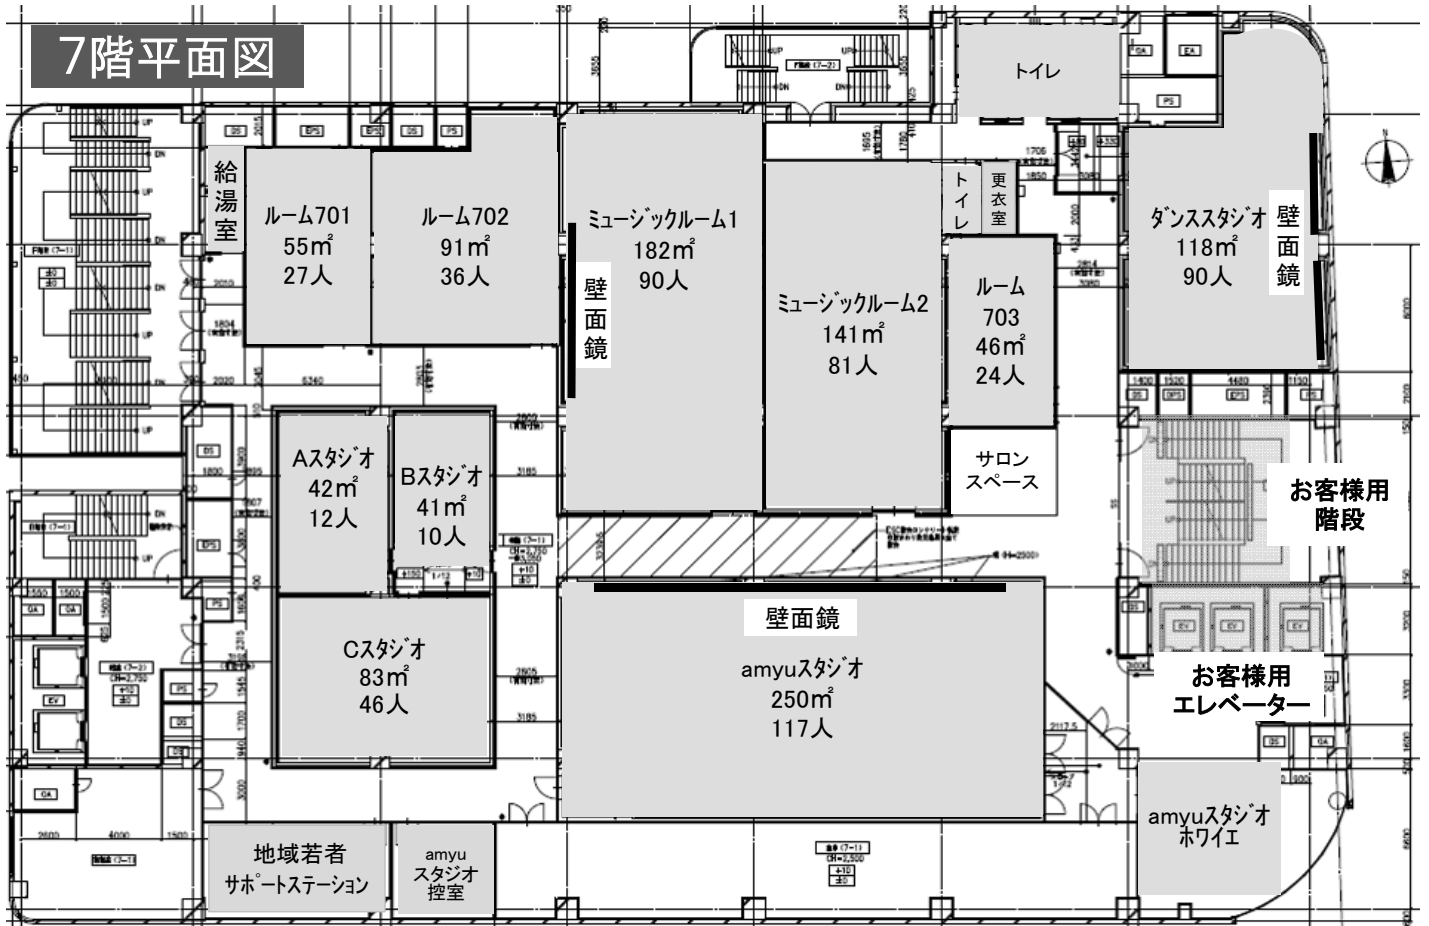

あつぎ市民交流プラザフロア案内図

5階平面図

6階平面図

7階平面図

貸出し備品(無料)

貸出し備品を使用する場合には、部屋の予約が完了した後、利用日の**前日までに**窓口又は電話にてお申込みください。なお、数に限りがあるため先着順とします。

▶会議用品

- ▶ ホワイトボード
- ▶ マグネット
- ▶ 指示棒