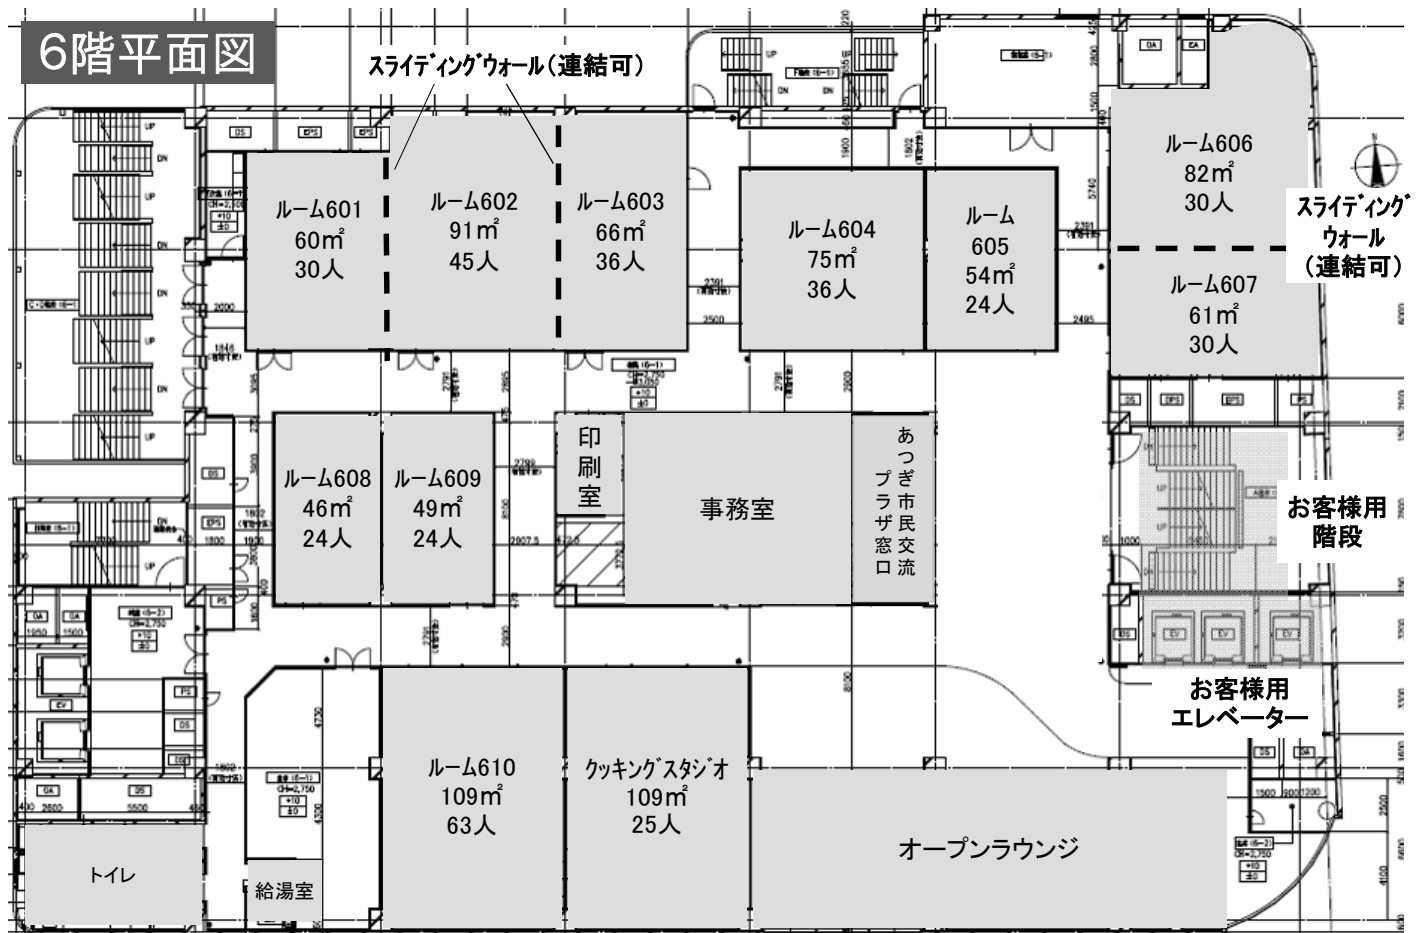

あつぎ市民交流プラザフロア案内図

5階平面図

6階平面図

7階平面図

貸出し備品(無料)

貸出し備品を使用する場合には、部屋の予約が完了した後、利用日の**前日までに**窓口又は電話にてお申込みください。なお、数に限りがあるため先着順とします。

▶会議用品

- ▶ ホワイトボード
- ▶ マグネット
- ▶ 指示棒