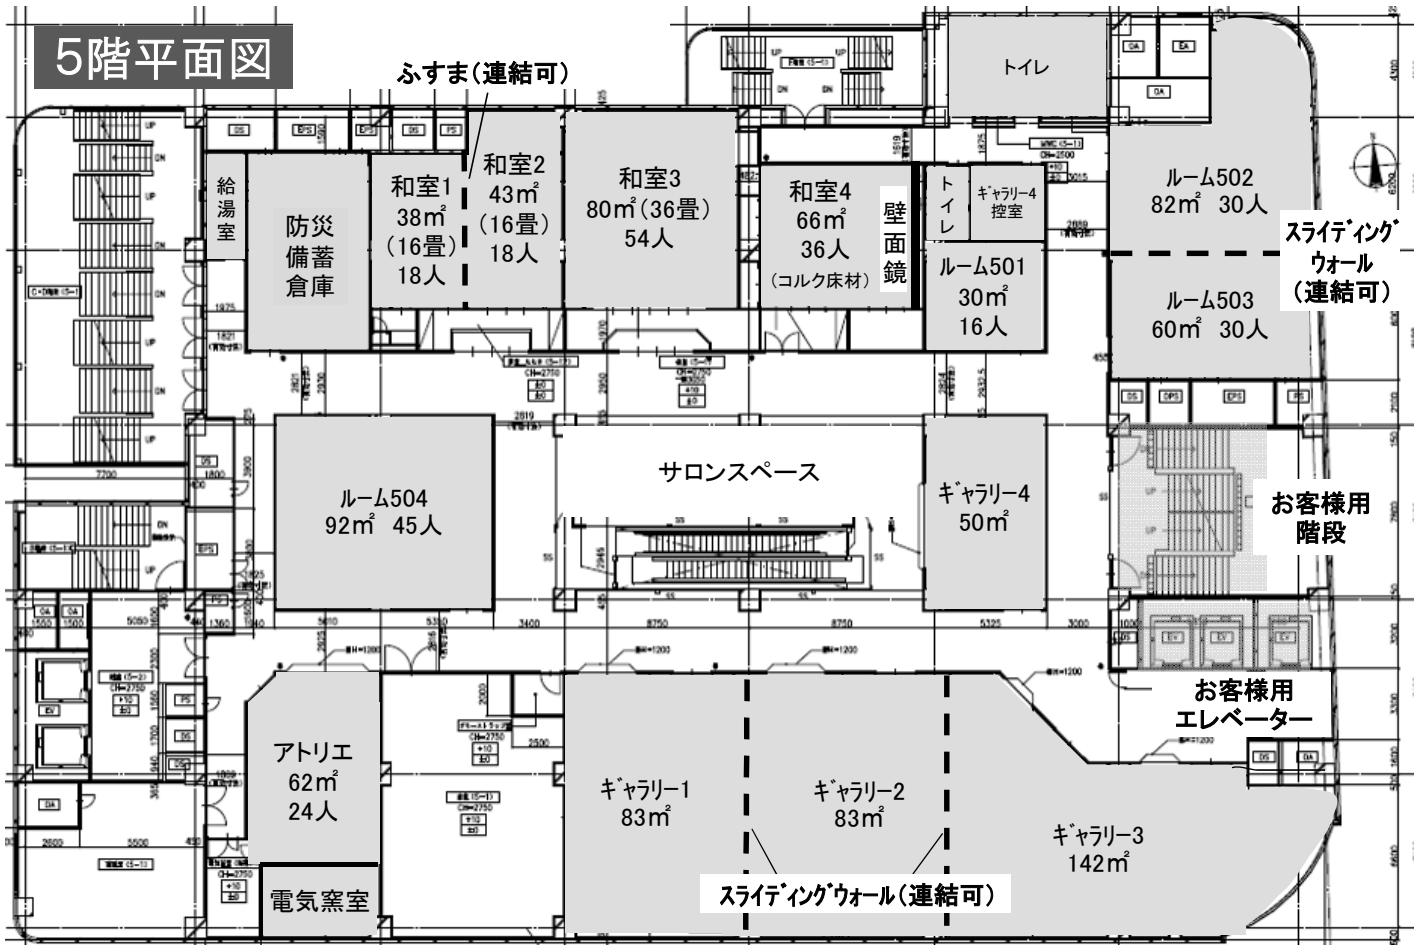

あつぎ市民交流プラザフロア案内図

5階平面図

6階平面図

7階平面図

貸出し備品(無料)

貸出し備品を使用する場合には、部屋の予約が完了した後、利用日の**前日までに**窓口又は電話にてお申込みください。なお、数に限りがあるため先着順とします。

▶会議用品

- ▶ ホワイトボード
- ▶ マグネット
- ▶ 指示棒