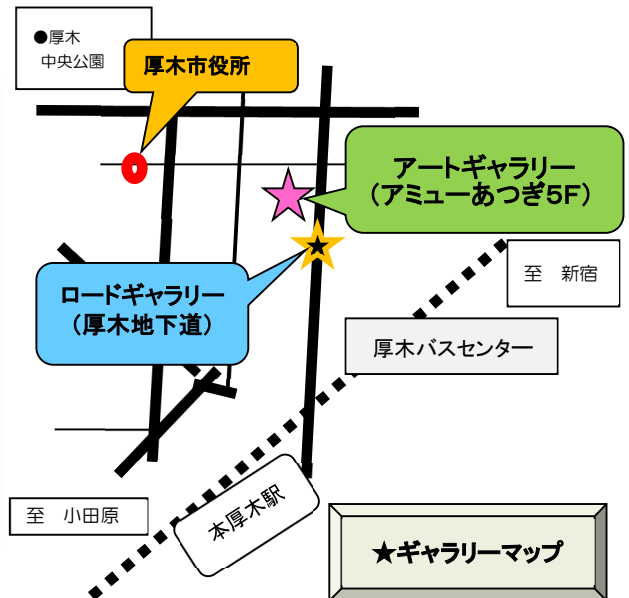

ロードギャラリーのお知らせ

場所	期 日	内 容 / 問い合わせ先
ロード ギャラリー	3/21(金) ~4/16(水)	《展示ケース》 ぬくもりをつなぐ オリーブマフ 【オリーブマフ健求会】大和田 046-204-6961

アートギャラリーの利用者募集のお知らせ（有料先着順受付）

※ 下記以外にも一部屋単位で空いているギャラリーもあります。また、キャンセルで空く場合もあります。ご希望のお日にちを「あつぎ市民交流プラザ窓口」までお問合せ下さい。

★2025年

4/30~5/6 (G1~3) 5/28~6/3 (G4)
6/18~24 (G1~4) 7/9~29 (G1~4)
8/6~9/2 (G4) 9/3~9/9 (G1~4)

★2026年

1/7~1/13 (G1~4) 2/25~3/3 (G1~4)

※ 詳細は、あつぎ市民交流プラザ窓口(☎ 225-2510)ギャラリー担当までお問い合わせください。

ギャラリーの窓2025

暦の上では、立春を過ぎ、近所の梅の花もほころび始めました。春は確実にそこまで来ています。

ところが最近では平和な日常を揺るがすニュースが連日報道されています。花のかほりやウグイスのさえずりを感じる心のゆとりを持てる世の中が早く来ることを願わずにはいられません。

3月のアートギャラリーのラインナップは、新生活に向けてでしょうか。ベッドや羽毛布団の販売、個人や家族、絵画教室などによる絵画や工作の展示などが予定されています。春の日差しを感じながらギャラリーに足を運んでみませんか。お待ちしております。

K春

●あつぎアートギャラリー 厚木市中町 2-12-15 あつぎ市民交流プラザ(アミューあつぎ5階) ※年末年始休館

●ロードギャラリー 厚木市地下道中町線 (厚木バスセンター西側地下道)

■厚木市ホームページ:文化・スポーツ→文化施設→ギャラリー ※検索 [あつぎアートギャラリー](#)

■あつぎ市民交流プラザ(facebook) URL <https://www.facebook.com/plaza.atsugi/>

【問い合わせ先】あつぎ市民交流プラザ TEL046-225-2510 Fax046-225-3130