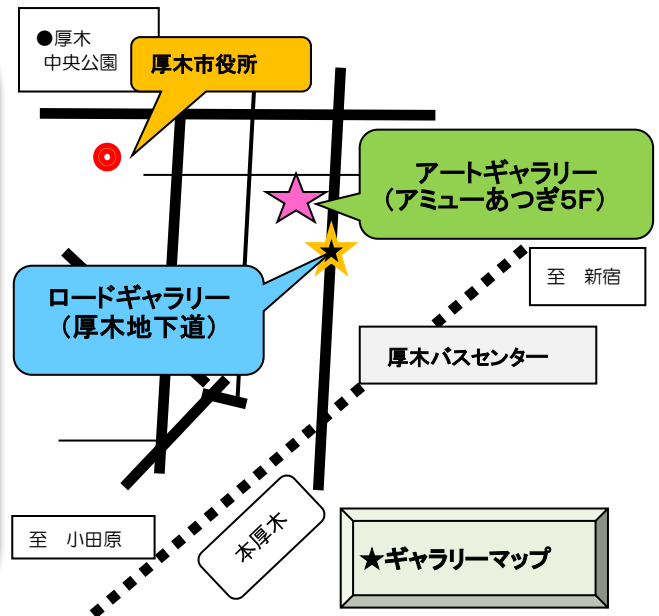

## ロードギャラリーのお知らせ

場 所	期 日	内 容 / 問い合わせ先
ロード ギャラリー	6/19(金) ～ 7/15(水)	《展示ケース》 フォトグループあゆ写真展 【フォトグループあゆ】石川 046-250-2370

## アートギャラリーの利用者募集のお知らせ（有料先着順受付）

※下記以外にも一部屋単位で空いているギャラリーもあります。  
詳細は、あつぎ市民交流プラザ窓口（☎ 225-2510）までお問い合わせください。

★2026年	6/17～6/23(G2・3・4)	6/24～6/30(G1・2・4)
	7/8～7/14(G1～3)	7/22～7/28(G1～4)
	8/5～8/11(G1～3)	8/19～8/25(G1～4)
★2027年	1/6～1/12(G1～4)	3/10～3/16(G1・2・4)
	3/31～4/6(G1～4)	4/28～5/4(G1～4)
	5/5～5/18(G1～4)	5/19～5/25(G1・3・4) 5/26～6/1(G1～4)

## ギャラリーの窓2026

6月といえば梅雨。田植えの季節です。ところが1月から2月にかけて雨が降らず、津久井湖や宮ヶ瀬ダムでは湖底が露出して水不足が心配されました。幸いなことに5月になってまとまった雨が降り、田植えには間に合いそうです。

さて6月のアートギャラリーは伝統ある絵画サークル3団体の展示会が今年も予定されています。またロードギャラリーでもお馴染みの写真サークルの展示会が開催予定です。うっとりしい天候をリフレッシュさせるこれらの展示会に足を運んでみませんか。皆さまのお越しをお待ちしております。

慧市

●あつぎアートギャラリー 厚木市中町 2-12-15 あつぎ市民交流プラザ(アミュあつぎ5階) ※年末年始休館

●ロードギャラリー 厚木市地下道中町線 (厚木バスセンター西側地下道)

■厚木市ホームページ:文化・スポーツ→文化施設→ギャラリー ※検索 [あつぎアートギャラリー](#)

■アミュあつぎホームページ:お知らせ→公共ゾーン・市から→今月のあつぎアートギャラリー

URL : <https://www.amyu-atsugi.jp/public-area-news/2214/>