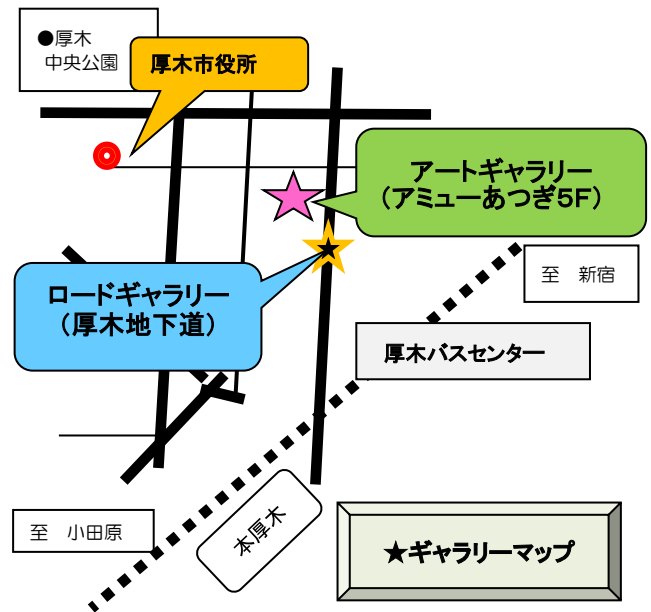

★2026年 7/8～7/14(G1～3) 7/22～7/28(G1～4) 7/29～8/4(G1～4)
8/19～8/25(G1～3)

★2027年 1/6～1/12(G1～3) 5/5～5/18(G1～4) 5/26～6/1(G1～4)
6/2～6/8(G1～4) 6/16～6/22(G1～4)
6/30～7/6(G1～3)

ギャラリーの窓2026

日本列島も本格的な夏を迎えました。年々暑くなる日本ですが、5月の半ばから連日30度越えの真夏日が続きエアコンがフル稼働。梅雨があけて予報通り酷暑の夏になりそうです。

さて7月のアートギャラリーですが、広いスペースを利用してベッドや振り袖の販売が予定されています。また絵画の展示販売も開催予定です。なおロードギャラリーは利用がなく8月まで準備中です。

夏の暑いひと時をアミュアートギャラリーでお過ごしください。皆さまのお越しをお待ちしています。

慧市

●あつぎアートギャラリー 厚木市中町 2-12-15 あつぎ市民交流プラザ(アミュあつぎ5階) ※年末年始休館

●ロードギャラリー 厚木市地下道中町線 (厚木バスセンター西側地下道)