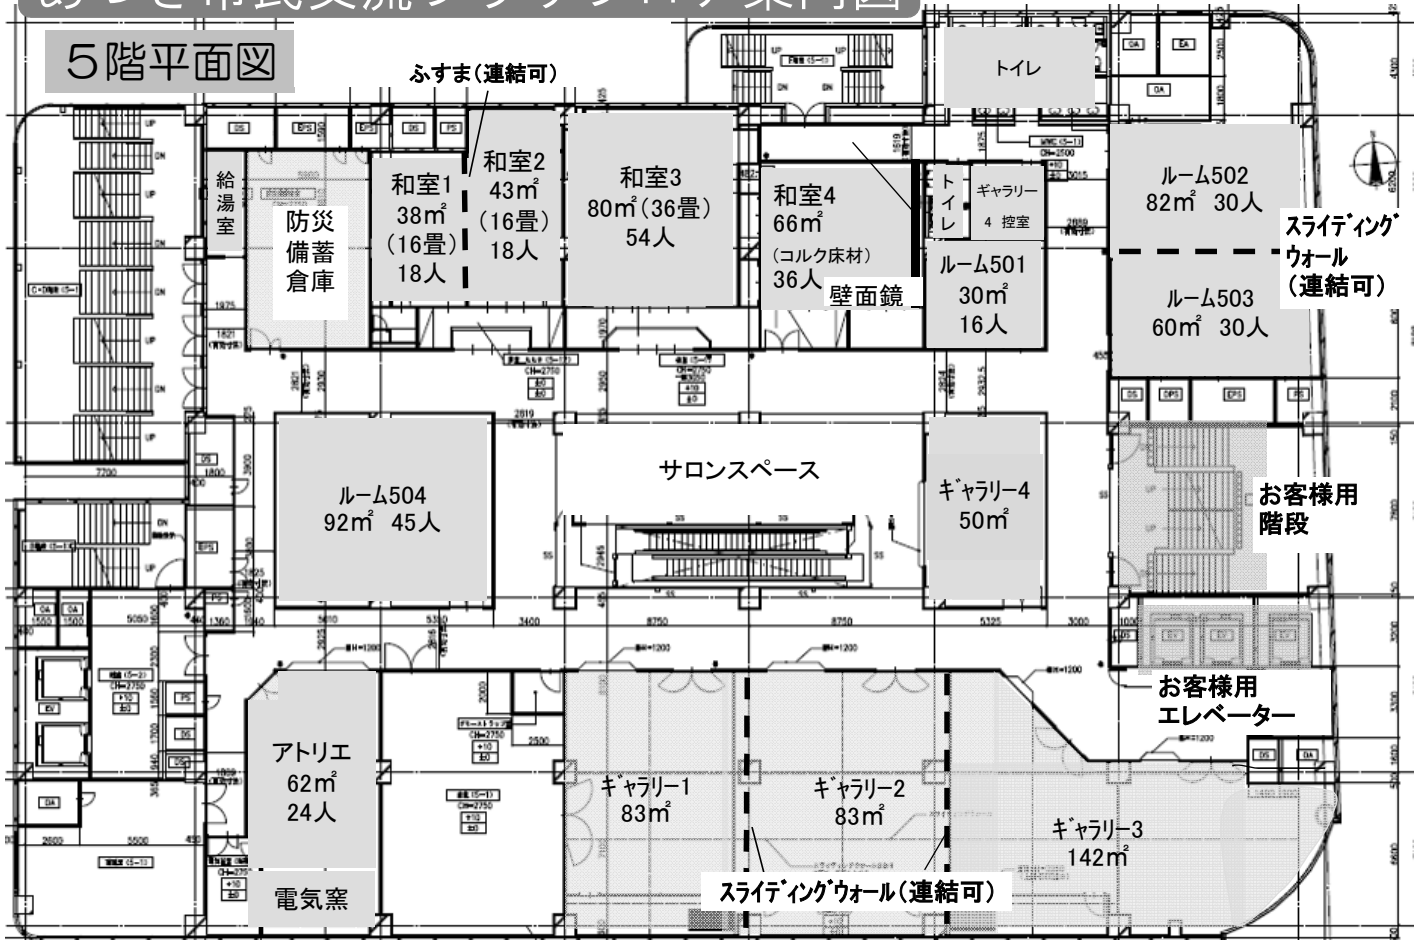

あつぎ市民交流プラザフロア案内図

5階平面図

6階平面図

7階平面図

貸出し備品

貸出し備品を使用する場合には、部屋の使用が決定した後、利用日の前日までに市民交流プラザへお申込みください。なお、先着順とします。

▶会議用品

- ▷ ホワイトボード(和室用も有)
- ▷ マグネット
- ▷ 指示棒
- ▷ 案内板