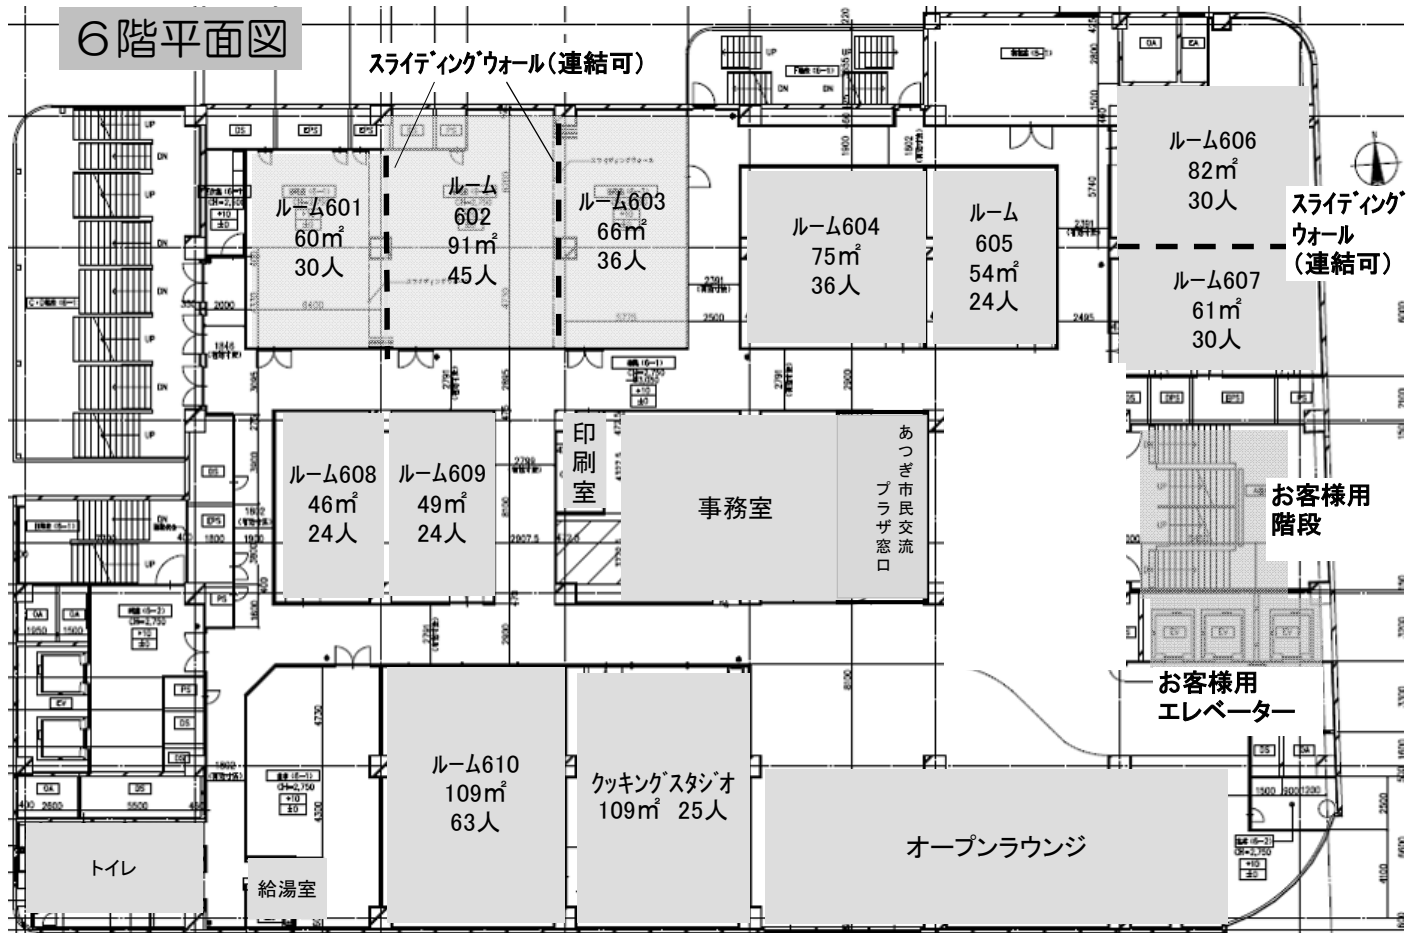

あつぎ市民交流プラザフロア案内図

5階平面図

6階平面図

7階平面図

貸出し備品

貸出し備品を使用する場合には、部屋の使用が決定した後、利用日の前日までに市民交流プラザへお申込みください。なお、先着順とします。

▶会議用品

- ▷ ホワイトボード(和室用も有)
- ▷ マグネット
- ▷ 指示棒
- ▷ 案内板