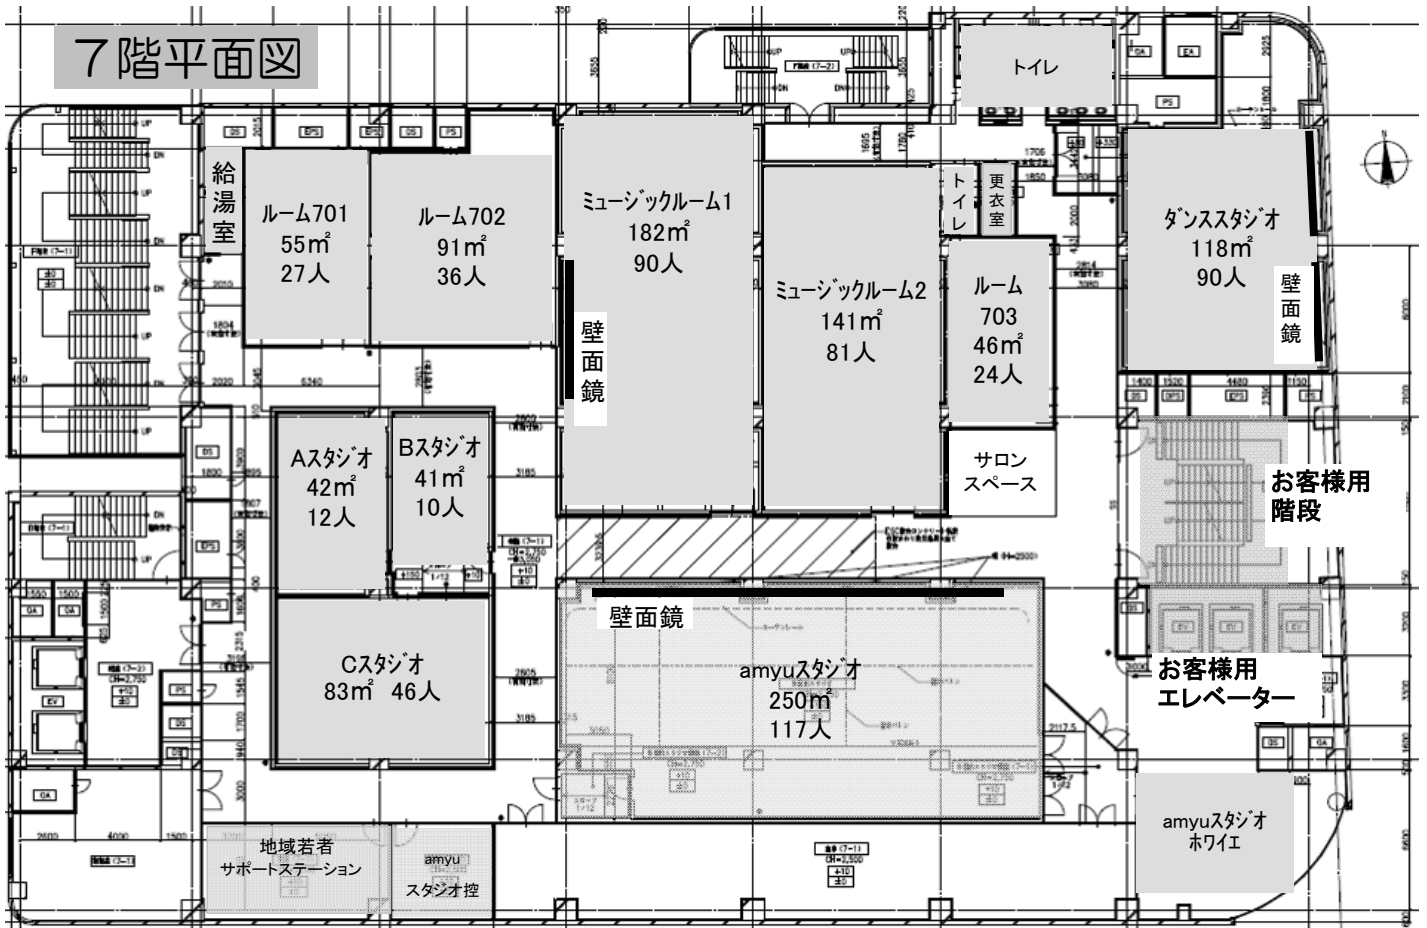

あつぎ市民交流プラザフロア案内図

5階平面図

6階平面図

7階平面図

貸出し備品

貸出し備品を使用する場合には、部屋の使用が決定した後、利用日の前日までに市民交流プラザへお申込みください。なお、先着順とします。

▶会議用品

- ▷ ホワイトボード(和室用も有)
- ▷ マグネット
- ▷ 指示棒
- ▷ 案内板