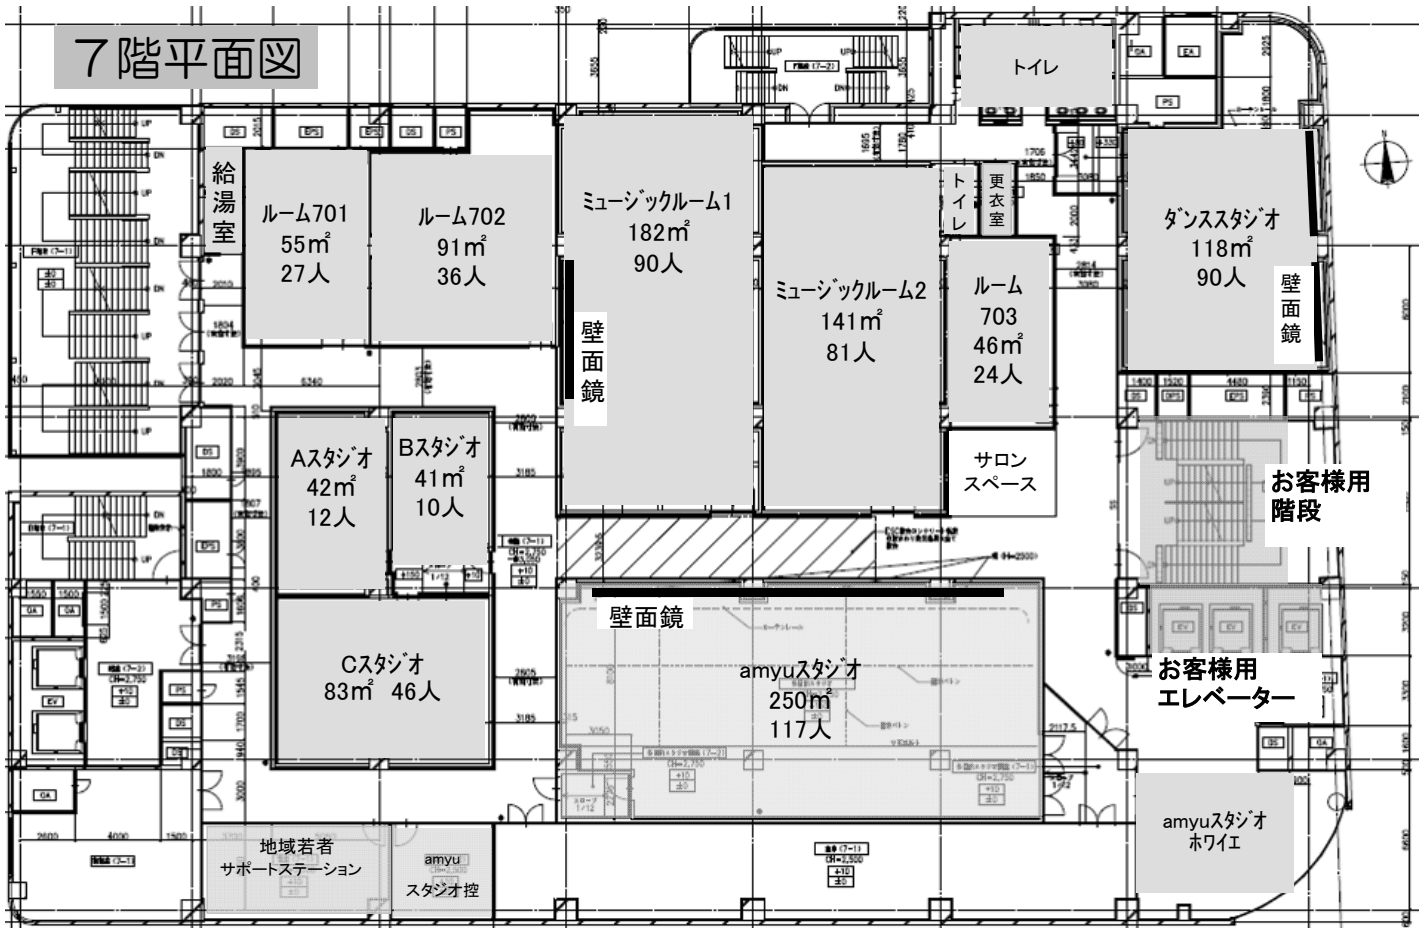

あつぎ市民交流プラザフロア案内図

5階平面図

6階平面図

7階平面図

貸出し備品

貸出し備品を使用する場合には、部屋の使用が決定した後、利用日の前日までに市民交流プラザへお申込みください。なお、先着順とします。

▶会議用品

- ▷ ホワイトボード(和室用も有)
- ▷ ホワイトボードマーカー
- ▷ マグネット
- ▷ 指示棒
- ▷ 案内板