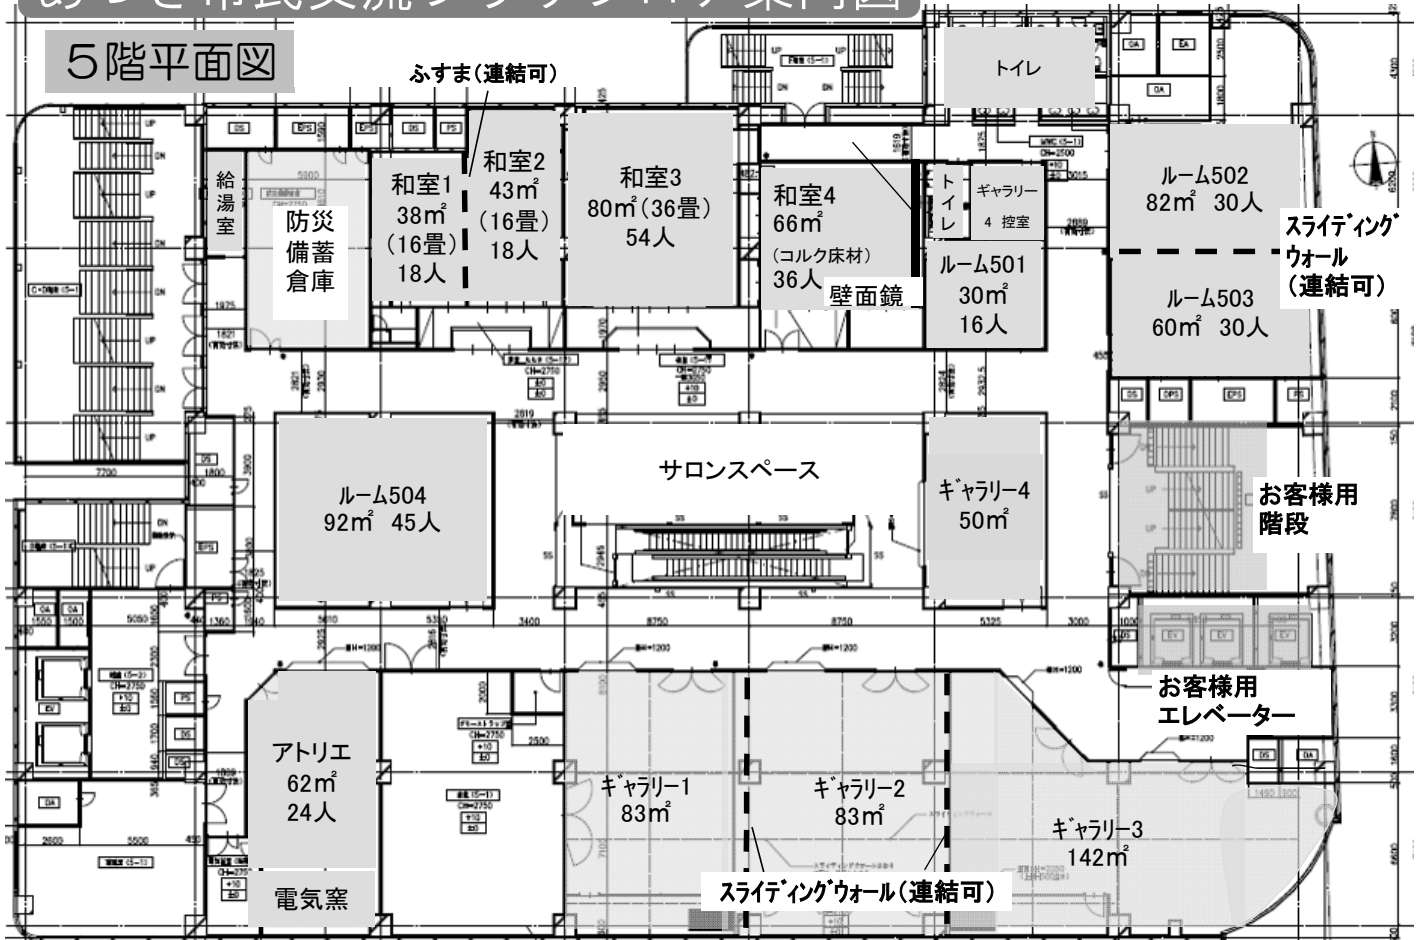

あつぎ市民交流プラザフロア案内図

5階平面図

6階平面図

7階平面図

貸出し備品

貸出し備品を使用する場合には、部屋の使用が決定した後、利用日の前日までに市民交流プラザへお申込みください。なお、先着順とします。

▶会議用品

- ▷ ホワイトボード(和室用も有)
- ▷ ホワイトボードマーカー
- ▷ マグネット
- ▷ 指示棒
- ▷ 案内板