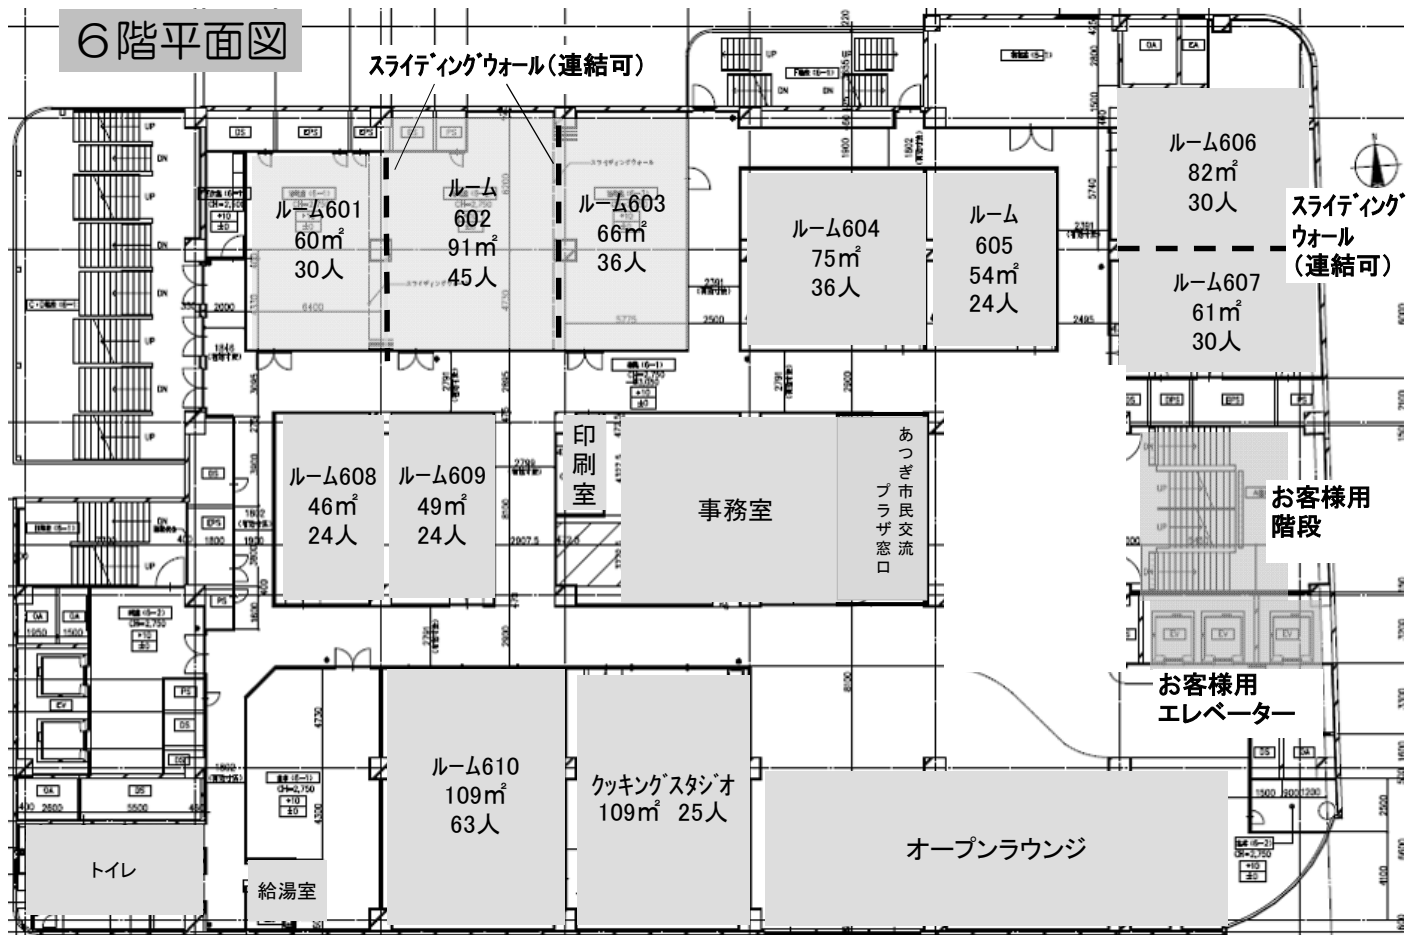

あつぎ市民交流プラザフロア案内図

5階平面図

6階平面図

7階平面図

貸出し備品

貸出し備品を使用する場合には、部屋の使用が決定した後、利用日の前日までに市民交流プラザへお申込みください。なお、先着順とします。

▶会議用品

- ▷ ホワイトボード(和室用も有)
- ▷ ホワイトボードマーカー
- ▷ マグネット
- ▷ 指示棒
- ▷ 案内板