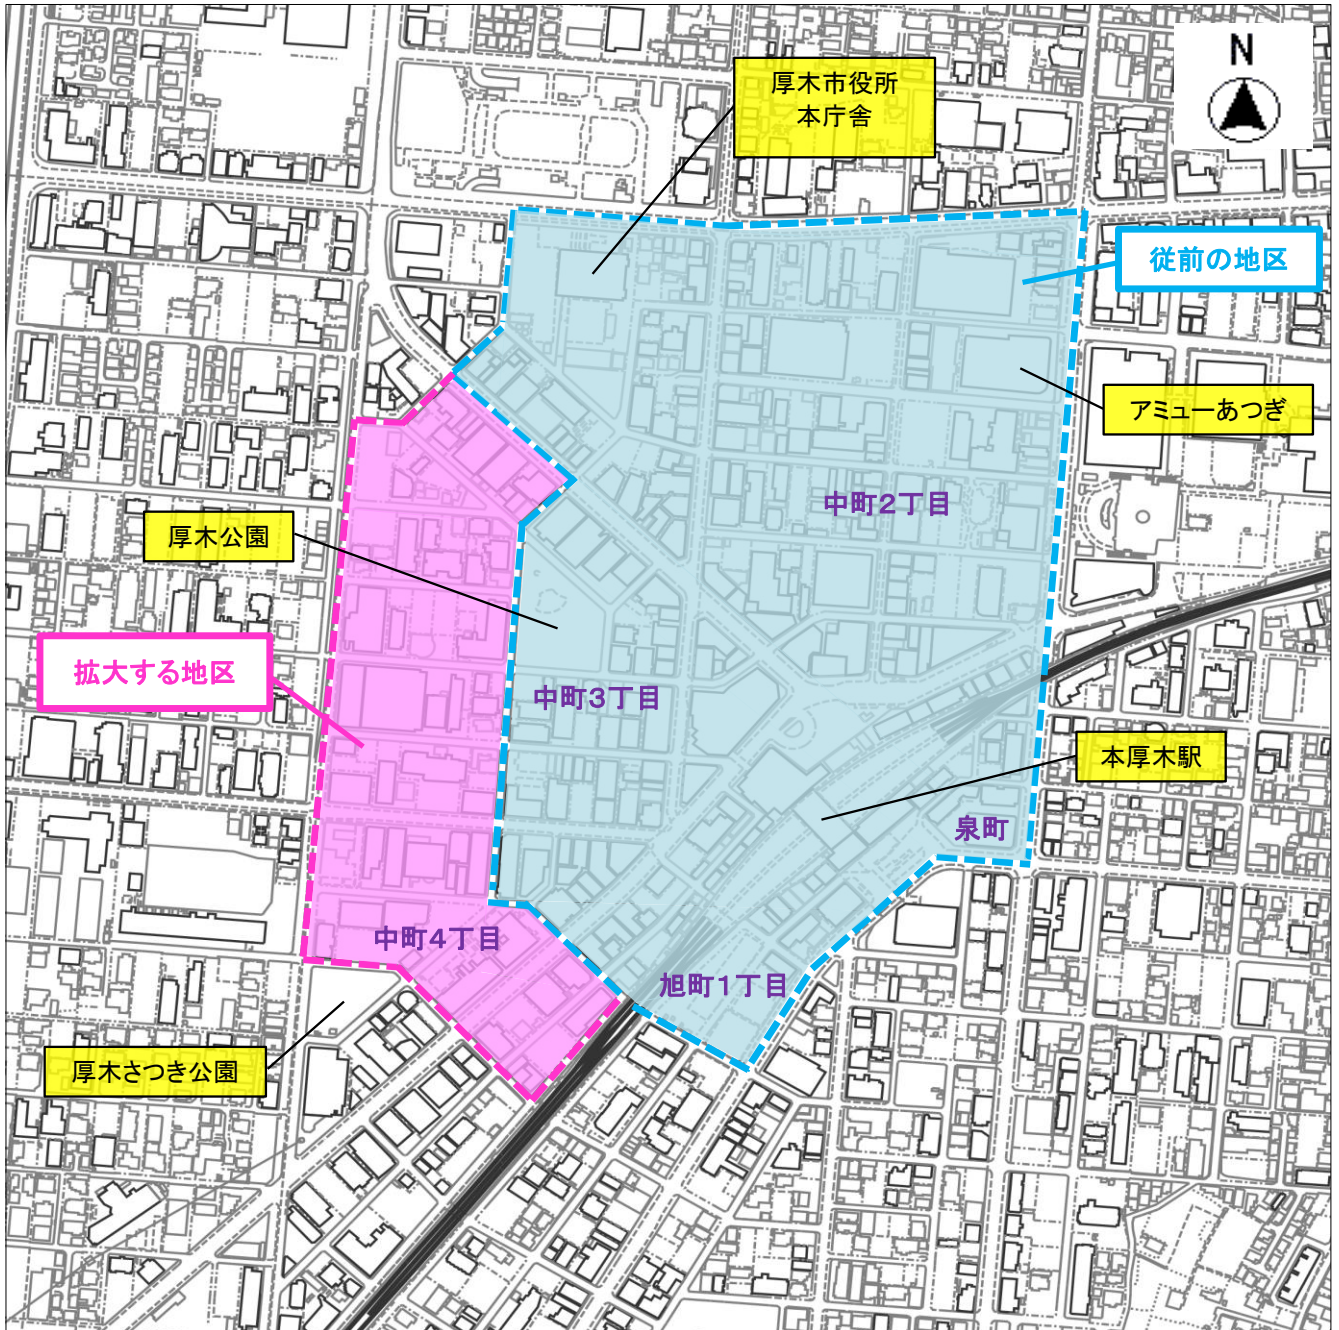

客引き行為等防止特定地区

変更日 令和8年4月1日

- 従前の地区
- 拡大する地区 (中町3丁目2、3、8～11番、中町4丁目3、4、12、13、16番)

変更後の地区 (中町2丁目全域、中町3丁目1～13、17、18番
中町4丁目1～4、12～16番、旭町1丁目1～5番、泉町1～3番)

【連絡先】 暮らし交通安全課 (046-225-2148)