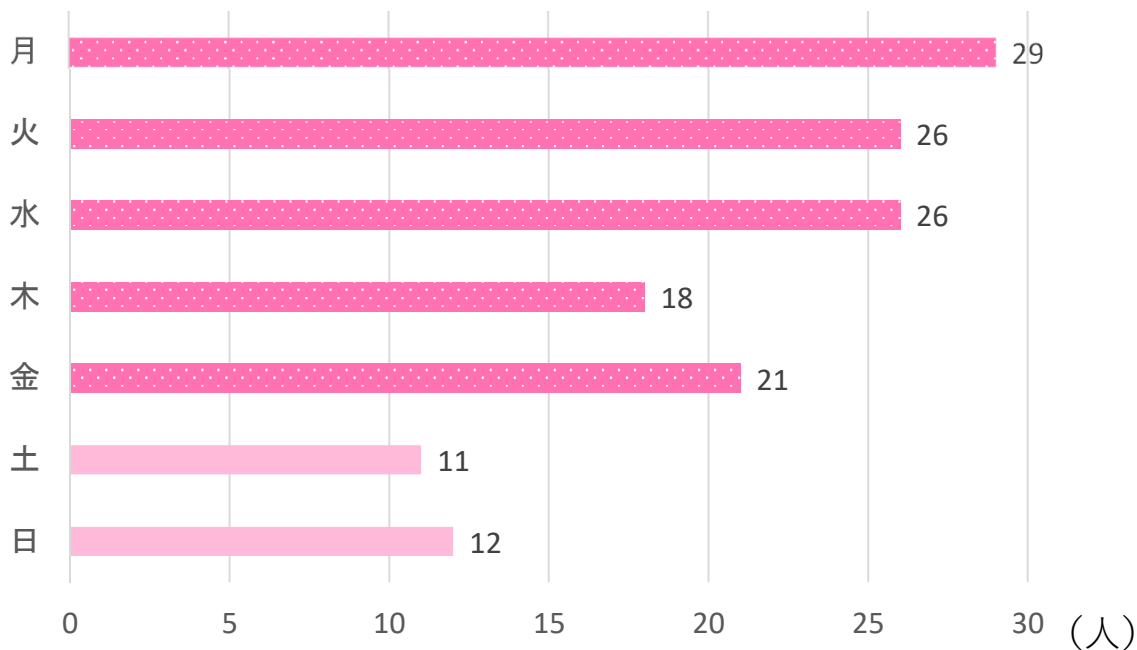

2

【厚木市】曜日別不審者等認知状況

2021-22年

出典：神奈川県警察「子どもや女性の安全に関わる情報」