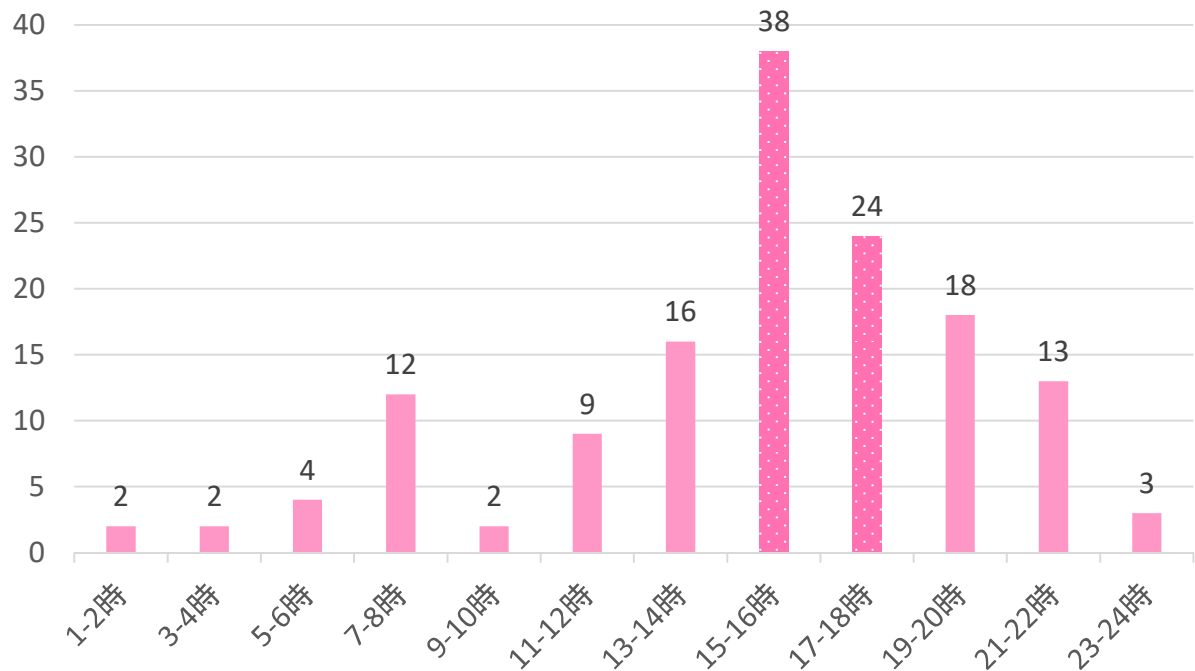

1

【厚木市】時間別不審者等認知状況

2021-22年

(人)

出典：神奈川県警察「子どもや女性の安全に関わる情報」