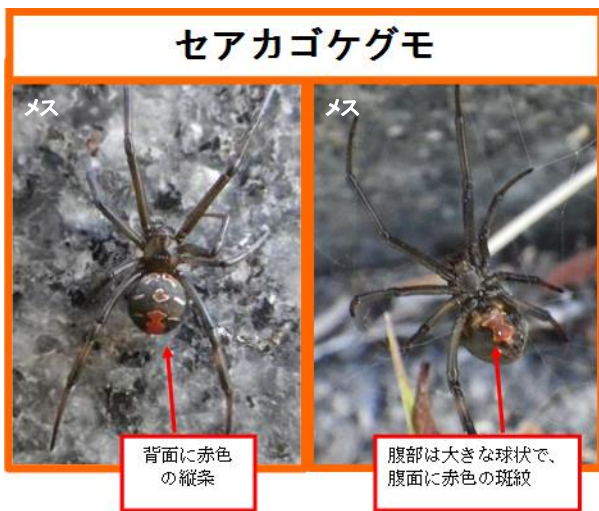

# ゴケグモに気をつけて

❗ 腹面に赤色の斑紋

❗ 腹部は大きな球状

❗ **攻撃性はありません**が、  
触るとかまれることがあります。  
(毒があるのはメスだけで、  
成熟したメスの体長は  
約0.7～1cm)

※かまれると、激痛、発汗、頭痛  
などの症状が出ます。

「セアカゴケグモ・ハイイロゴケグモにご注意！」(環境省)  
([https://www.env.go.jp/nature/intro/4document/files/r\\_gokegumo.pdf](https://www.env.go.jp/nature/intro/4document/files/r_gokegumo.pdf))を加工して作成