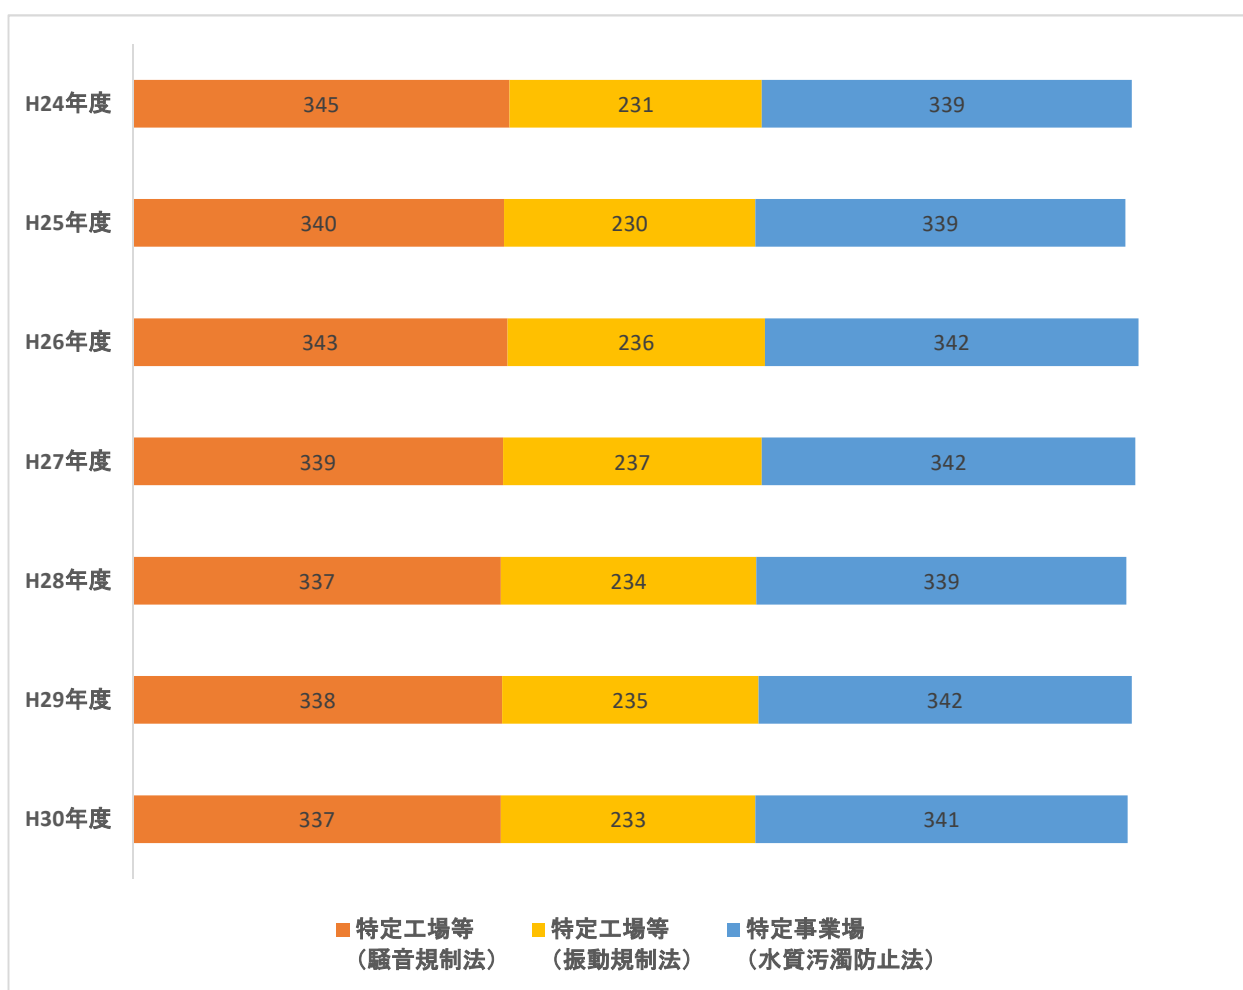

## 特定工場等数・特定事業場数の経年変化（平成24年度～平成30年度）

種 類	H24年度	H25年度	H26年度	H27年度	H28年度	H29年度	H30年度
特定工場等 (騒音規制法)	345	340	343	339	337	338	337
特定工場等 (振動規制法)	231	230	236	237	234	235	233
特定事業場 (水質汚濁防止法)	339	339	342	342	339	342	341