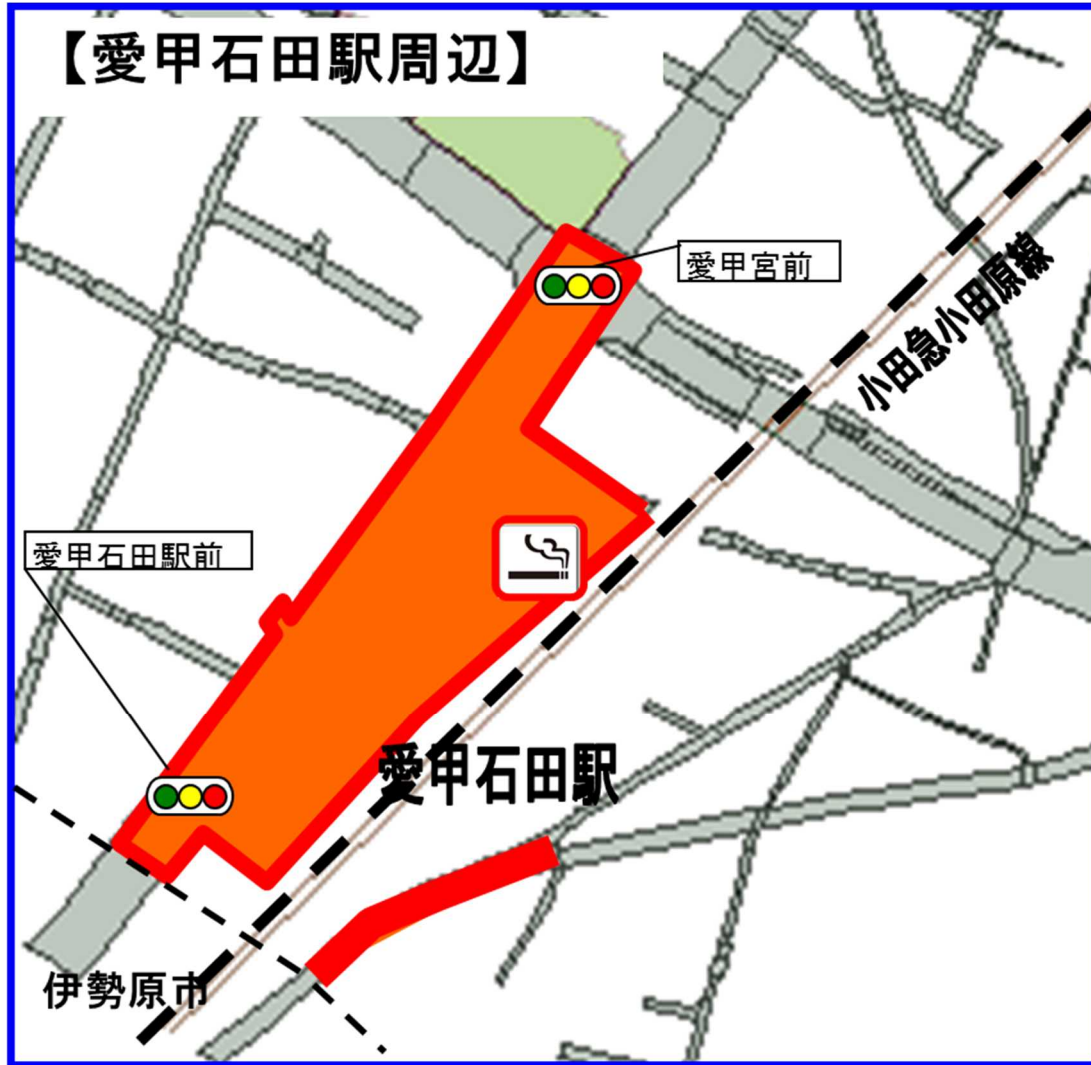

路上喫煙禁止区域（愛甲石田駅周辺）

指定喫煙場所

路上喫煙禁止区域