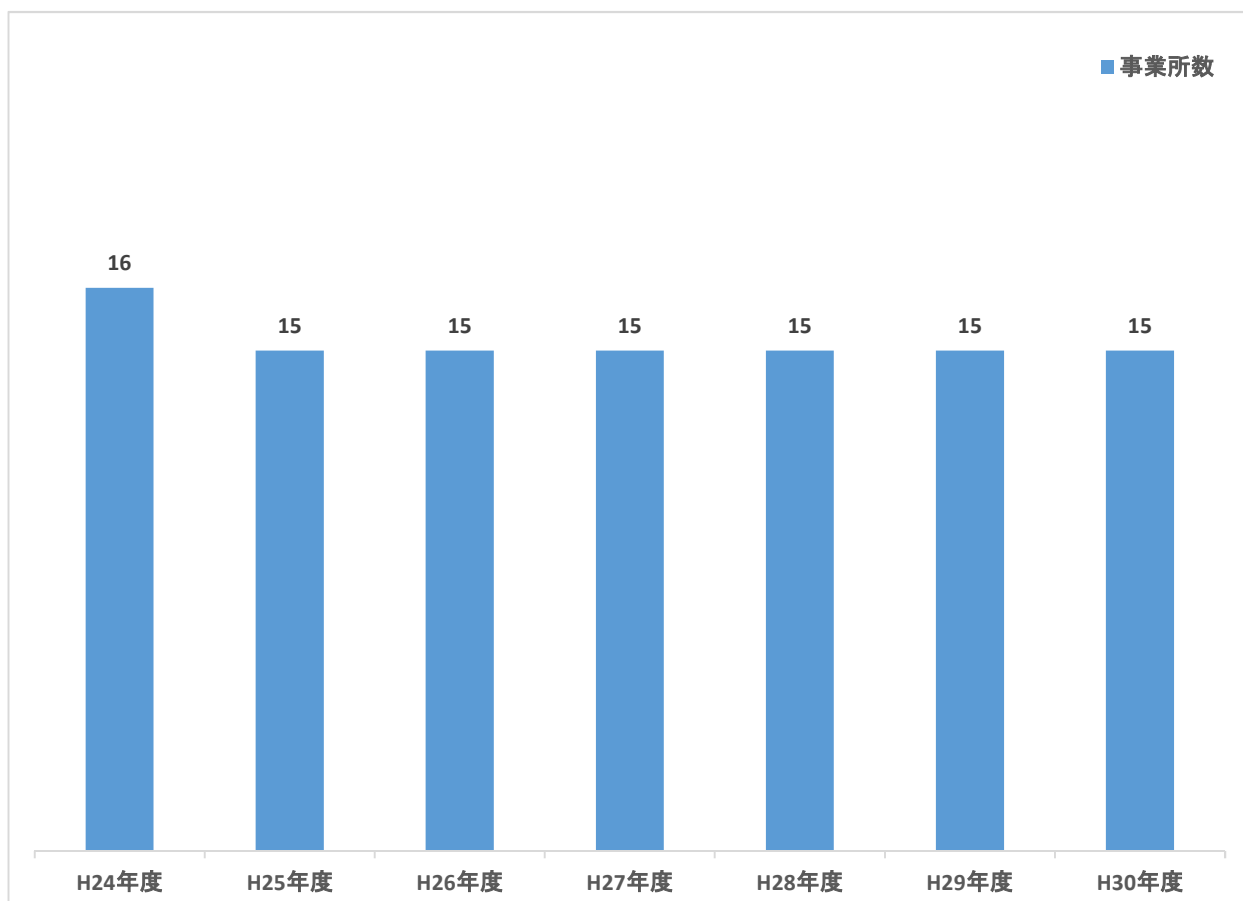

地下水採取許可を受けている事業所数の経年変化(平成24年度～平成30年度)

	H24年度	H25年度	H26年度	H27年度	H28年度	H29年度	H30年度
事業所数	16	15	15	15	15	15	15

※条例に基づく手続によって厚木市生活環境課が把握している年度末の事業所数です。