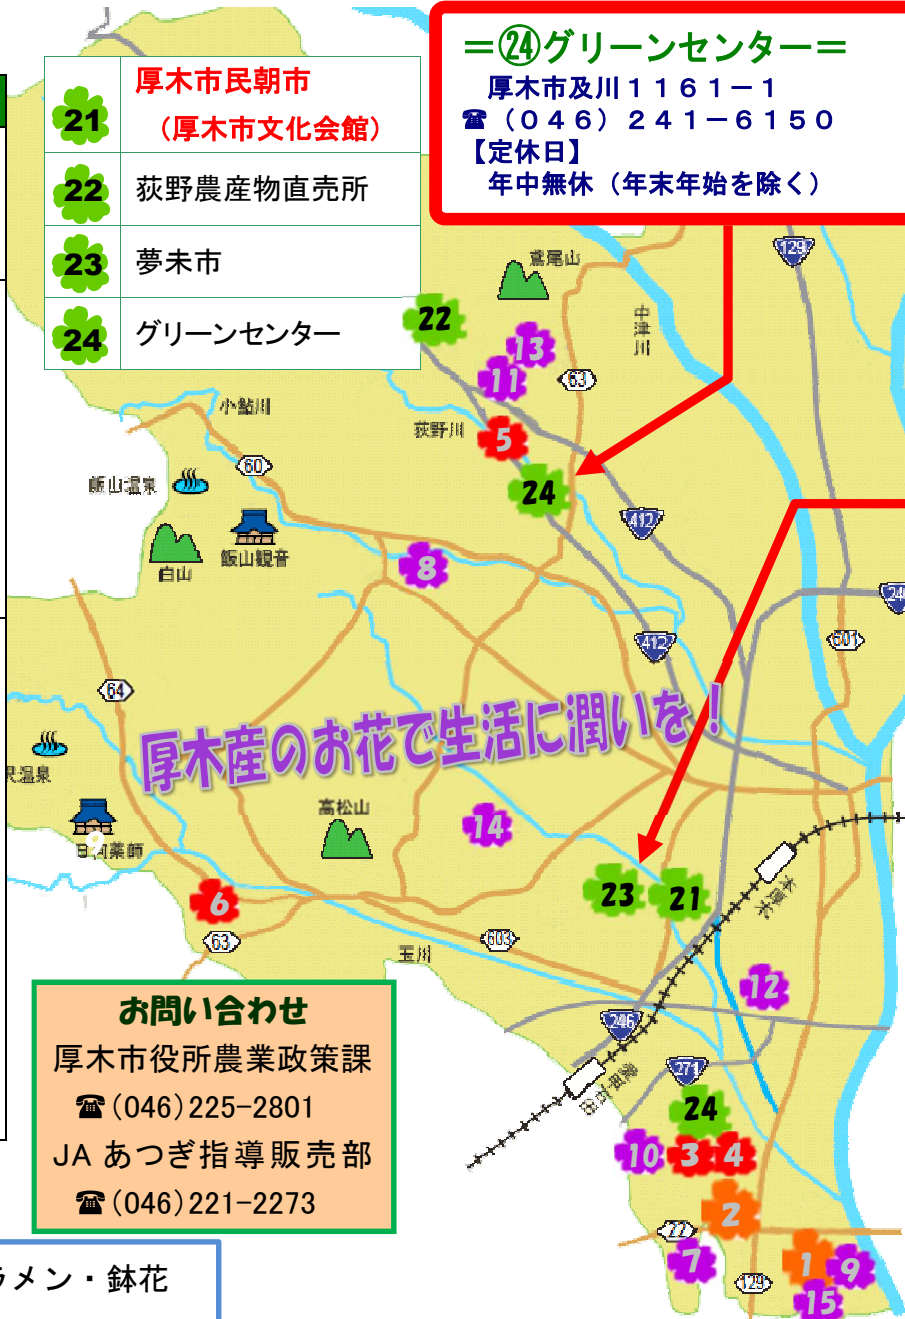

# あつぎふらわーマップ

地産地消でまちを元気に!

厚木産の花はJA直売所で!

JAあつぎファーマーズマーケット

新鮮 安全 安心 な  
農畜産物を皆さまの食卓へ

	農園名	地区	ひとくち情報
1	杉山園芸	相川	●カーネーション● 夢未市で販売しています。
2	大貫農園	相川	
3	内田園芸	相川	●バラ● バラの花束やフラワーアレンジなどの注文も承ります。
4	大村園芸	相川	
5	難波園芸	荻野	JAあつぎの直売所や各生産者の直売所で販売しています。
6	半谷花園	玉川	
7	加藤園芸	相川	●シクラメン・鉢花・野菜苗● シクラメン、クレマチス、パンジー、ビオラなど沢山の種類の鉢花や花壇苗、野菜苗を生産しています。
8	佐々木花園	小鮎	
9	清田園芸	相川	JAあつぎの直売所や各生産者の直売所で販売しています。
10	中山園芸	相川	
11	野口園芸	荻野	JAあつぎの直売所や各生産者の直売所で販売しています。
12	本間園芸	相川	
13	宮田園芸	荻野	JAあつぎの直売所や各生産者の直売所で販売しています。
14	愛名園芸	南毛利	
15	清田洋平	相川	

21	厚木市民朝市 (厚木市文化会館)
22	荻野農産物直売所
23	夢未市
24	グリーンセンター

＝②④グリーンセンター＝  
厚木市及川1161-1  
☎(046)241-6150  
【定休日】  
年中無休(年末年始を除く)

＝②③夢未市(ゆめみいち)＝

厚木市温水255  
☎(046)290-0141  
《おいしい!》

【定休日】  
第3水曜日(2月・4月～8月・10月・11月)  
第2水曜日(3月・9月)  
1月1日～4日

最新情報をブログで更新!

マイタウンクラブ 夢未市