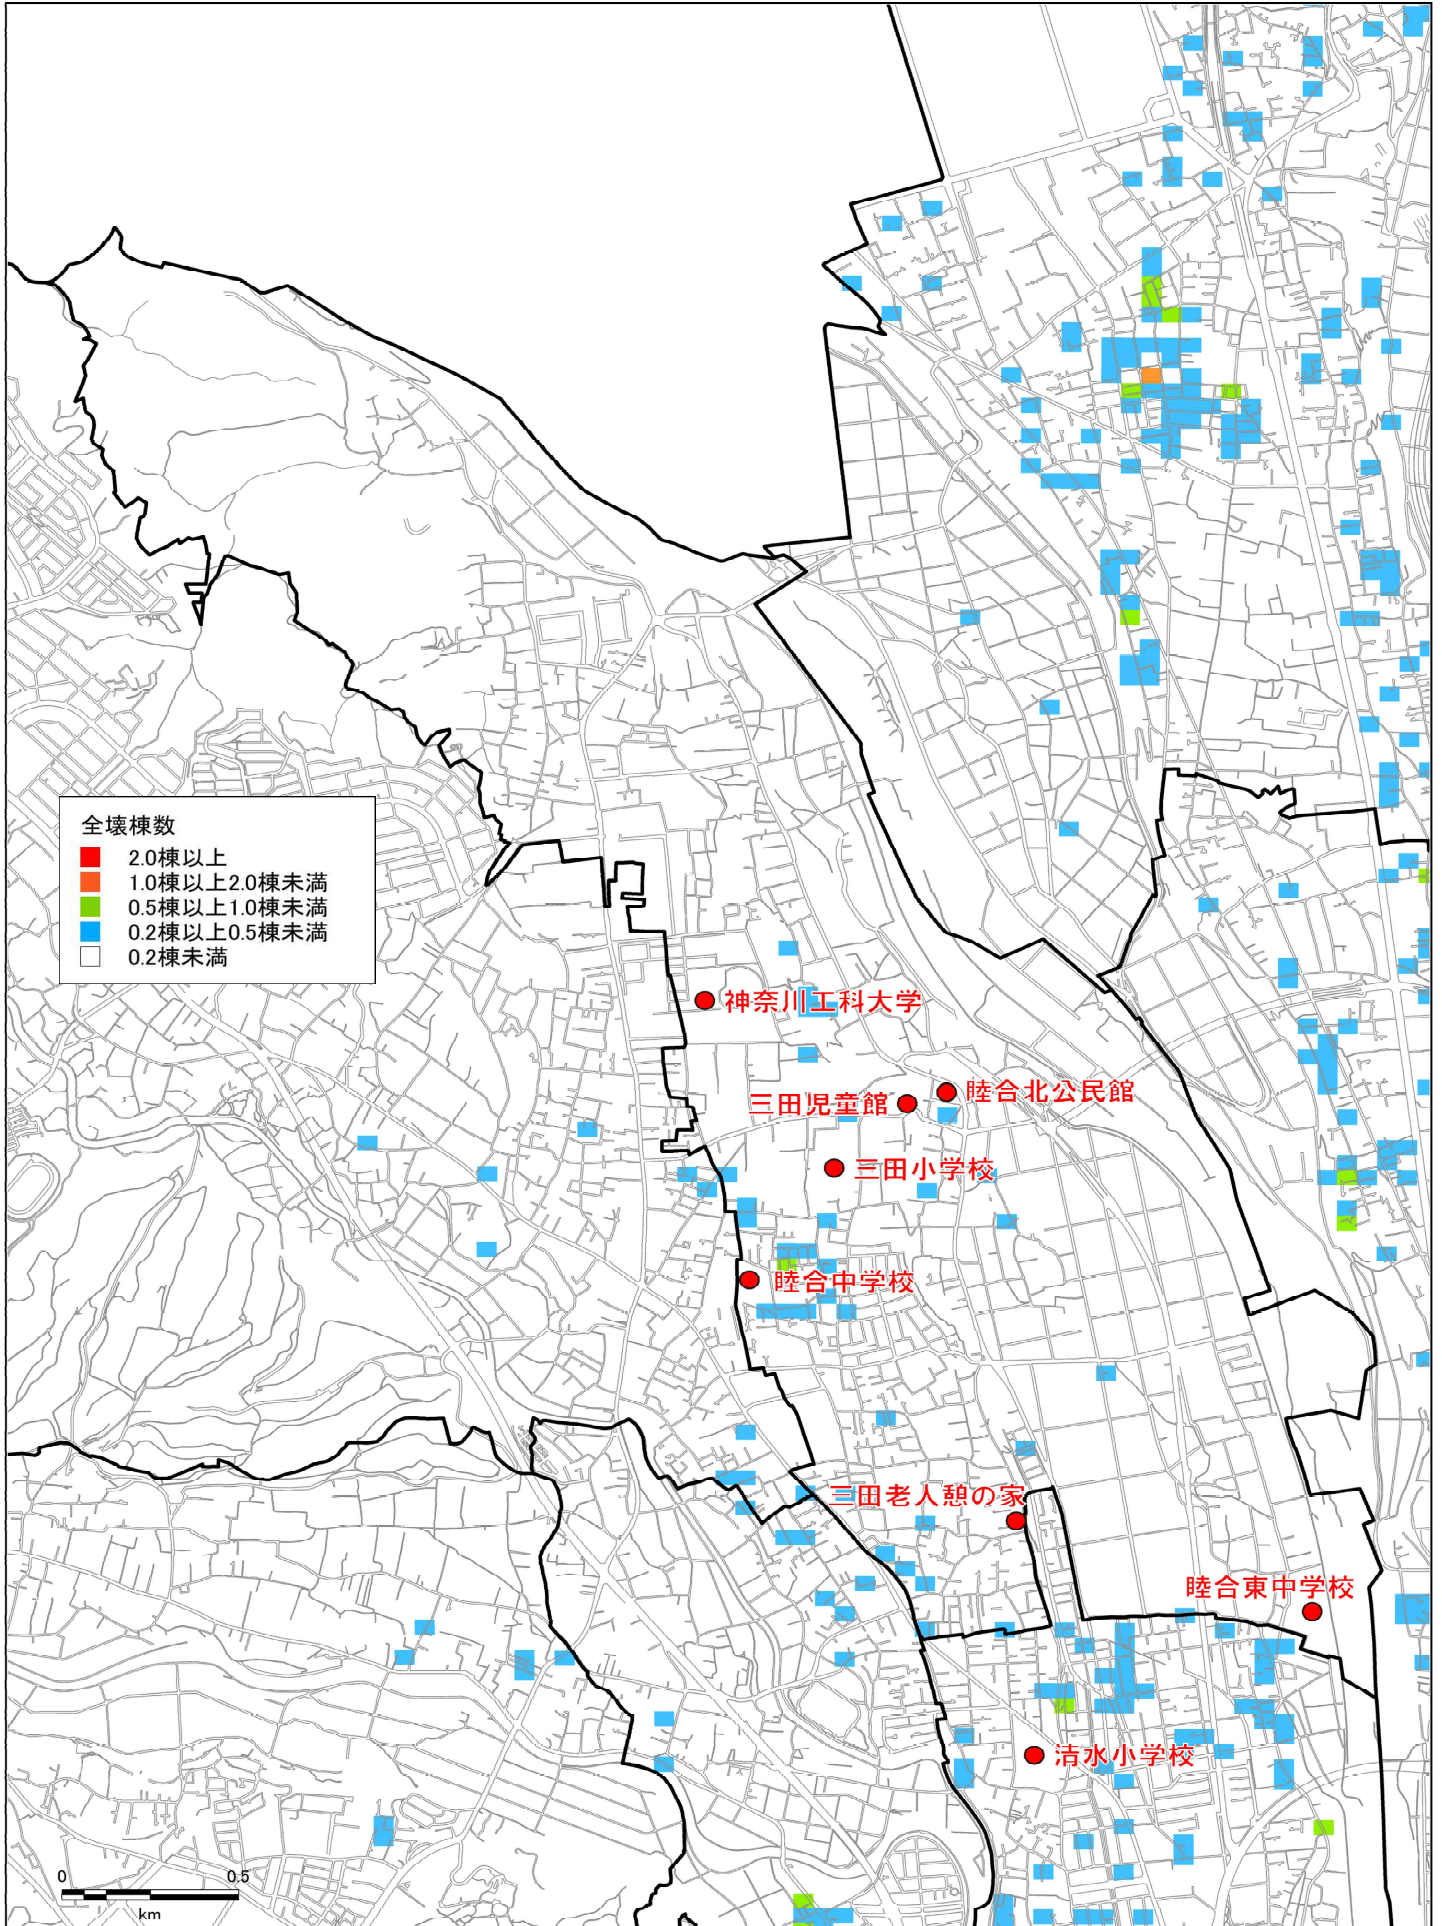

①震度分布図(都心南部直下地震)

②液状化危険度分布図(都心南部直下地震)

③全壊棟数分布図(都心南部直下地震)

④焼失棟数分布図(都心南部直下地震)