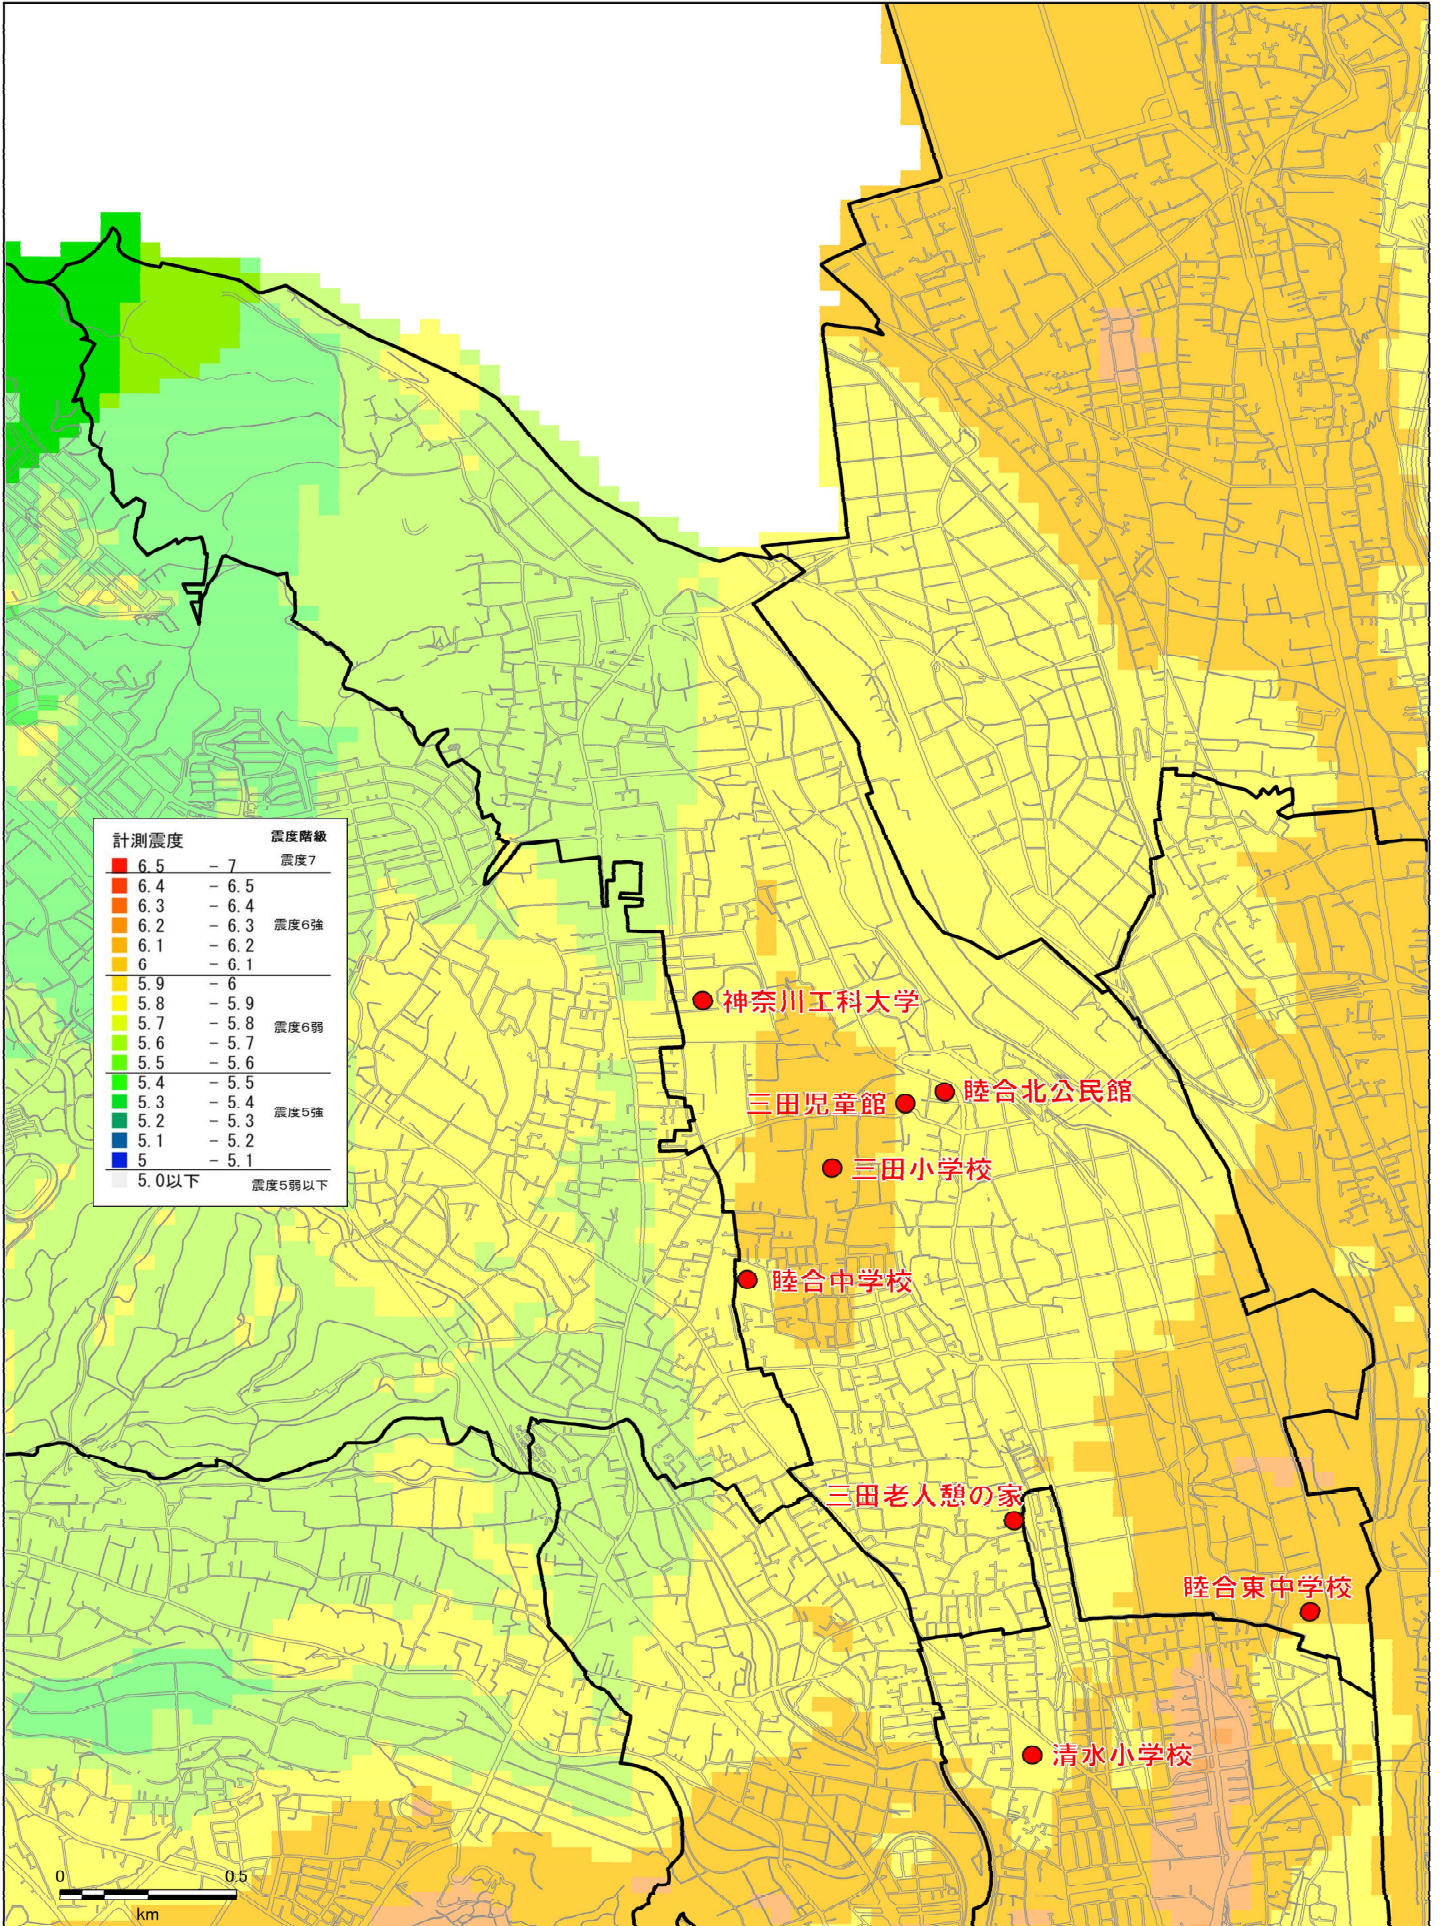

①震度分布図(都心南部直下地震)

②液状化危険度分布図(都心南部直下地震)

③全壊棟数分布図(都心南部直下地震)

④焼失棟数分布図(都心南部直下地震)