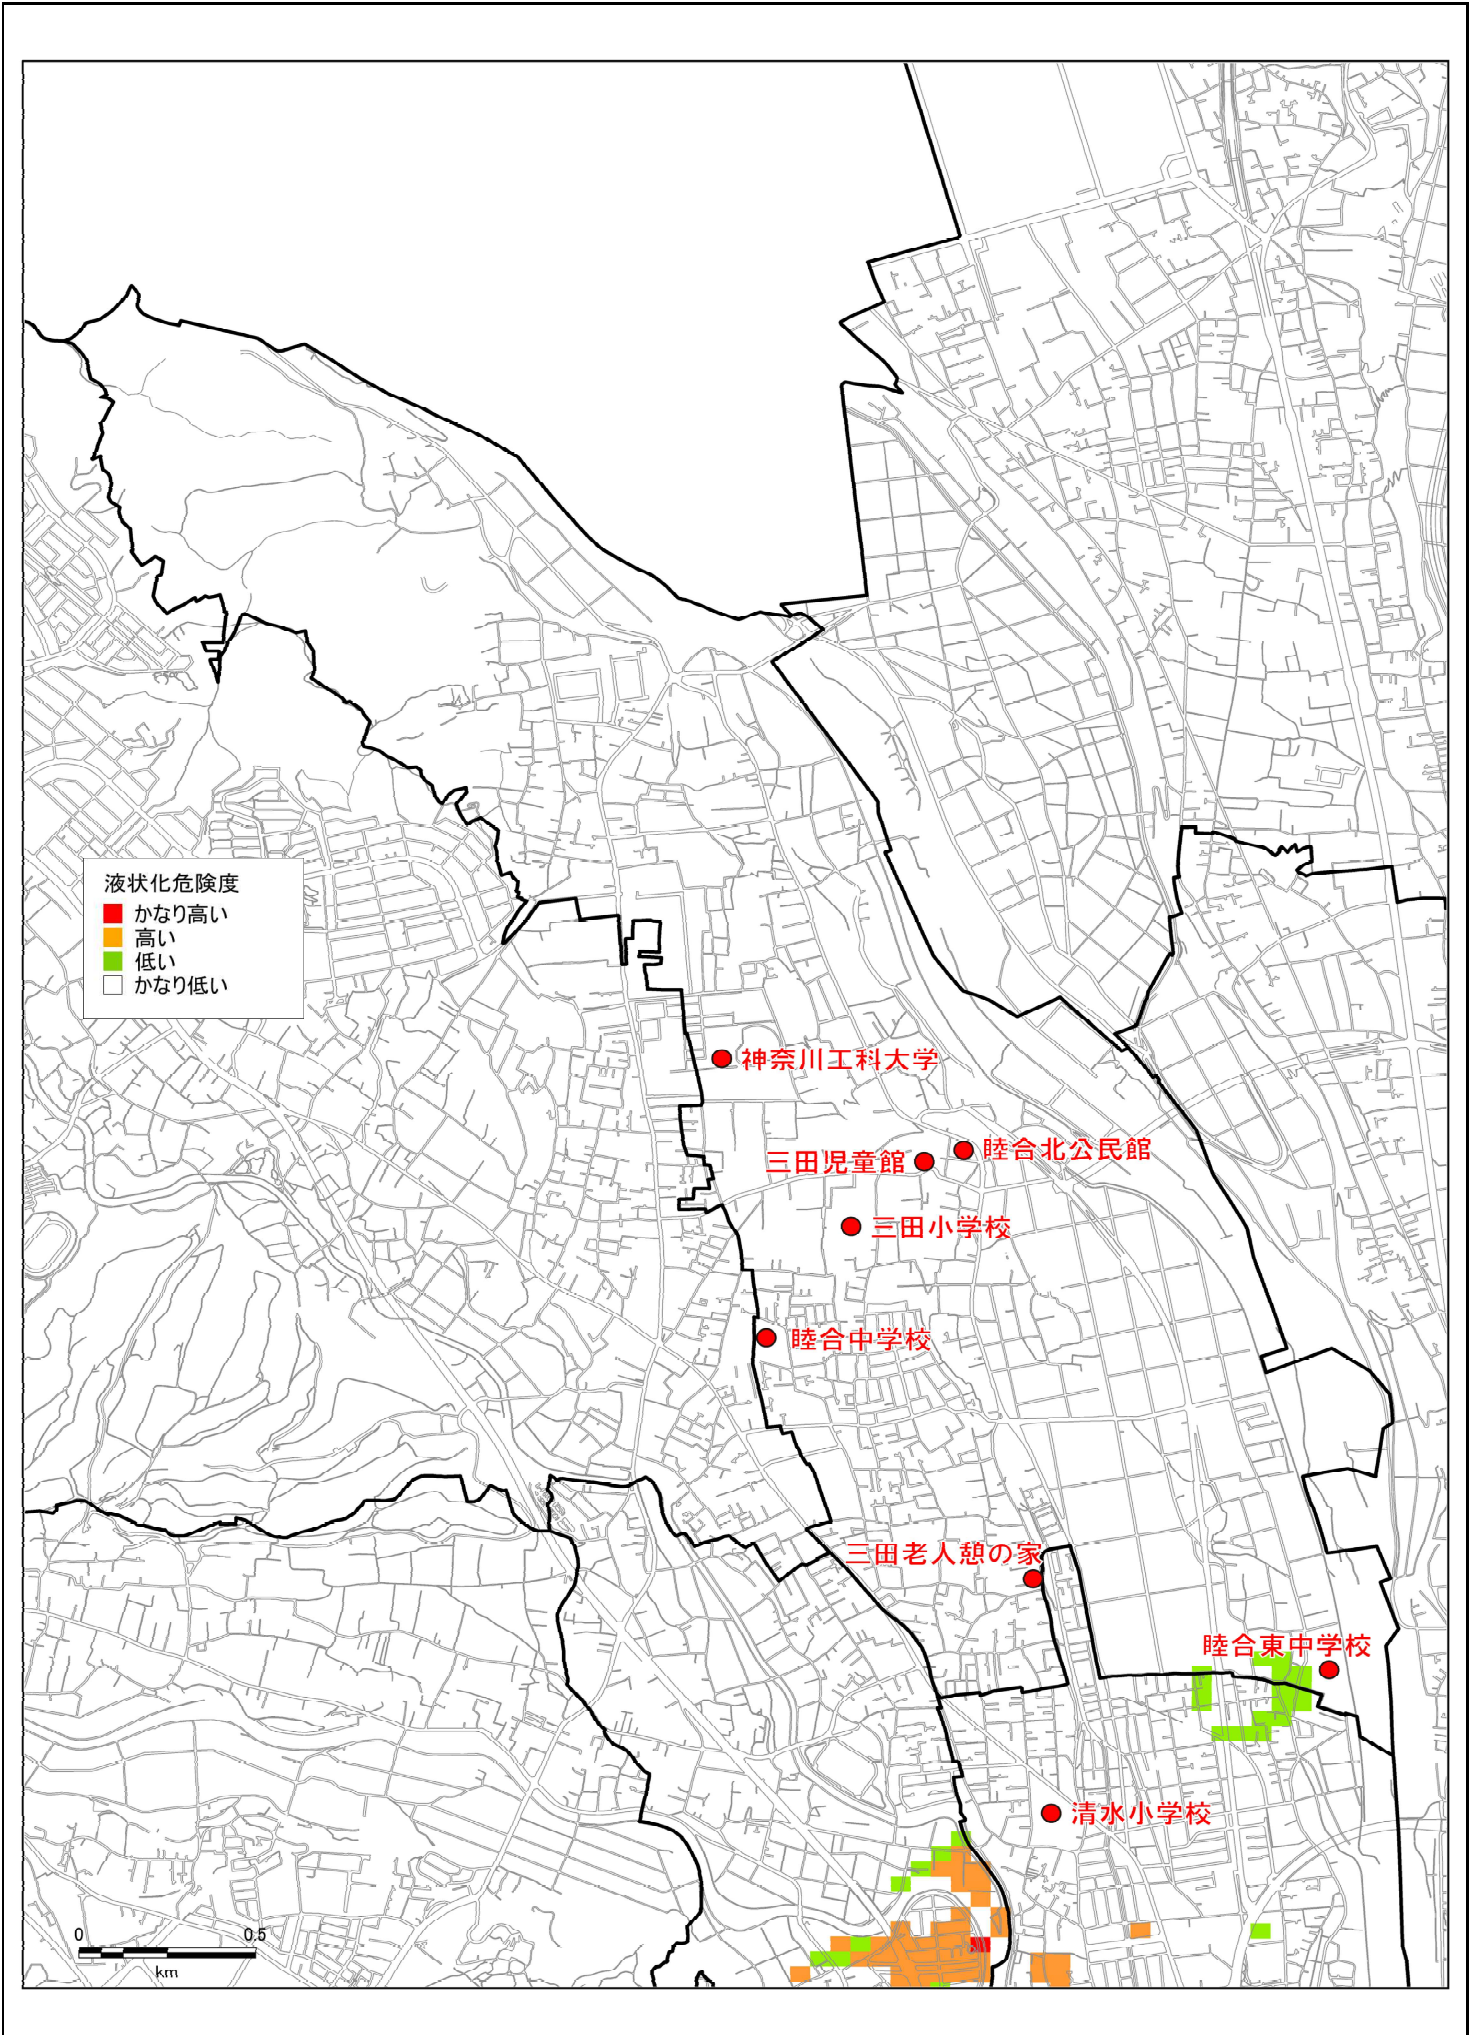

①震度分布図(都心南部直下地震)

②液状化危険度分布図(都心南部直下地震)

③全壊棟数分布図(都心南部直下地震)

④焼失棟数分布図(都心南部直下地震)