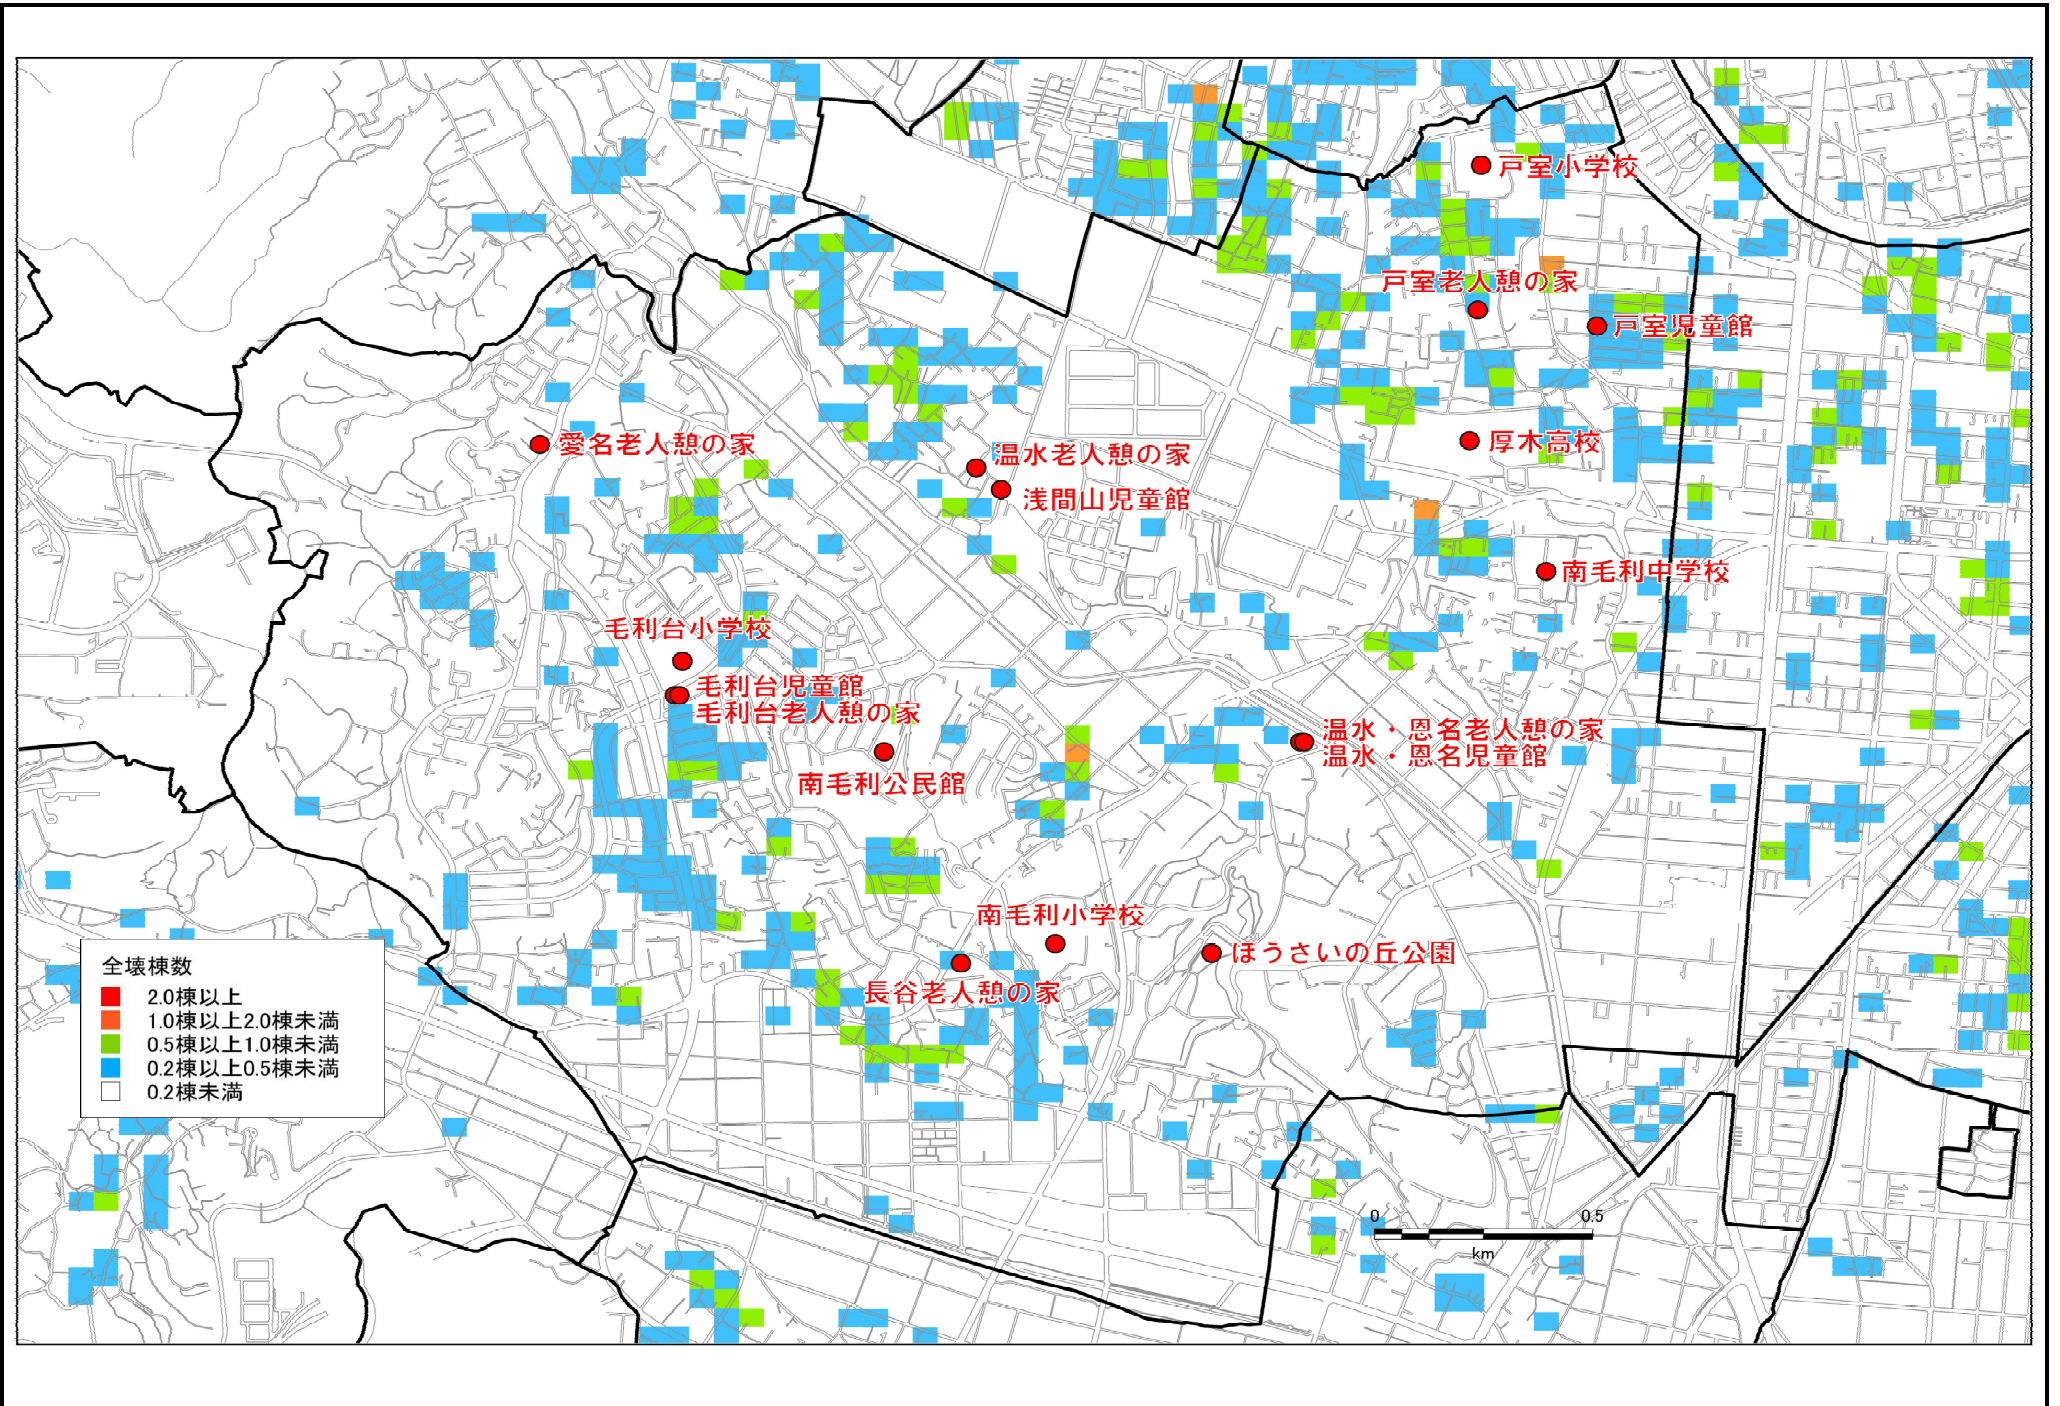

①震度分布図(都心南部直下地震)

②液状化危険度分布図(都心南部直下地震)

③全壊棟数分布図(都心南部直下地震)

④焼失棟数分布図(都心南部直下地震)