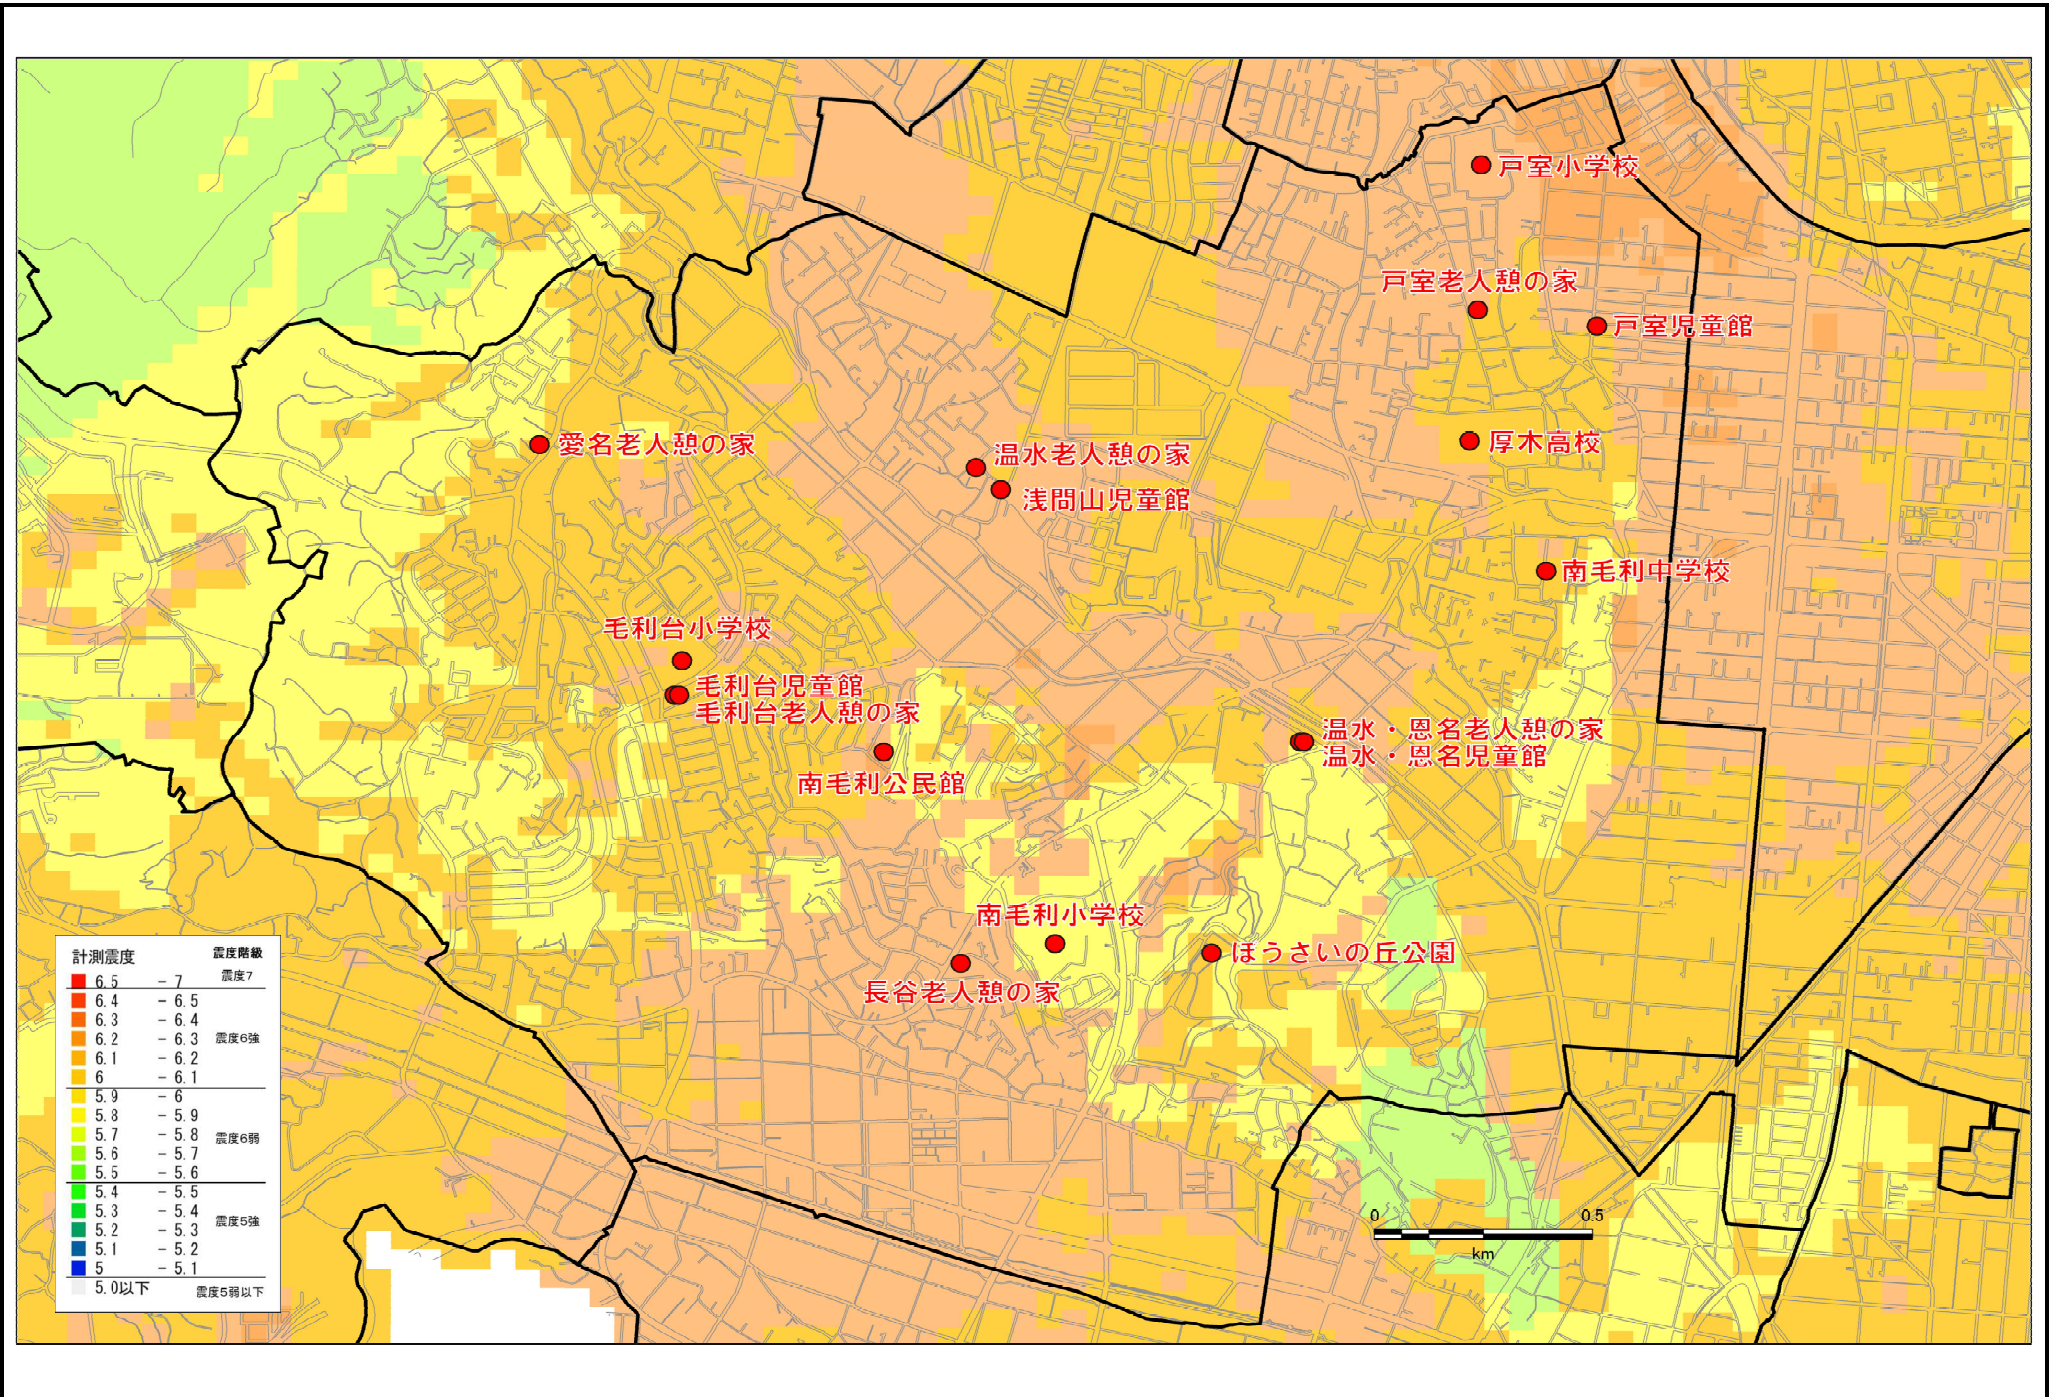

①震度分布図(都心南部直下地震)

②液状化危険度分布図(都心南部直下地震)

③全壊棟数分布図(都心南部直下地震)

④焼失棟数分布図(都心南部直下地震)