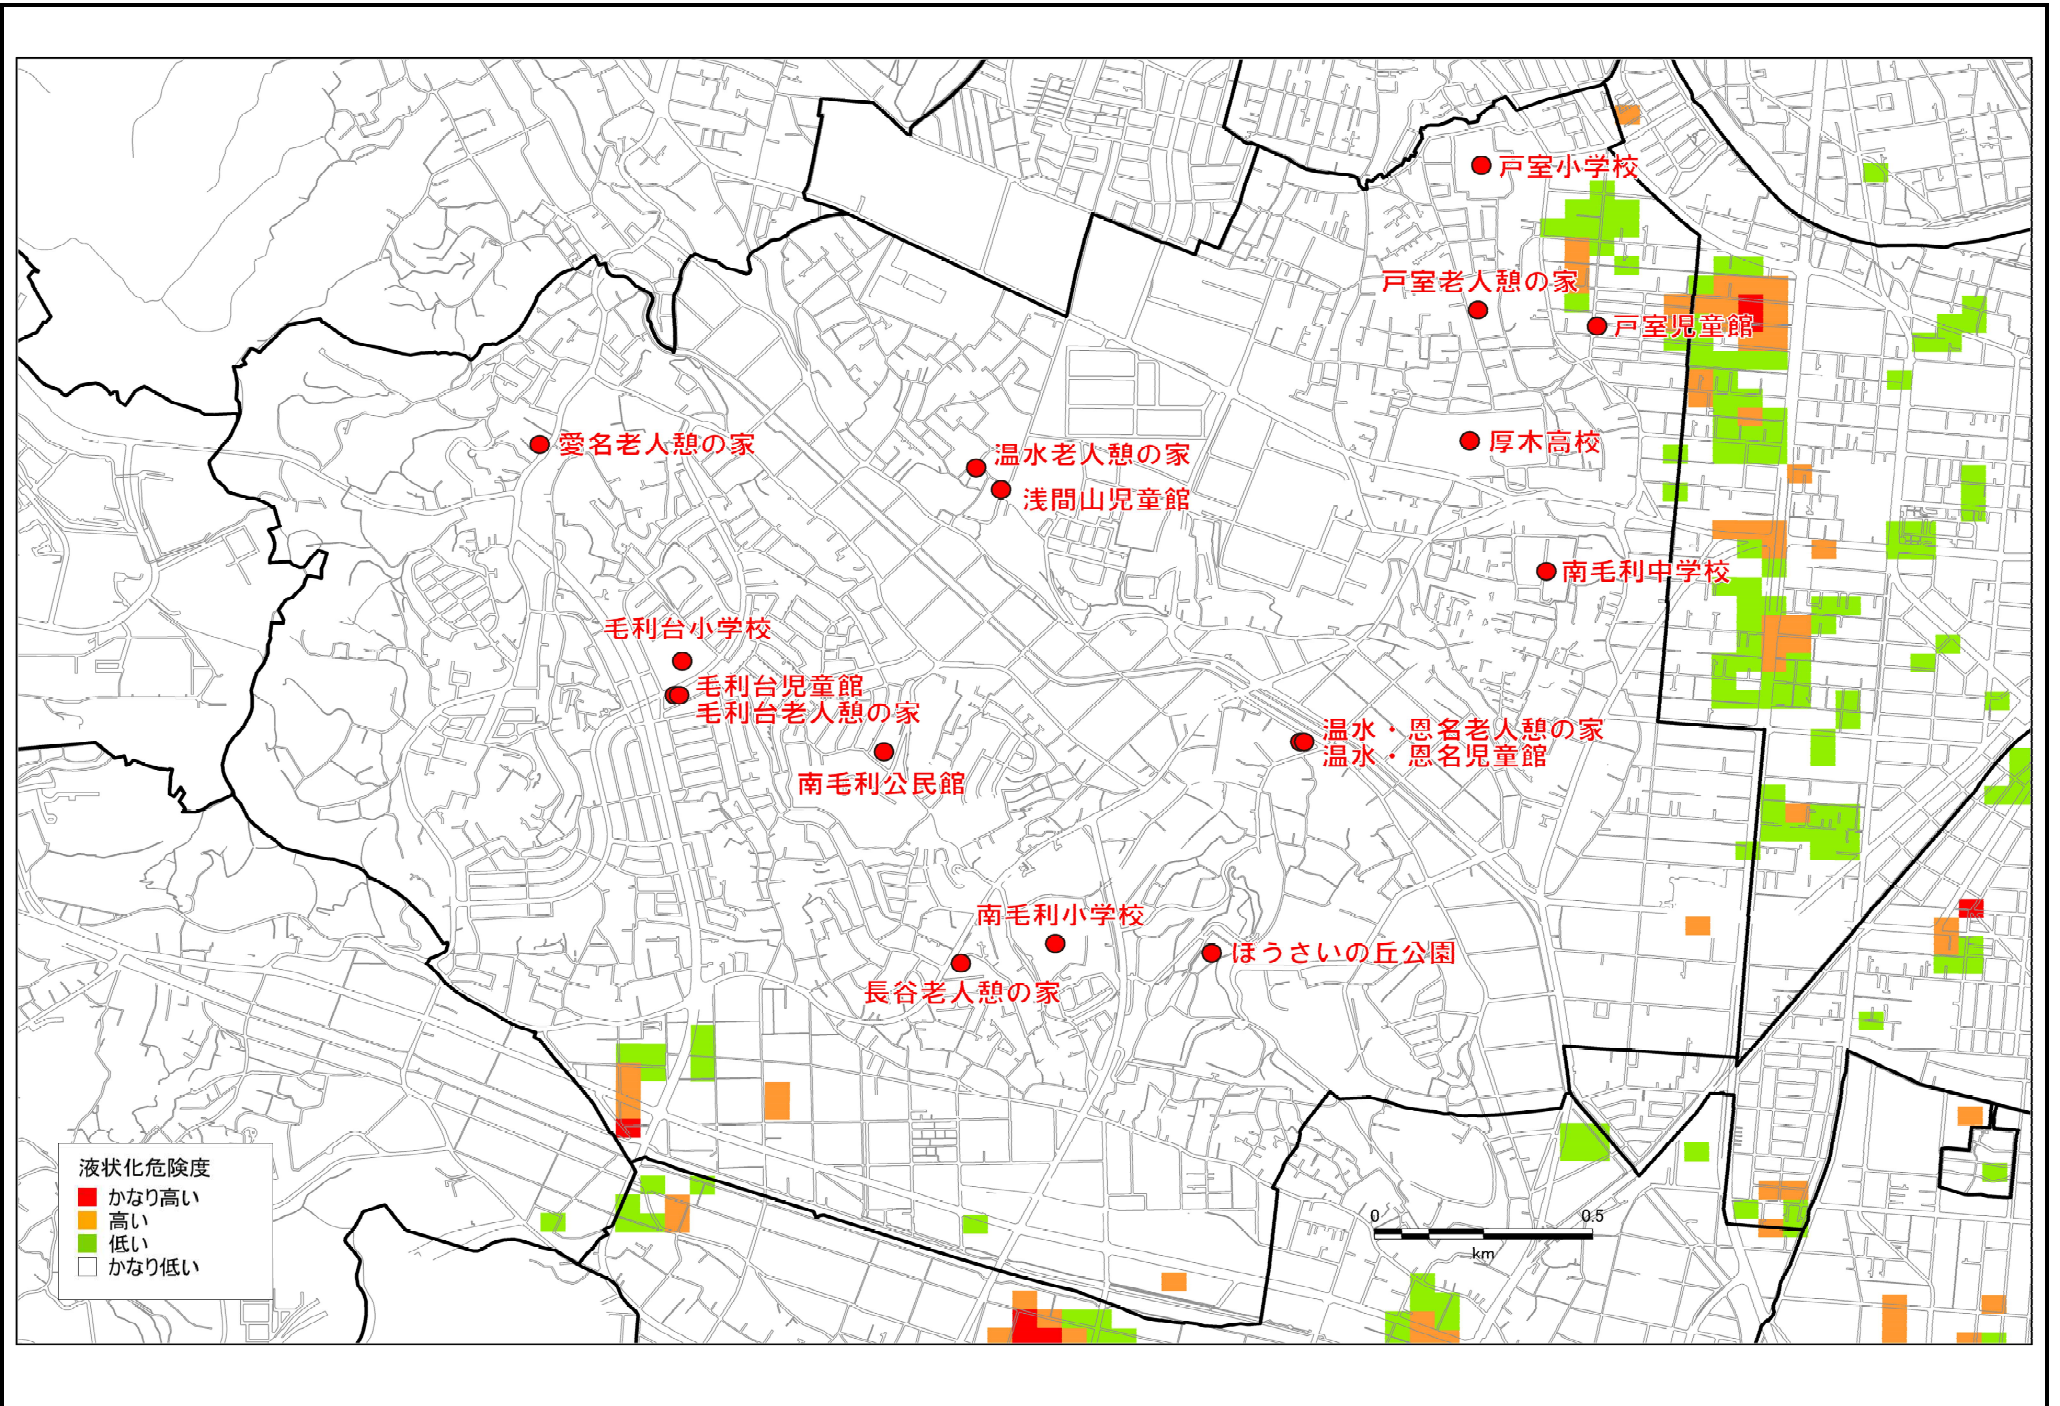

①震度分布図(都心南部直下地震)

②液状化危険度分布図(都心南部直下地震)

③全壊棟数分布図(都心南部直下地震)

④焼失棟数分布図(都心南部直下地震)