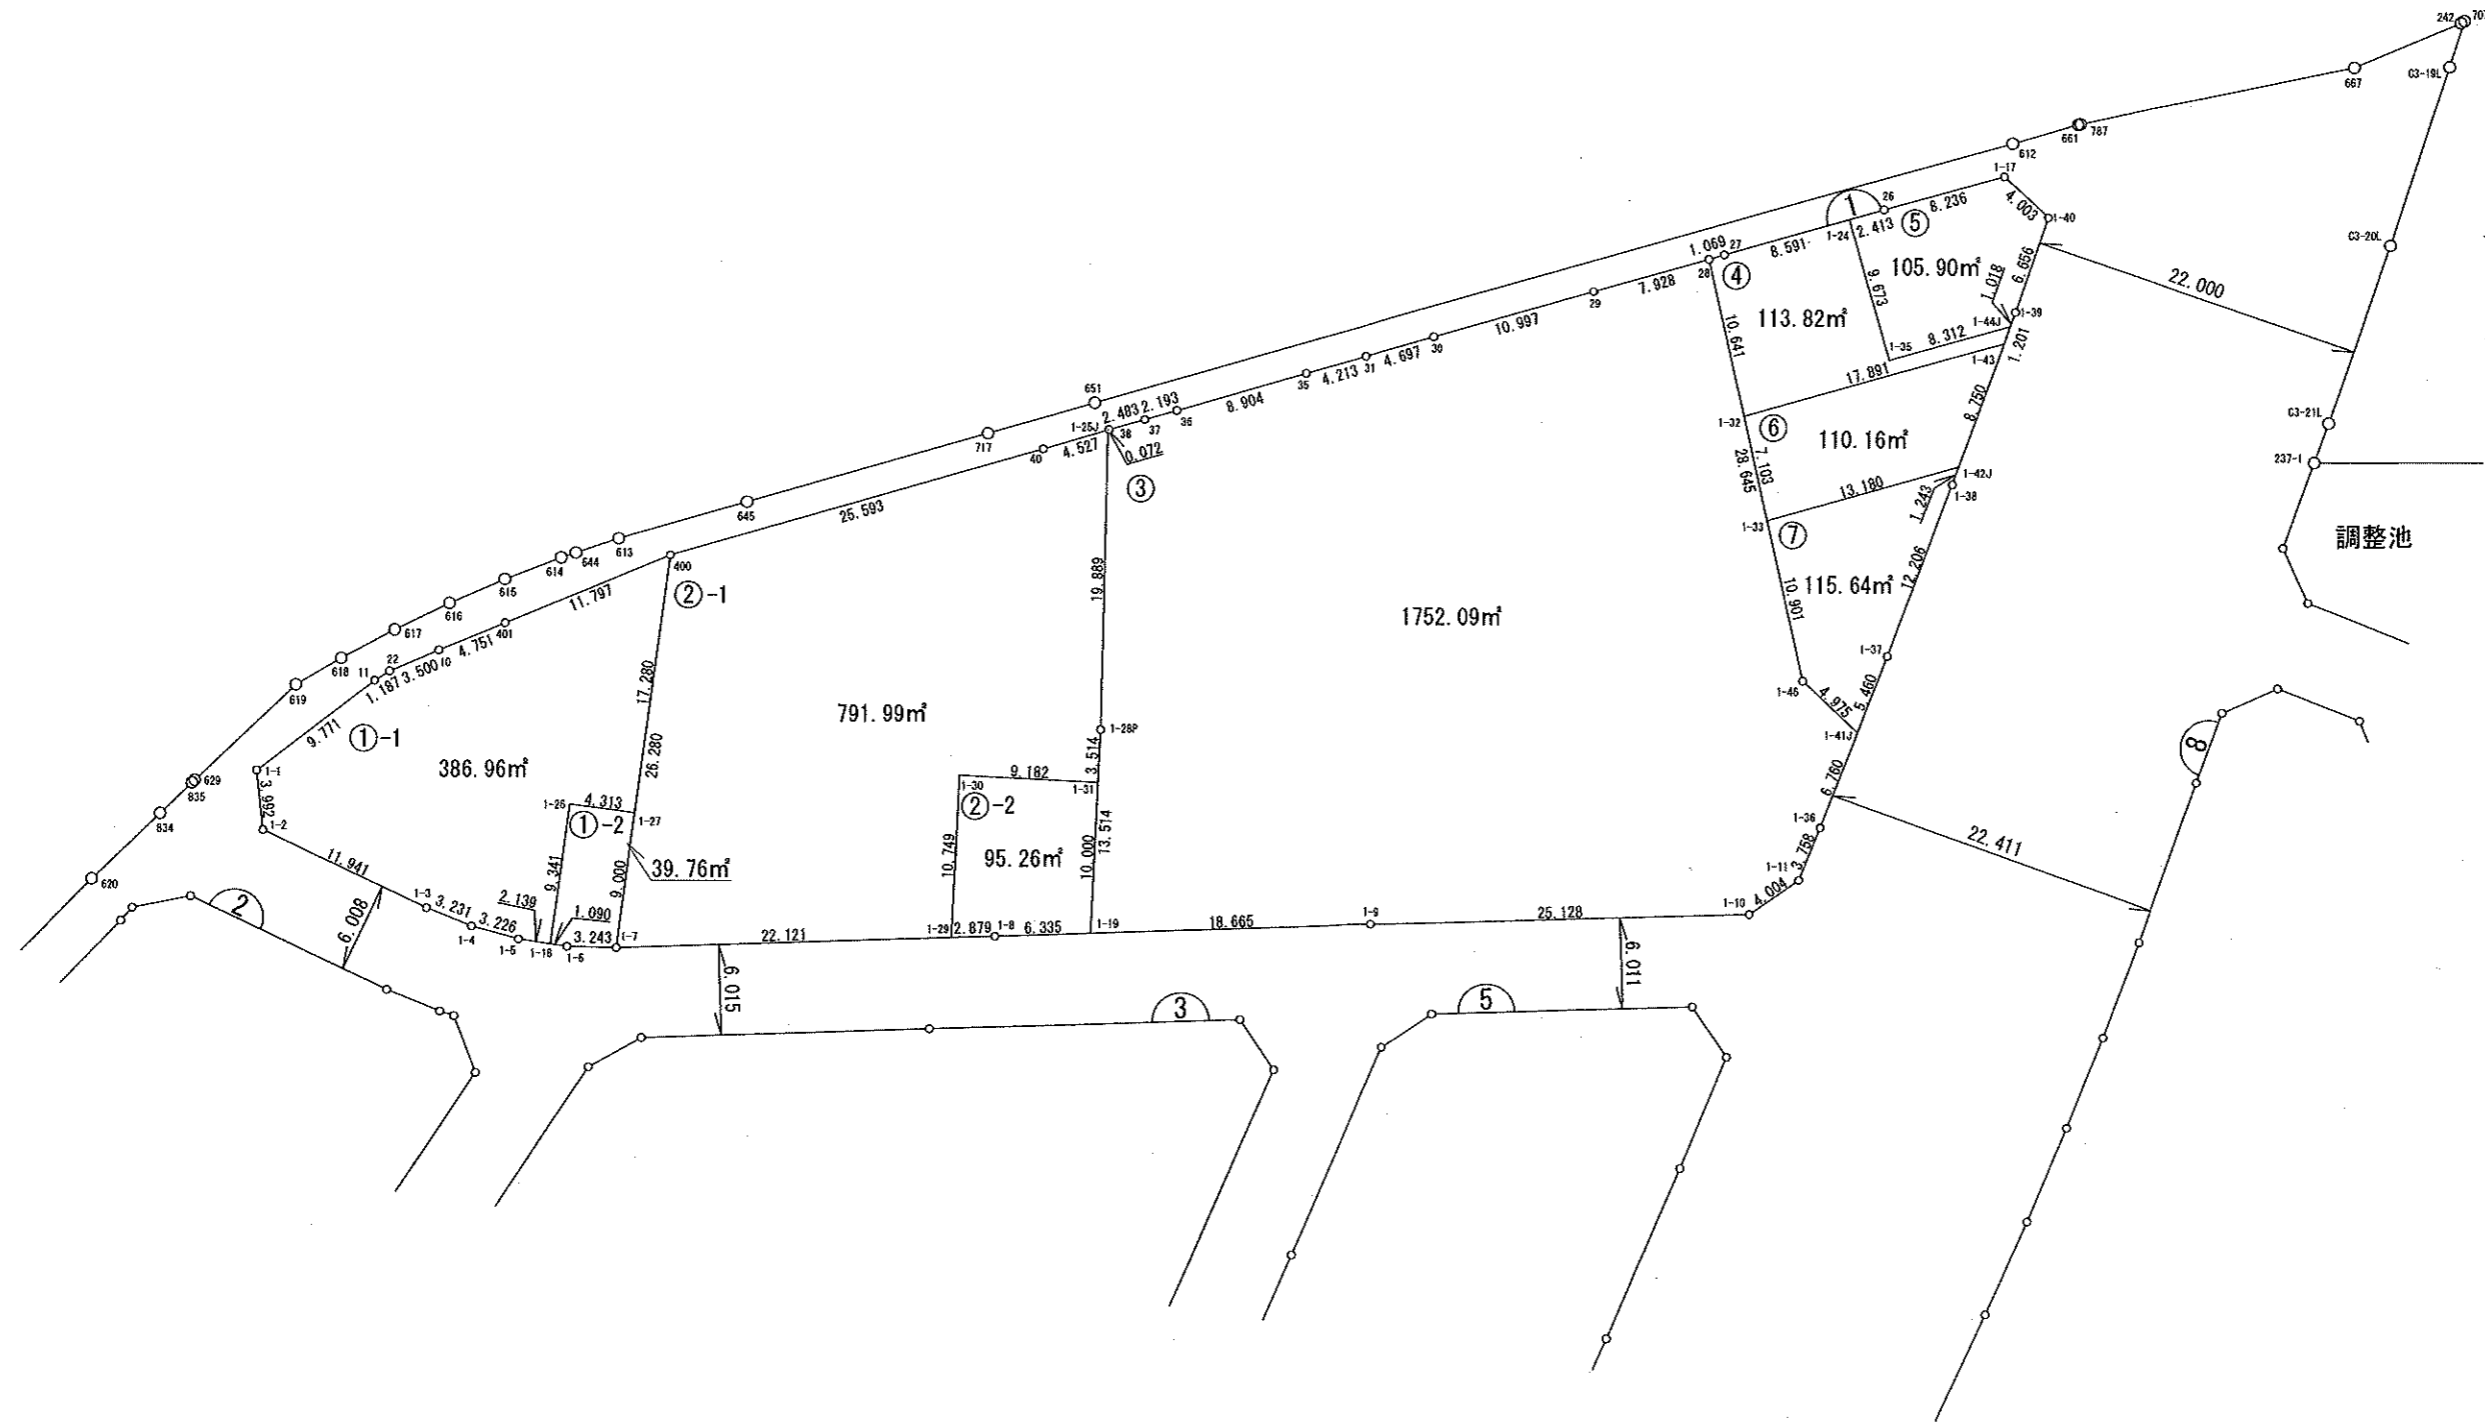

厚木市愛名砂口第二特定土地区画整理事業

1街区

縮尺1:500

厚木市愛名砂口第二特定土地区画整理事業

2街区

縮尺1:250

厚木市愛名砂口第二特定土地区画整理事業

3街区

縮尺1:250

厚木市愛名砂口第二特定土地区画整理事業

4街区

縮尺1:250

厚木市愛名砂口第二特定土地区画整理事業

5街区

縮尺1:250

厚木市愛名砂口第二特定土地区画整理事業

6街区

縮尺1:250

厚木市愛名砂口第二特定土地区画整理事業

7街区

縮尺1:250

厚木市愛名砂口第二特定土地区画整理事業

8街区

縮尺1:500

厚木市愛名砂口第二特定土地区画整理事業

9街区

縮尺1:250

厚木市愛名砂口第二特定土地区画整理事業

10街区

縮尺1:250

街区公園