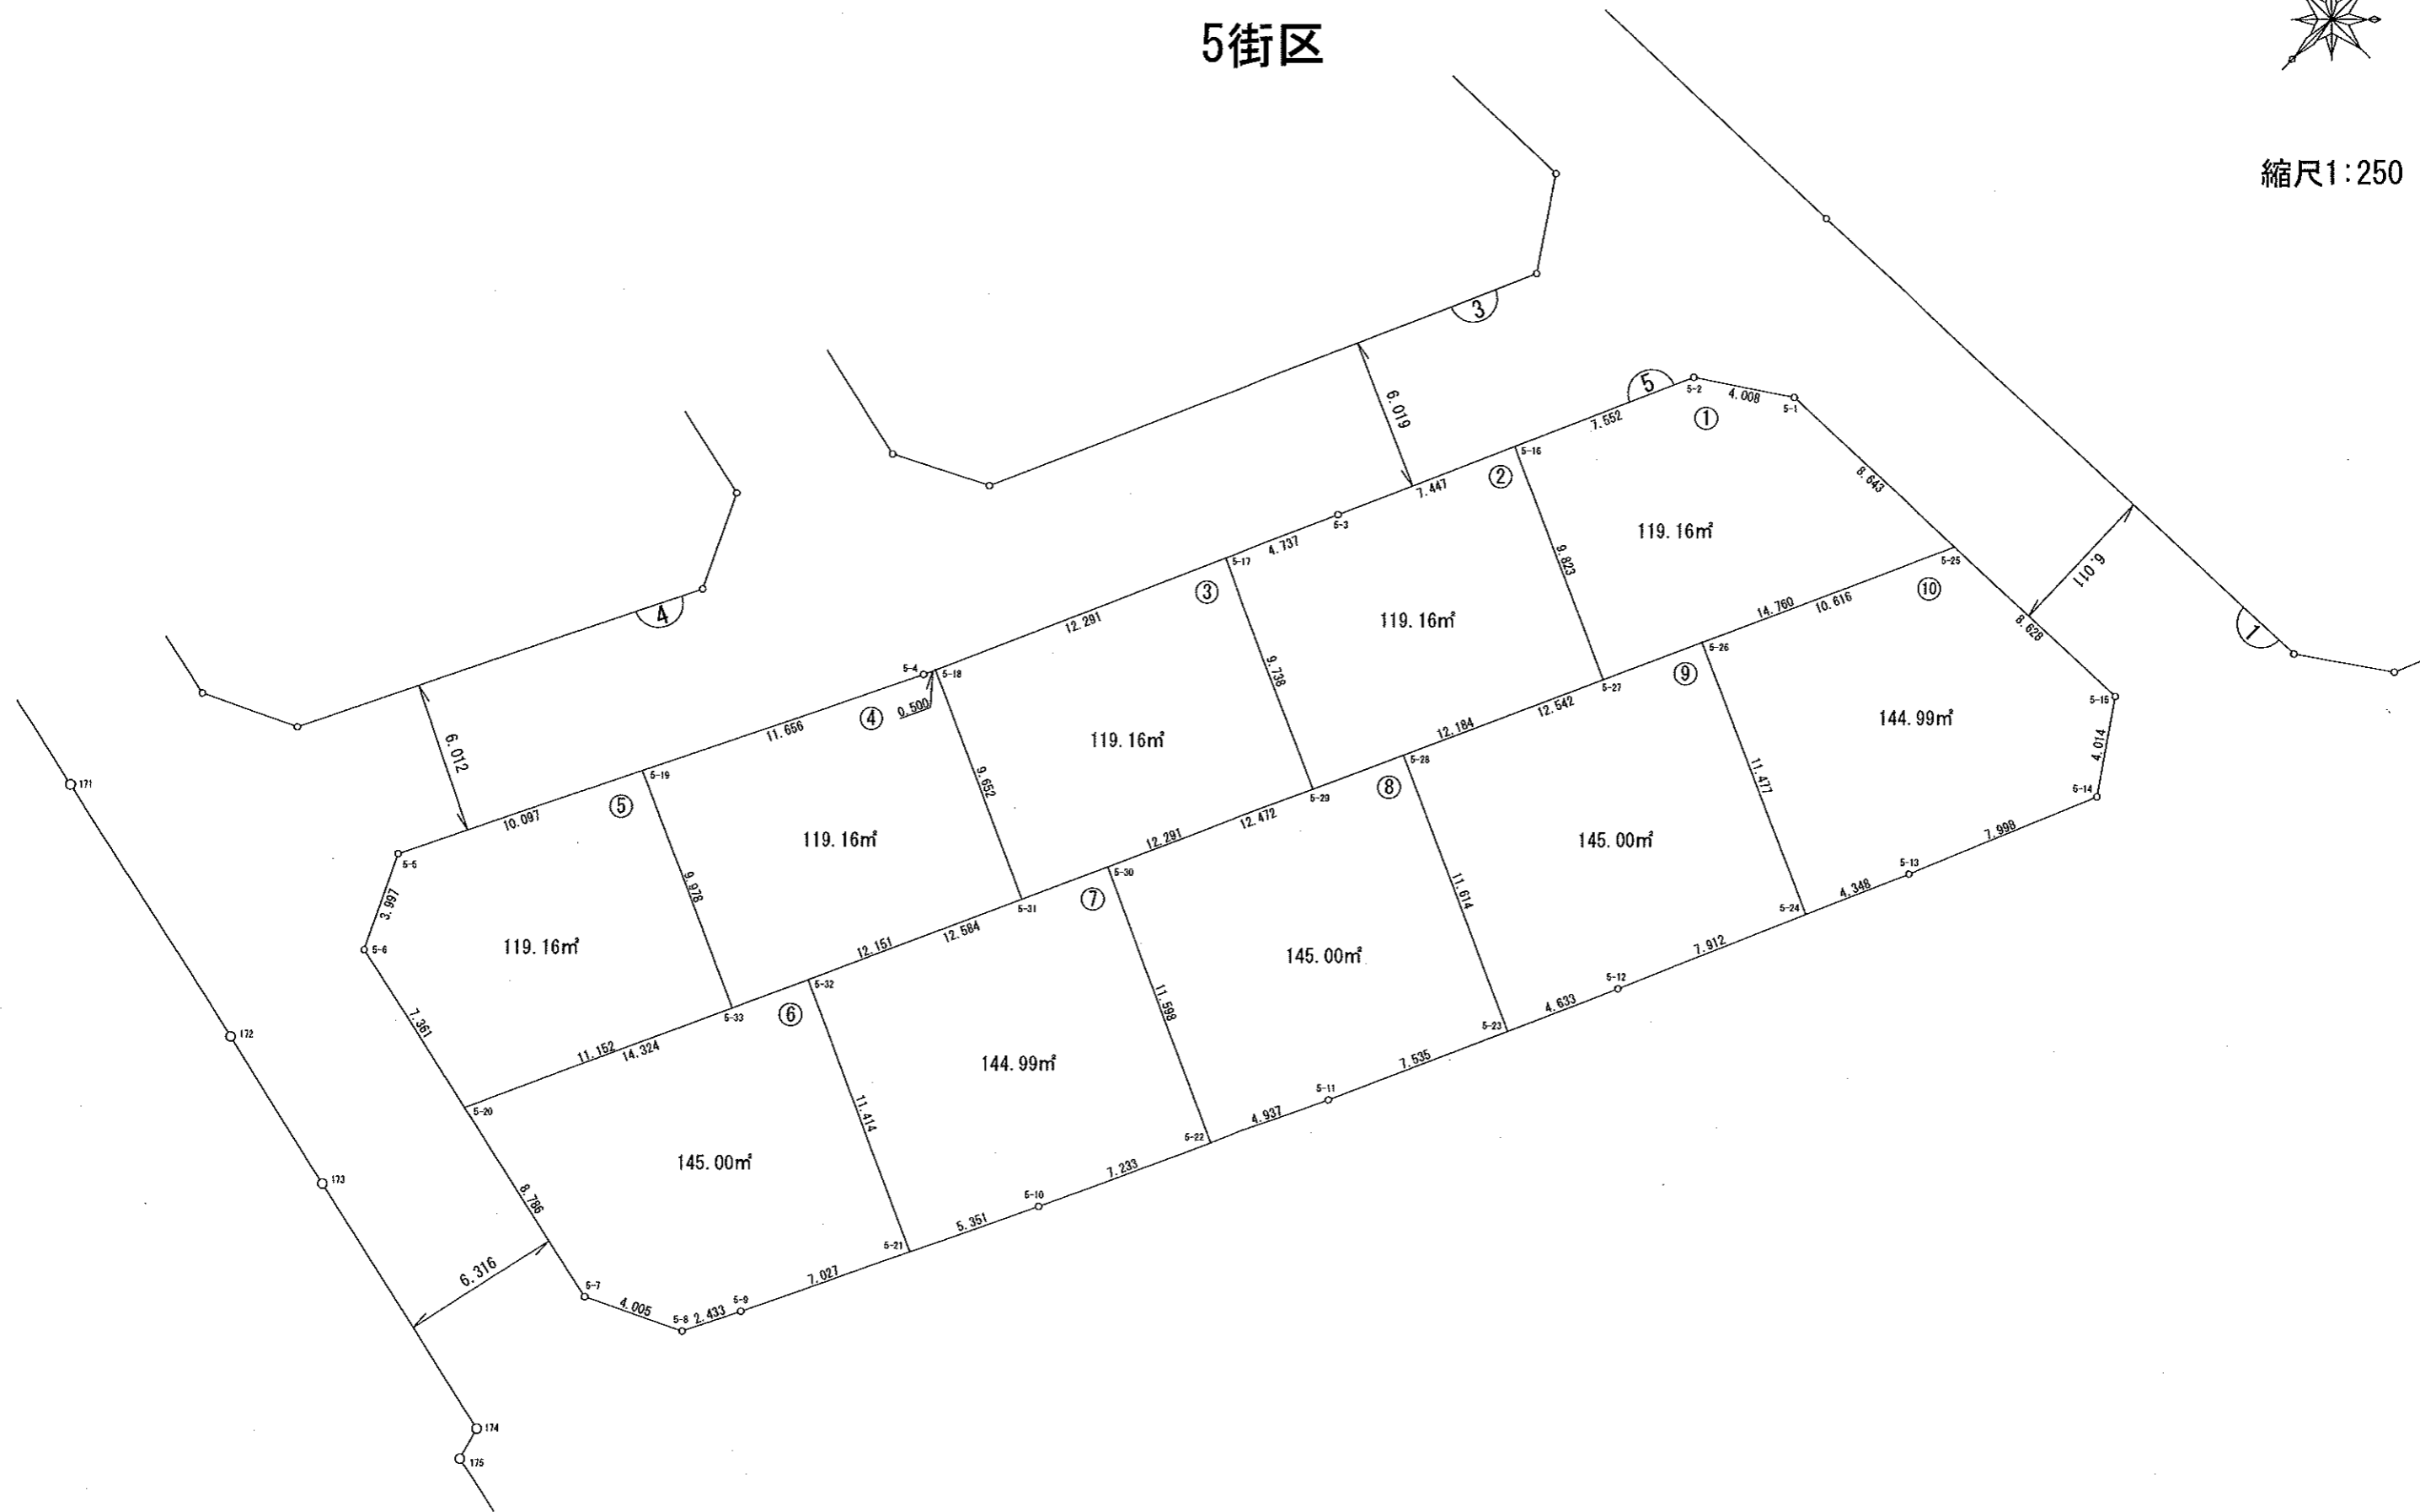

縮尺1:250

厚木市愛名砂口第二特定土地区画整理事業

4街区

縮尺1:250

厚木市愛名砂口第二特定土地区画整理事業

5街区

縮尺1:250

厚木市愛名砂口第二特定土地区画整理事業

6街区

縮尺1:250

厚木市愛名砂口第二特定土地区画整理事業

7街区

縮尺1:250

厚木市愛名砂口第二特定土地区画整理事業

8街区

縮尺1:500