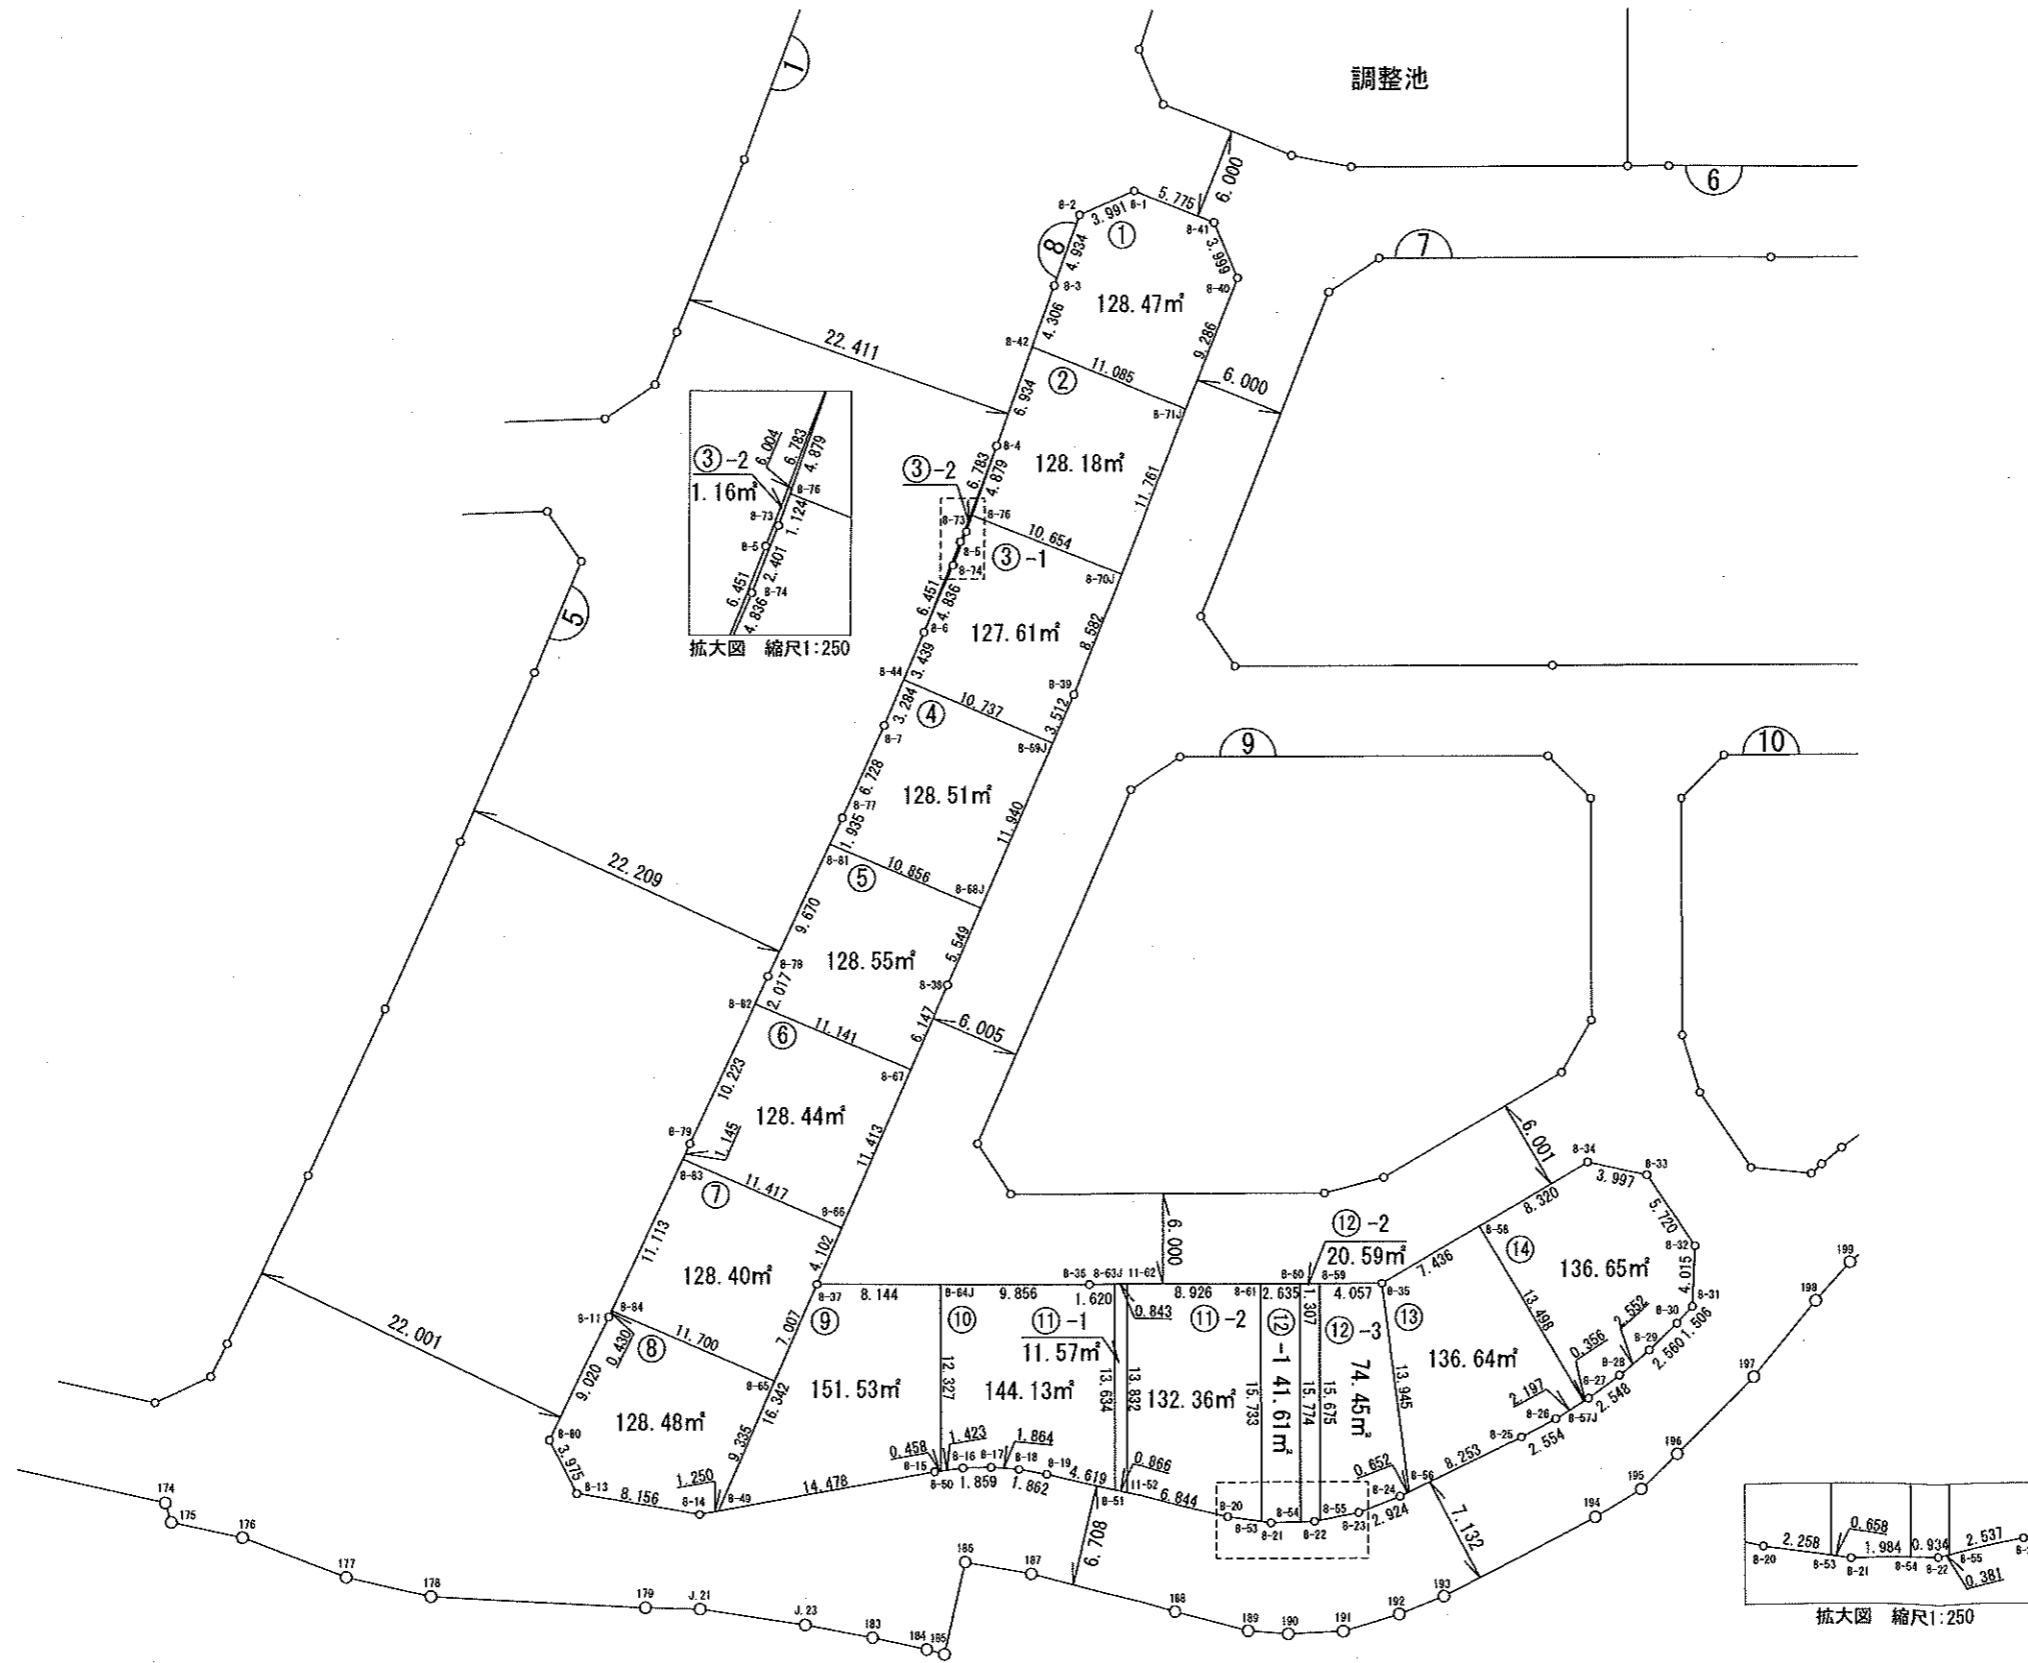

6街区

縮尺1:250

厚木市愛名砂口第二特定土地区画整理事業

7街区

縮尺1:250

厚木市愛名砂口第二特定土地区画整理事業

8街区

縮尺1:500

厚木市愛名砂口第二特定土地区画整理事業

9街区

縮尺1:250

厚木市愛名砂口第二特定土地区画整理事業

10街区

縮尺1:250

街区公園