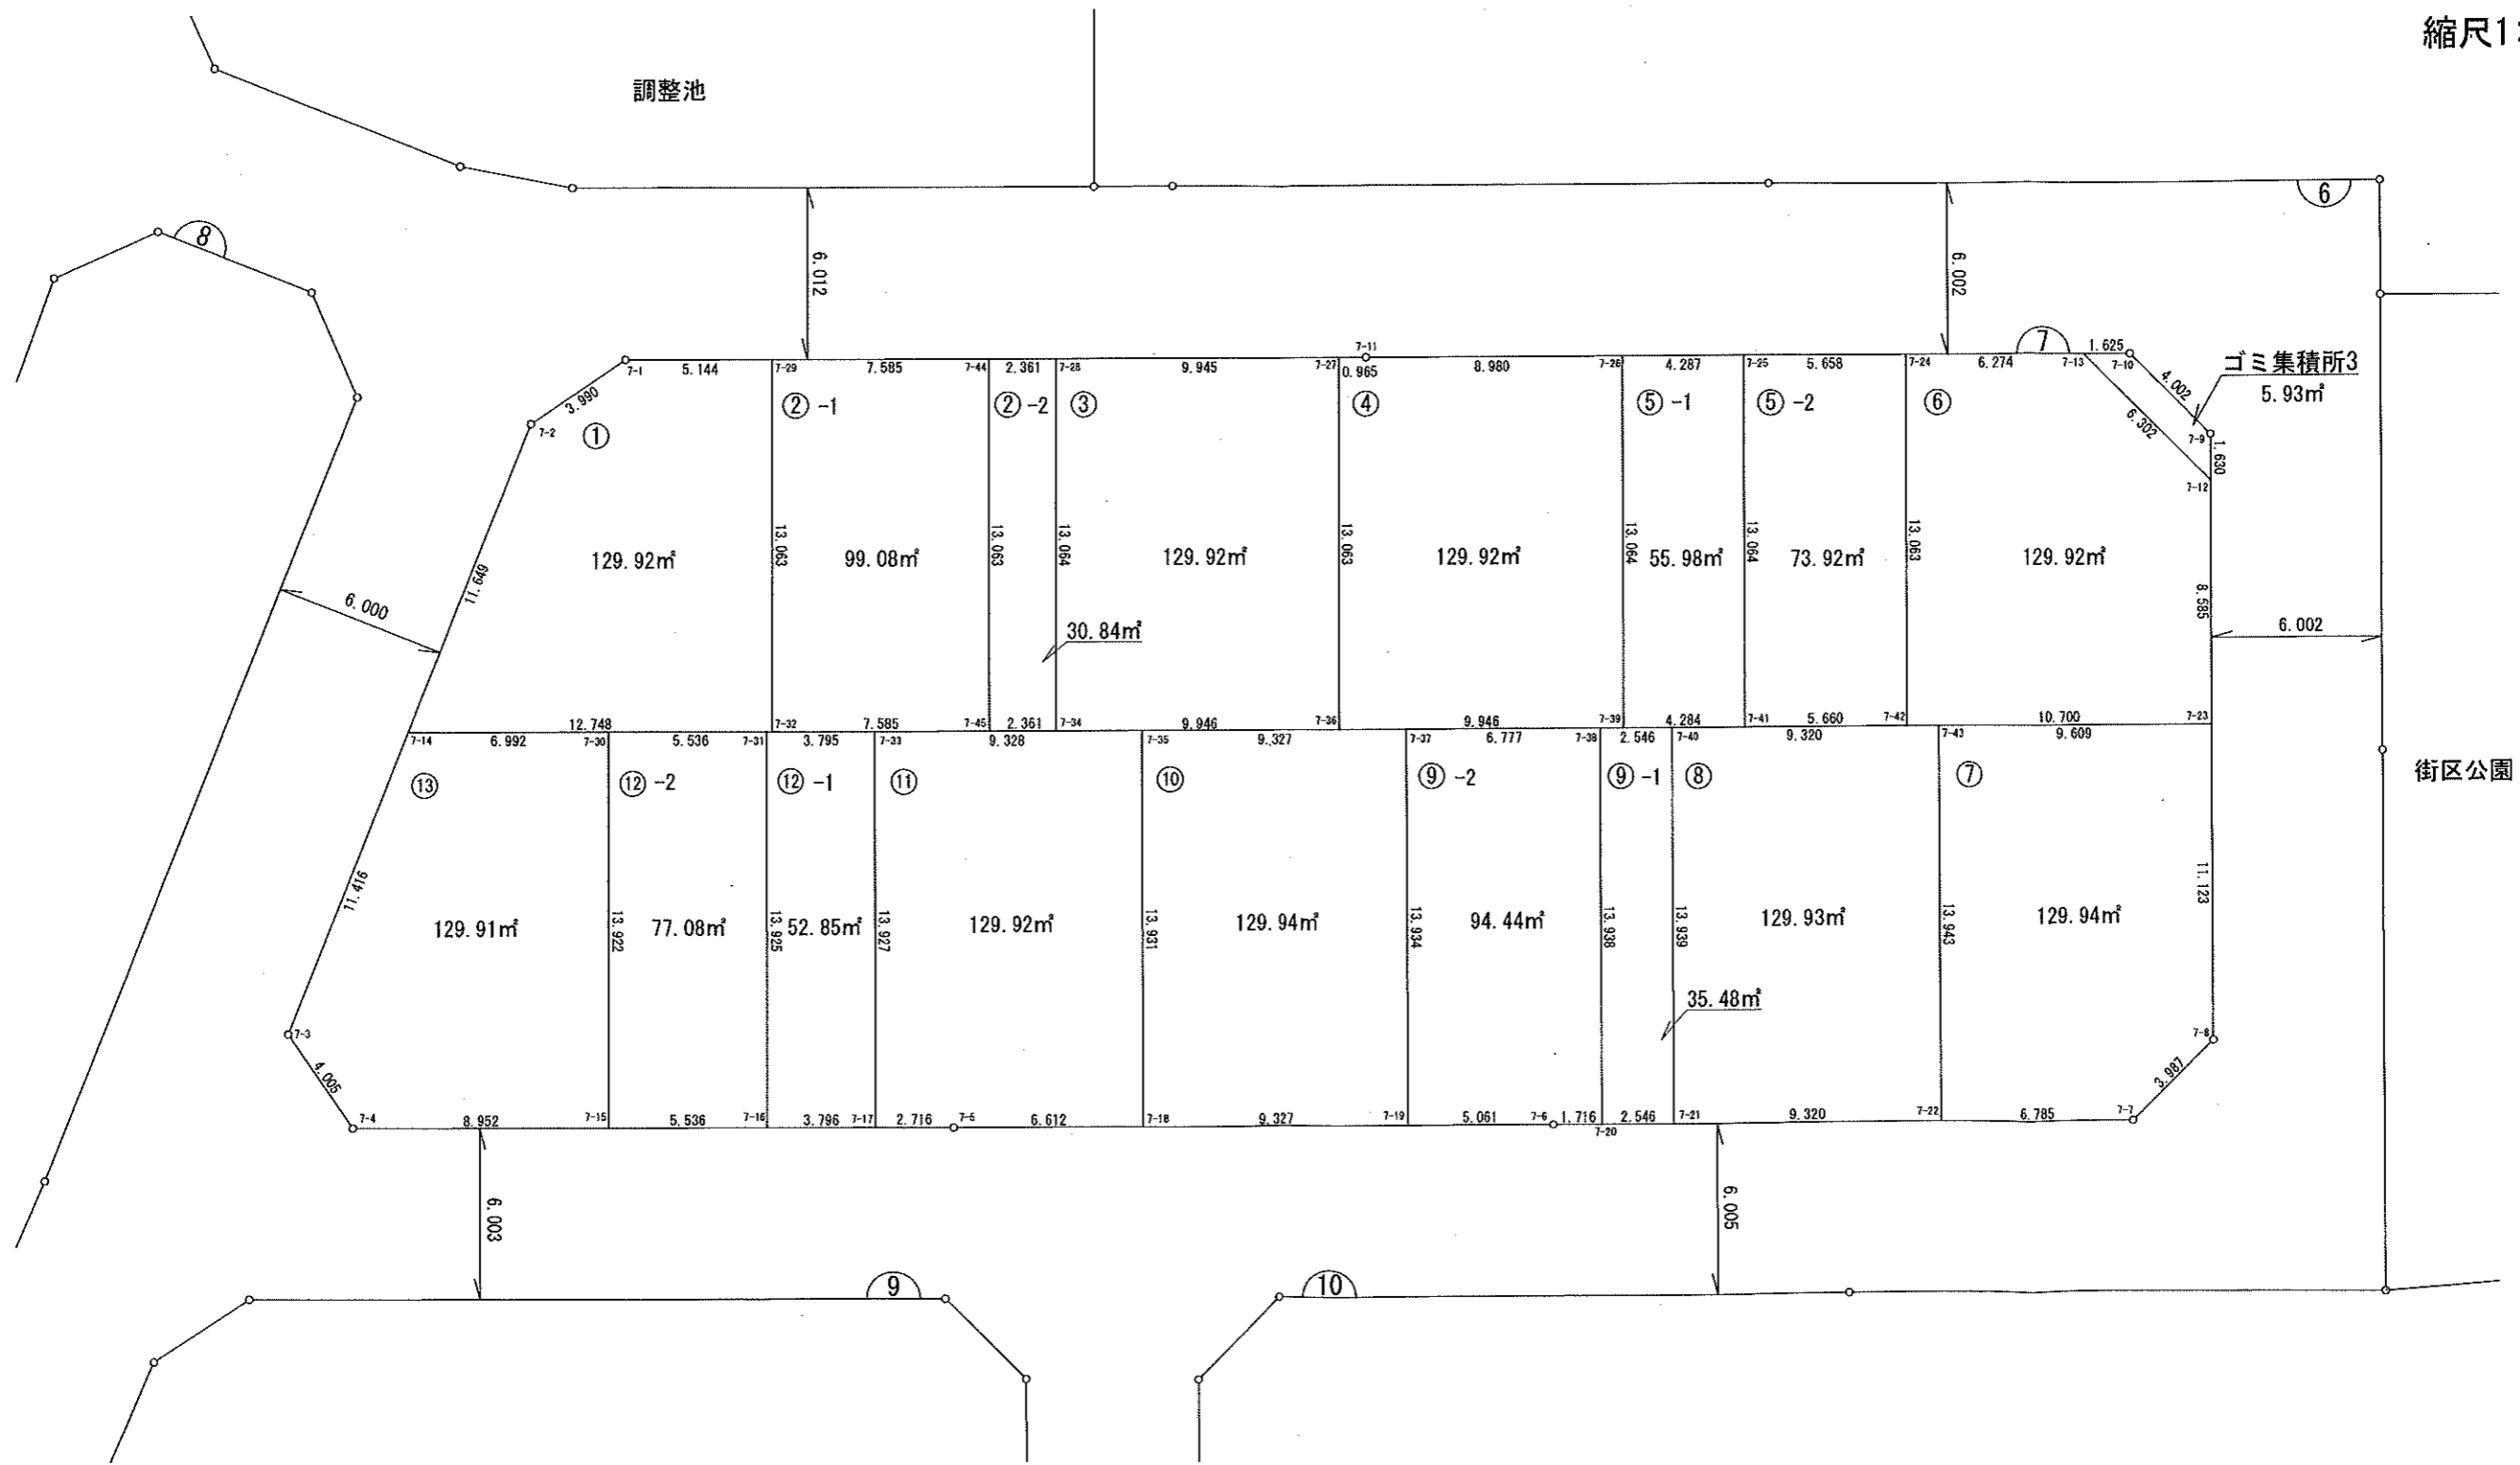

6街区

縮尺1:250

厚木市愛名砂口第二特定土地区画整理事業

7街区

縮尺1:250

厚木市愛名砂口第二特定土地区画整理事業

8街区

縮尺1:500