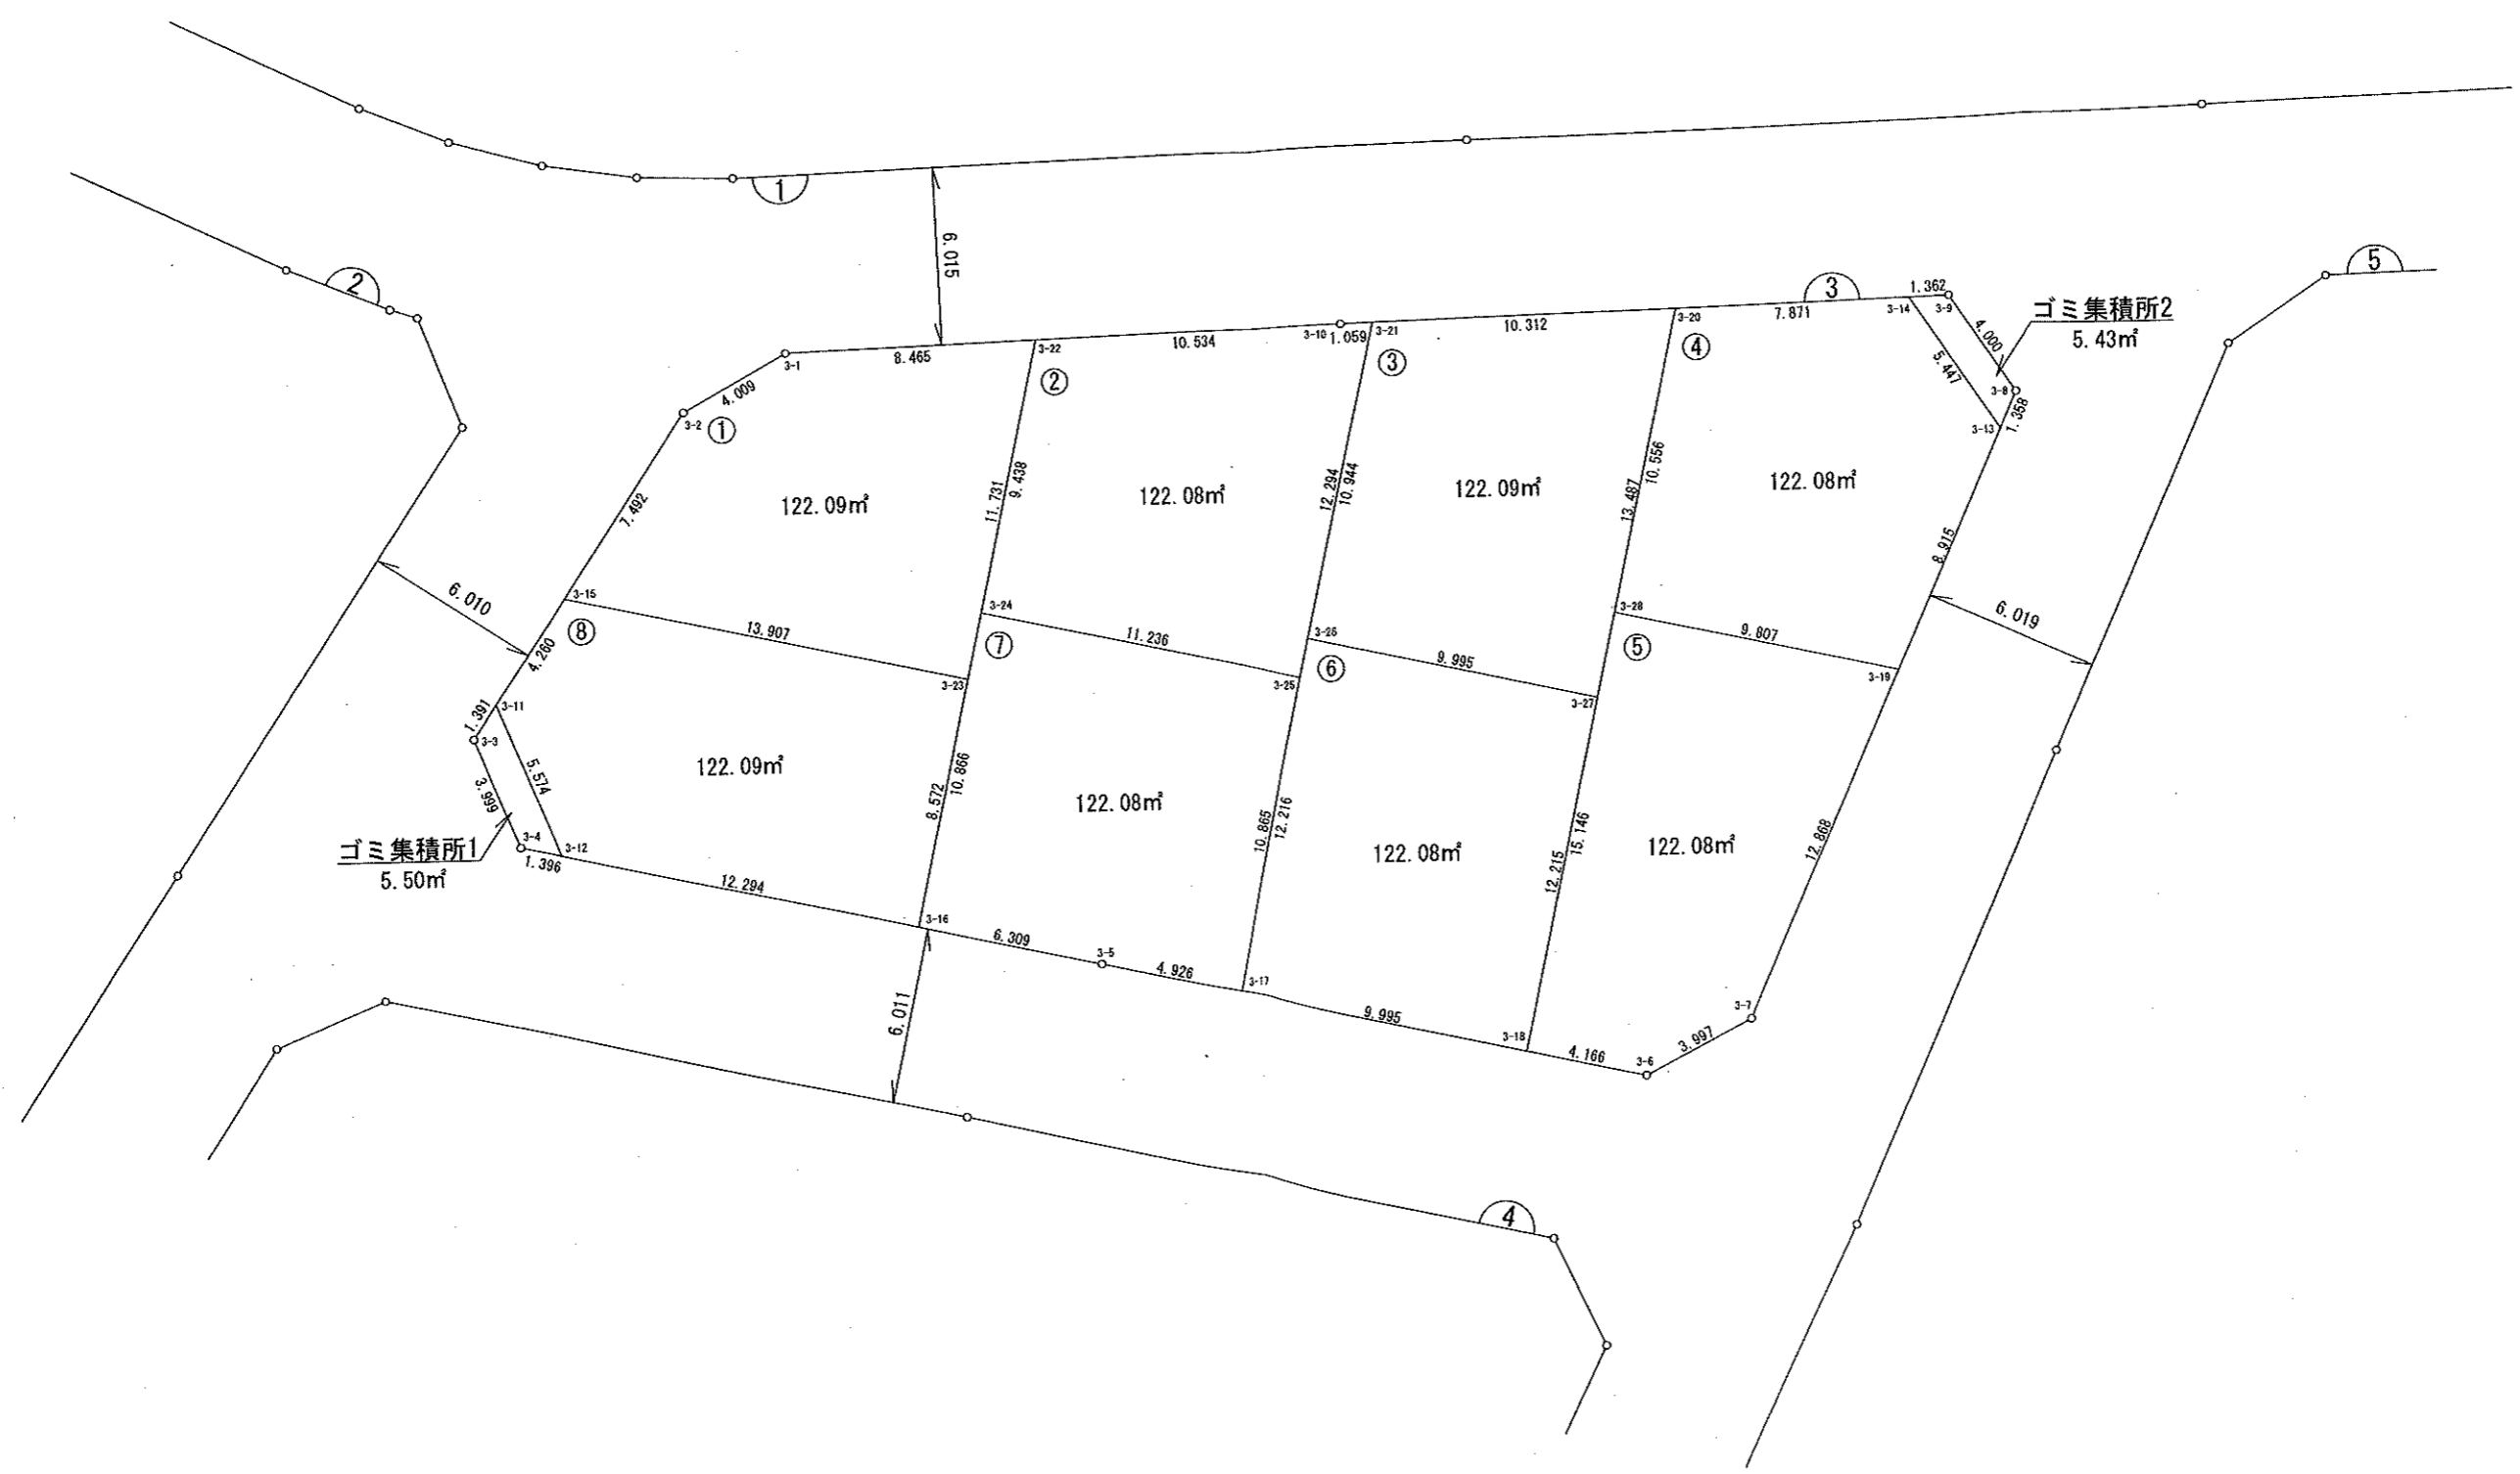

厚木市愛名砂口第二特定土地区画整理事業

1街区

縮尺1:500

厚木市愛名砂口第二特定土地区画整理事業

2街区

縮尺1:250

厚木市愛名砂口第二特定土地区画整理事業

3街区

縮尺1:250

厚木市愛名砂口第二特定土地区画整理事業

4街区

縮尺1:250

厚木市愛名砂口第二特定土地区画整理事業

5街区

縮尺1:250

厚木市愛名砂口第二特定土地区画整理事業

6街区

縮尺1:250

厚木市愛名砂口第二特定土地区画整理事業

7街区

縮尺1:250

厚木市愛名砂口第二特定土地区画整理事業

8街区

縮尺1:500

厚木市愛名砂口第二特定土地区画整理事業

9街区

縮尺1:250

厚木市愛名砂口第二特定土地区画整理事業

10街区

縮尺1:250

街区公園