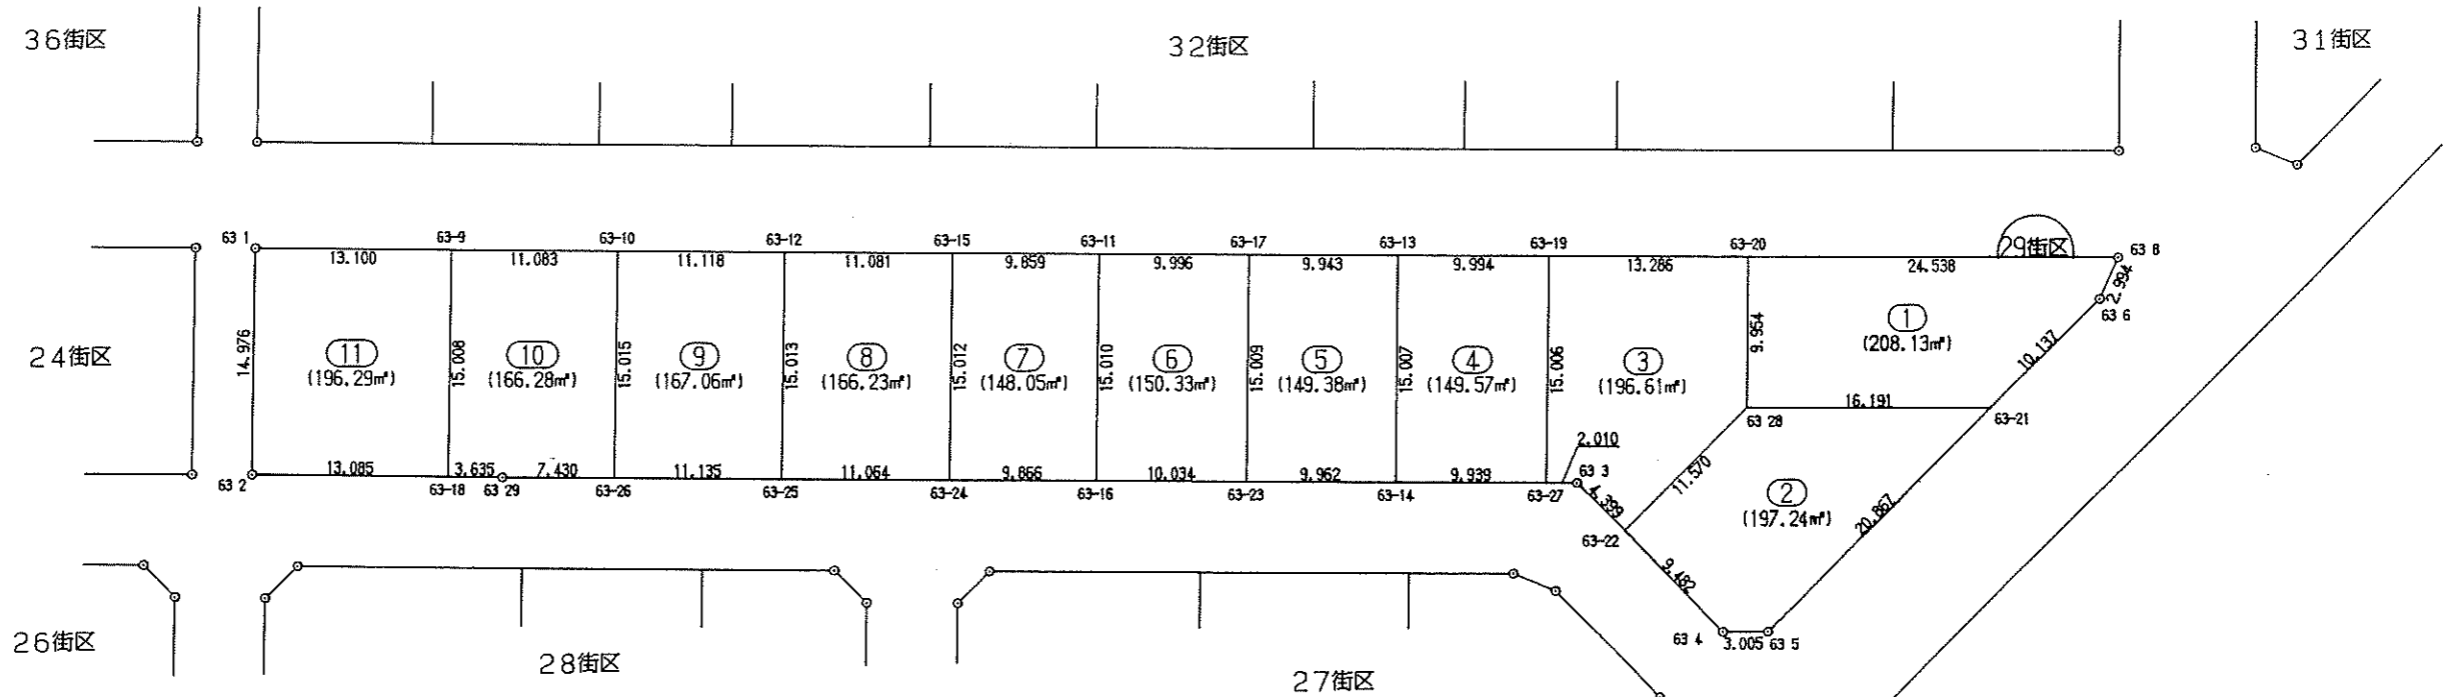

座標一覽表

符号	X	Y
63 1	-55967.059	-45846.883
63 2	-55978.156	-45856.941
63 3	-56037.385	-45791.635
63 4	-56051.249	-45790.933
63 5	-56053.252	-45788.692
63 6	-56051.561	-45757.734
63 8	-56050.334	-45755.002
63 28	-56041.243	-45779.855
63 29	-55989.414	-45844.578
63-9	-55975.856	-45837.176
63-10	-55983.299	-45828.964
63-11	-56004.829	-45805.210
63-12	-55990.766	-45820.726

符号	X	Y
63-13	-56018.220	-45790.435
63-14	-56029.361	-45800.490
63-15	-55998.208	-45812.515
63-16	-56015.934	-45815.309
63-17	-56011.542	-45797.803
63-18	-55986.966	-45847.266
63-19	-56024.932	-45783.029
63-20	-56033.855	-45773.184
63-21	-56052.114	-45767.856
63-22	-56041.779	-45791.413
63-23	-56022.672	-45807.873
63-24	-56009.309	-45822.621
63-25	-56001.880	-45830.820
63-26	-55994.403	-45839.072
63-27	-56036.035	-45793.125