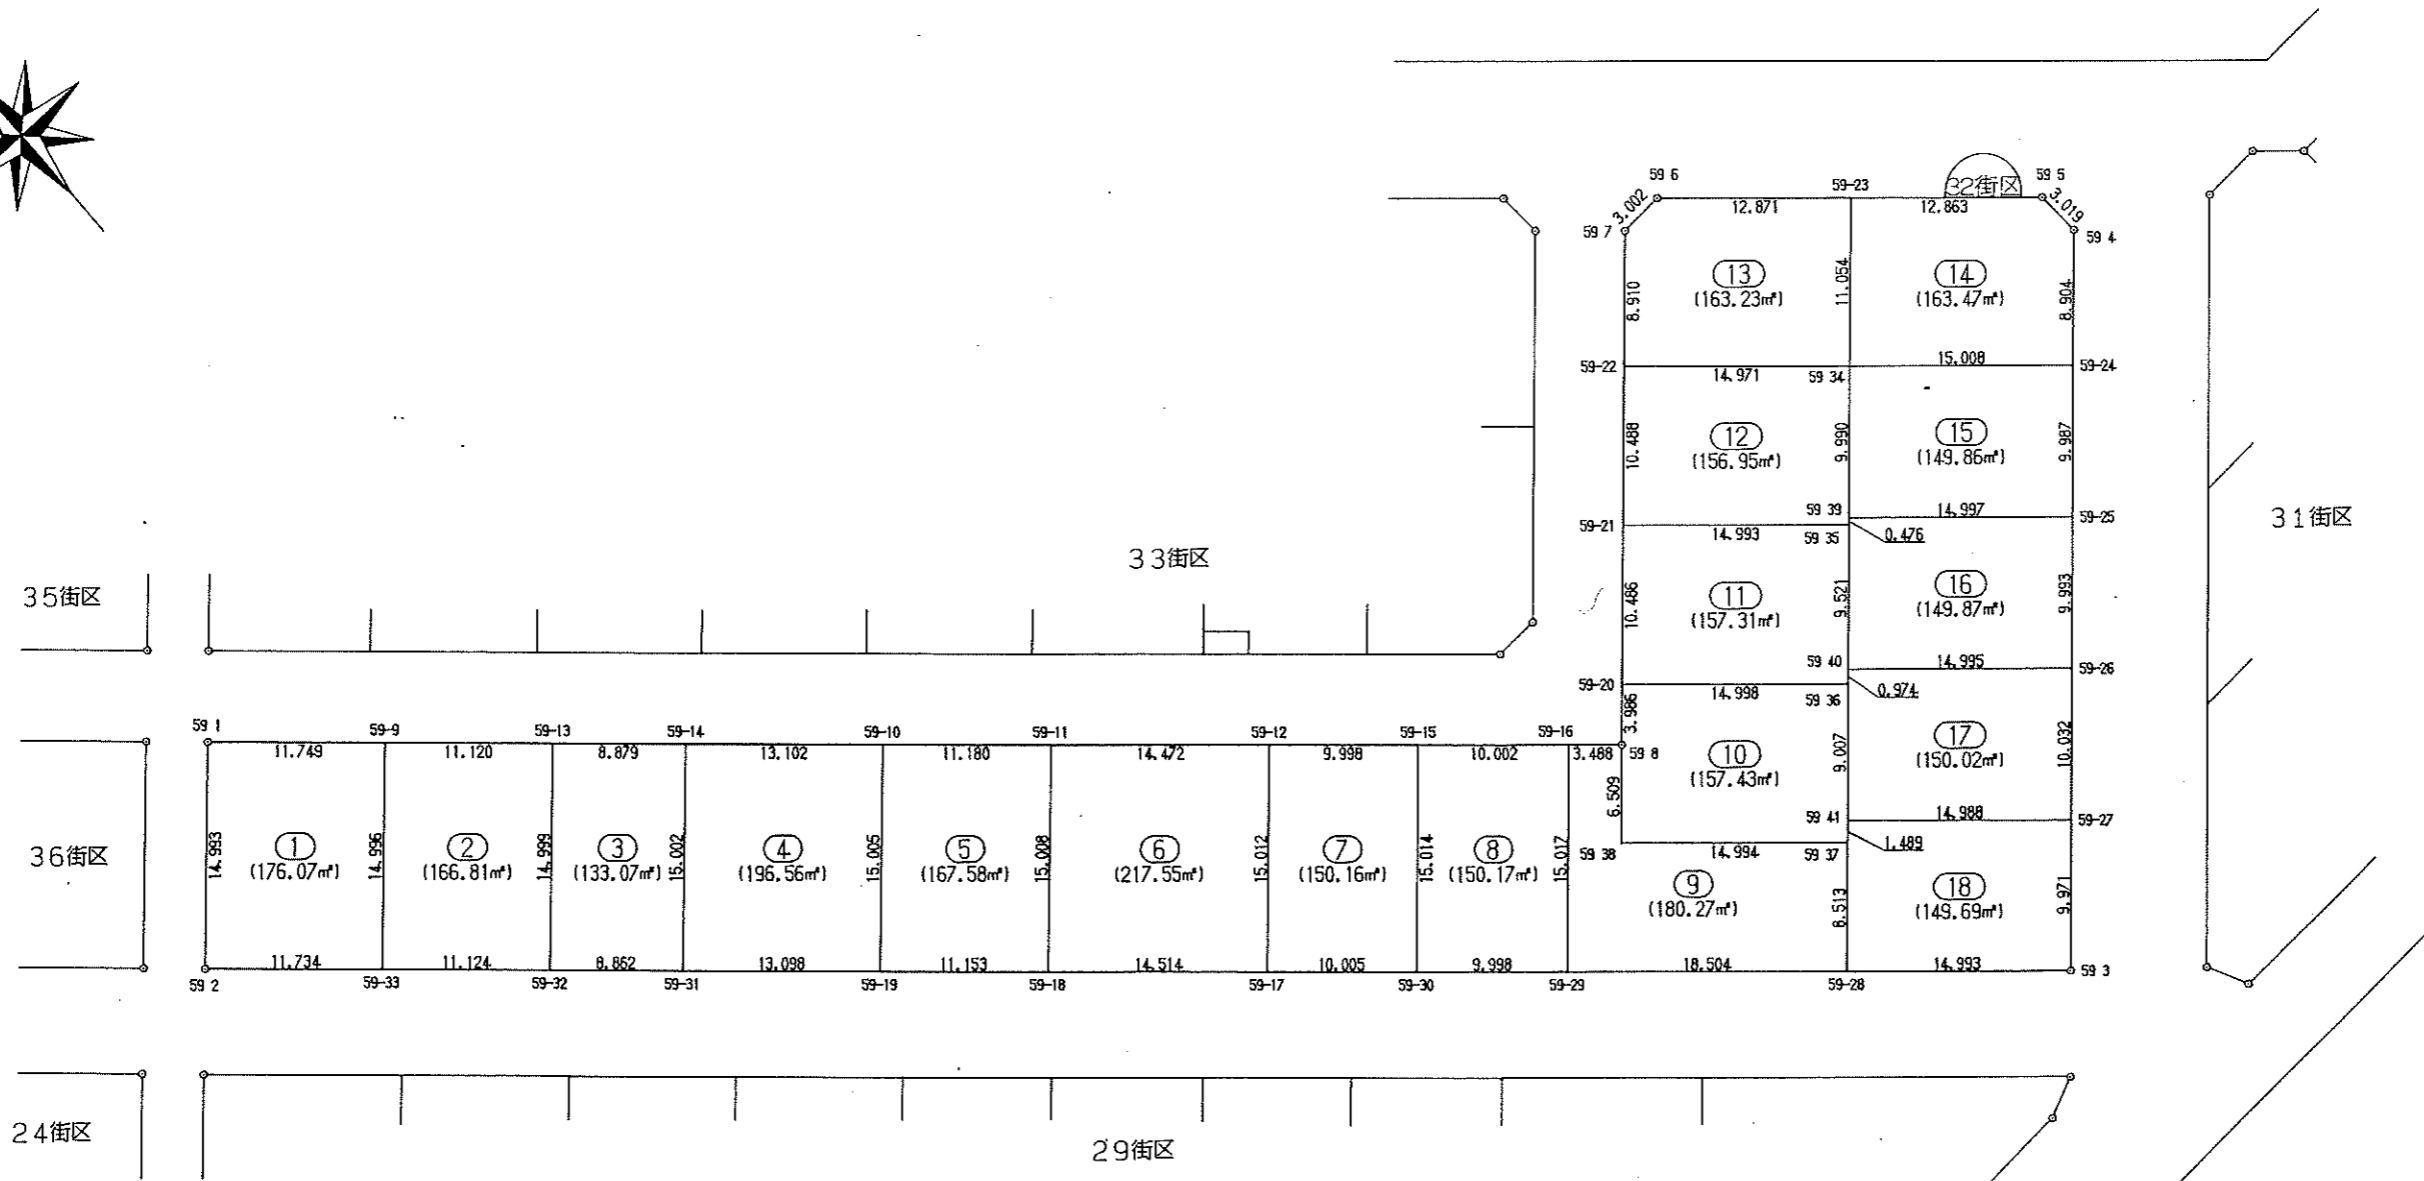

座標一覽表

符号	X	Y
59 1	-55950.766	-45832.108
59 2	-55961.874	-45842.179
59 3	-56045.137	-45750.304
59 4	-56008.910	-45717.474
59 5	-56005.894	-45717.615
59 6	-55988.616	-45736.687
59 7	-55988.779	-45739.685
59 8	-56013.867	-45762.443
59 34	-56005.438	-45734.583
59 35	-56013.205	-45741.599
59 36	-56020.982	-45748.648

符号	X	Y
59 37	-56028.767	-45755.690
59 38	-56018.701	-45766.803
59 39	-56012.849	-45741.283
59 40	-56020.258	-45747.995
59 41	-56027.660	-45754.693
59-9	-55958.654	-45823.400
59-10	-55980.876	-45798.866
59-11	-55988.382	-45790.580
59-12	-55998.097	-45779.853
59-13	-55966.119	-45815.158
59-14	-55972.080	-45808.577
59-15	-56004.810	-45772.443
59-16	-56011.525	-45765.029

符号	X	Y
59-17	-56009.209	-45789.948
59-18	-55999.462	-45800.703
59-19	-55991.972	-45808.968
59-20	-56010.914	-45759.765
59-21	-56003.147	-45752.719
59-22	-55995.379	-45745.672
59-23	-55997.258	-45727.148
59-24	-56015.508	-45723.454
59-25	-56022.909	-45730.160
59-26	-56030.314	-45736.871
59-27	-56037.748	-45743.608
59-28	-56035.069	-45761.414
59-29	-56022.642	-45775.125

符号	X	Y
59-30	-56015.928	-45782.534
59-31	-55983.176	-45818.674
59-32	-55977.224	-45825.241
59-33	-55969.754	-45833.484