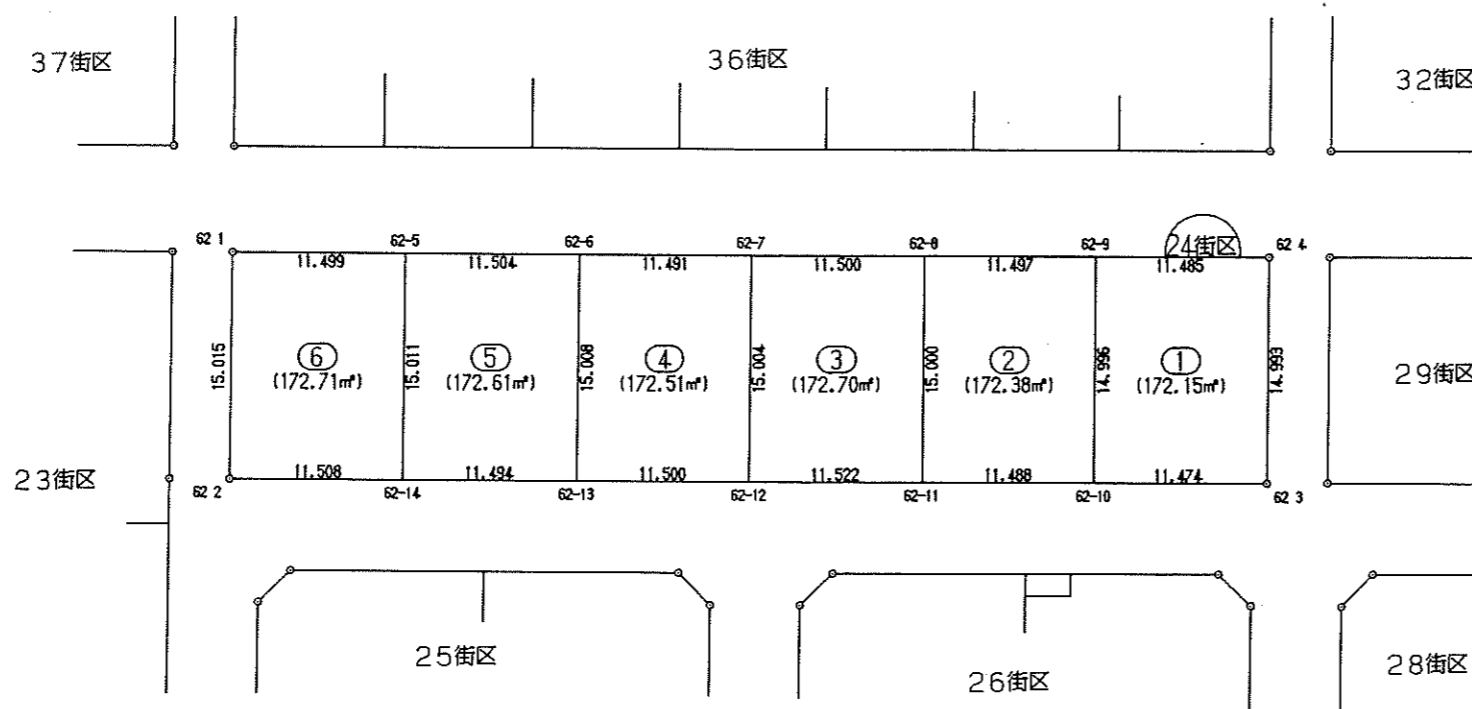

座標一覽表

符 号	X	Y
62 1	-55918.042	-45900.964
62 2	-55929.167	-45911.049
62 3	-55975.483	-45859.919
62 4	-55964.368	-45849.856
62-5	-55925.765	-45892.444
62-6	-55933.491	-45883.920
62-7	-55941.209	-45875.406
62-8	-55948.932	-45866.885
62-9	-55956.654	-45858.366
62-10	-55967.779	-45868.423
62-11	-55960.066	-45876.938
62-12	-55952.331	-45885.478
62-13	-55944.610	-45894.001
62-14	-55936.893	-45902.520