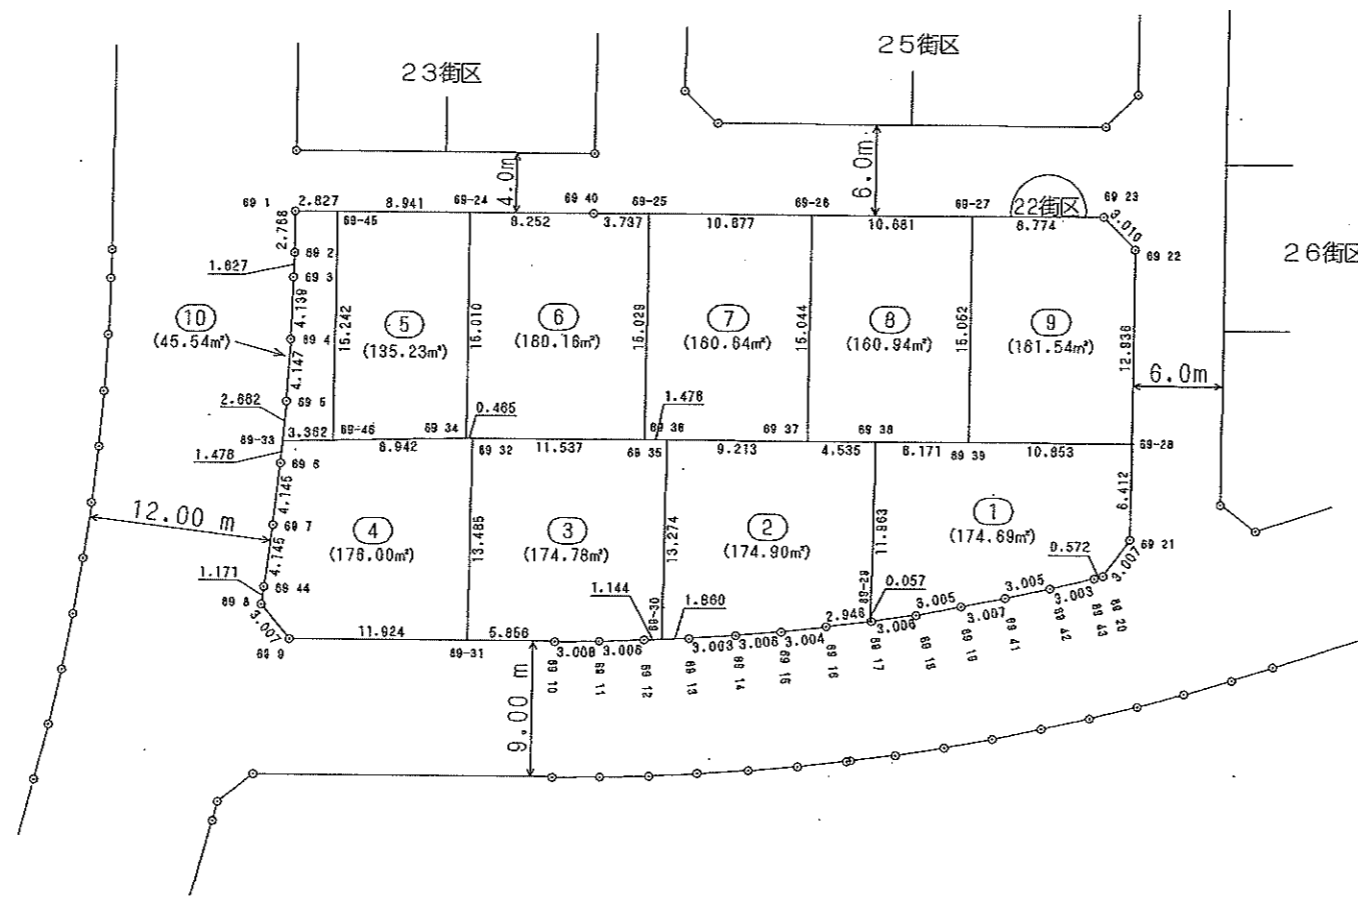

座標一覽表

符号	X	Y
70 1	-55993.594	-46004.516
70 2	-55993.416	-46007.512
70 3	-55994.140	-46008.595
70 4	-55996.345	-46011.989
70 5	-55998.515	-46015.521
70 6	-56000.588	-46019.115
70 7	-56002.559	-46022.766
70 8	-56004.435	-46026.463
70 9	-56006.218	-46030.217
70 10	-56007.913	-46033.995
70 11	-56009.481	-46037.840
70 12	-56019.194	-45974.401
70 13	-56017.298	-45977.059
70 14	-56015.344	-45979.671
70 15	-56013.329	-45982.240
70 16	-56011.275	-45984.775
70 17	-56009.157	-45987.259
70 18	-56006.990	-45989.699
70 51	-56007.593	-46003.955
70 52	-56015.769	-46010.472
70 55	-56021.735	-46024.572
70-50	-56001.903	-45995.325
70-53	-55997.944	-46014.592
70-54	-56003.542	-46024.703
92 1	-56019.357	-45974.175
104-16	-56009.741	-46038.518
D235	-56033.701	-46010.650
D236	-56022.341	-45976.731