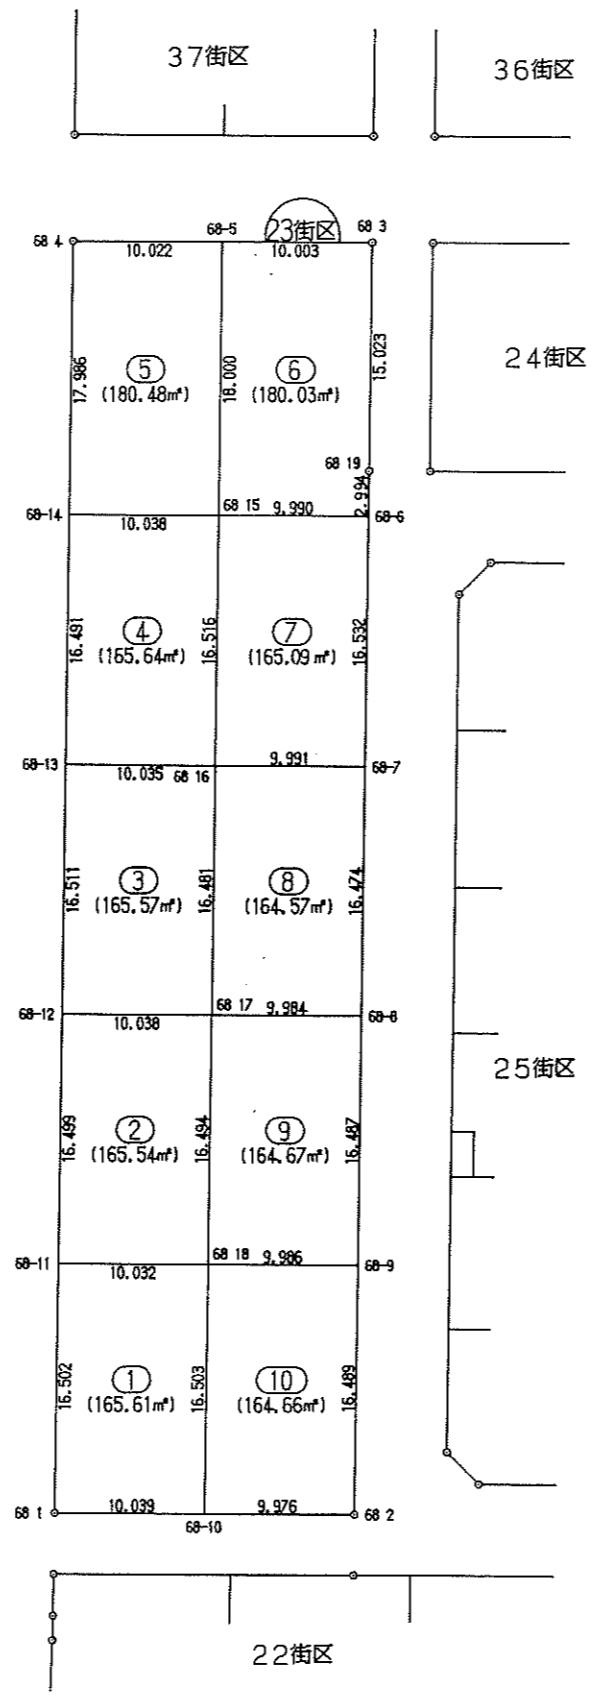

座標一覽表

符号	X	Y
68 1	-55964.172	-45975.173
68 2	-55977.603	-45960.333
68 3	-55915.351	-45903.933
68 4	-55901.921	-45918.788
68 15	-55921.992	-45923.428
68 16	-55934.232	-45934.518
68 17	-55946.450	-45945.580
68 18	-55958.672	-45956.656
68 19	-55926.486	-45914.019
68-5	-55908.642	-45911.353
68-6	-55928.705	-45916.029
68-7	-55940.957	-45927.129
68-8	-55953.165	-45938.191
68-9	-55965.384	-45949.261
68-10	-55970.909	-45967.730
68-11	-55951.941	-45964.095
68-12	-55939.711	-45953.020
68-13	-55927.473	-45941.936
68-14	-55915.250	-45930.865