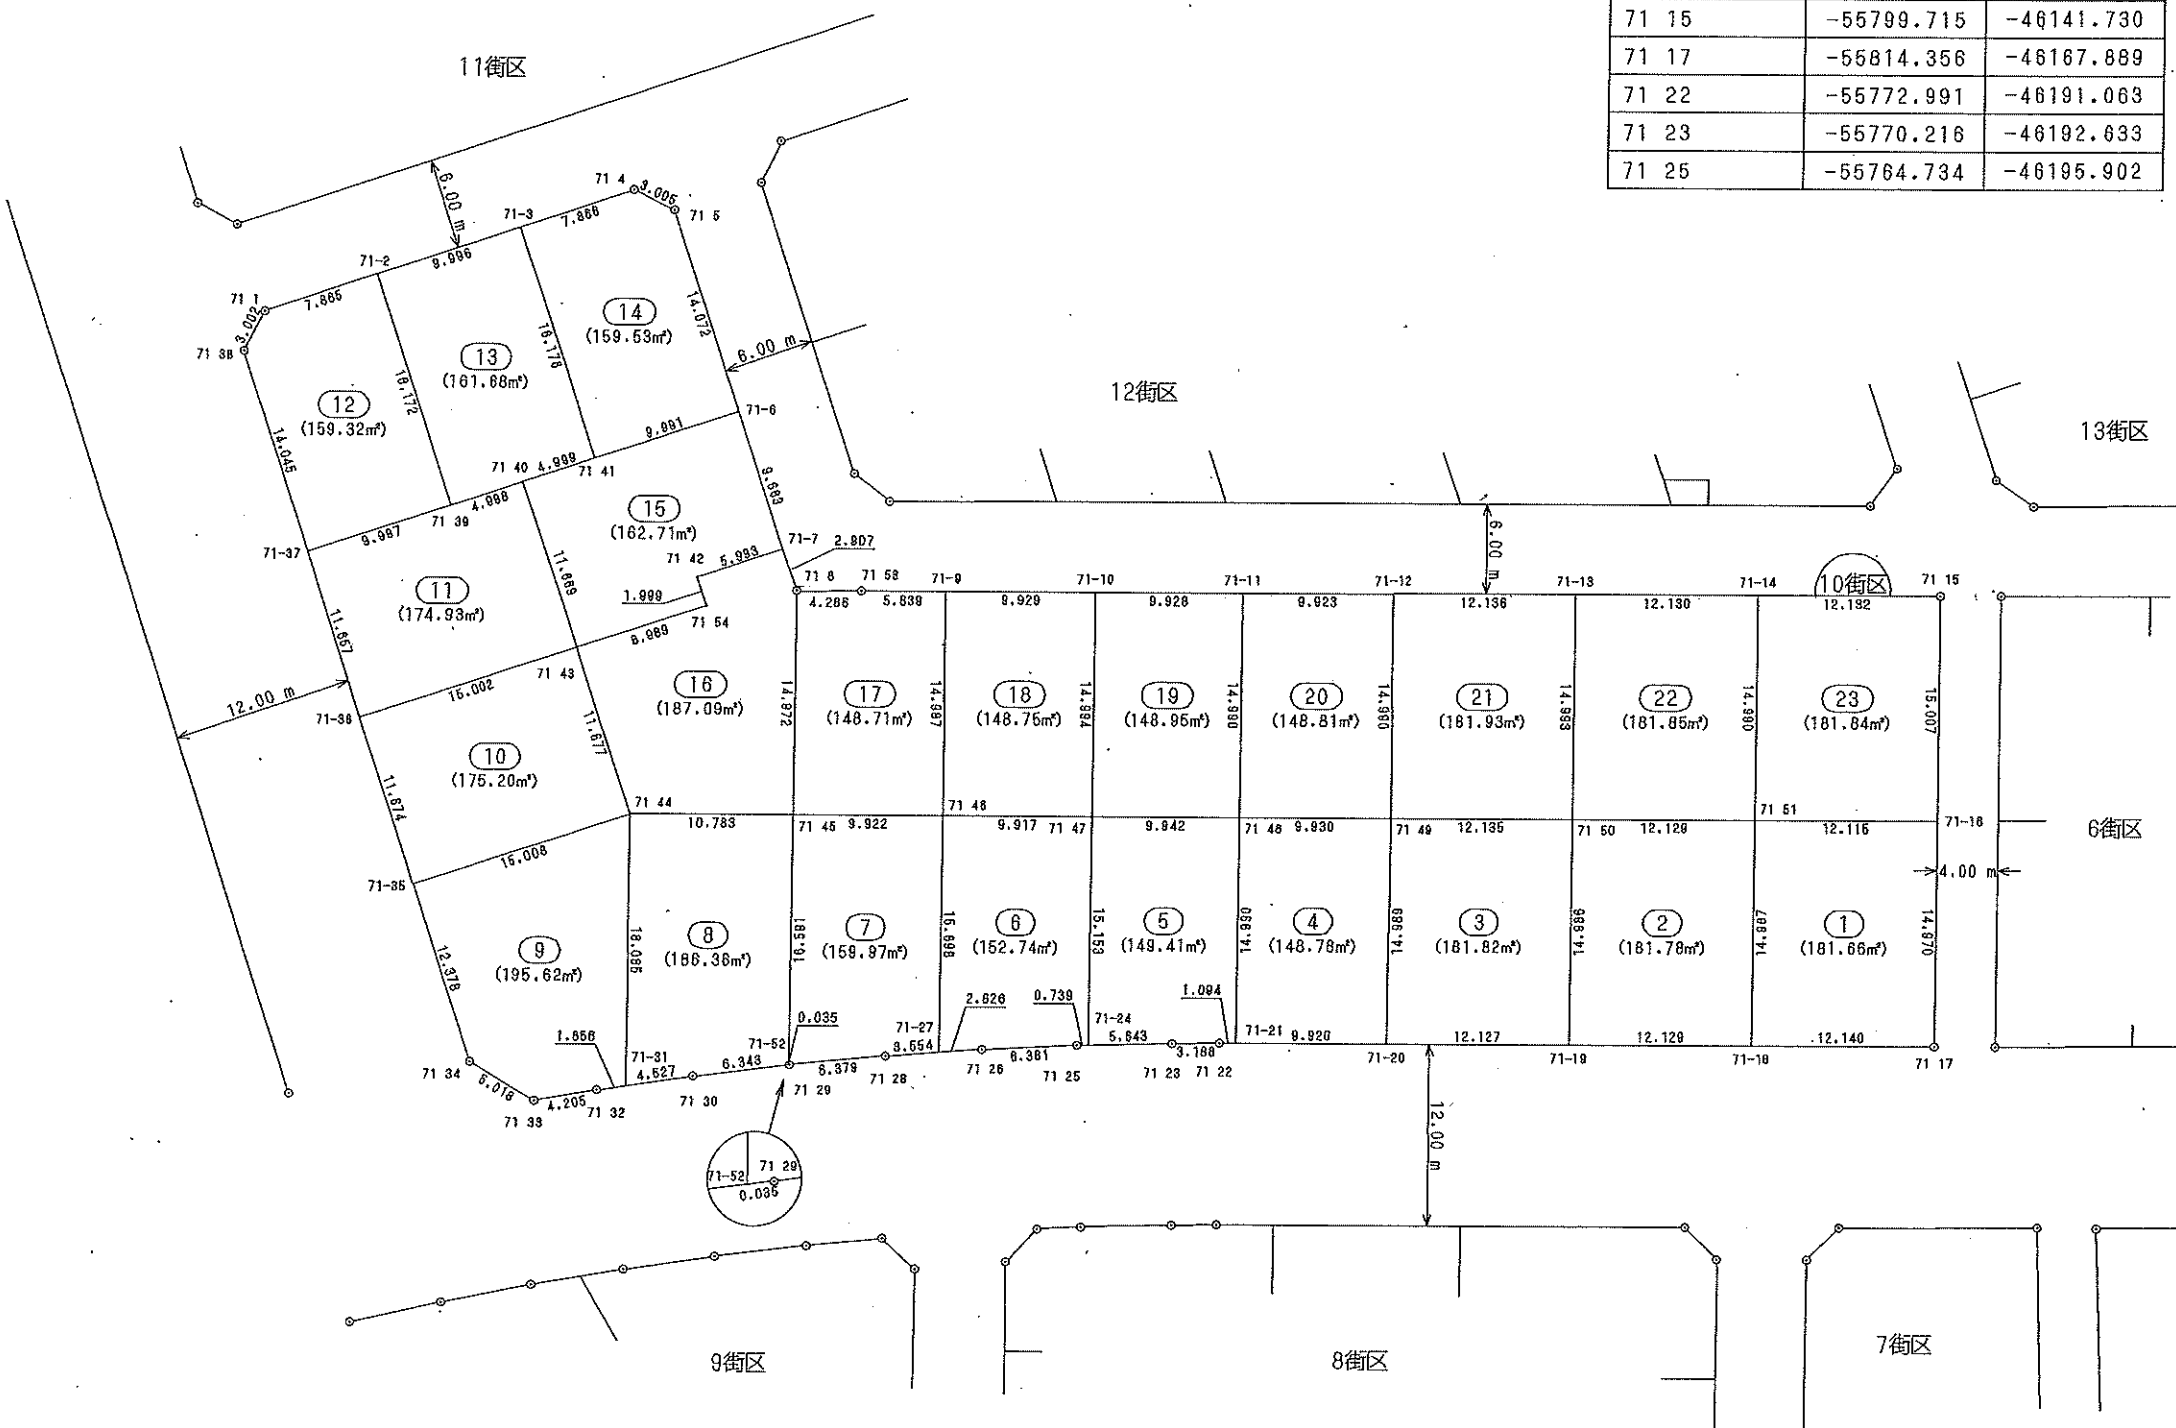

座標一覽表

符号	X	Y
71 1	-55693.324	-46180.266
71 4	-55710.598	-46161.198
71 5	-55713.599	-46161.029
71 8	-55733.325	-46178.938
71 15	-55799.715	-46141.730
71 17	-55814.356	-46167.889
71 22	-55772.991	-46191.063
71 23	-55770.216	-46192.633
71 25	-55764.734	-46195.902

符号	X	Y
71 26	-55759.322	-46199.283
71 28	-55754.005	-46202.811
71 29	-55748.772	-46206.459
71 30	-55743.641	-46210.250
71 32	-55738.605	-46214.174
71 33	-55735.339	-46216.823
71 34	-55730.322	-46216.702
71 38	-55693.476	-46183.265
71 39	-55710.590	-46185.295
71 40	-55713.945	-46181.590
71 41	-55717.305	-46177.888
71 42	-55727.135	-46181.414
71 43	-55722.591	-46189.427
71 44	-55731.242	-46197.271
71 45	-55740.648	-46191.997
71 46	-55749.303	-46187.145
71 47	-55757.959	-46182.305
71 48	-55766.632	-46177.443
71 49	-55775.296	-46172.590
71 50	-55785.885	-46166.662
71 51	-55796.466	-46160.732
71 53	-55737.056	-46176.827
71 54	-55728.617	-46182.756
71-2	-55698.605	-46174.437
71-3	-55705.316	-46167.028
71-6	-55724.018	-46170.488
71-7	-55731.172	-46176.984
71-9	-55741.976	-46174.071
71-10	-55750.639	-46169.219
71-11	-55759.301	-46164.367
71-12	-55767.959	-46159.518
71-13	-55778.547	-46153.587
71-14	-55789.130	-46147.659
71-16	-55807.044	-46154.826
71-18	-55803.764	-46173.823
71-19	-55793.182	-46179.752
71-20	-55782.601	-46185.679
71-21	-55773.946	-46190.528
71-24	-55765.369	-46195.523
71-27	-55756.967	-46200.846
71-31	-55740.070	-46213.033
71-35	-55721.155	-46208.384
71-36	-55712.510	-46200.538
71-37	-55703.877	-46192.704
71-52	-55748.743	-46206.480