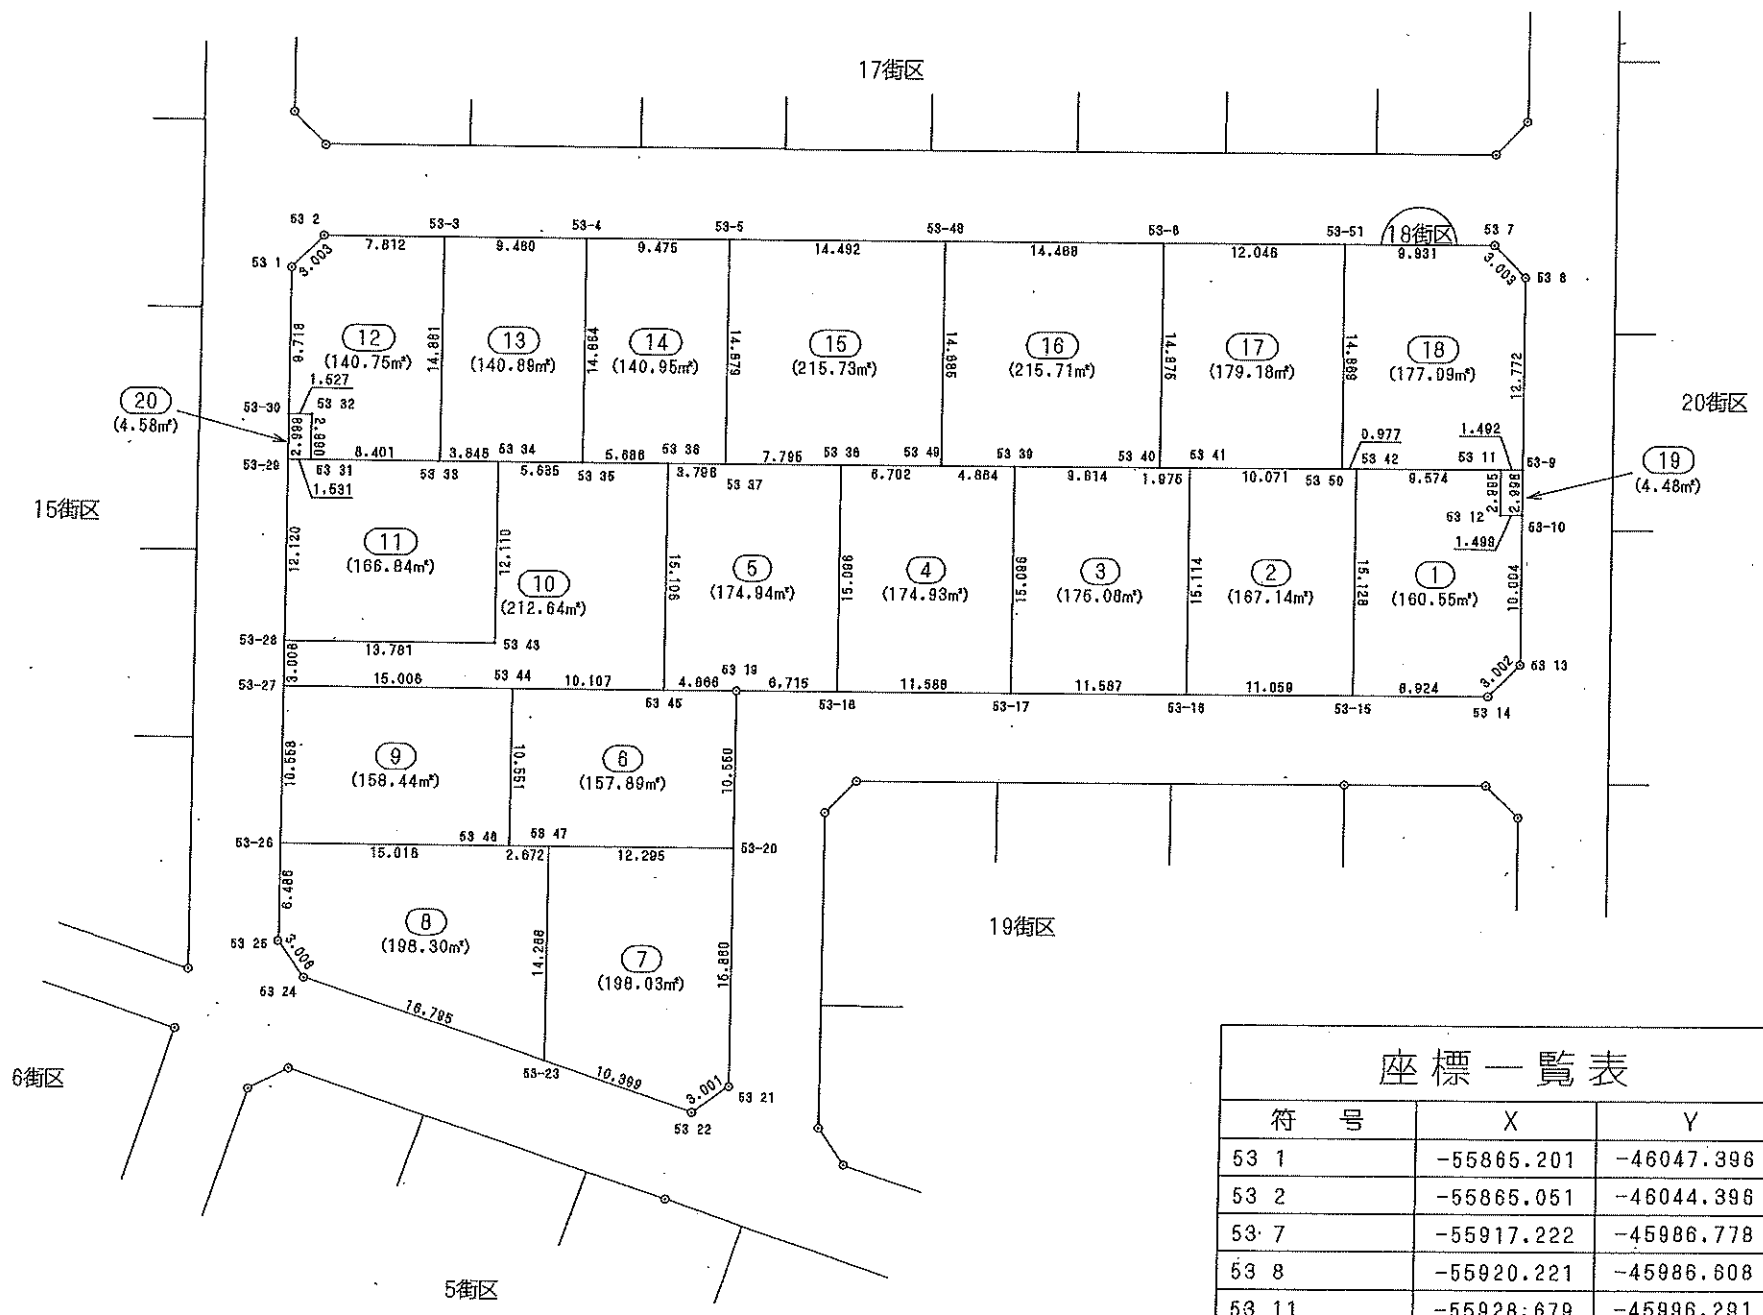

座標一覽表

符号	X	Y
53 1	-55865.201	-46047.396
53 2	-55865.051	-46044.396
53 7	-55917.222	-45986.778
53 8	-55920.221	-45986.808
53 11	-55928.679	-45996.291
53 12	-55930.894	-45998.308
53 13	-55939.317	-46003.921
53 14	-55939.454	-46006.920
53 19	-55905.960	-46043.877
53 21	-55925.536	-46061.607
53 22	-55925.182	-46064.588
53 24	-55901.450	-46077.868

符号	X	Y
53 25	-55898.461	-46077.543
53 31	-55875.662	-46054.811
53 32	-55873.443	-46052.806
53 33	-55881.305	-46048.587
53 34	-55883.884	-46045.731
53 35	-55887.672	-46041.559
53 36	-55891.492	-46037.347
53 37	-55894.048	-46034.540
53 38	-55899.283	-46028.764
53 39	-55907.064	-46020.178
53 40	-55913.508	-46013.042
53 41	-55914.835	-46011.578
53 42	-55922.244	-46003.381
53 43	-55892.857	-46053.864
53 44	-55895.910	-46054.977
53 45	-55902.693	-46047.484
53 46	-55903.734	-46062.056
53 47	-55905.521	-46060.069
53 49	-55903.784	-46023.797
53 50	-55921.590	-46004.108
53-3	-55870.295	-46038.605
53-4	-55876.658	-46031.577
53-5	-55883.018	-46024.553
53-6	-55902.470	-46003.070
53-9	-55929.684	-45995.187
53-10	-55931.905	-45997.201
53-15	-55933.461	-46013.533
53-16	-55926.034	-46021.728
53-17	-55918.252	-46030.314
53-18	-55910.470	-46038.901
53-20	-55913.780	-46050.960
53-23	-55916.107	-46069.666
53-26	-55893.855	-46073.187
53-27	-55885.832	-46066.096
53-28	-55883.604	-46064.077
53-29	-55874.624	-46055.937
53-30	-55872.401	-46053.923
53-48	-55892.746	-46013.810
53-51	-55910.556	-46094.140