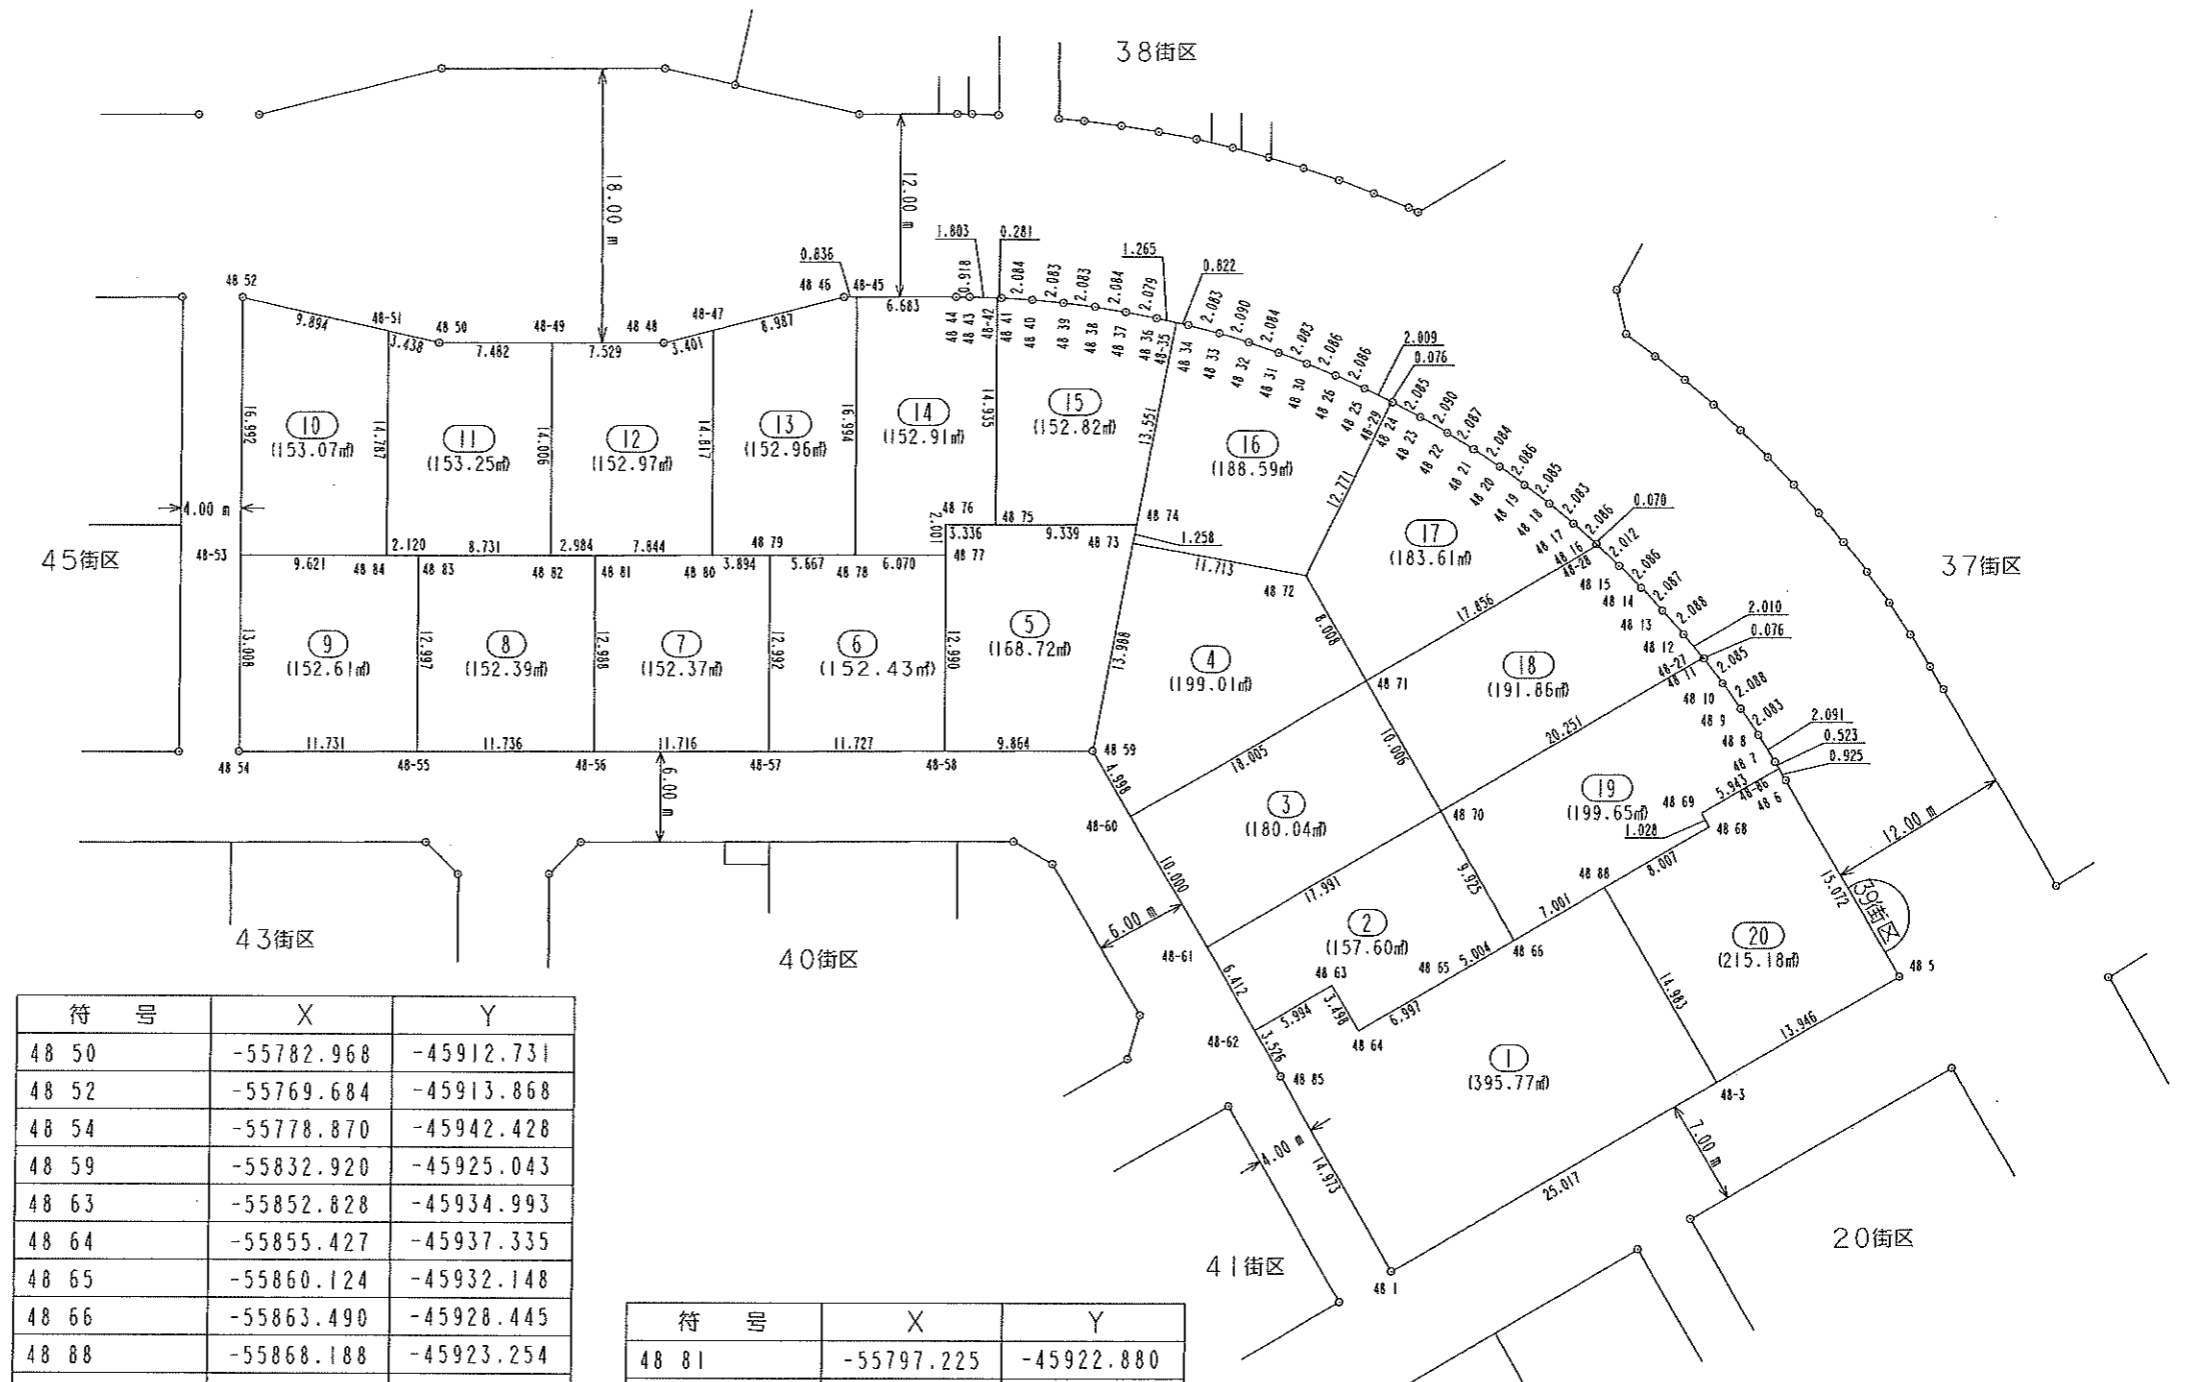

座標一覽表

符号	X	Y
48 1	-55862.495	-45951.844
48 5	-55888.663	-45922.975
48 6	-55877.497	-45912.850
48 7	-55876.414	-45911.887
48 8	-55874.819	-45910.534
48 9	-55873.189	-45909.236
48 10	-55871.500	-45908.008
48 11	-55869.785	-45906.822
48 12	-55868.024	-45905.701
48 13	-55866.225	-45904.640
48 14	-55864.390	-45903.644
48 15	-55862.531	-45902.696
48 16	-55860.649	-45901.803
48 17	-55858.727	-45900.991
48 18	-55856.786	-45900.235
48 19	-55854.819	-45899.543
48 20	-55852.828	-45898.920
48 21	-55850.822	-45898.353
48 22	-55848.792	-45897.868
48 23	-55846.747	-45897.433
48 24	-55844.695	-45897.060
48 25	-55842.630	-45896.766
48 26	-55840.556	-45896.537
48 30	-55838.476	-45896.376
48 31	-55836.395	-45896.282
48 32	-55834.311	-45896.246
48 33	-55832.221	-45896.281
48 34	-55830.141	-45896.400
48 36	-55828.061	-45896.581
48 37	-55825.995	-45896.821
48 38	-55823.934	-45897.136
48 39	-55821.884	-45897.510
48 40	-55819.848	-45897.953
48 41	-55817.828	-45898.468
48 43	-55815.827	-45899.051
48 44	-55814.949	-45899.320
48 46	-55807.791	-45901.624
48 48	-55797.267	-45908.161

符号	X	Y
48 50	-55782.968	-45912.731
48 52	-55769.684	-45913.868
48 54	-55778.870	-45942.428
48 59	-55832.920	-45925.043
48 63	-55852.828	-45934.993
48 64	-55855.427	-45937.335
48 65	-55860.124	-45932.148
48 66	-55863.490	-45928.445
48 88	-55868.188	-45923.254
48 68	-55873.561	-45917.317
48 69	-55872.799	-45916.626
48 70	-55856.125	-45921.791
48 71	-55848.719	-45915.062
48 72	-55842.781	-45909.688
48 73	-55831.161	-45911.166
48 74	-55831.007	-45909.917
48 75	-55822.114	-45912.770
48 76	-55818.938	-45913.791
48 77	-55819.574	-45915.689
48 78	-55813.794	-45917.545
48 79	-55808.399	-45919.282
48 80	-55804.691	-45920.472

符号	X	Y
48 81	-55797.225	-45922.880
48 82	-55794.382	-45923.787
48 83	-55786.069	-45926.459
48 84	-55784.050	-45927.108
48 85	-55851.400	-45941.789
48-3	-55879.297	-45933.308
48-27	-55869.720	-45906.781
48-28	-55860.713	-45901.833
48-29	-55844.619	-45897.049
48-35	-55829.322	-45896.471
48-42	-55817.558	-45898.546
48-45	-55808.587	-45901.368
48-47	-55800.156	-45906.366
48-49	-55790.095	-45910.453

符号	X	Y
48-51	-55779.542	-45913.024
48-53	-55774.887	-45930.044
48-55	-55790.038	-45938.836
48-56	-55801.211	-45935.242
48-57	-55812.365	-45931.654
48-58	-55823.529	-45928.063
48-60	-55836.624	-45928.400
48-61	-55844.035	-45935.115
48-62	-55848.787	-45939.421
48-86	-55876.805	-45912.235