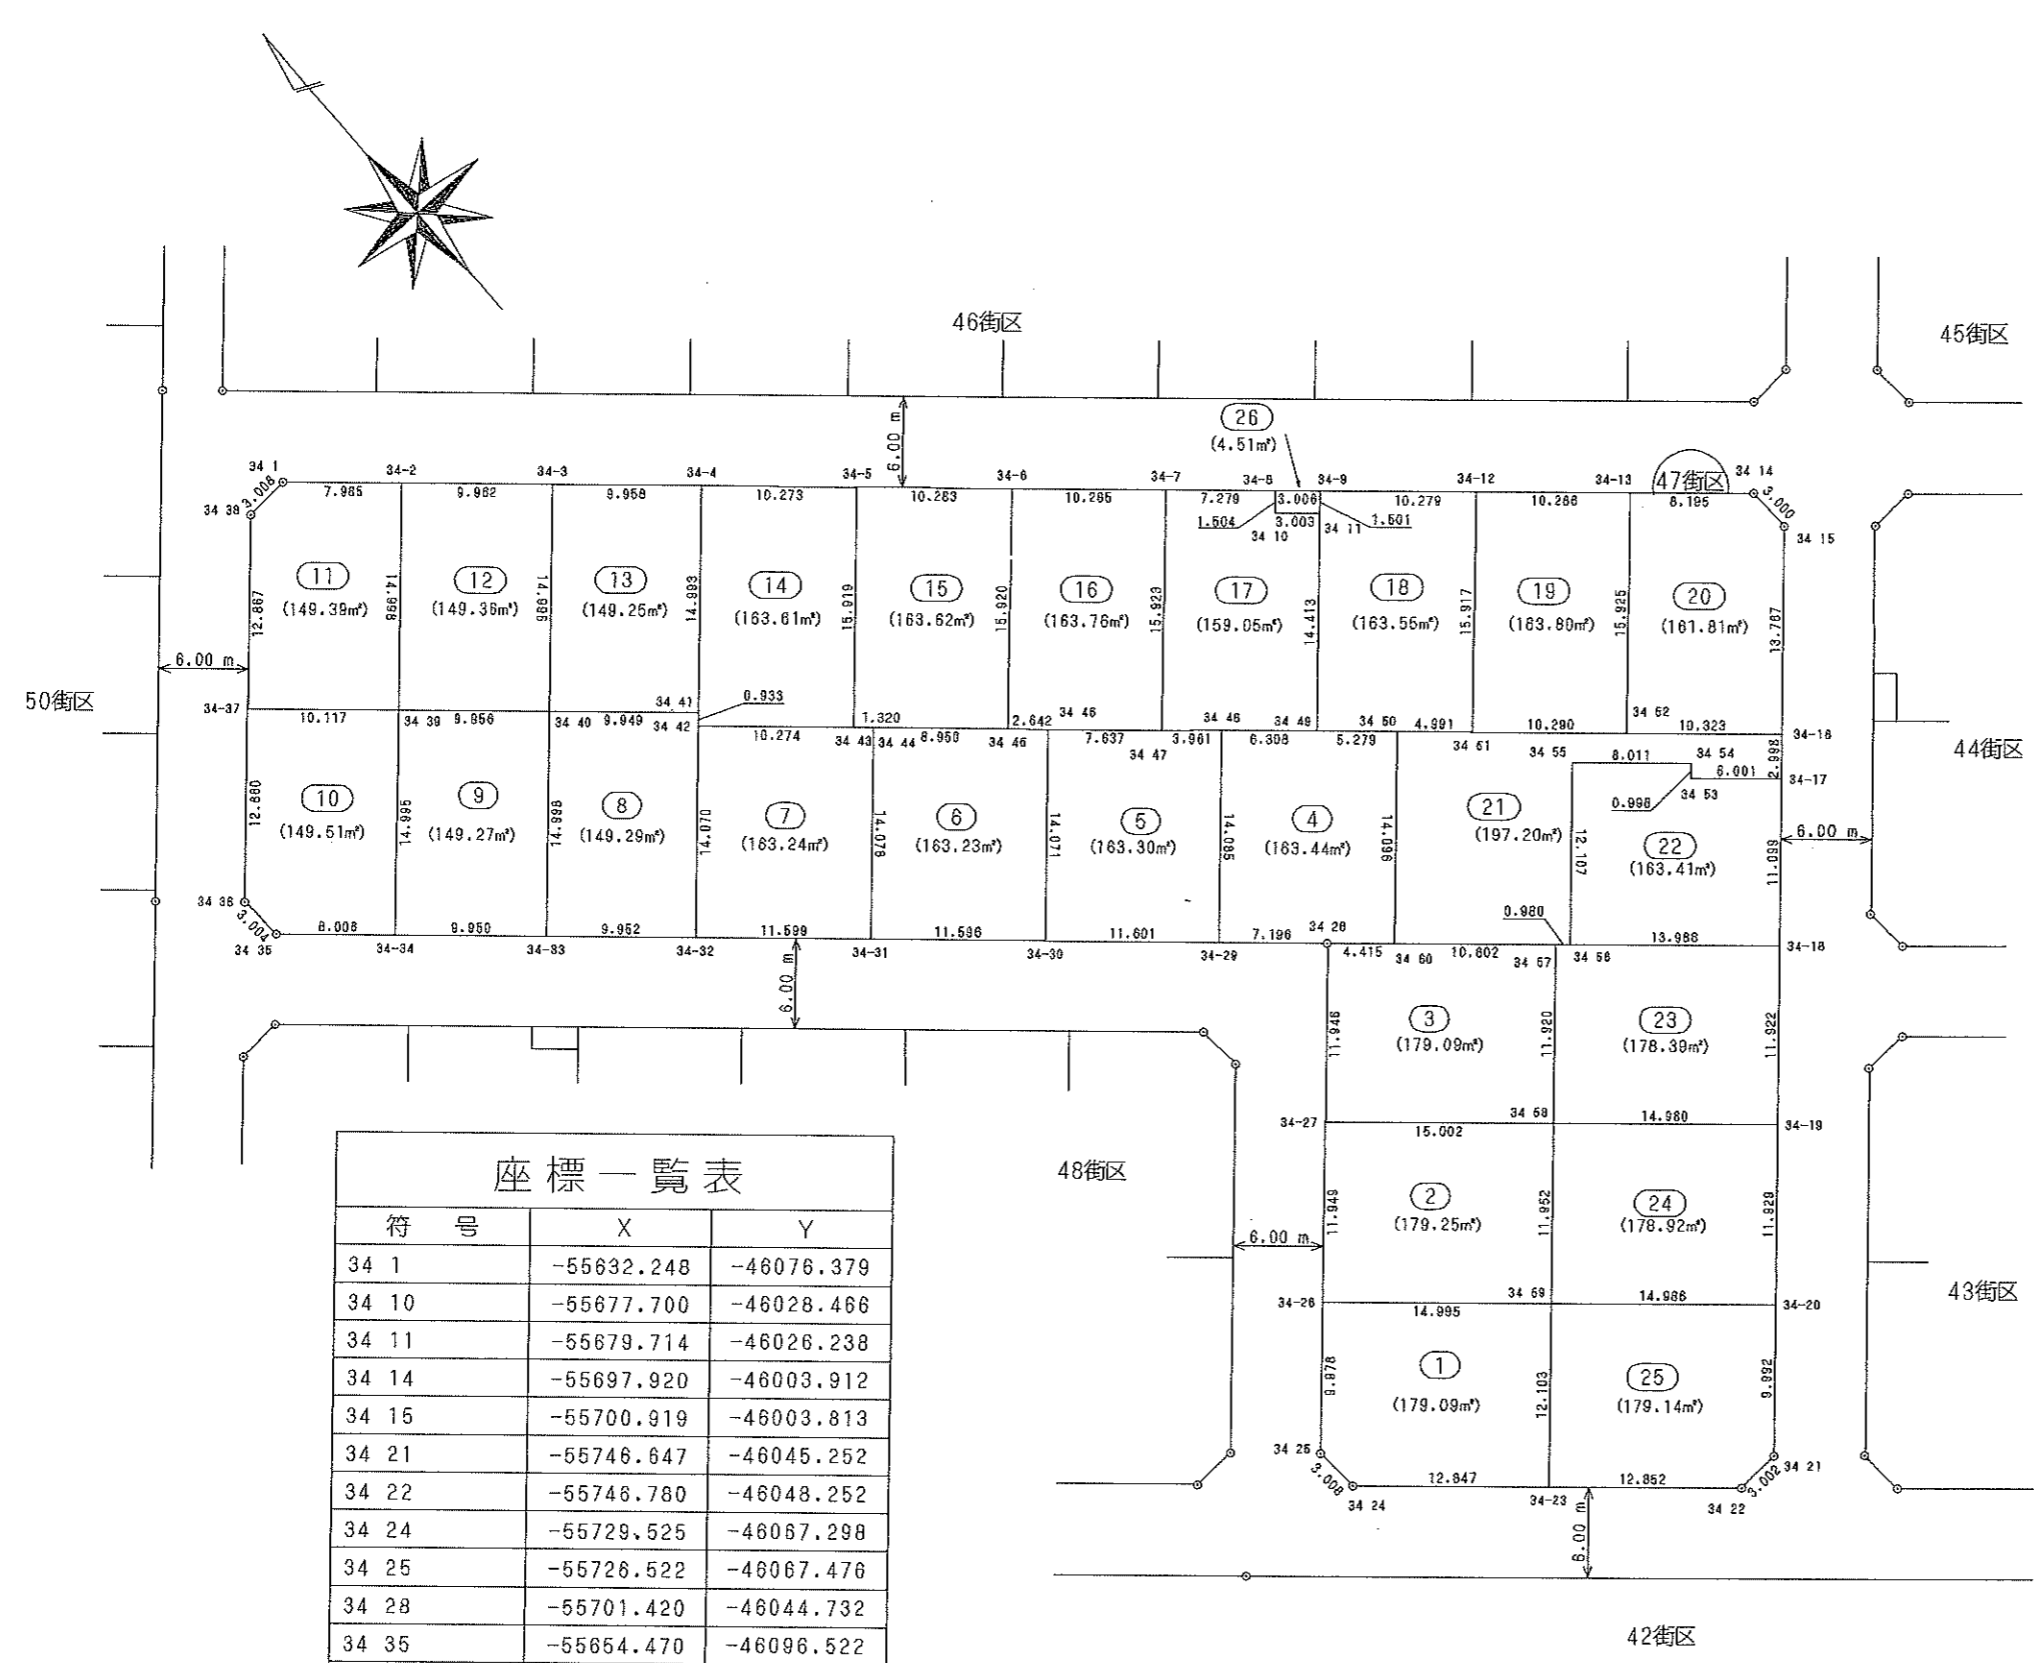

座標一覽表

符号	X	Y
34 1	-55632.248	-46076.379
34 10	-55677.700	-46028.466
34 11	-55679.714	-46026.238
34 14	-55697.920	-46003.912
34 15	-55700.919	-46003.813
34 21	-55746.647	-46045.252
34 22	-55746.780	-46048.252
34 24	-55729.525	-46067.298
34 25	-55726.522	-46067.476
34 28	-55701.420	-46044.732
34 35	-55654.470	-46096.522
34 36	-55651.469	-46096.870
34 38	-55632.414	-46079.383
34 39	-55648.731	-46080.525
34 40	-55655.416	-46073.147

符号	X	Y
34 41	-55662.094	-46065.772
34 42	-55662.787	-46066.397
34 43	-55669.682	-46058.779
34 44	-55670.569	-46057.801
34 45	-55676.580	-46051.169
34 46	-55678.361	-46049.217
34 47	-55683.485	-46043.554
34 48	-55686.141	-46040.615
34 49	-55690.375	-46035.938
34 50	-55693.918	-46032.024
34 51	-55697.274	-46028.329
34 52	-55704.190	-46020.709
34 53	-55709.310	-46019.516
34 54	-55708.573	-46018.843
34 55	-55703.188	-46024.775
34 56	-55712.175	-46032.888
34 57	-55711.505	-46033.604
34 58	-55720.329	-46041.619
34 59	-55729.182	-46049.650
34 60	-55704.388	-46041.463
34-2	-55637.610	-46070.462
34-3	-55644.300	-46063.080
34-4	-55650.987	-46055.701
34-5	-55657.886	-46048.088
34-6	-55664.792	-46040.468
34-7	-55671.699	-46032.846
34-8	-55676.588	-46027.452
34-9	-55678.606	-46026.224
34-12	-55685.509	-46017.607
34-13	-55692.417	-46009.985
34-16	-55711.121	-46013.058
34-17	-55713.343	-46015.072
34-18	-55721.568	-46022.525
34-19	-55730.402	-46030.531
34-20	-55739.242	-46038.542
34-23	-55738.151	-46057.777
34-26	-55719.128	-46060.776
34-27	-55710.273	-46052.753
34-29	-55696.587	-46050.064
34-30	-55688.795	-46058.659
34-31	-55681.006	-46067.250
34-32	-55673.215	-46075.844
34-33	-55666.531	-46083.218
34-34	-55659.847	-46090.590
34-37	-55641.944	-46088.029