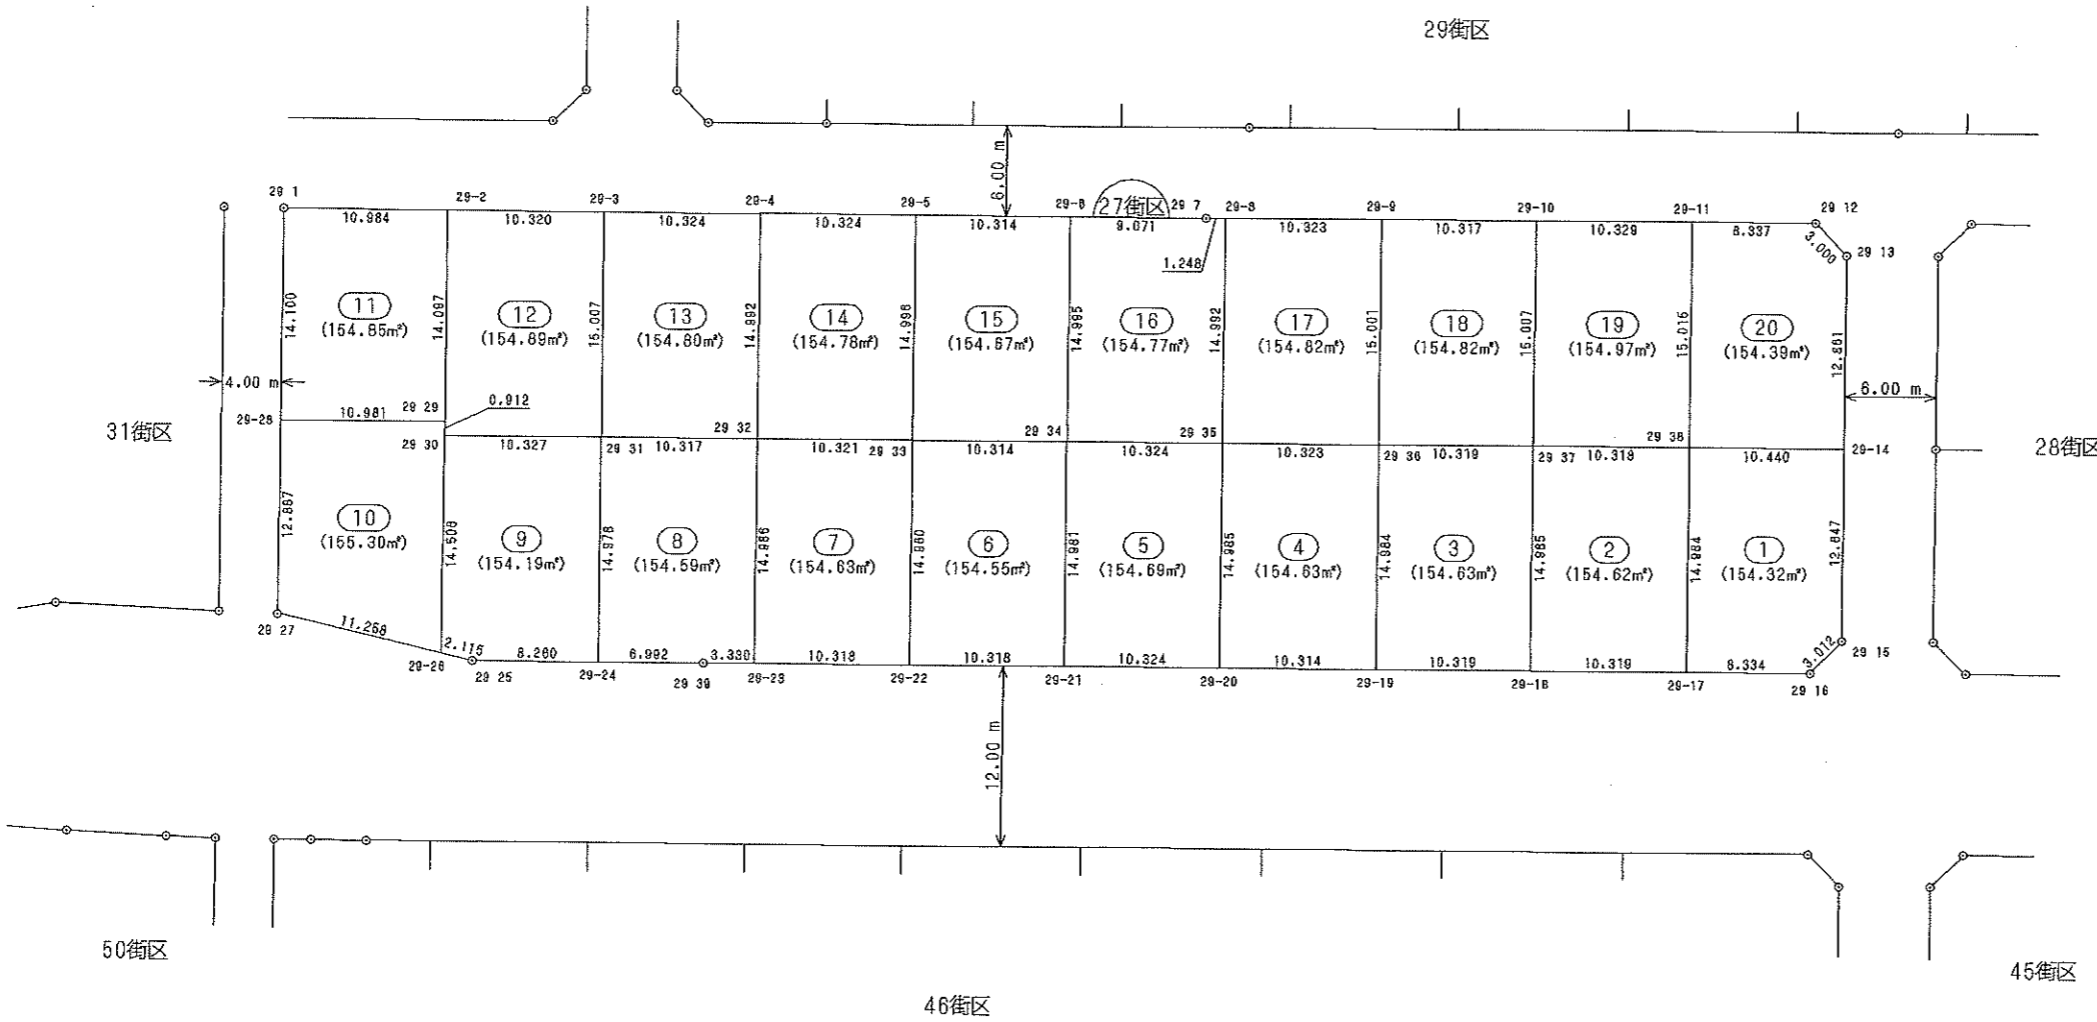

座標一覽表

符号	X	Y
29 1	-55571.679	-46027.038
29 7	-55612.884	-45981.599
29 12	-55640.105	-45951.534
29 13	-55643.104	-45951.443
29 15	-55662.164	-45968.697
29 16	-55662.321	-45971.705
29 25	-55602.863	-46037.523
29 27	-55591.681	-46045.156
29 29	-55589.505	-46028.367
29 30	-55590.176	-46028.986
29 31	-55597.111	-46021.334
29 32	-55604.030	-46013.681
29 33	-55610.967	-46006.038
29 34	-55617.895	-45998.396
29 35	-55624.828	-45990.745
29 36	-55631.763	-45983.098
29 37	-55638.694	-45975.453
29 38	-55645.625	-45967.809
29 39	-55612.896	-46026.213
29-2	-55579.058	-46018.901
29-3	-55585.991	-46011.256
29-4	-55592.926	-46003.608
29-5	-55599.862	-45995.960
29-6	-55606.790	-45988.319
29-8	-55613.722	-45980.673
29-9	-55620.651	-45973.020
29-10	-55627.578	-45965.372
29-11	-55634.509	-45957.715
29-14	-55652.639	-45960.075
29-17	-55656.722	-45977.879
29-18	-55649.791	-45985.524
29-19	-55642.859	-45993.169
29-20	-55635.930	-46000.810
29-21	-55628.995	-46008.458
29-22	-55622.064	-46016.102
29-23	-55615.133	-46023.746
29-24	-55608.205	-46031.398
29-26	-55600.926	-46038.730
29-28	-55582.130	-46036.504