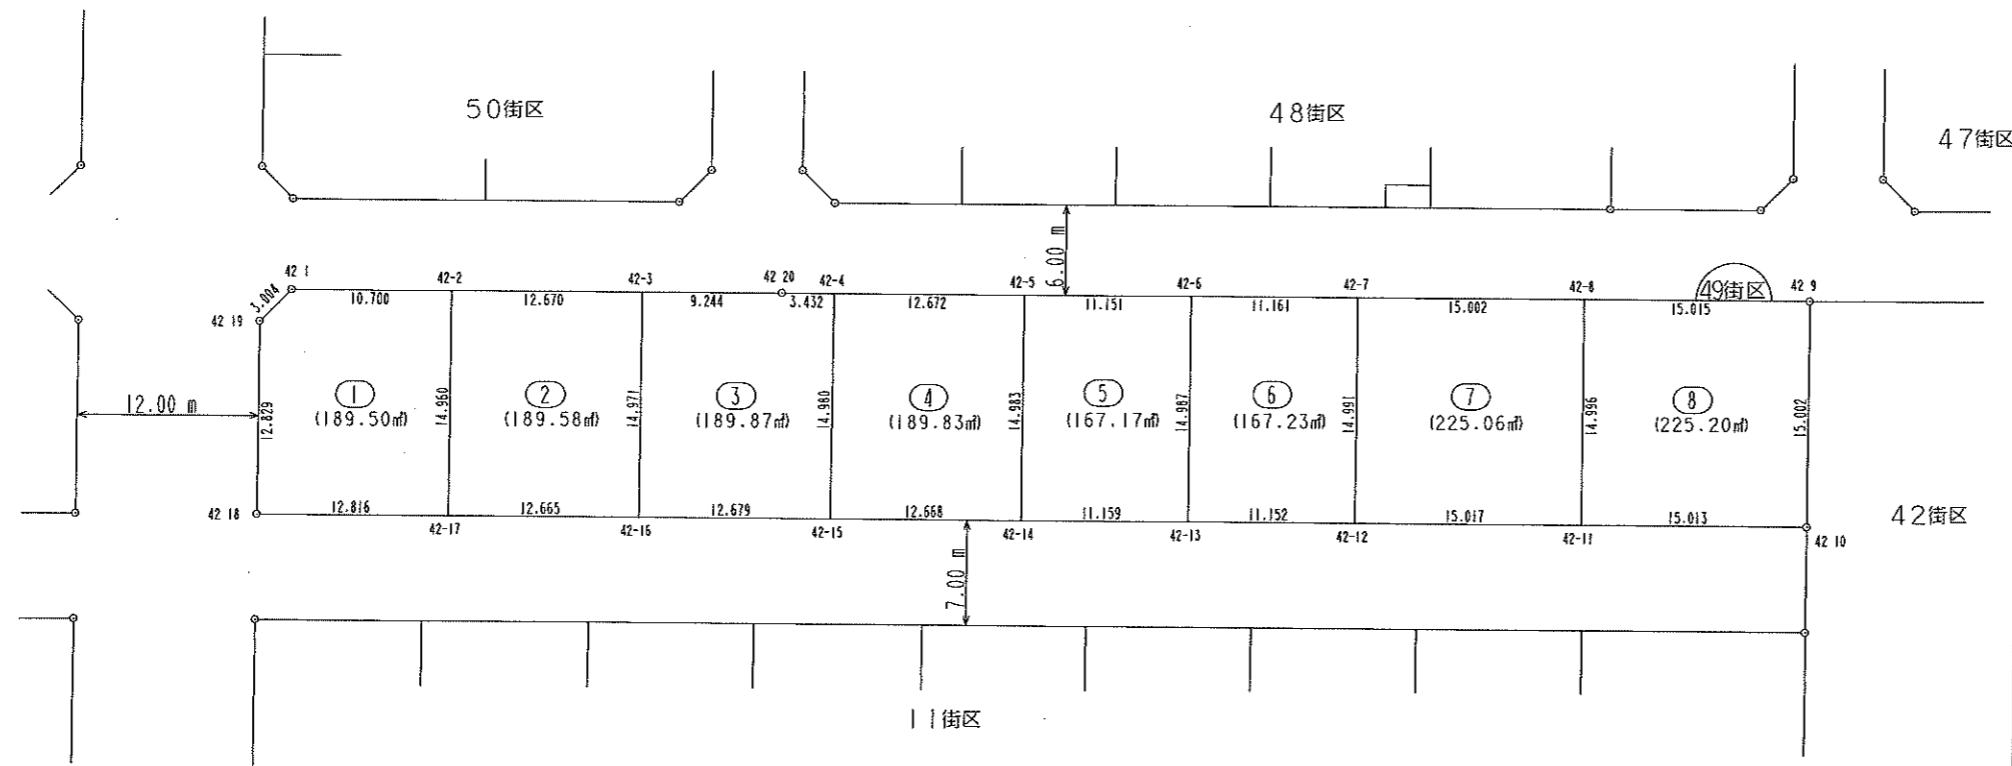

座標一覽表

符 号	X	Y
42 1	-55661.444	-46151.392
42 9	-55729.291	-46076.504
42 10	-55740.403	-46086.583
42 18	-55671.094	-46163.009
42 19	-55661.588	-46154.393
42 20	-55683.335	-46127.214
42-2	-55668.626	-46143.460
42-3	-55677.130	-46134.067
42-4	-55685.640	-46124.670
42-5	-55694.150	-46115.280
42-6	-55701.639	-46107.017
42-7	-55709.134	-46098.747
42-8	-55719.208	-46087.630
42-11	-55730.317	-46097.704
42-12	-55720.229	-46108.829
42-13	-55712.737	-46117.090
42-14	-55705.240	-46125.356
42-15	-55696.730	-46134.741
42-16	-55688.212	-46144.133
42-17	-55679.704	-46153.515