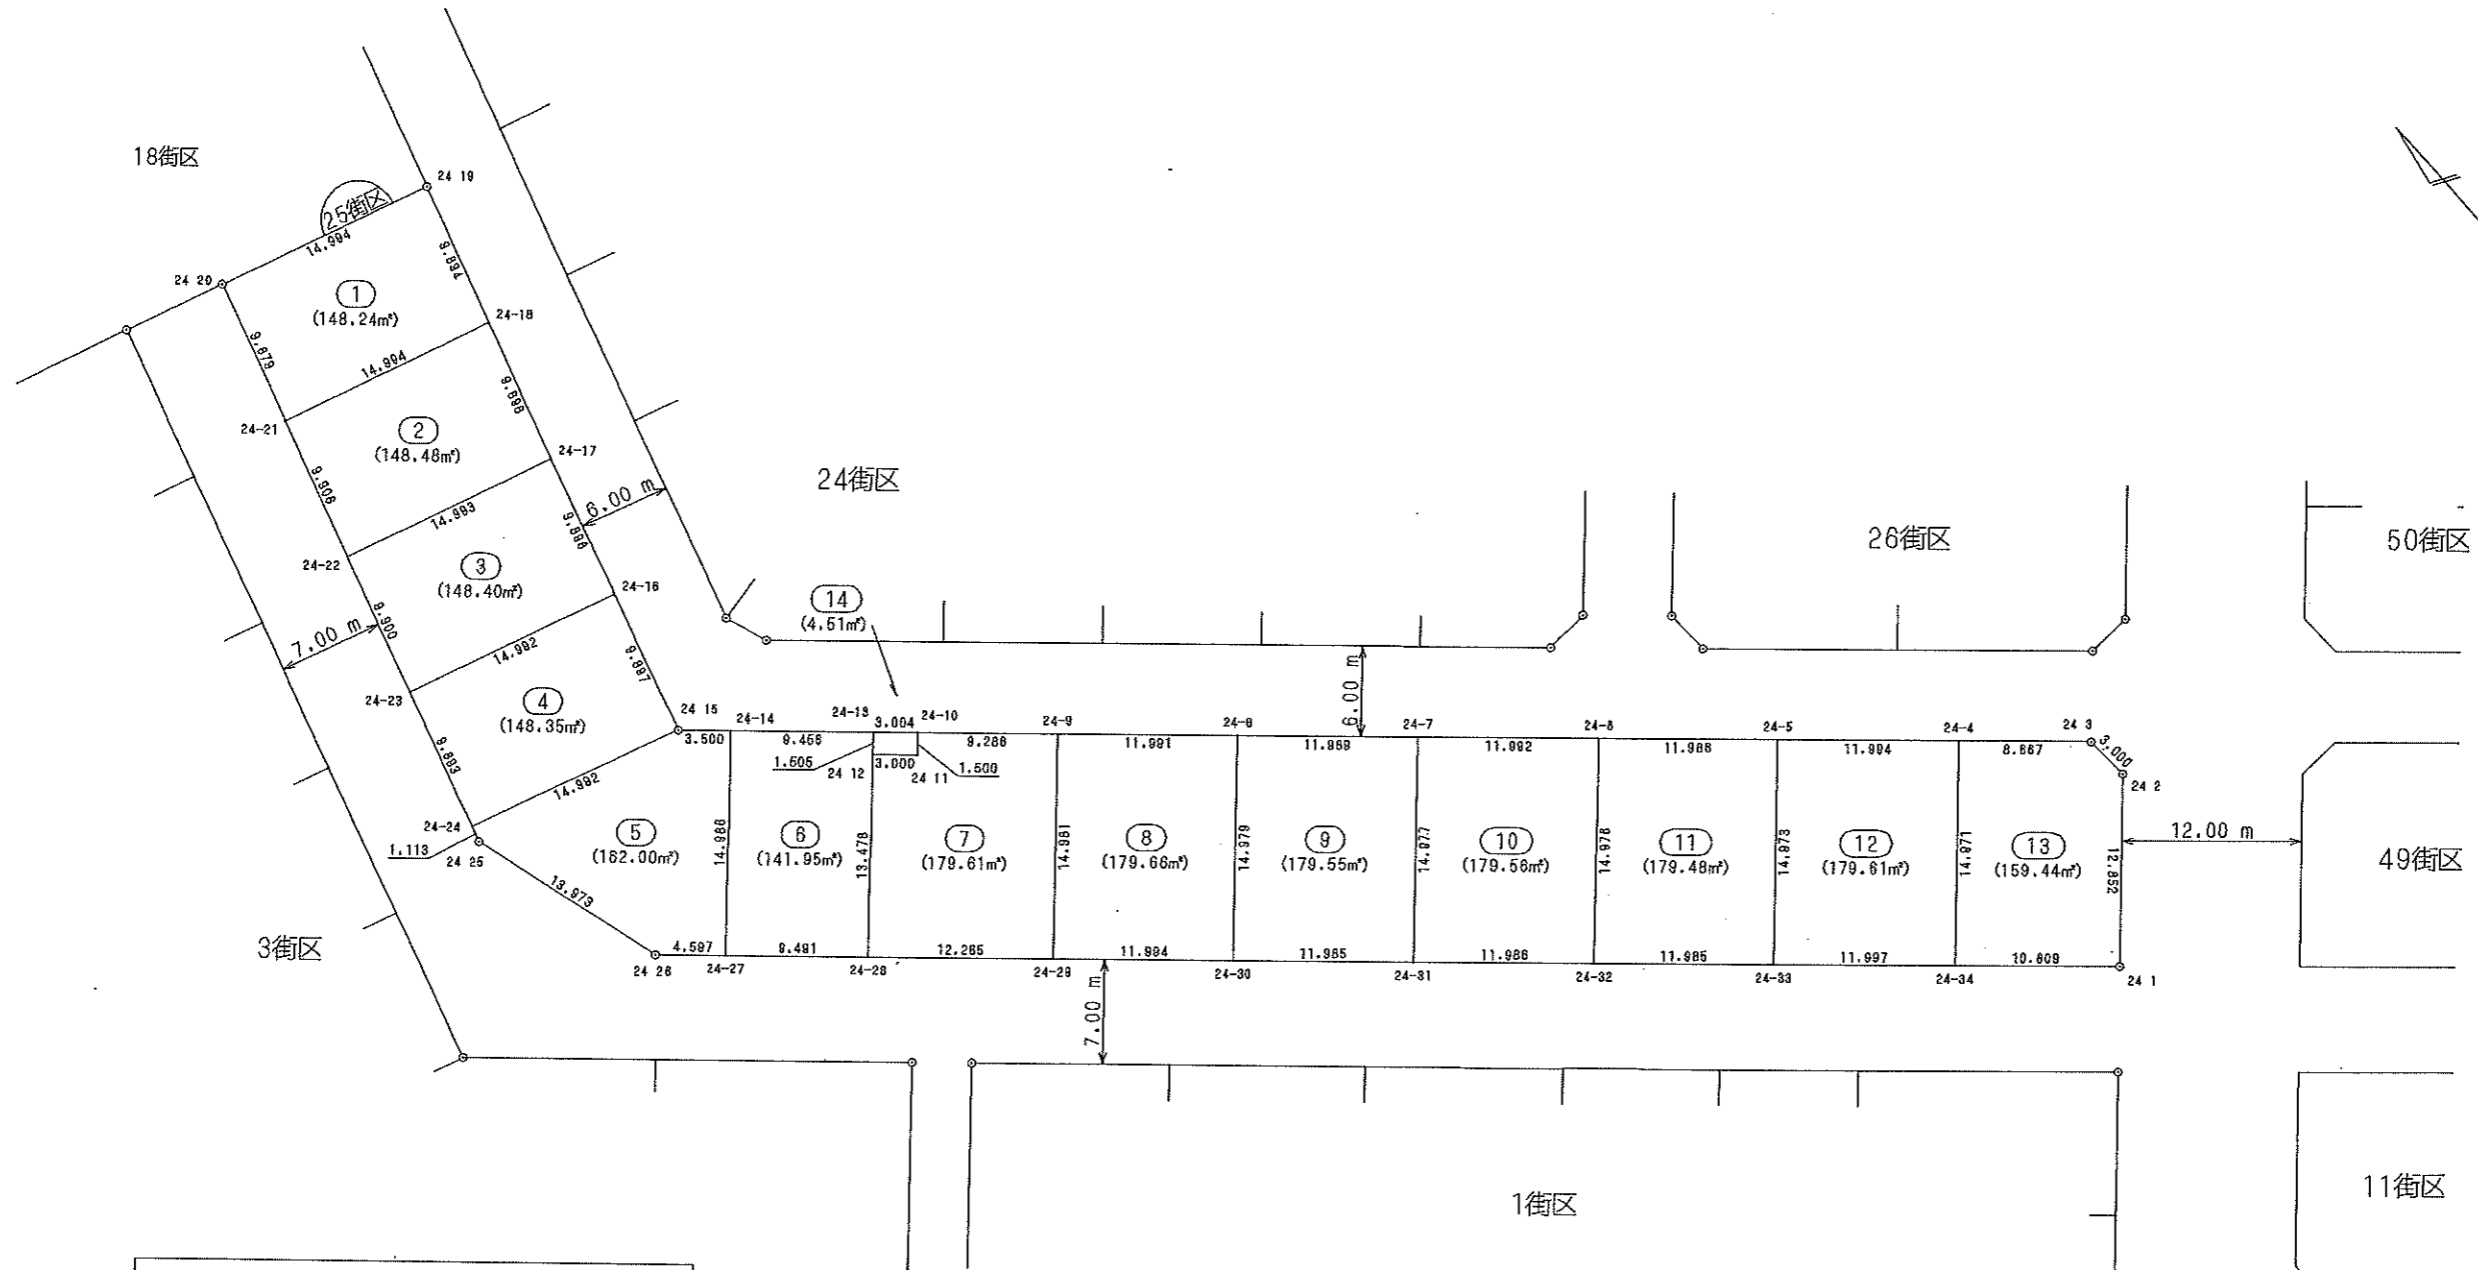

座標一覽表

符号	X	Y
24 1	-55663.048	-46171.913
24 2	-55653.519	-46163.288
24 3	-55650.522	-46163.441
24 11	-55599.298	-46222.168
24 12	-55597.286	-46224.394
24 15	-55587.468	-46232.981
24 19	-55549.435	-46222.001
24 20	-55545.273	-46236.406
24 25	-55584.370	-46247.692
24 26	-55597.814	-46243.881
24-4	-55644.700	-46169.862
24-5	-55636.643	-46178.748

符号	X	Y
24-8	-55628.591	-46187.627
24-7	-55620.536	-46196.512
24-8	-55612.482	-46205.394
24-9	-55604.427	-46214.277
24-10	-55598.189	-46221.157
24-13	-55596.171	-46223.383
24-14	-55589.819	-46230.388
24-16	-55577.959	-46230.236
24-17	-55568.451	-46227.491
24-18	-55558.941	-46224.745
24-21	-55564.765	-46239.146

符号	X	Y
24-22	-55564.283	-46241.894
24-23	-55573.795	-46244.639
24-24	-55583.300	-46247.383
24-27	-55600.902	-46240.475
24-28	-55607.276	-46233.442
24-29	-55615.527	-46224.339
24-30	-55623.583	-46215.462
24-31	-55631.632	-46206.572
24-32	-55639.682	-46197.691
24-33	-55647.731	-46188.811
24-34	-55655.788	-46179.922