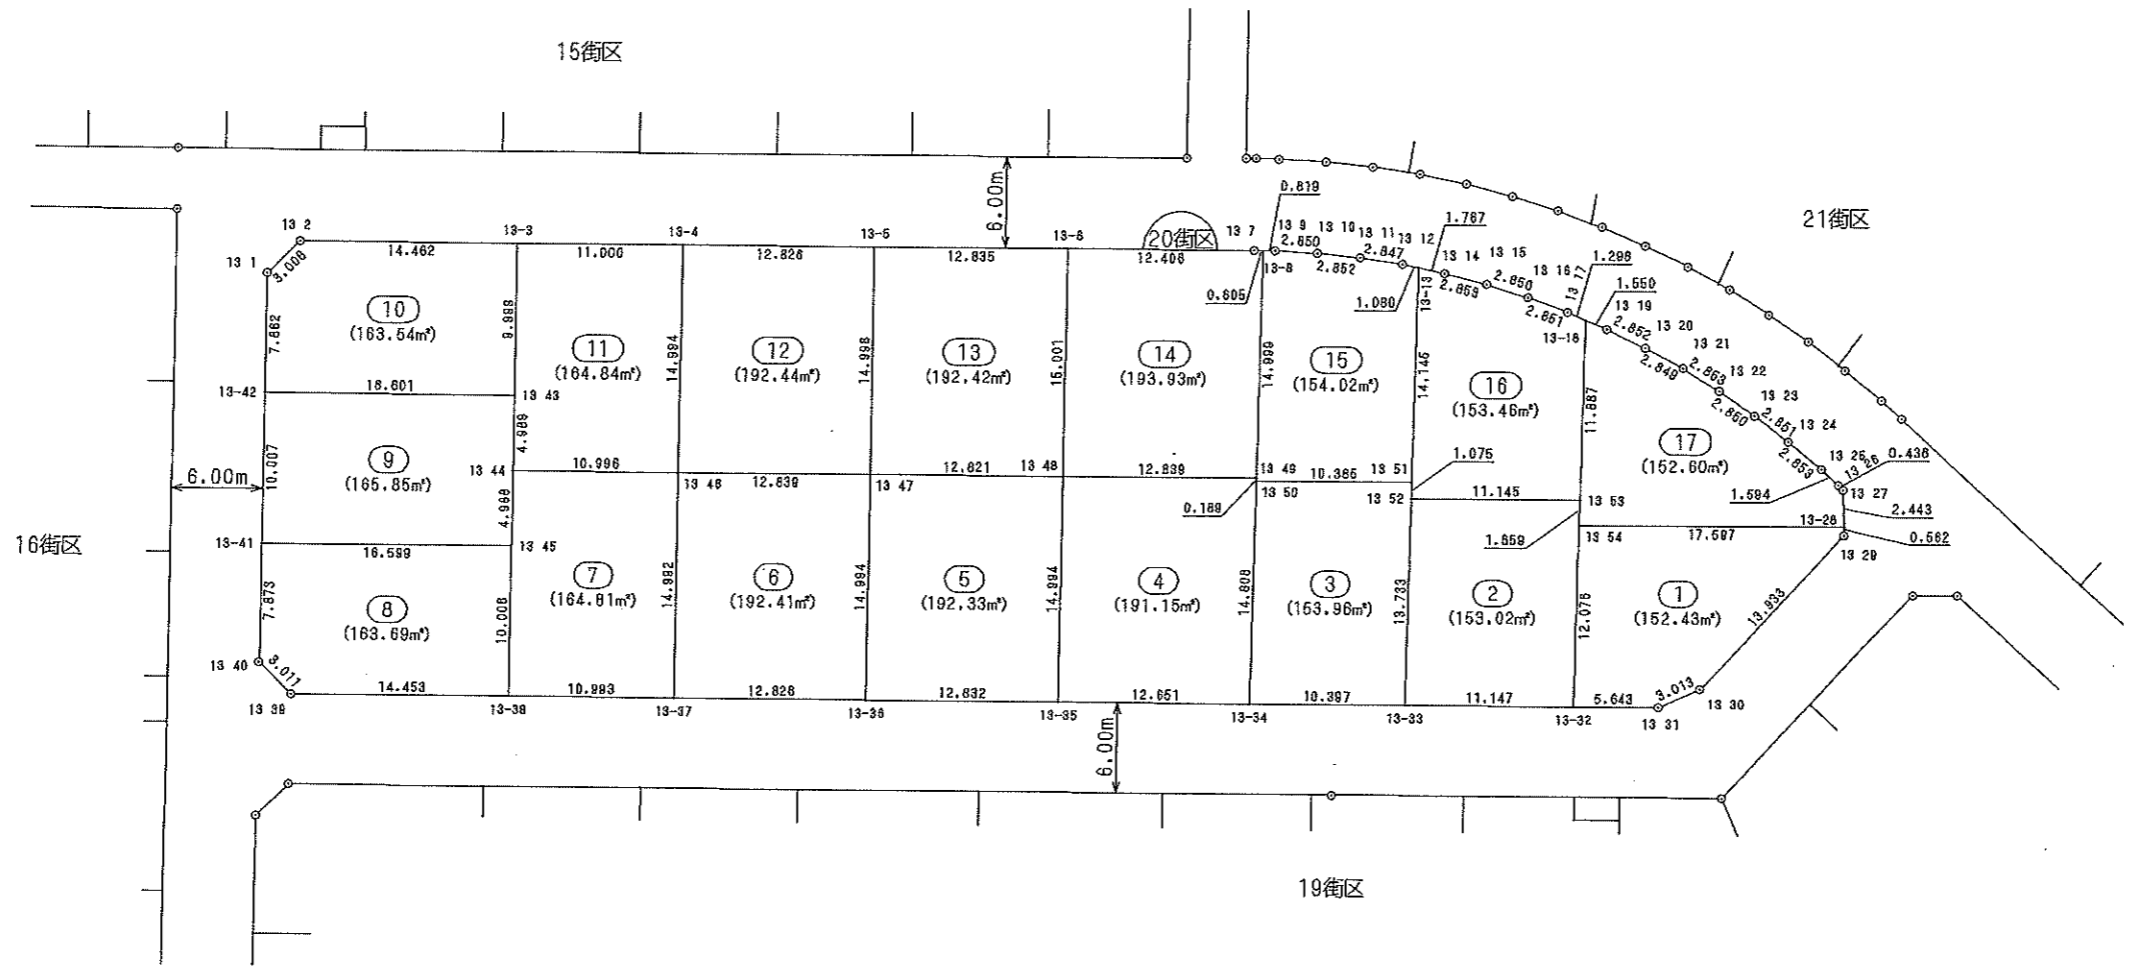

座標一覽表

符号	X	Y
13 1	-55416.512	-46297.094
13 2	-55415.075	-46294.453
13 7	-55432.682	-46233.410
13 9	-55433.093	-46232.045
13 10	-55434.021	-46229.350
13 11	-55435.063	-46226.695
13 12	-55436.243	-46224.104
13 14	-55437.549	-46221.573
13 15	-55438.994	-46219.113
13 16	-55440.548	-46216.723
13 17	-55442.212	-46214.407
13 19	-55443.987	-46212.178
13 20	-55445.867	-46210.033
13 21	-55447.858	-46207.995

符号	X	Y
13 22	-55449.951	-46206.056
13 23	-55452.135	-46204.224
13 24	-55454.400	-46202.492
13 25	-55456.752	-46200.877
13 26	-55458.114	-46200.047
13 27	-55458.486	-46199.819
13 29	-55461.405	-46200.535
13 30	-55468.714	-46212.398
13 31	-55469.114	-46215.385
13 39	-55443.880	-46302.761
13 40	-55441.248	-46304.225
13 43	-55428.691	-46283.327
13 44	-55433.483	-46284.716
13 45	-55438.278	-46286.093
13 46	-55436.537	-46274.152
13 47	-55440.098	-46261.816

符号	X	Y
13 48	-55443.855	-46249.498
13 49	-55447.217	-46237.162
13 50	-55447.400	-46237.212
13 51	-55450.279	-46227.234
13 52	-55451.313	-46227.631
13 53	-55454.403	-46216.822
13 54	-55456.989	-46217.311
13-3	-55419.083	-46280.557
13-4	-55422.132	-46269.988
13-5	-55425.686	-46257.664
13-6	-55429.244	-46245.331
13-8	-55432.857	-46232.830
13-13	-55436.738	-46223.144
13-18	-55443.021	-46213.391
13-28	-55460.859	-46200.401
13-32	-55467.548	-46220.807

符号	X	Y
13-33	-55464.455	-46231.517
13-34	-55461.570	-46241.506
13-35	-55458.060	-46253.661
13-36	-55454.500	-46265.990
13-37	-55450.941	-46278.313
13-38	-55447.890	-46288.875
13-41	-55433.683	-46302.044
13-42	-55424.067	-46299.272