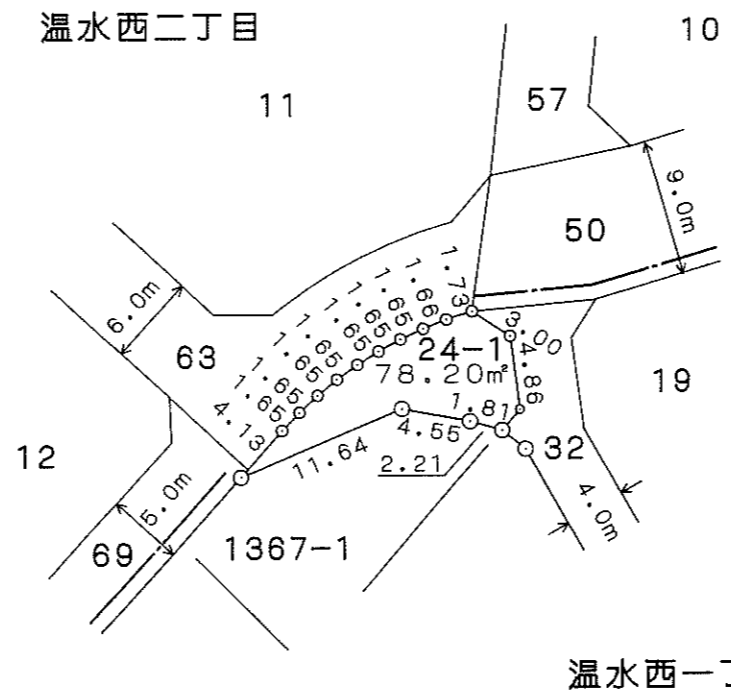

厚木市高坪土地区画整理事業 換地図 26街区 縮尺 1:500

温水西一丁目18番

□ が貴殿の換地です。

厚木市高坪土地区画整理事業 換地図 31街区 縮尺 1:500

温水西一丁目19番

が貴殿の換地です。

温水西一丁目20番

が貴殿の換地です。

厚木市高坪土地区画整理事業 換地図 27街区 縮尺 1:500

温水西一丁目21番

が貴殿の換地です。

厚木市高坪土地区画整理事業 換地図 28街区 縮尺 1:500

温水西一丁目22番

拡大図
1:50

が貴殿の換地です。

厚木市高坪土地区画整理事業 換地図 29街区 縮尺 1:500

温水西一丁目23番

が貴殿の換地です。

温水西一丁目24番

が貴殿の換地です。

厚木市高坪土地区画整理事業 換地図

8街区 縮尺 1:500

厚木市高坪土地区画整理事業 換地図 43街区 縮尺 1:500

温水西二丁目2番