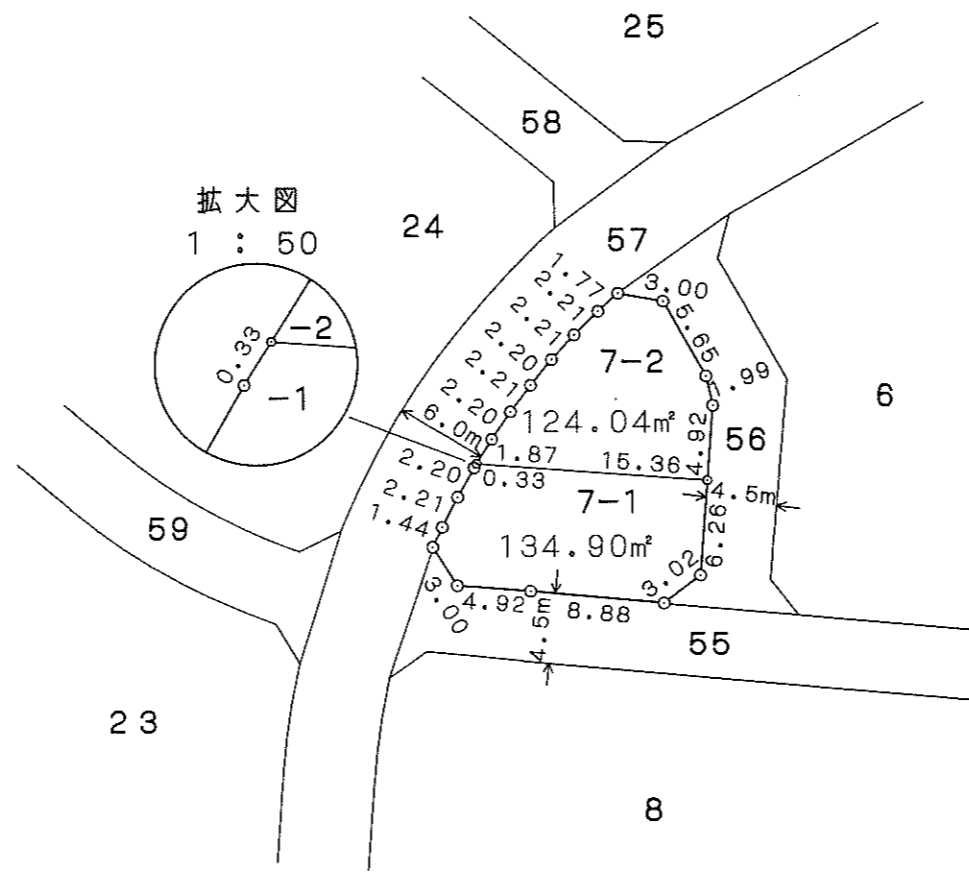

が貴殿の換地です。

温水西二丁目2番

が貴殿の換地です。

厚木市高坪土地区画整理事業 換地図

7街区 縮尺 1:500

温水西二丁目3番

□ が貴殿の換地です。

厚木市高坪土地区画整理事業 換地図	24街区	縮尺 1:500
-------------------	------	----------

温水西二丁目4番

が貴殿の換地です。

温水西一丁目

温水西二丁目5番

が貴殿の換地です。

温水西二丁目 6 番

が貴殿の換地です。

厚木市高坪土地区画整理事業 換地図 20街区 縮尺 1:500

温水西二丁目7番

拡大図
1 : 50

が貴殿の換地です。

温水西二丁目8番

が貴殿の換地です。

温水西二丁目9番

が貴殿の換地です。

温水西二丁目10番