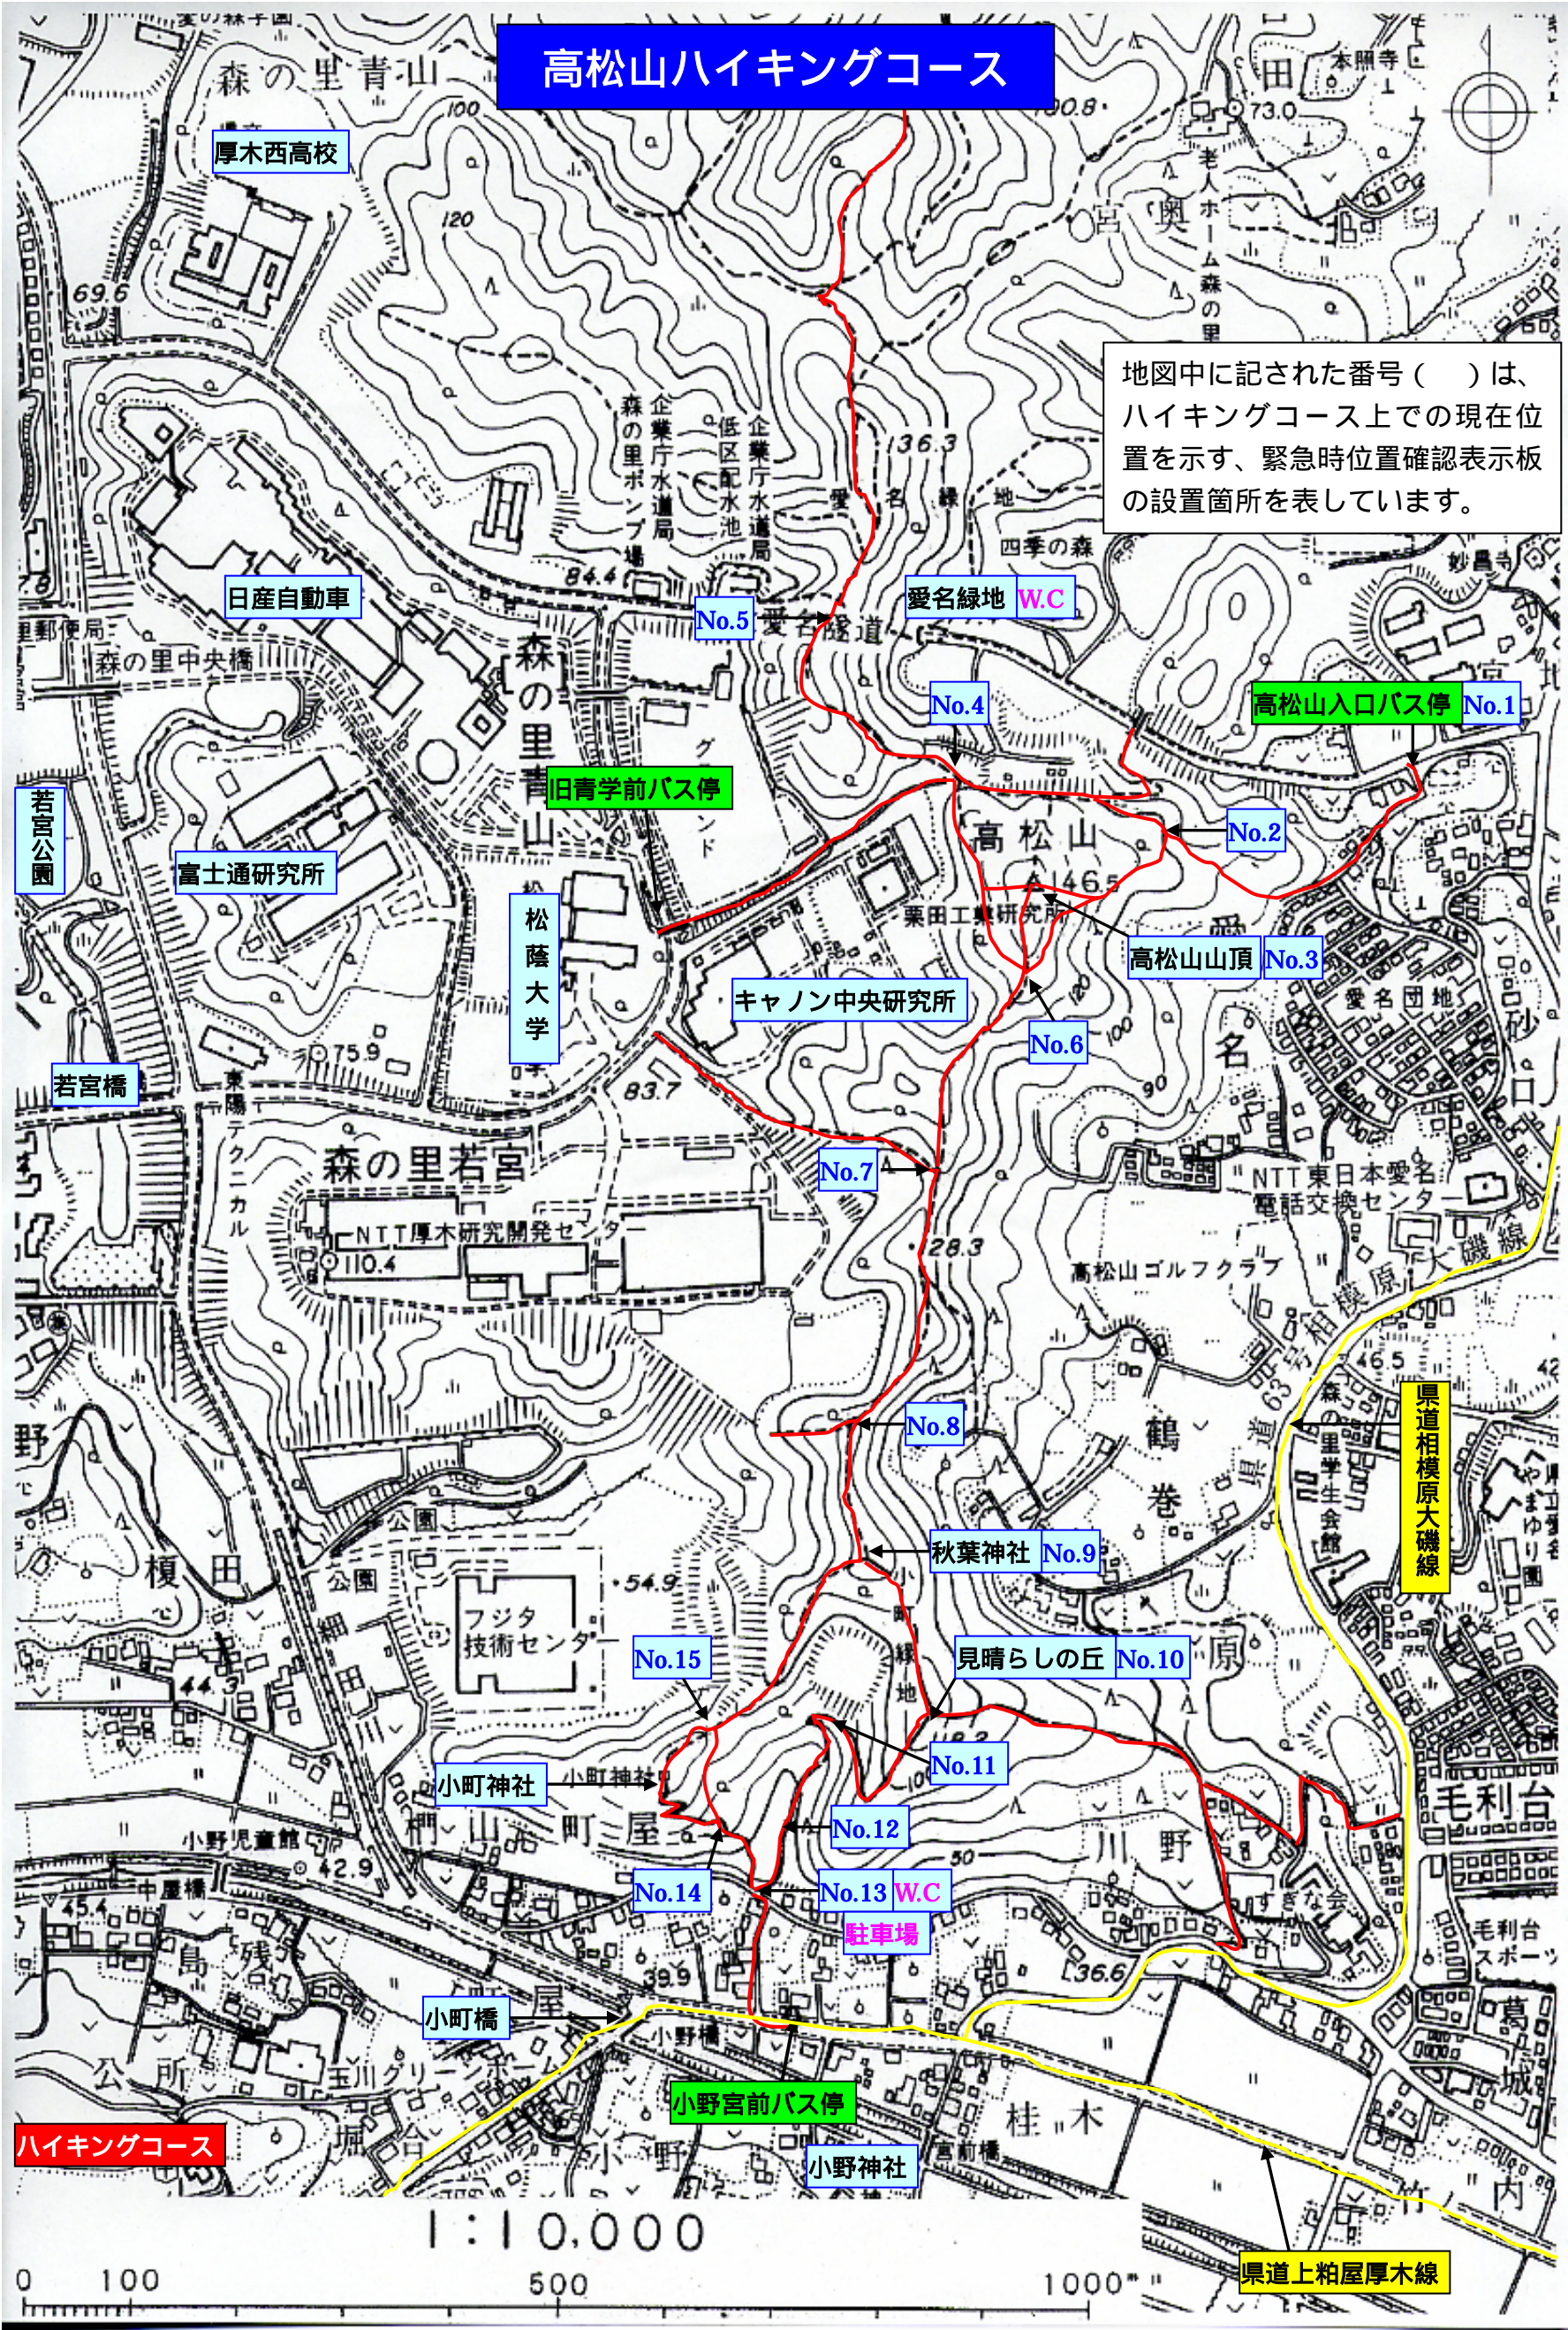

高松山ハイキングコース

地図中に記された番号()は、ハイキングコース上での現在位置を示す、緊急時位置確認表示板の設置箇所を表しています。

ハイキングコース

県道上粕屋厚木線