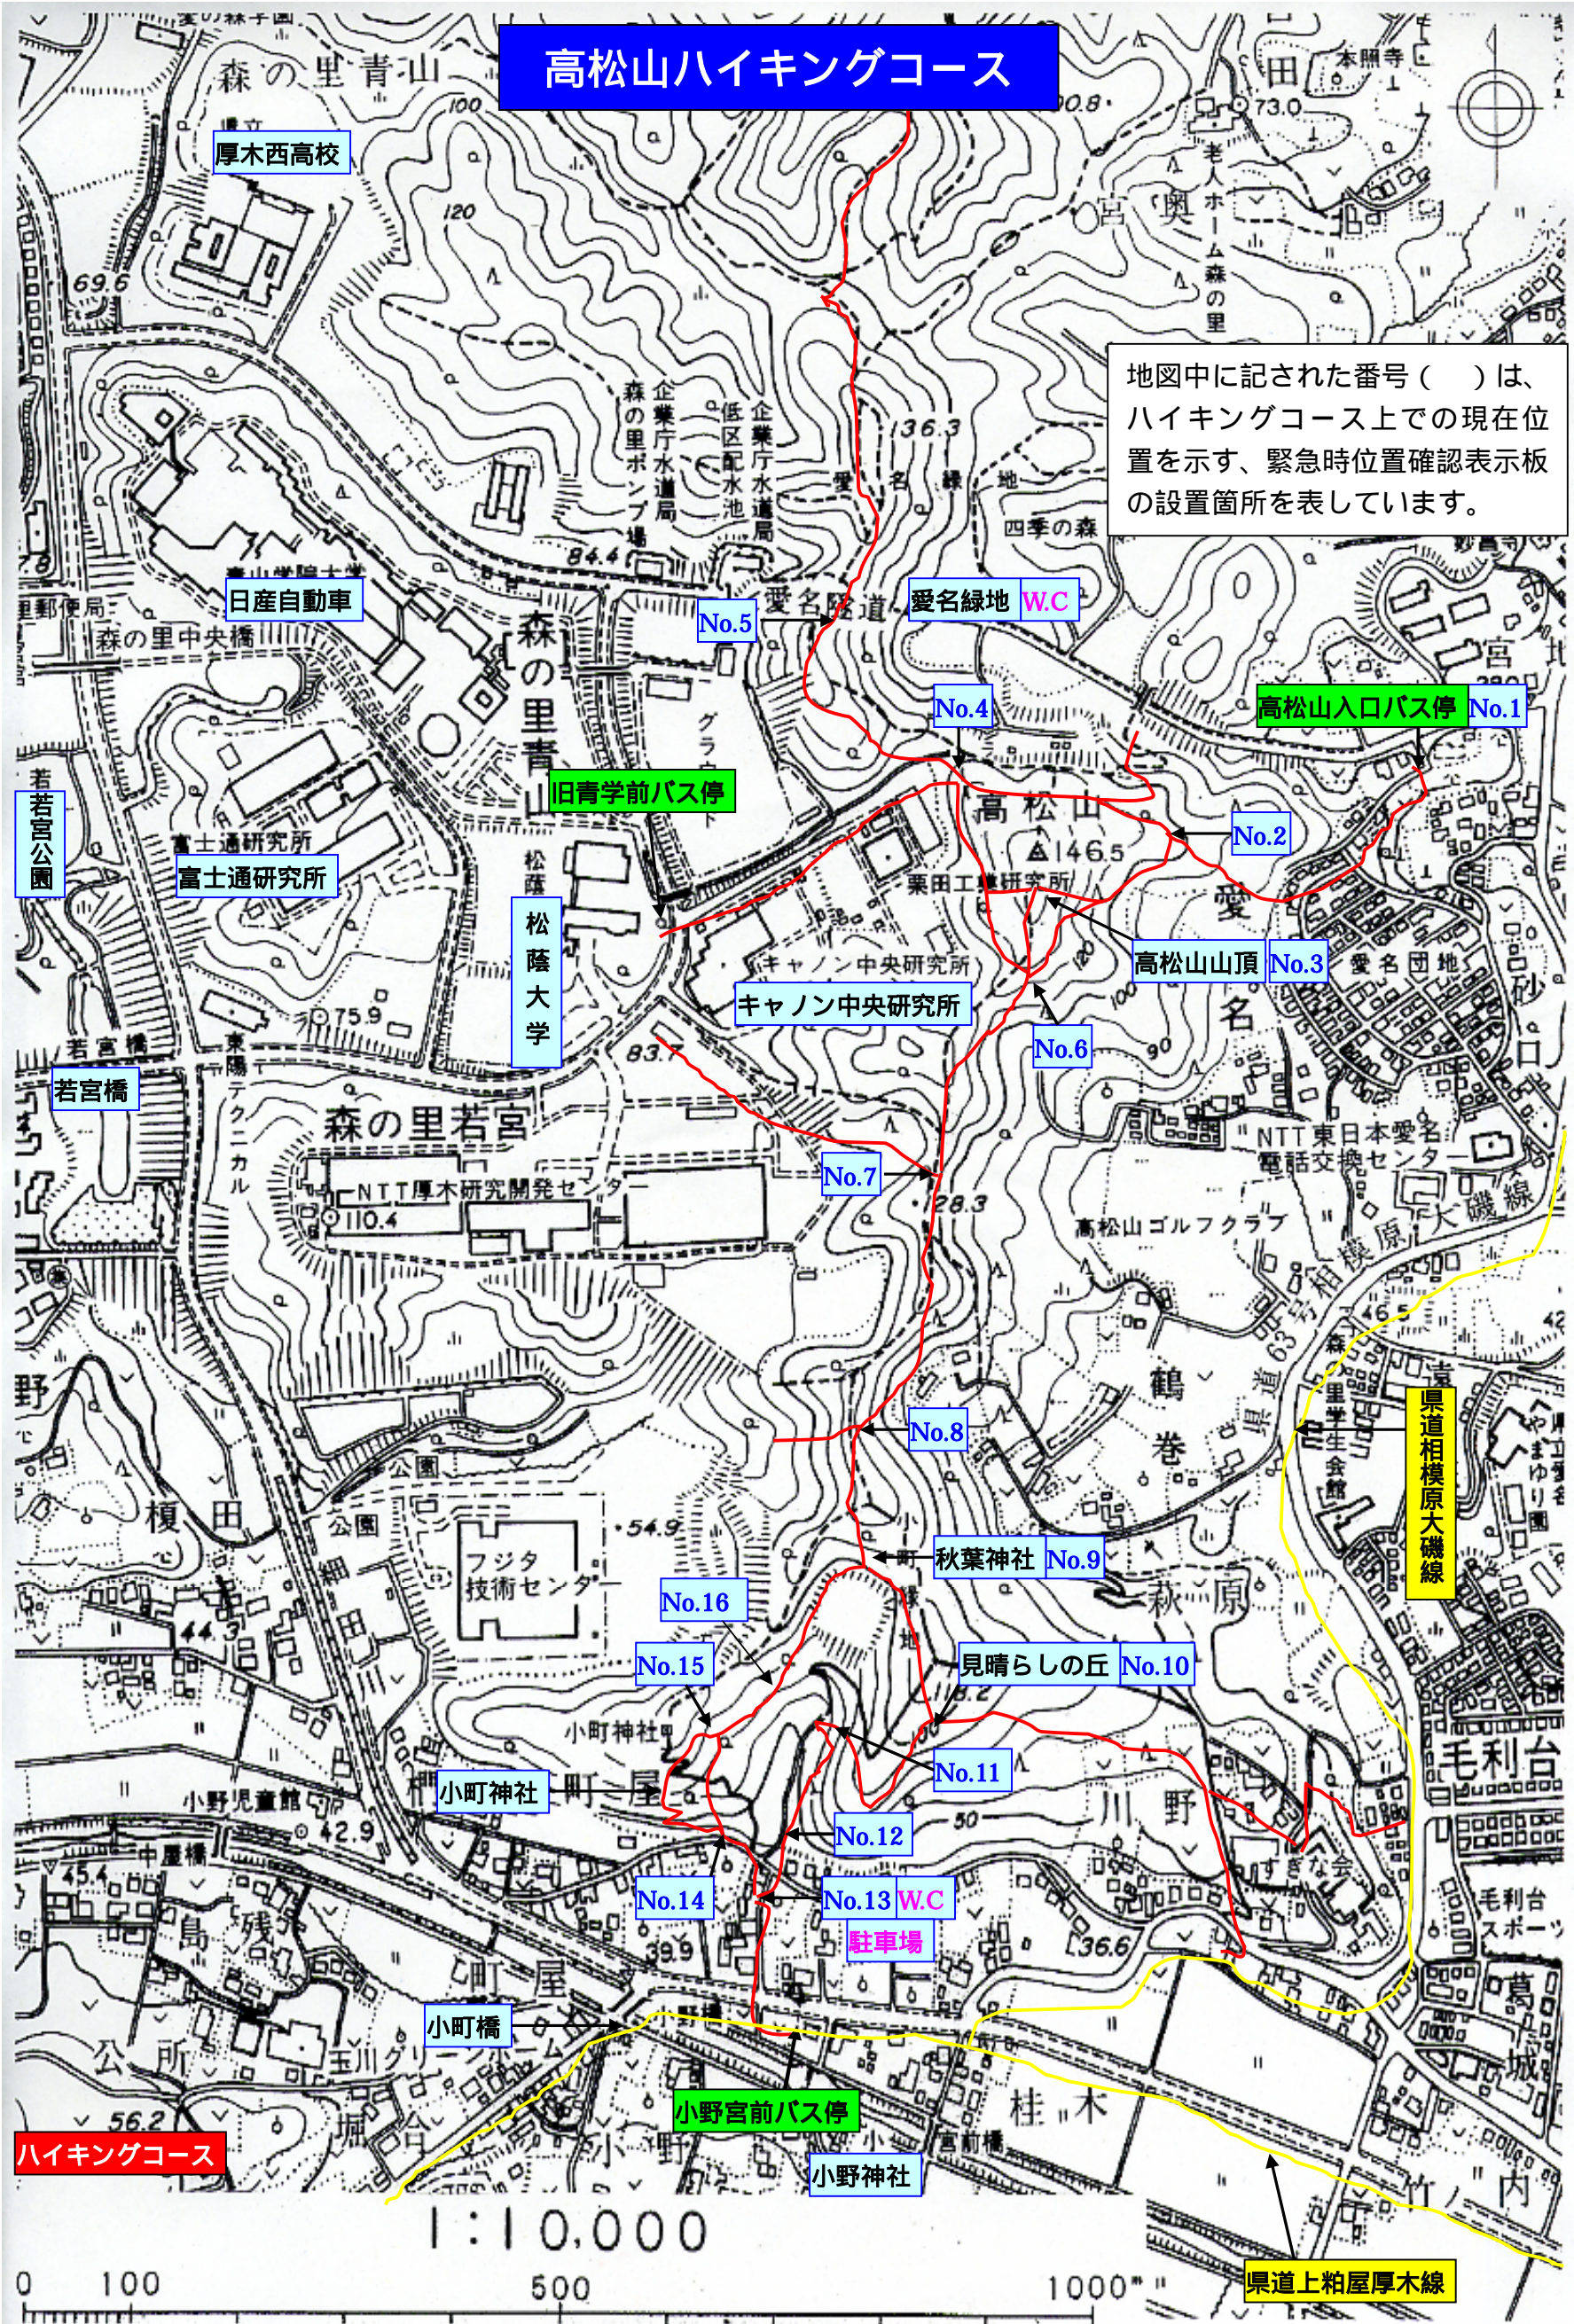

高松山ハイキングコース

地図中に記された番号()は、ハイキングコース上での現在位置を示す、緊急時位置確認表示板の設置箇所を表しています。

ハイキングコース

県道相模原大磯線

県道上粕屋厚木線

0 100 500 1000m