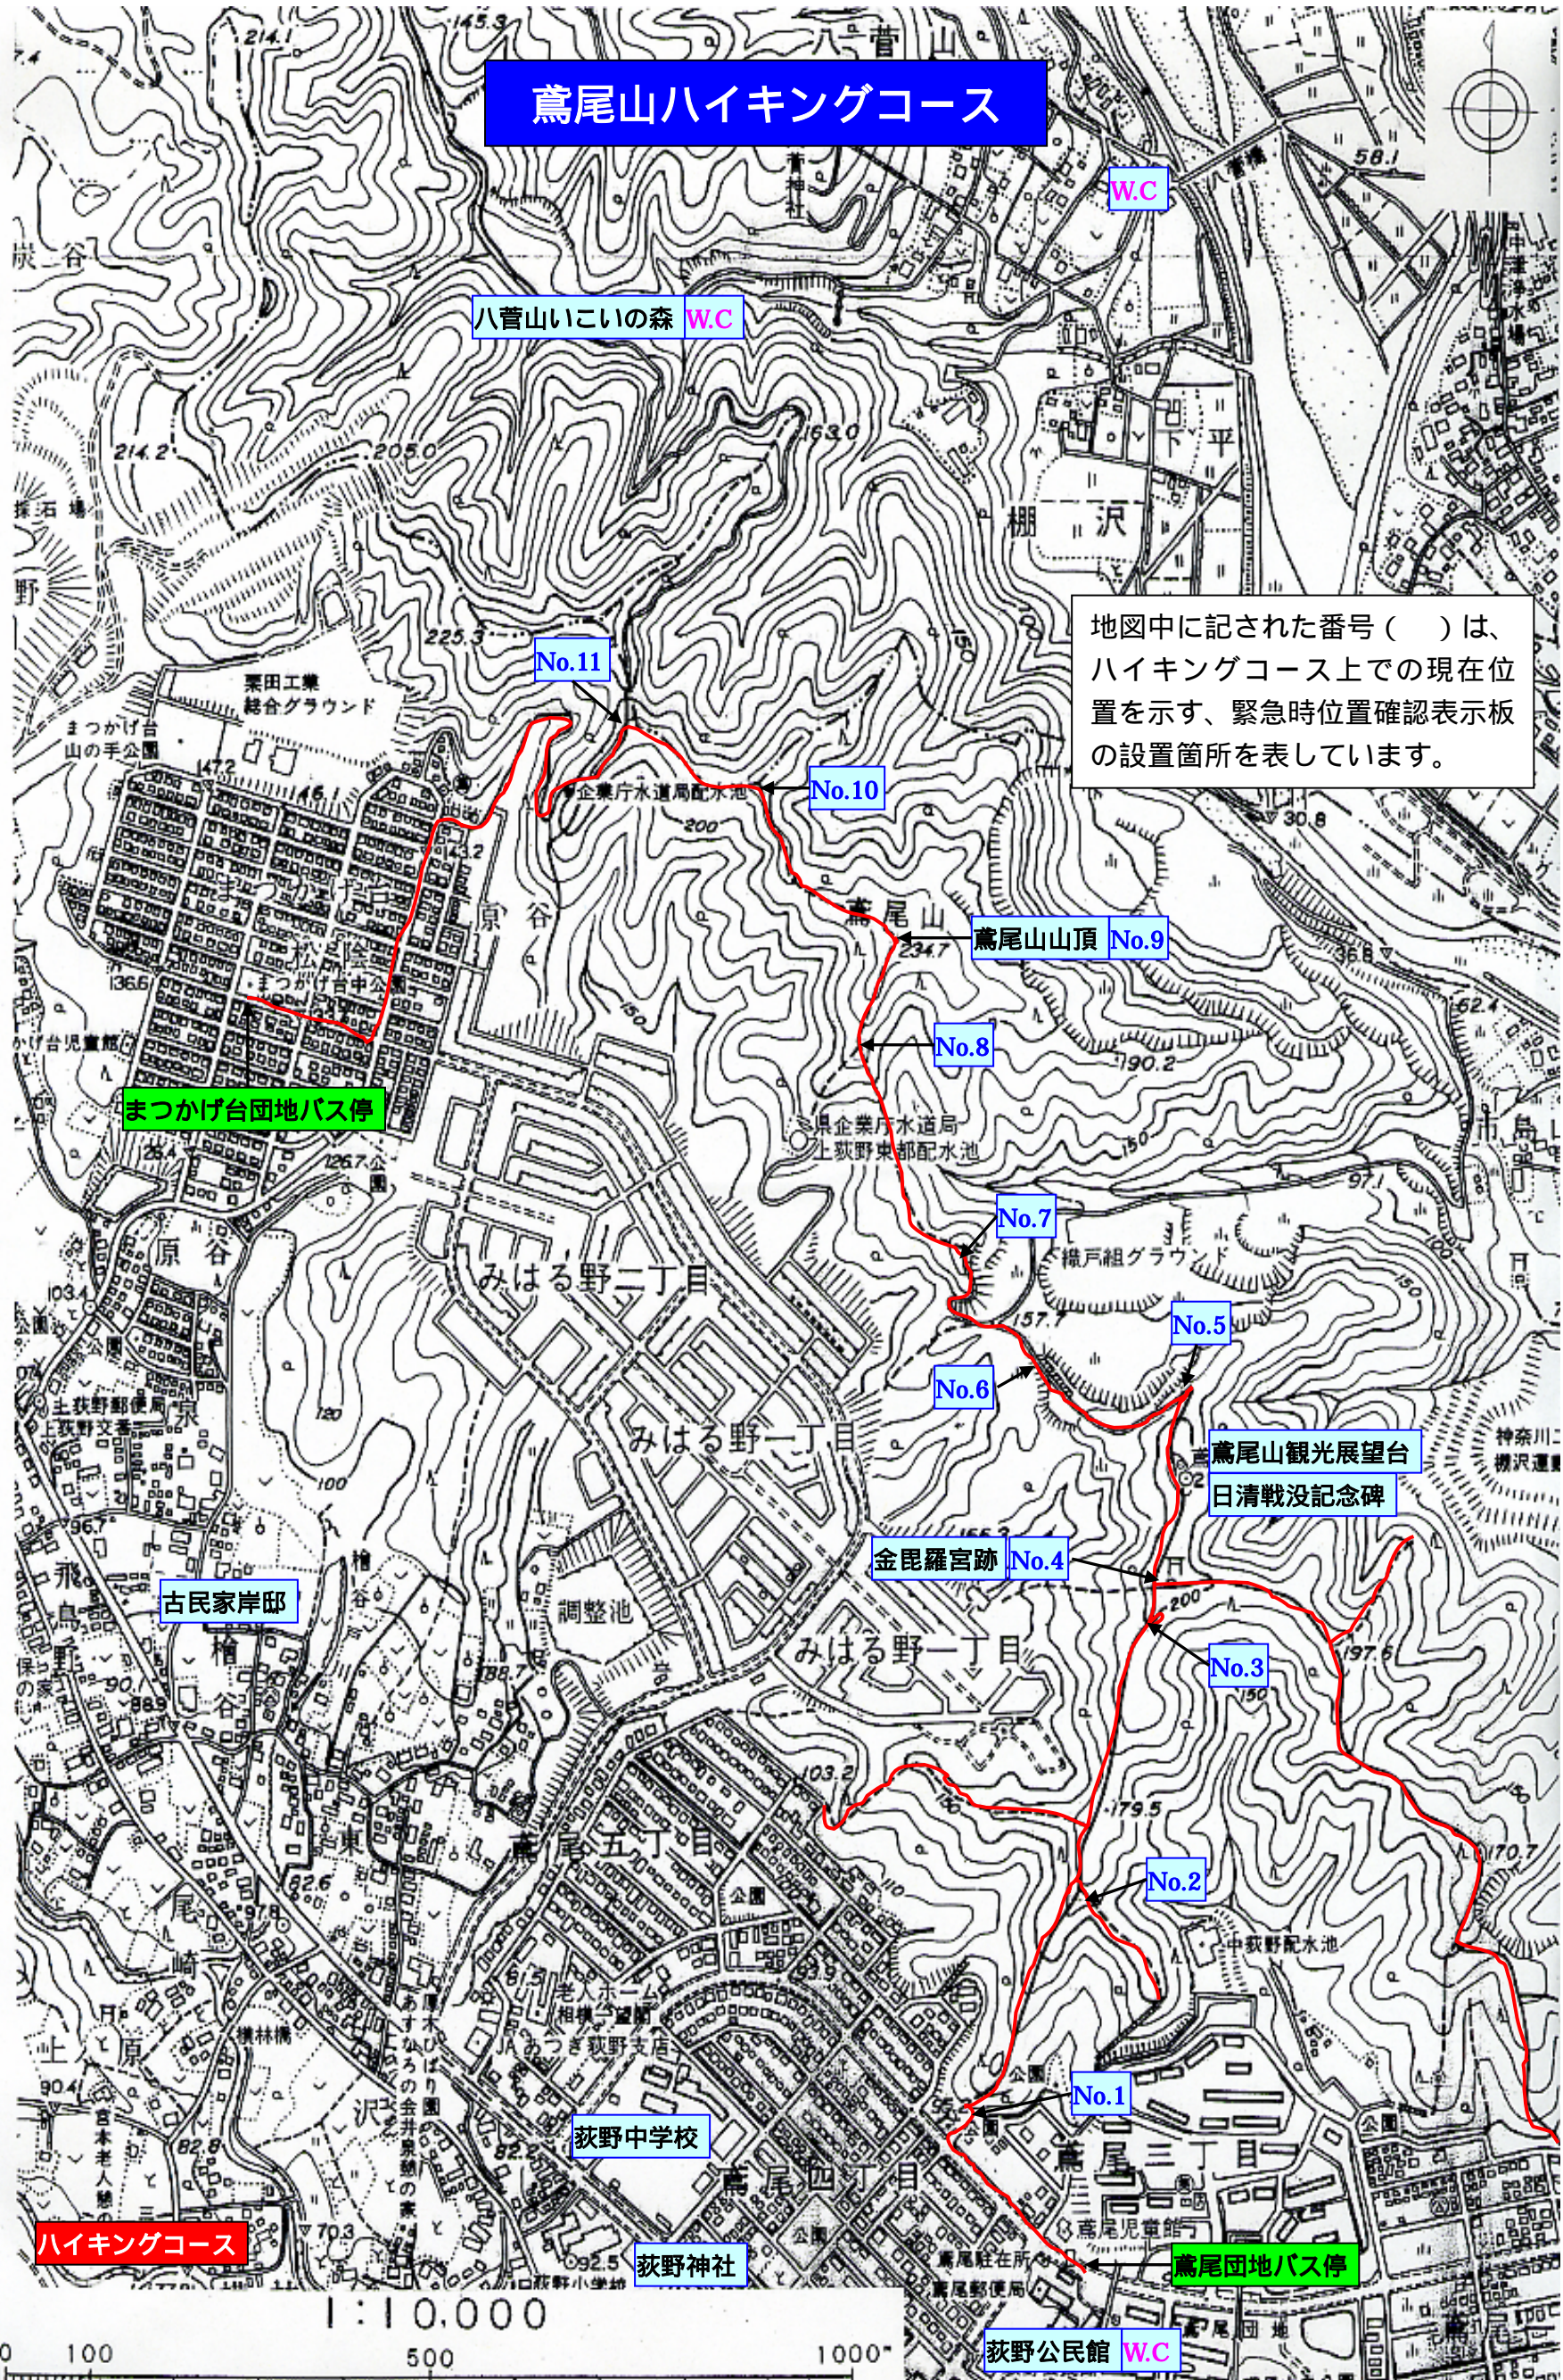

鳶尾山ハイキングコース

地図中に記された番号()は、ハイキングコース上での現在位置を示す、緊急時位置確認表示板の設置箇所を表しています。

ハイキングコース

まつかけ台団地バス停

鳶尾団地バス停

0 100 500 1000

1:10,000

荻野公民館 W.C.