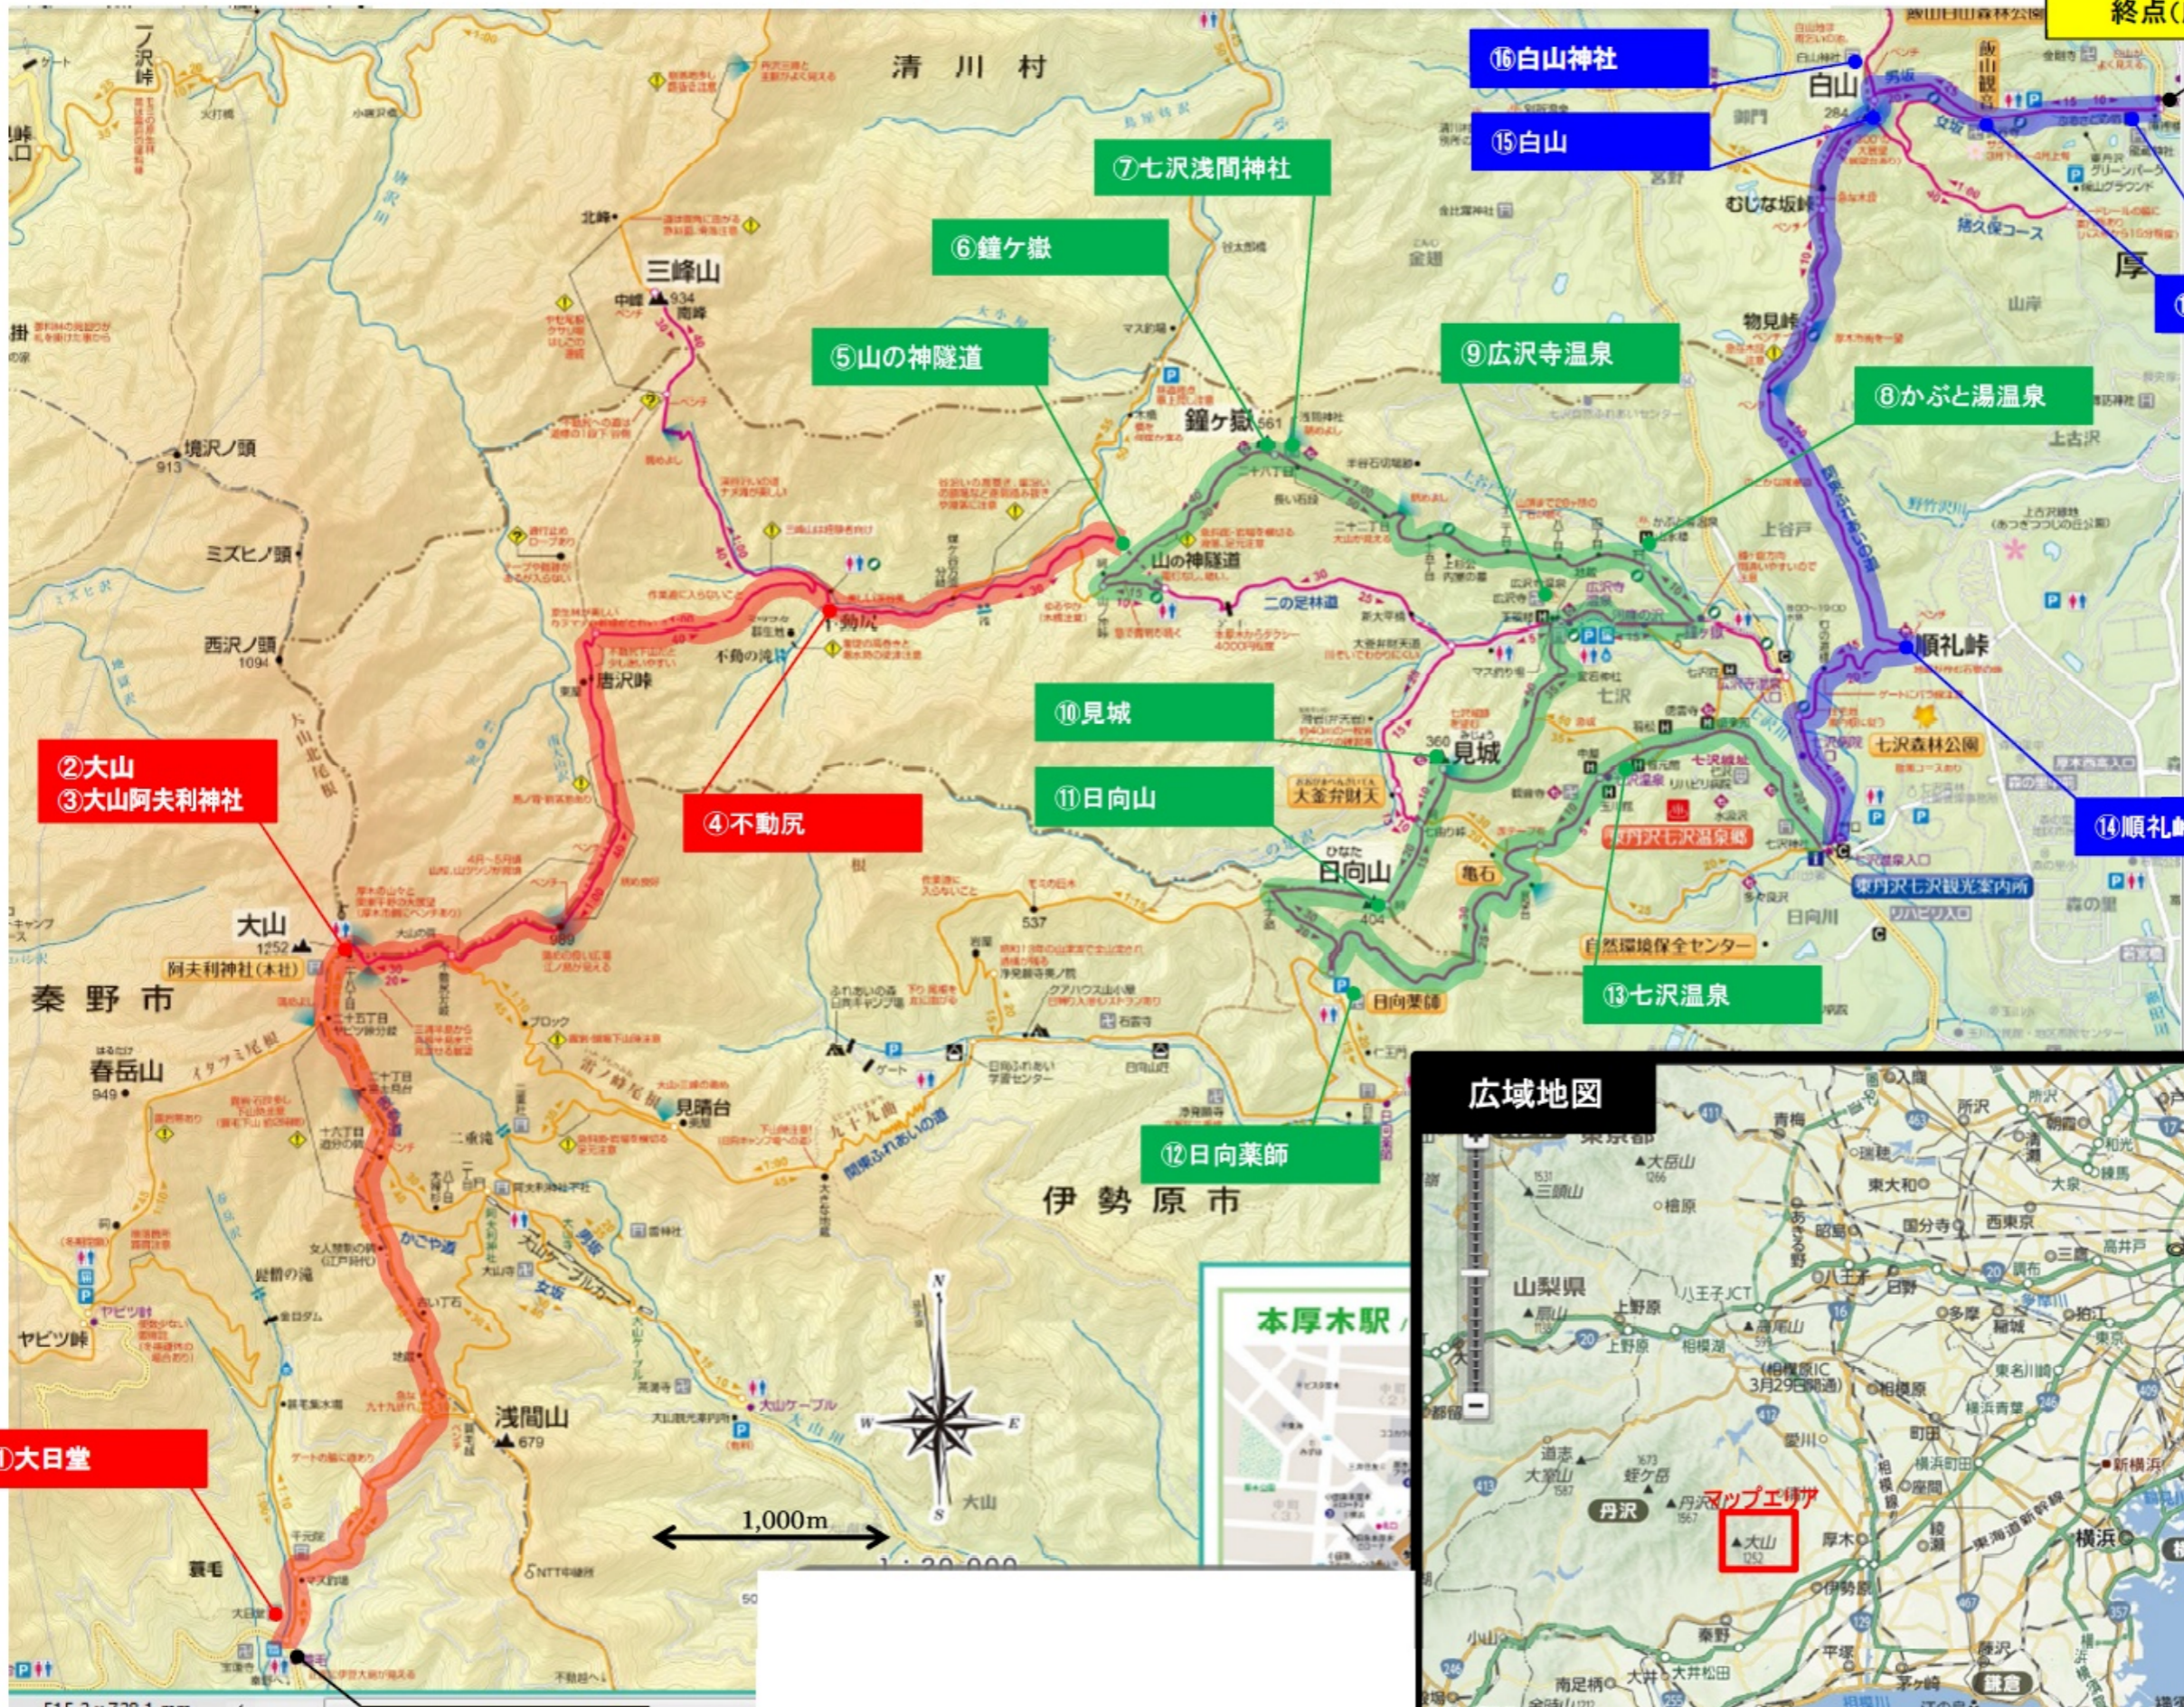

# 大山巡礼トレイル マップ

資料 1

終点(庫裏橋)

②大山  
③大山阿夫利神社

④不動尻

⑩見城

⑪日向山

⑫日向薬師

⑯白山神社

⑮白山

⑧かぶと湯温泉

⑨広沢寺温泉

⑱飯山温泉

⑰長谷寺飯山観音

⑭順礼峠

①大日堂

起点(「養毛」バス停)

広域地図

完了